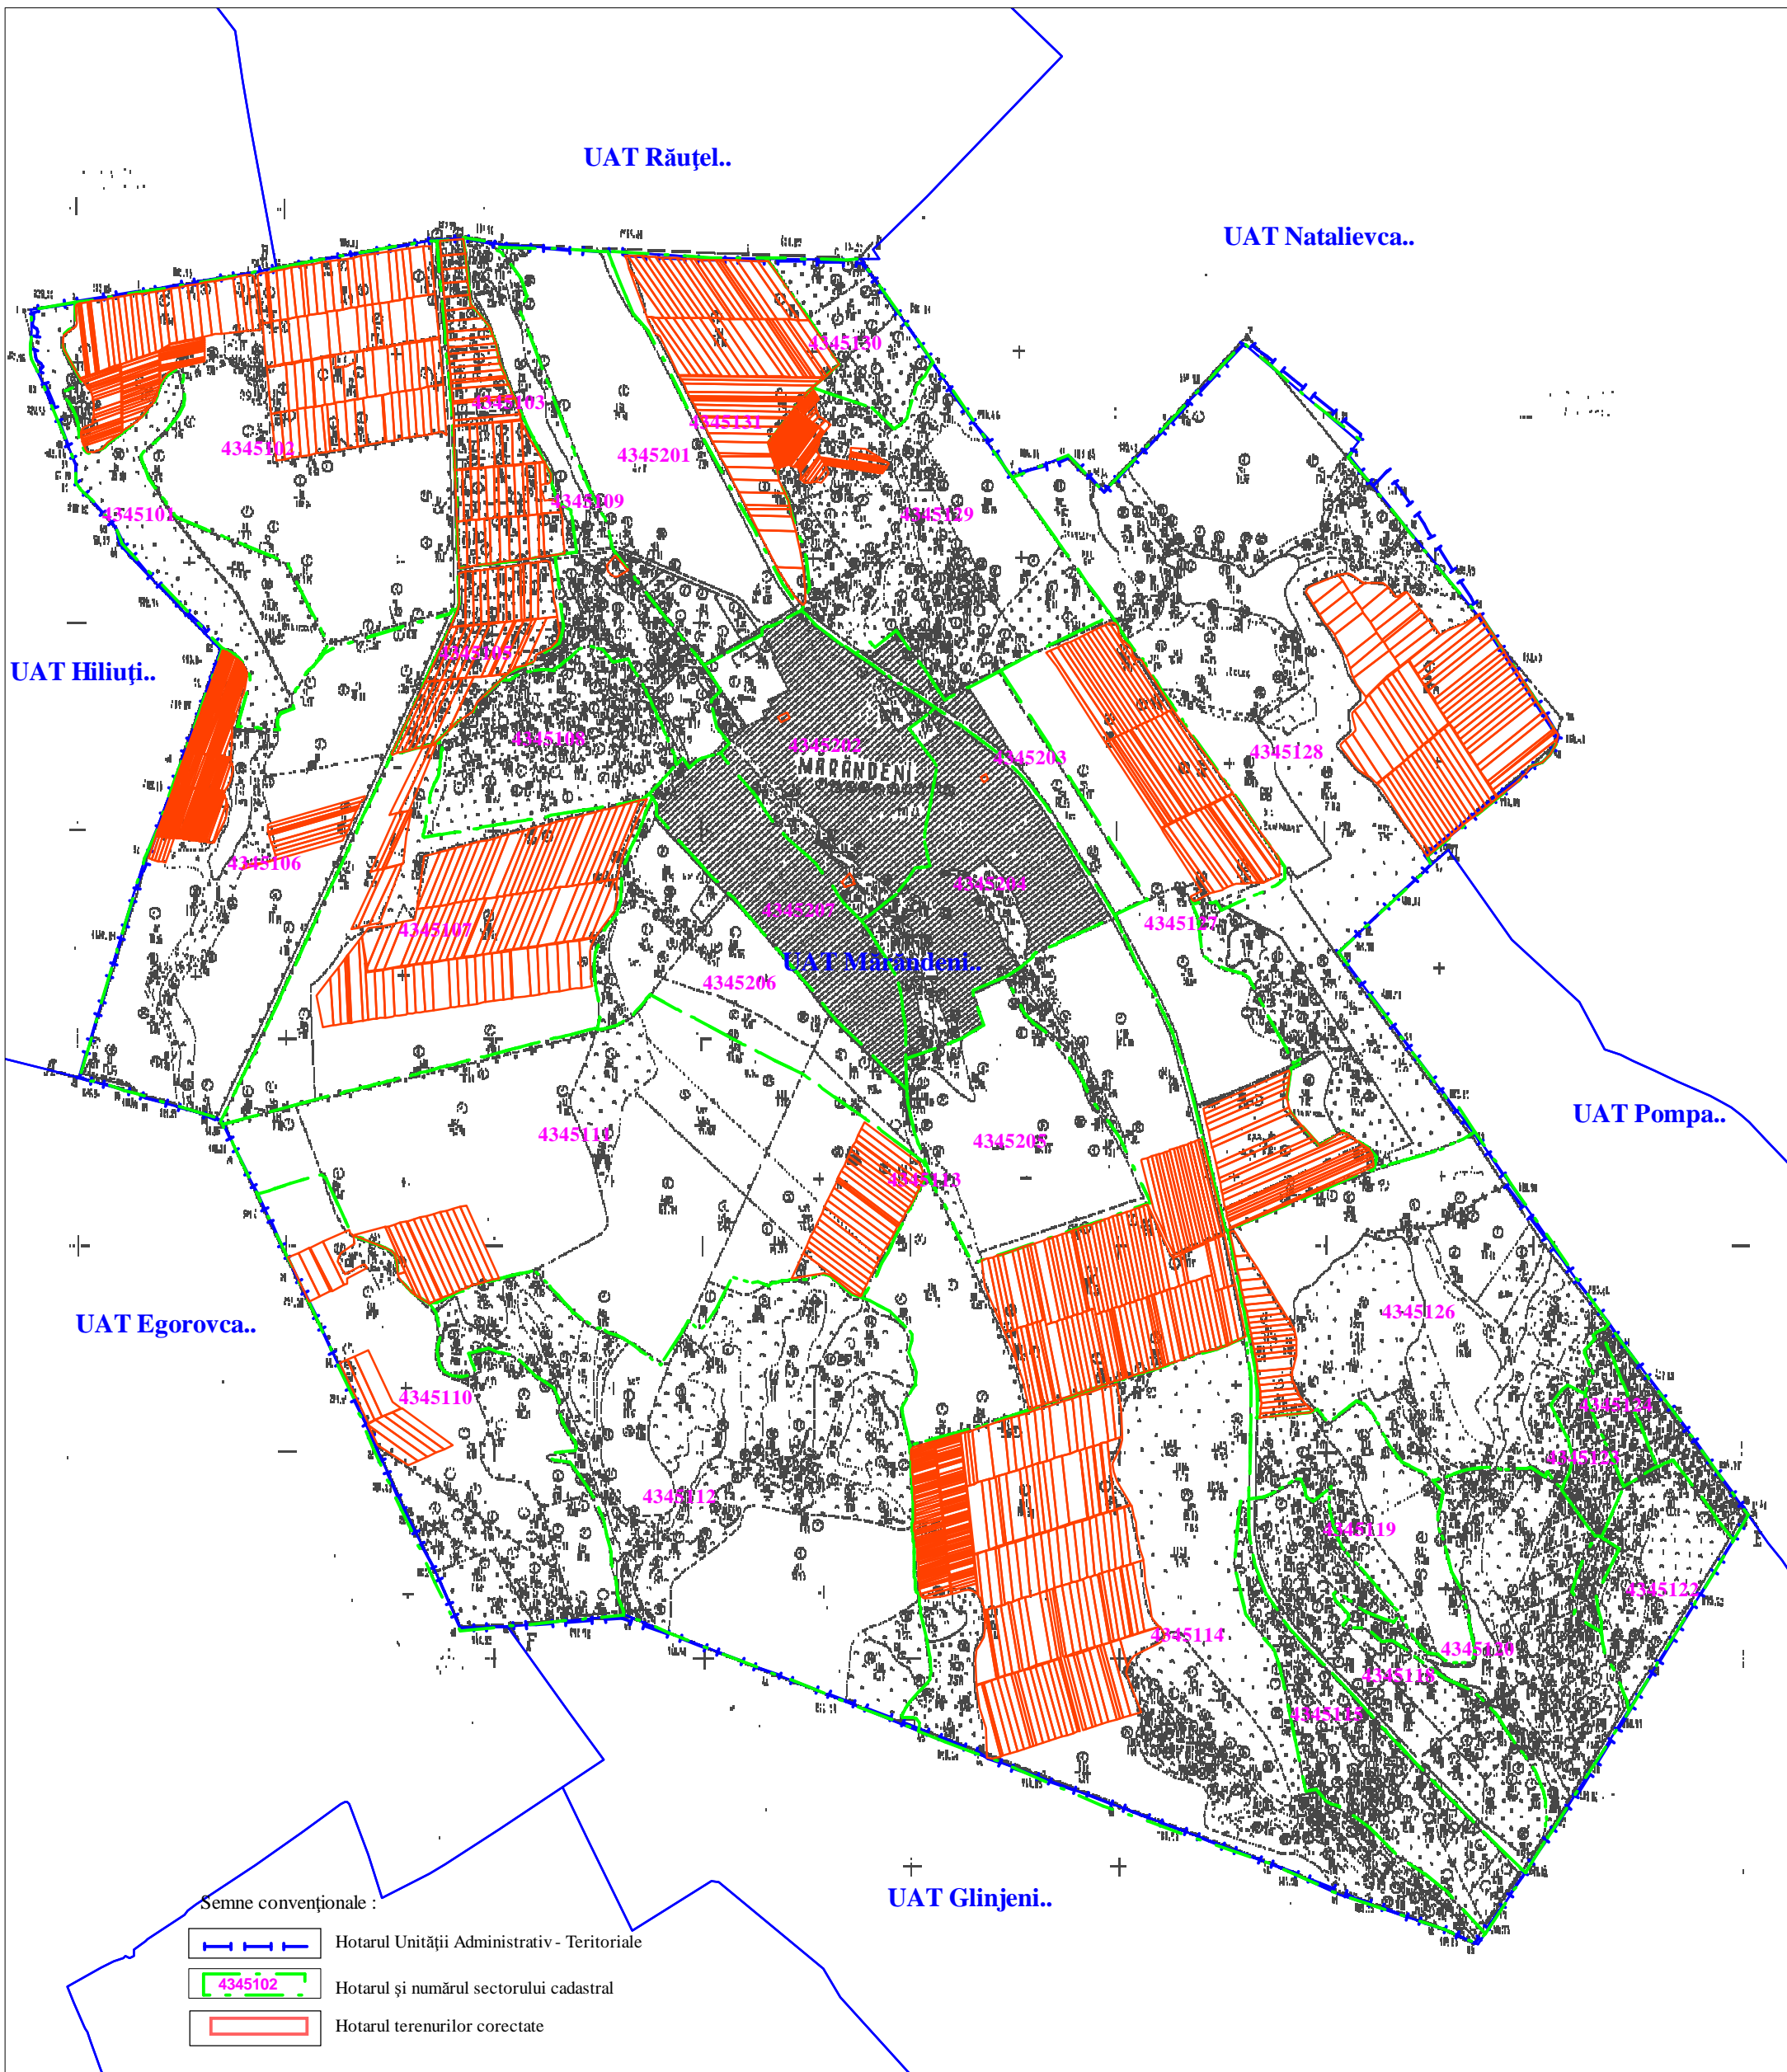

**Planul general de amplasare a terenurilor corectate  
în hotarele UAT Mărăndeni raionul Fălești**

Primarul sat. Mărăndeni \_\_\_\_\_ A.Goncearenco

Specialist privind reglementarea  
regimului funciar al primăriei \_\_\_\_\_ A.Guțu