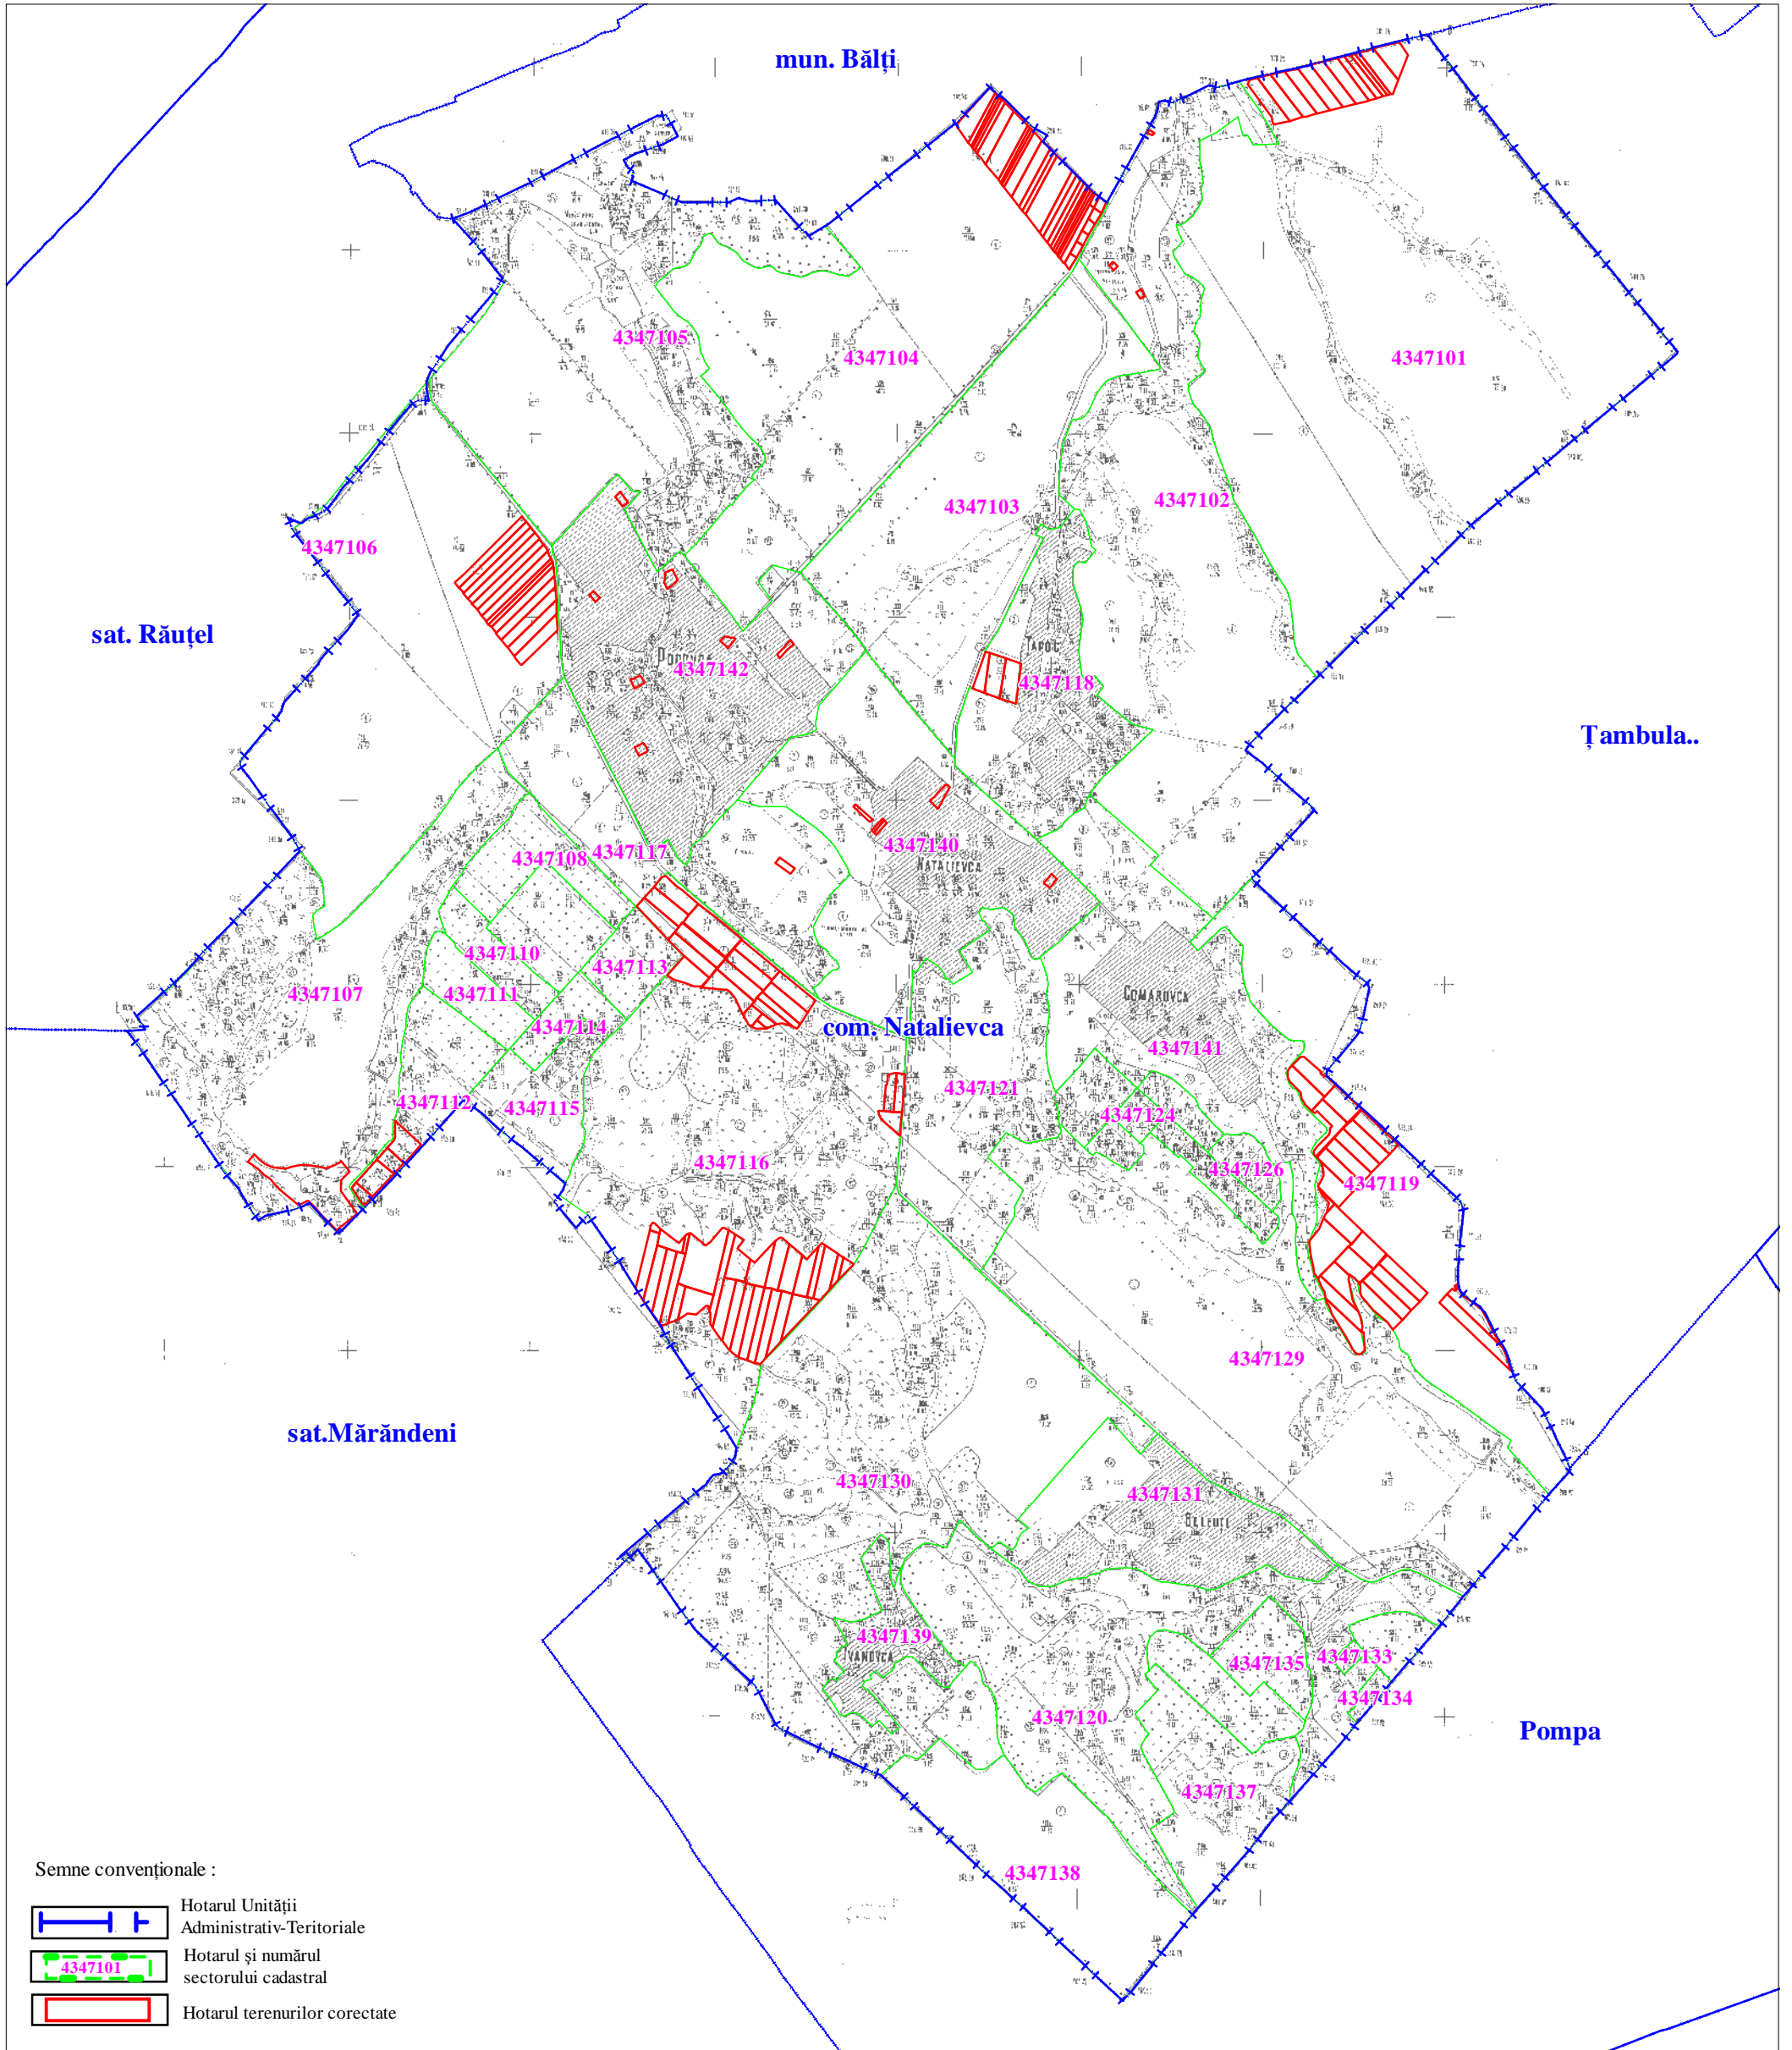

**Planul general de amplasare a terenurilor corectate
în hotarele UAT Natalievca raionul Fălești**

Primarul com. Natalievca, r-ul Fălești _____ Oleg Simac

**Specialist privind reglementarea
regimului funciar al primăriei _____ Galina Cozari**