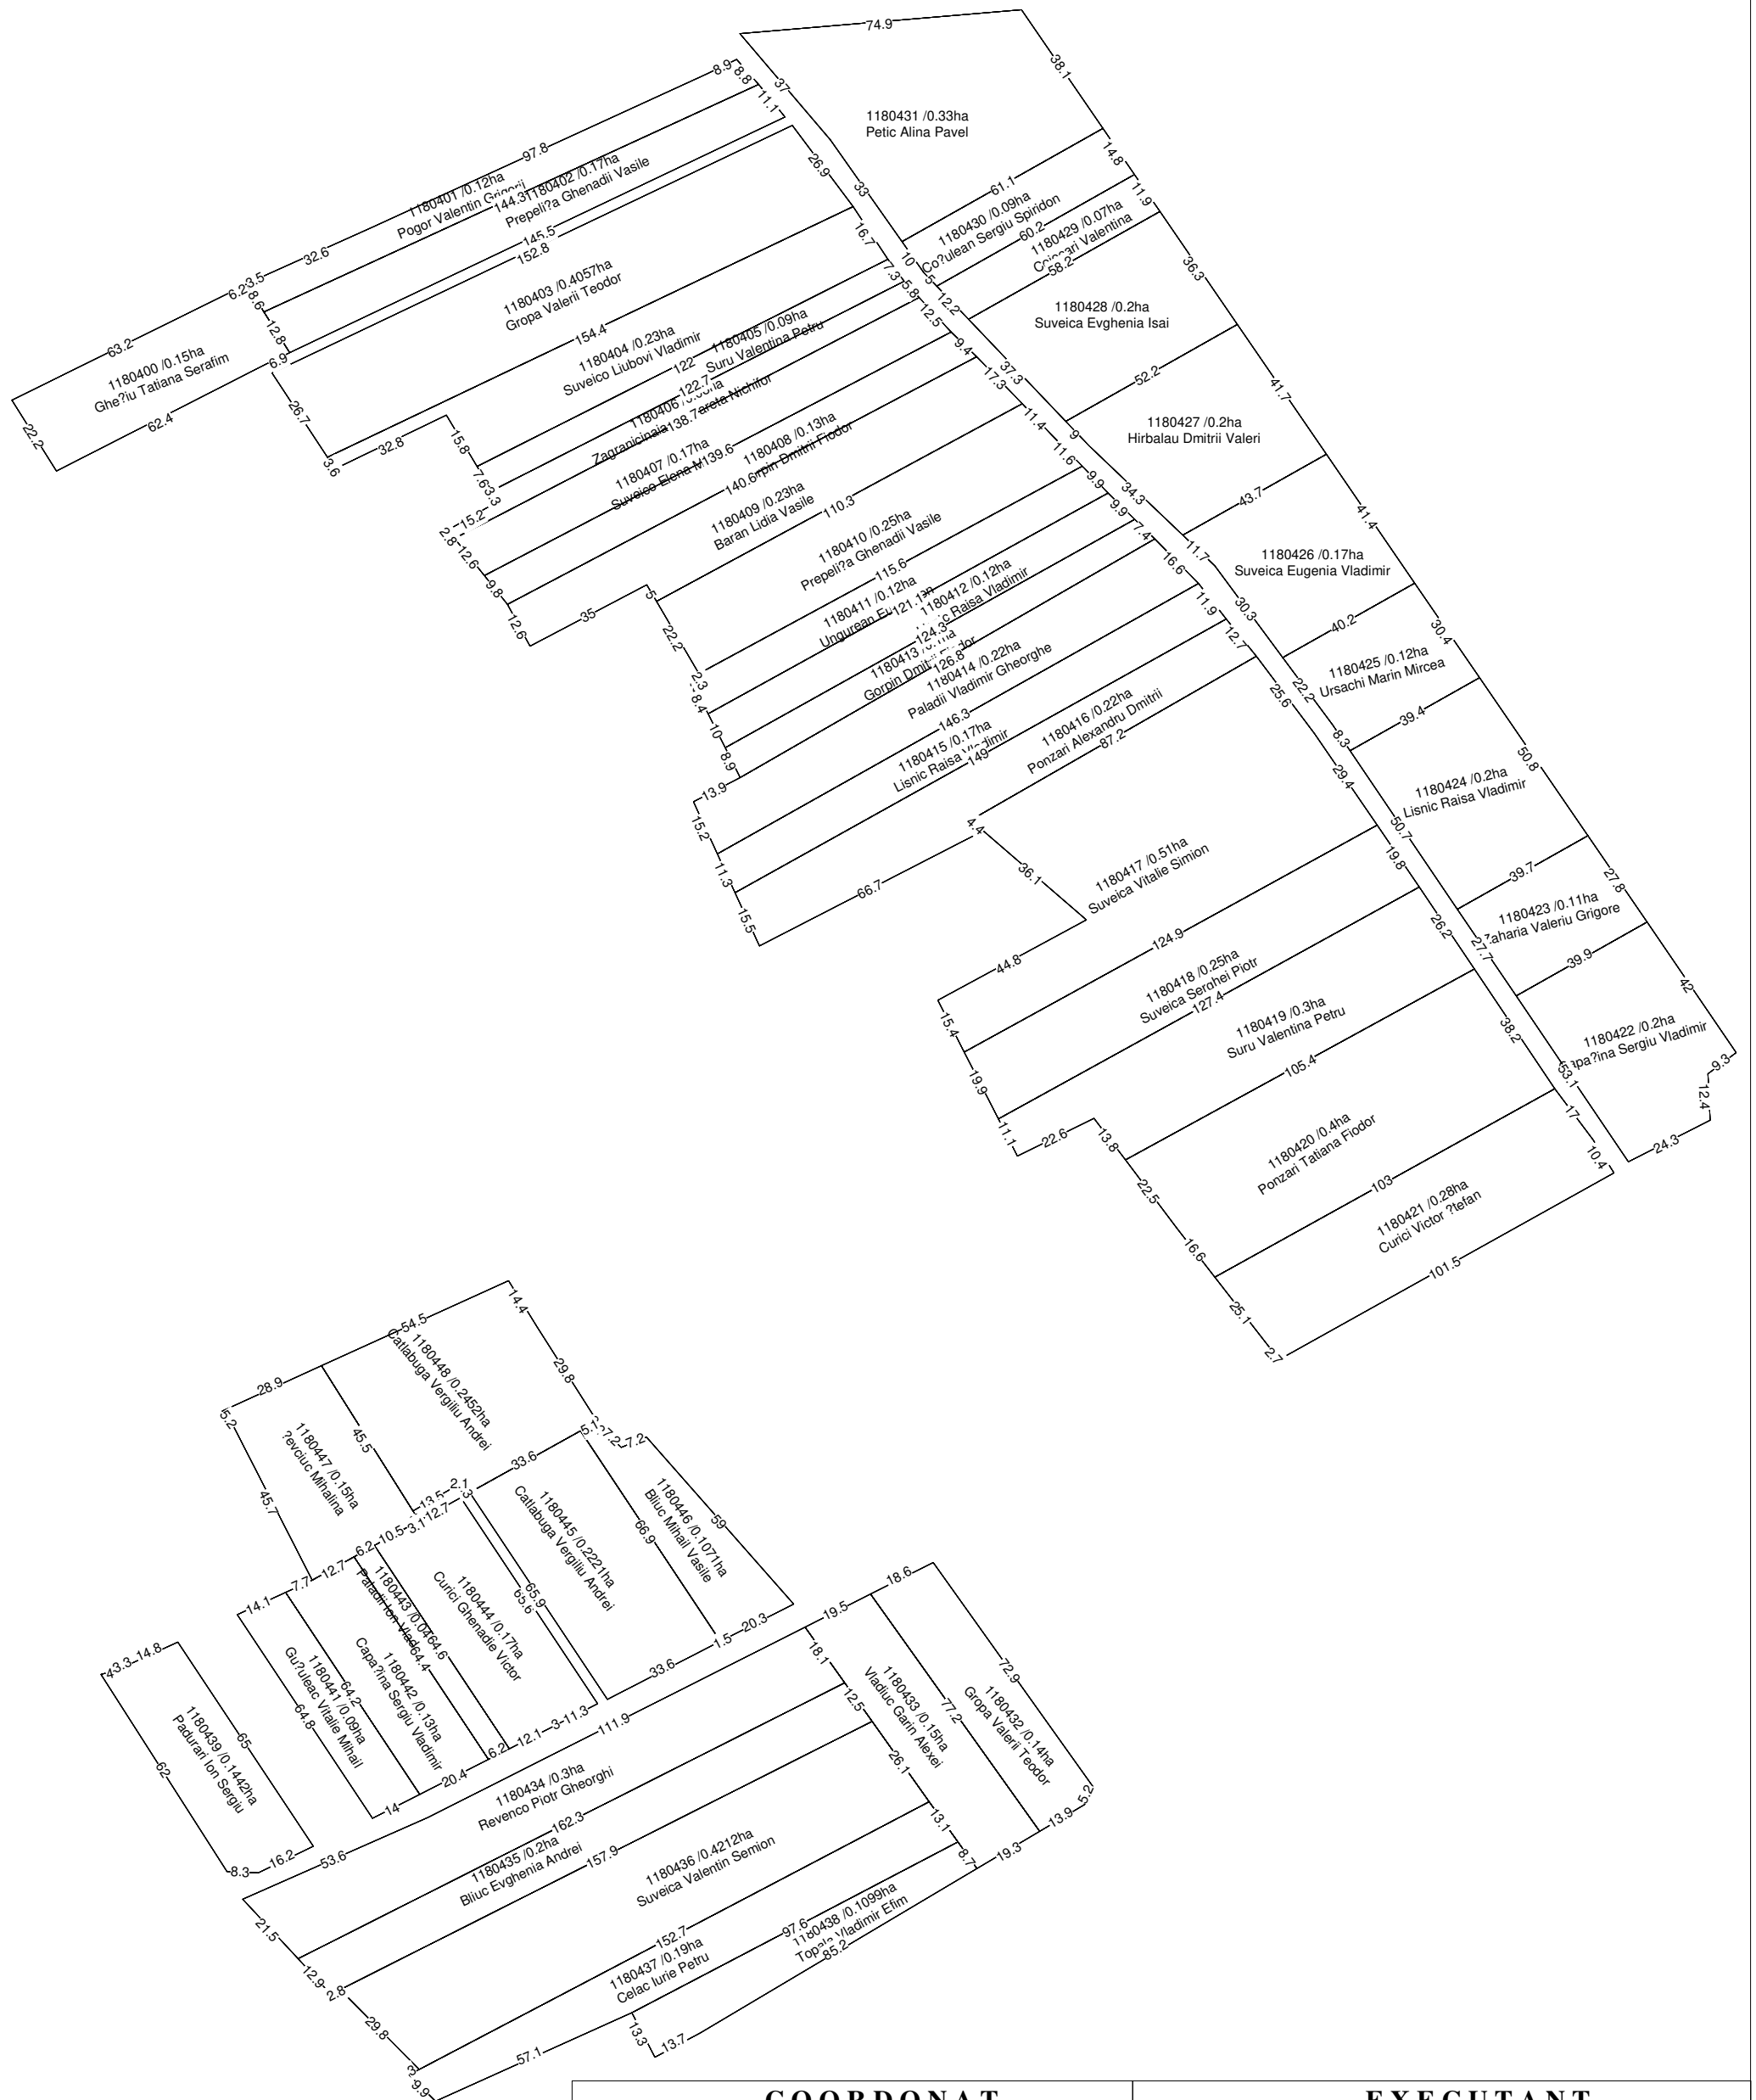

Plan cadastral a terenurilor (grădini) amplasate în sat. Sudarca, r-nul Donduseni

COORDONAT		EXECUTANT	
Primarul sat. Sudarca		SC"Comerzan - Latifundiar"SRL.	
		SC "Imobil Star"SRL, SC "Cart Engenering " SRL	
		Inregistrare primară masivă (grădini)	
Specialistul in reglementarea regimului funciar sat. Sudarca	administrator /verificator	<small>semnatura LS</small>	Comerzan Natalia
	executantul		Comerzan Igor
	data elaborării 20.08.2022	sistem de coordonate MR-99	scara 1:1700