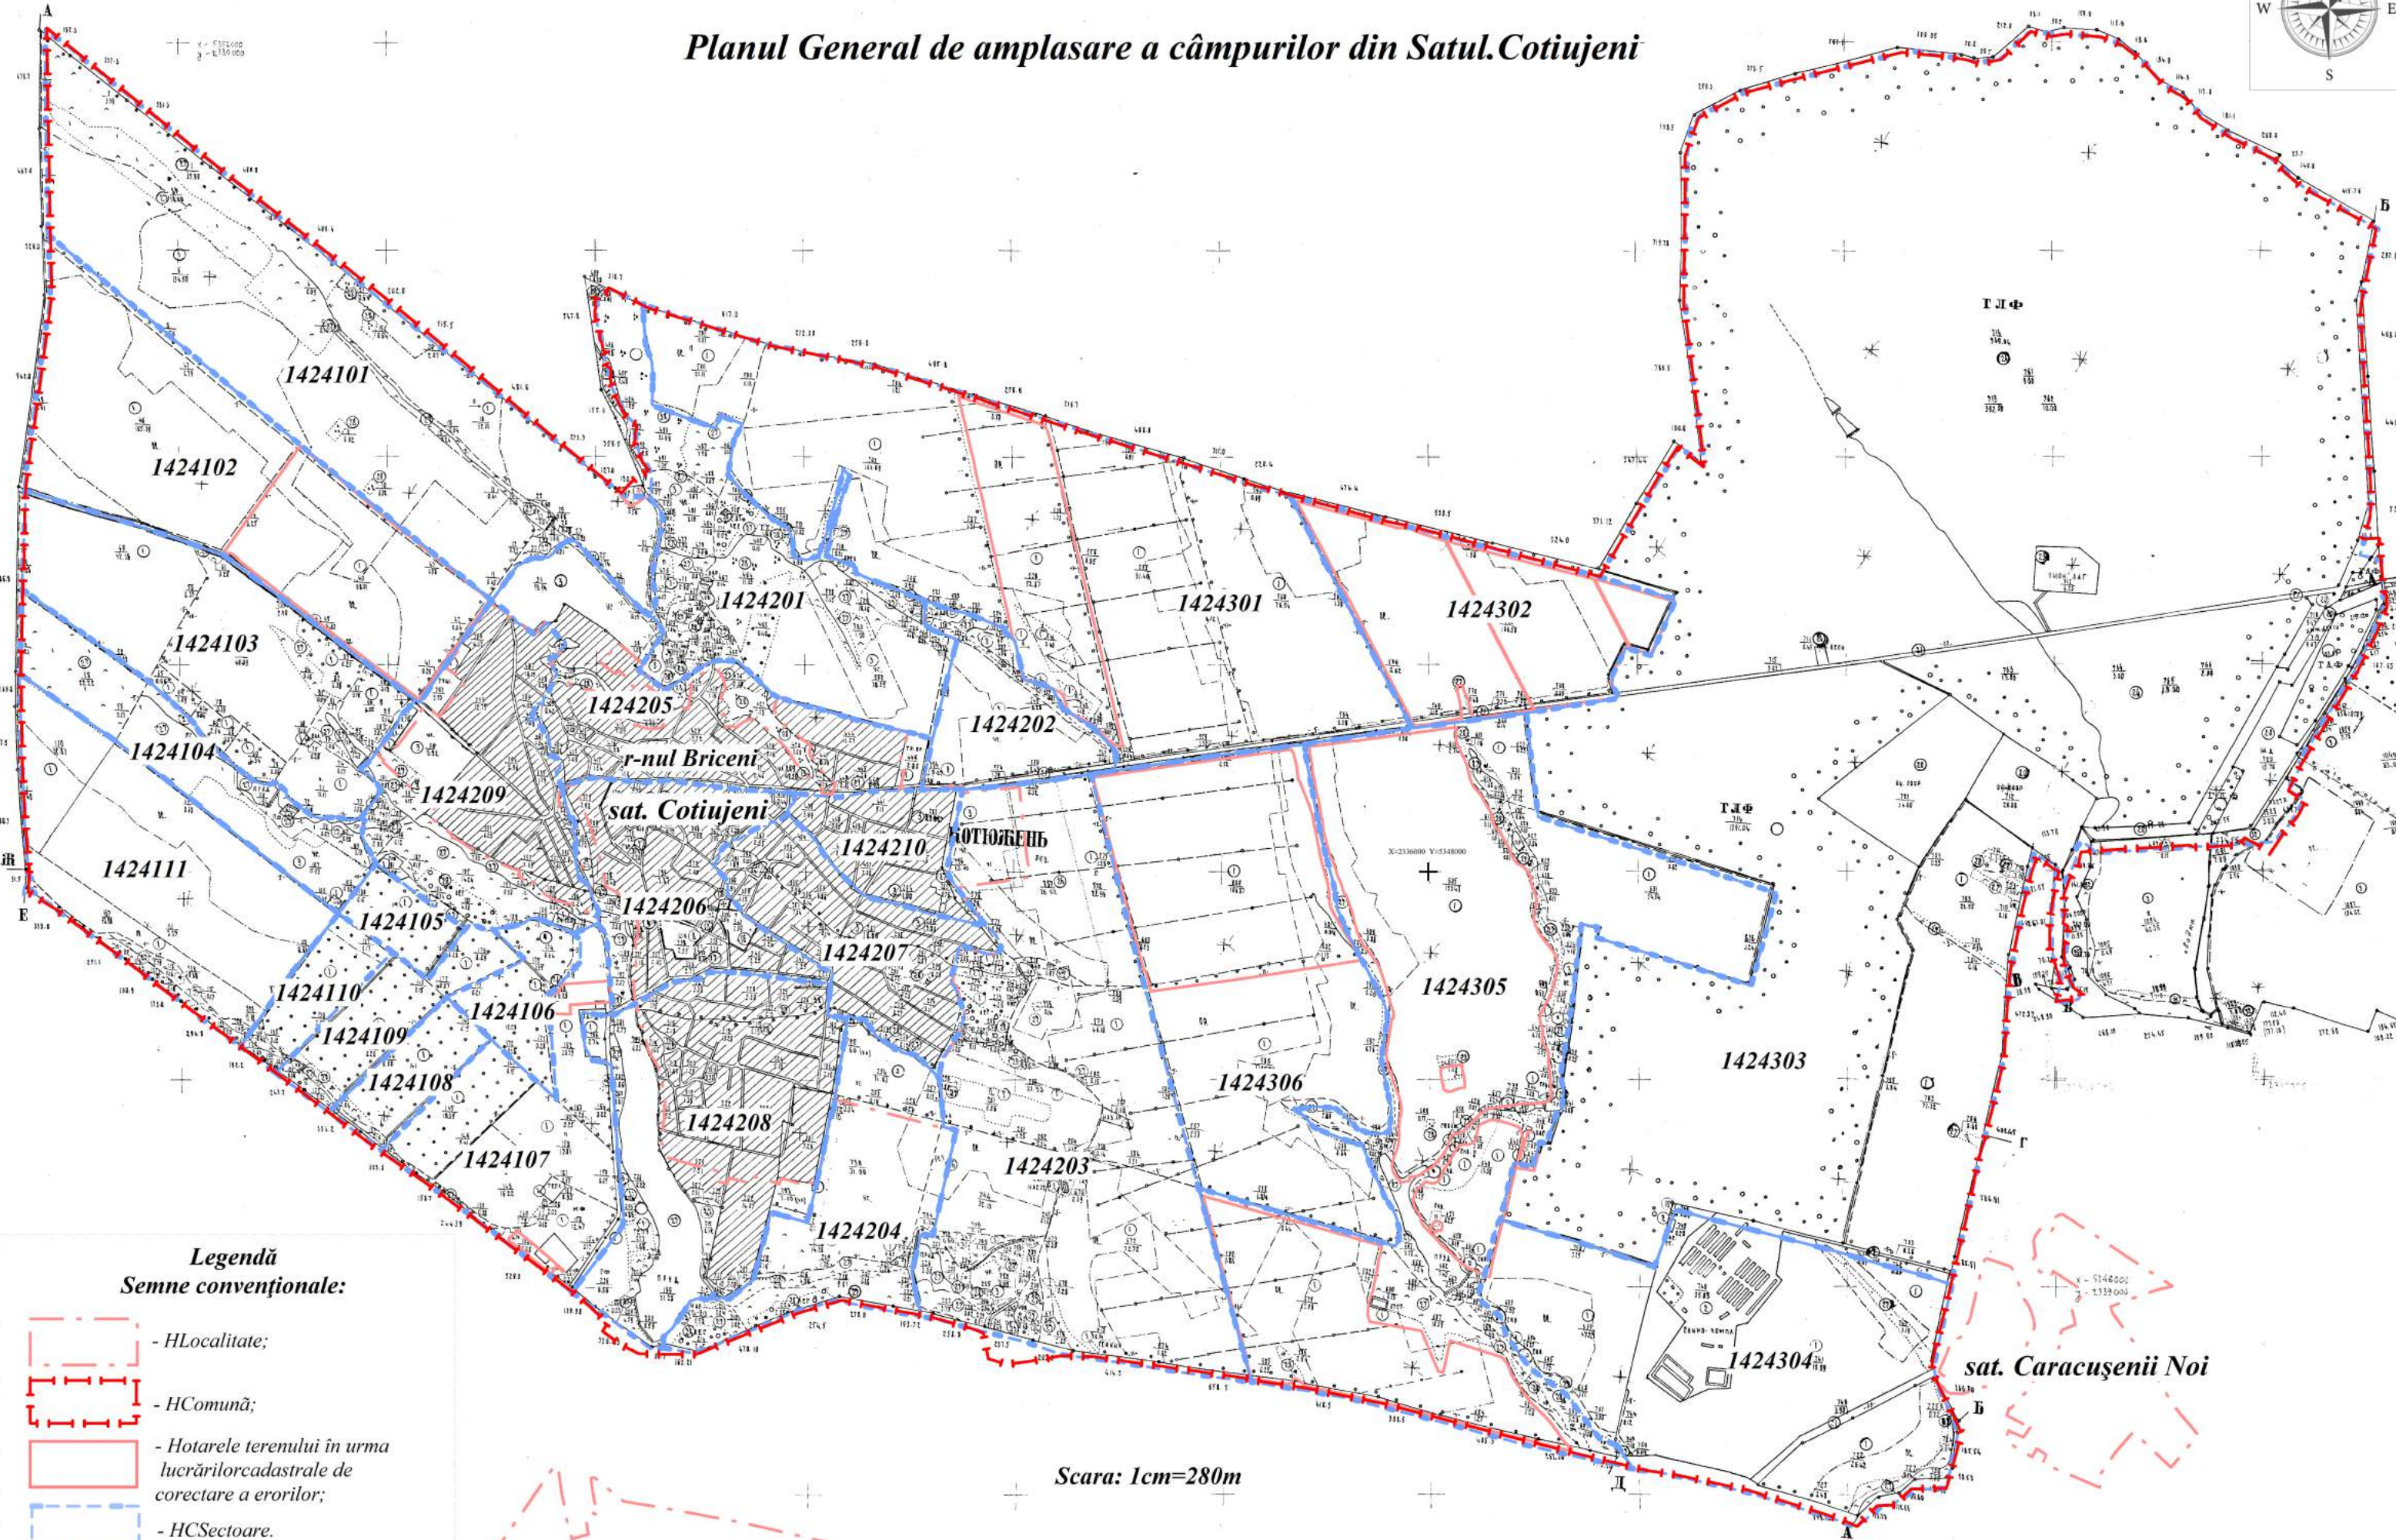

Planul General de amplasare a câmpurilor din Satul.Cotiujeni

Legendă Semne convenţionale:

-  - HLocalitate;
-  - HComună;
-  - Hotarele terenului în urma lucrărilor cadastrale de corectare a erorilor;
-  - HCSectoare.

-  - HLocalitate;
-  - HComună;
-  - Hotarele terenului în urma lucrărilor cadastrale de corectare a erorilor și suprafața ;
-  - HCSectoare;

Scara: 1cm=44m

**Planul geometric al terenurilor corectate din sat.Cotiujeni,
pentru sectorul cadastral 1424107**