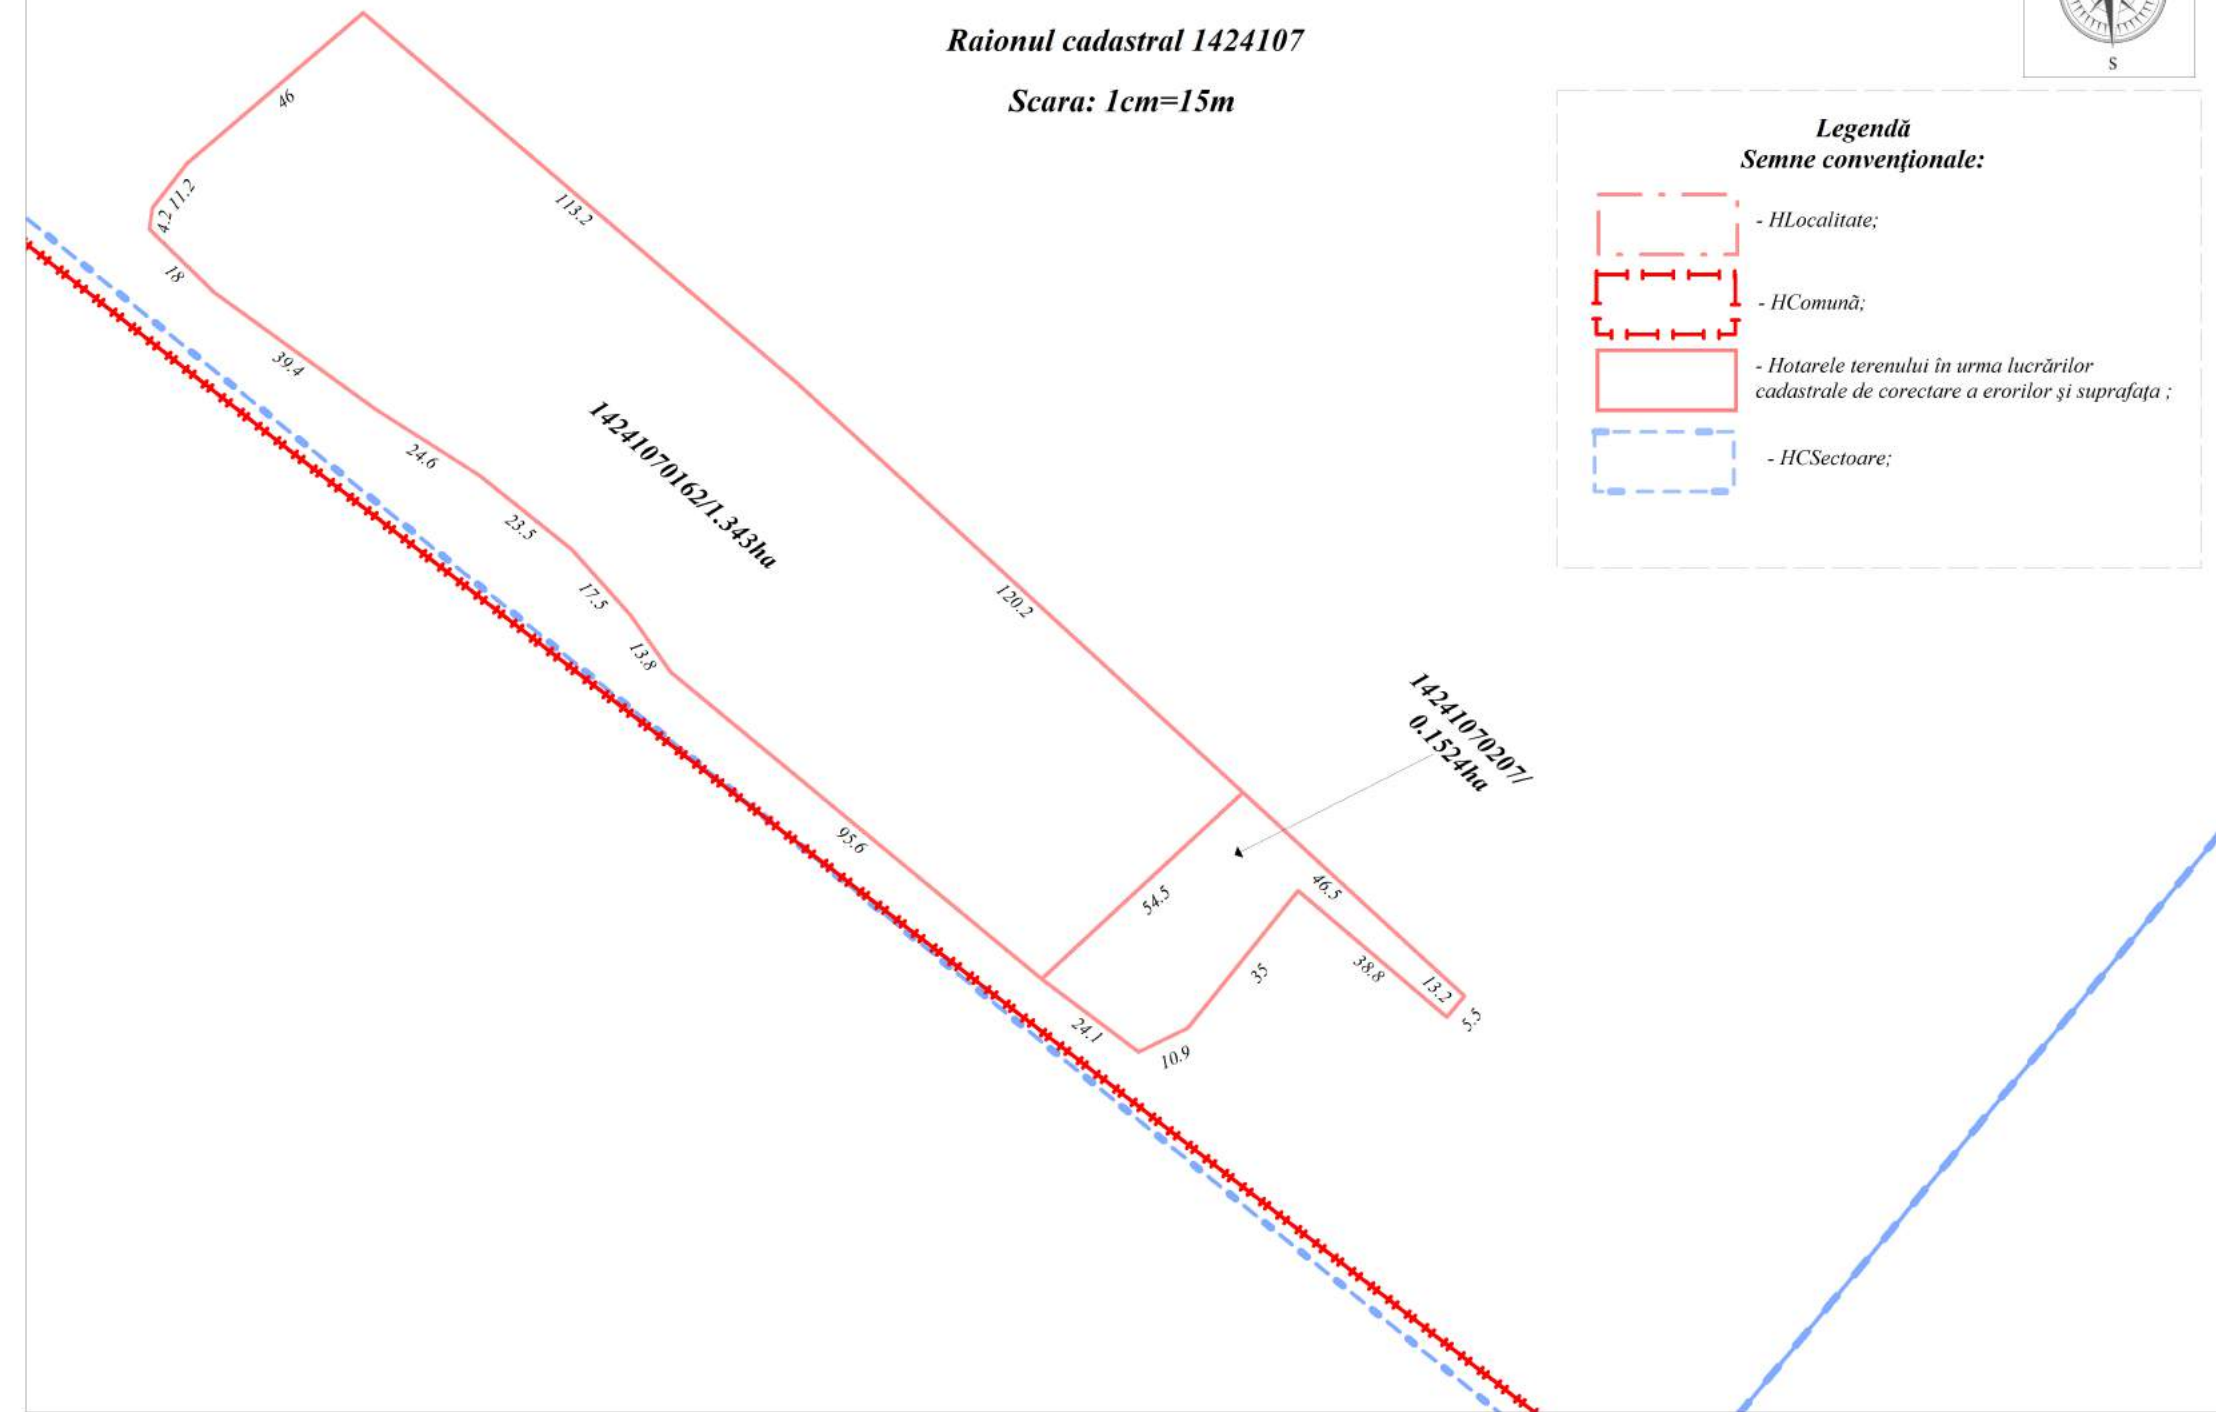

-  - HLocalitate;
-  - HComună;
-  - Hotarele terenului în urma lucrărilor cadastrale de corectare a erorilor și suprafața ;
-  - HCSectoare;

Scara: 1cm=44m

**Planul geometric al terenurilor corectate din sat.Cotiujeni,
pentru sectorul cadastral 1424107**

Raionul cadastral 1424107

Scara: 1cm=15m

**Legendă
Semne convenționale:**

-  - HLocalitate;
-  - HComună;
-  - Hotarele terenului în urma lucrărilor cadastrale de corectare a erorilor și suprafața ;
-  - HCSectoare;

Planul geometric al terenurilor corectate din sat. Cotiujeni, pentru sectorul cadastral 1424107

Raionul cadastral 1424107

Scara: 1cm=15m

Legendă Semne convenționale:

- HLocalitate;
- HComună;
- Hotarele terenului în urma lucrărilor cadastrale de corectare a erorilor și suprafața ;
- HCSectoare;

**Planul geometric al terenurilor corectate din sat.Cotiujeni,
pentru sectorul cadastral 1424301**

Raionul cadastral 1424301

Scara: 1cm=42m

1424301

1424202

Legendă
Semne convenționale:

-  - HLocalitate;
-  - HComună;
-  - Hotarele terenului în urma lucrărilor cadastrale de corectare a erorilor și suprafața ;
-  - HCSectoare;