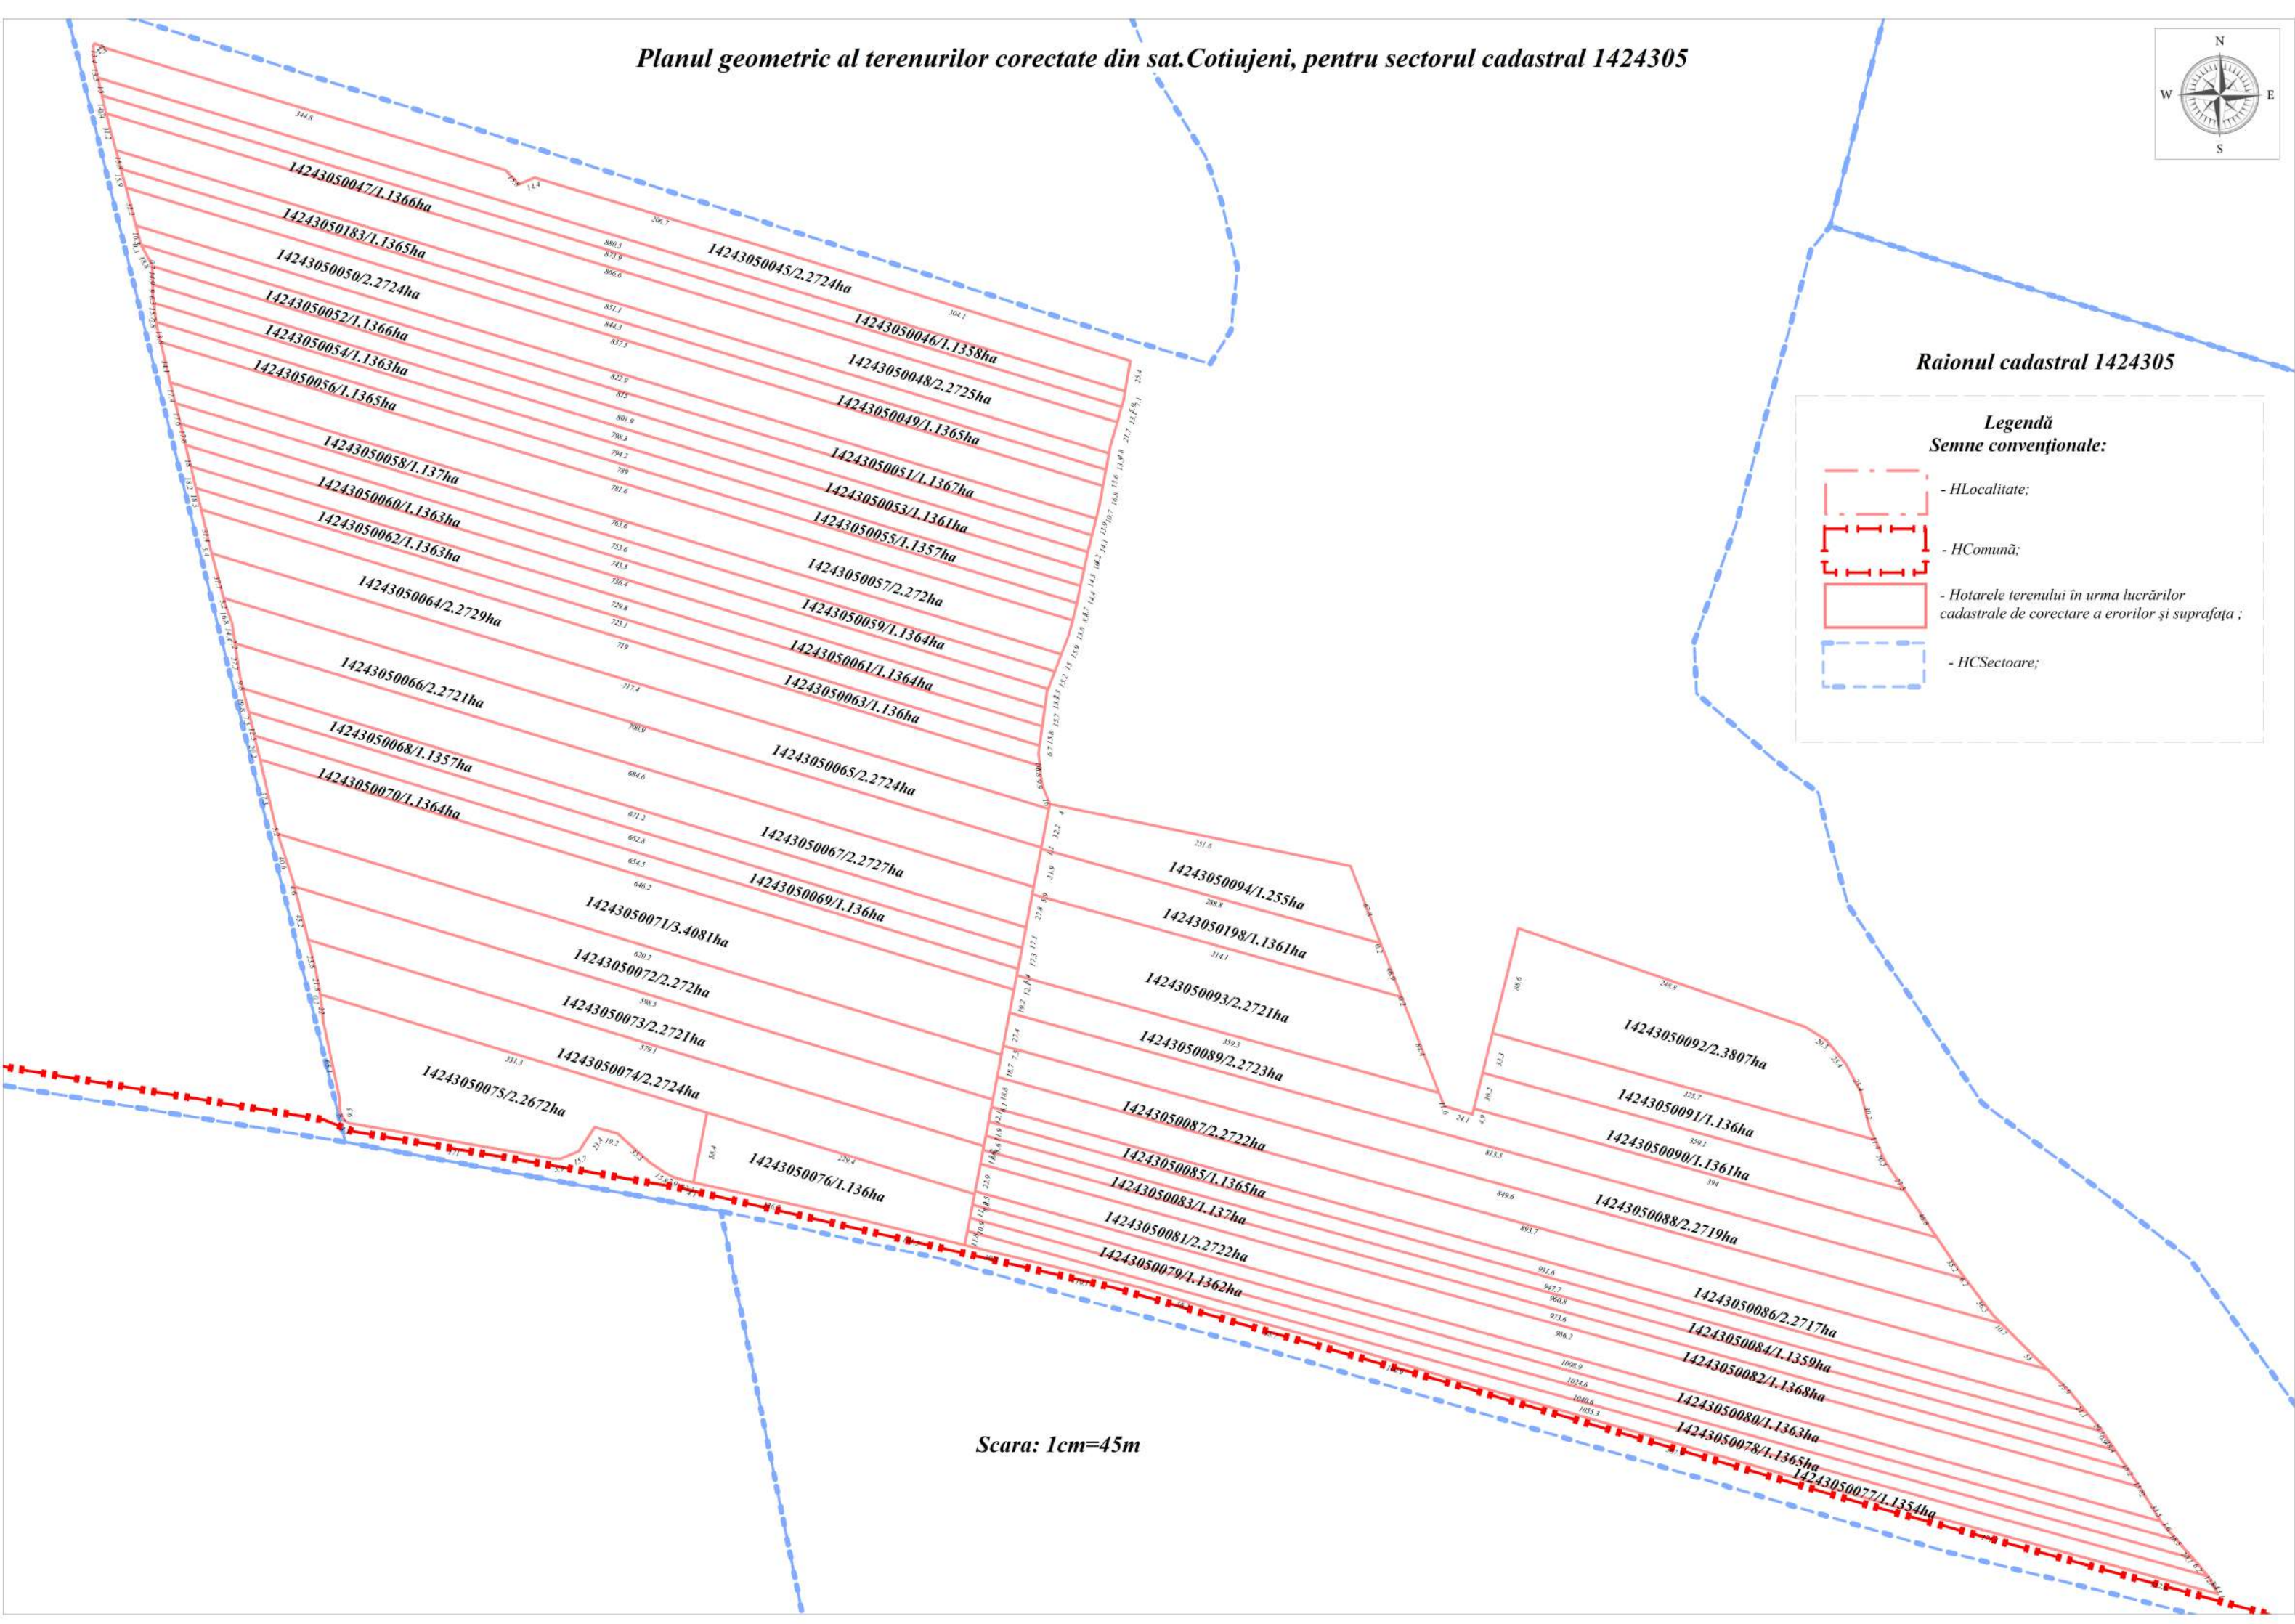

Planul geometric al terenurilor corectate din sat. Cotiujeni, pentru sectorul cadastral 1424305

Raionul cadastral 1424305

Legendă
Semne convenționale:

- HLocalitate;
- HComună;
- Hotarele terenului în urma lucrărilor cadastrale de corectare a erorilor și suprafața ;
- HCSectoare;