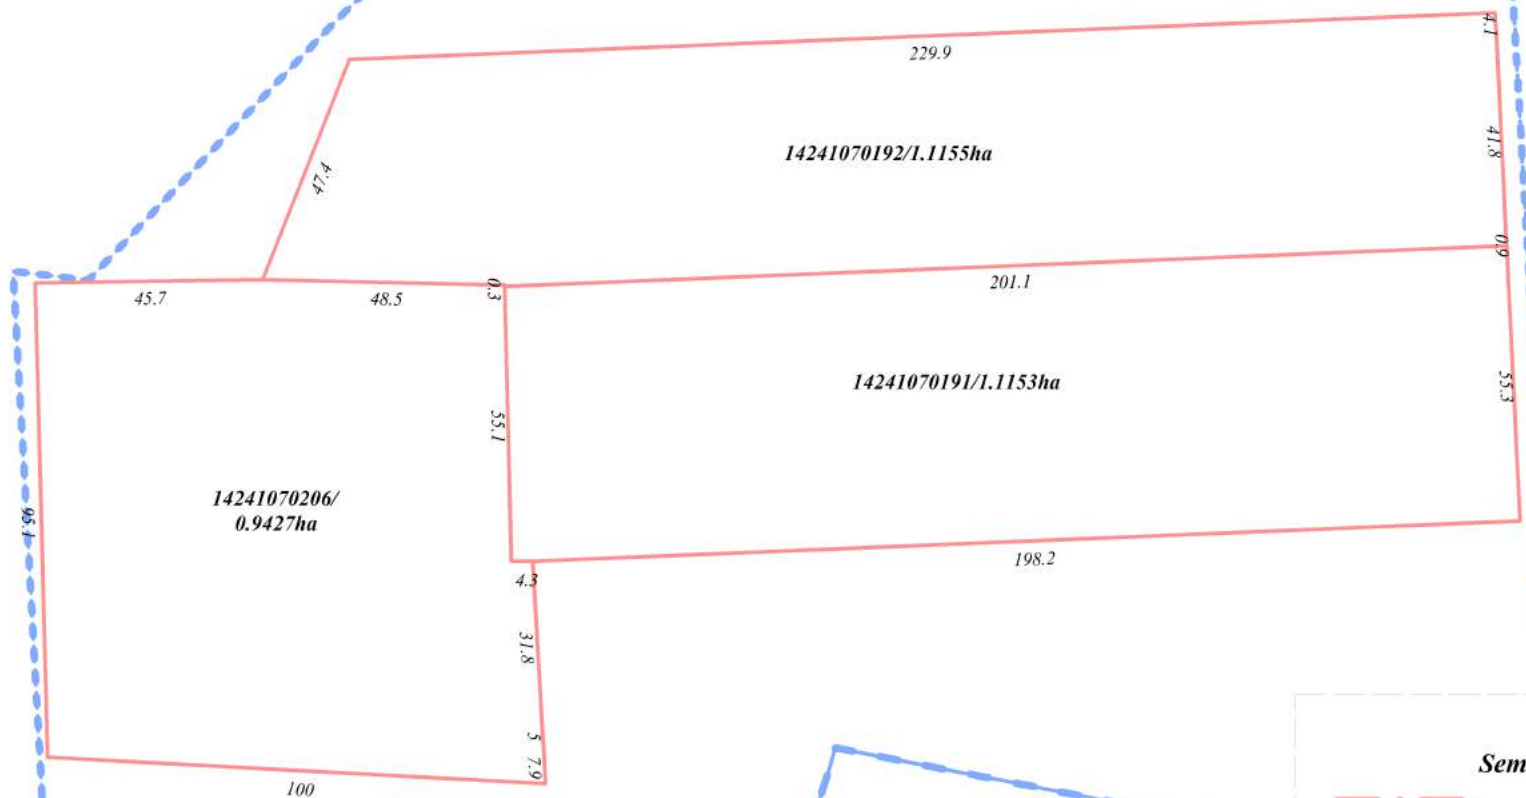

Scara: 1cm=280m

sat. Berlinti

sat. Caracuşenii Noi

**Planul geometric al terenurilor corectate din sat.Cotiujeni,
pentru sectorul cadastral 1424102**

Raionul cadastral 1424102

1424102

Legendă
Semne convenționale:

-  - HLocalitate;
-  - HComună;
-  - Hotarele terenului în urma lucrărilor cadastrale de corectare a erorilor și suprafața ;
-  - HCSectoare;

Scara: 1cm=44m

**Planul geometric al terenurilor corectate din sat.Cotiujeni,
pentru sectorul cadastral 1424107**

Raionul cadastral 1424107

Scara: 1cm=15m

**Legendă
Semne convenționale:**

-  - HLocalitate;
-  - HComună;
-  - Hotarele terenului în urma lucrărilor cadastrale de corectare a erorilor și suprafața ;
-  - HCSectoare;

Planul geometric al terenurilor corectate din sat. Cotiujeni, pentru sectorul cadastral 1424107

Raionul cadastral 1424107

Scara: 1cm=15m

Legendă Semne convenționale:

- HLocalitate;
- HComună;
- Hotarele terenului în urma lucrărilor cadastrale de corectare a erorilor și suprafața ;
- HCSectoare;