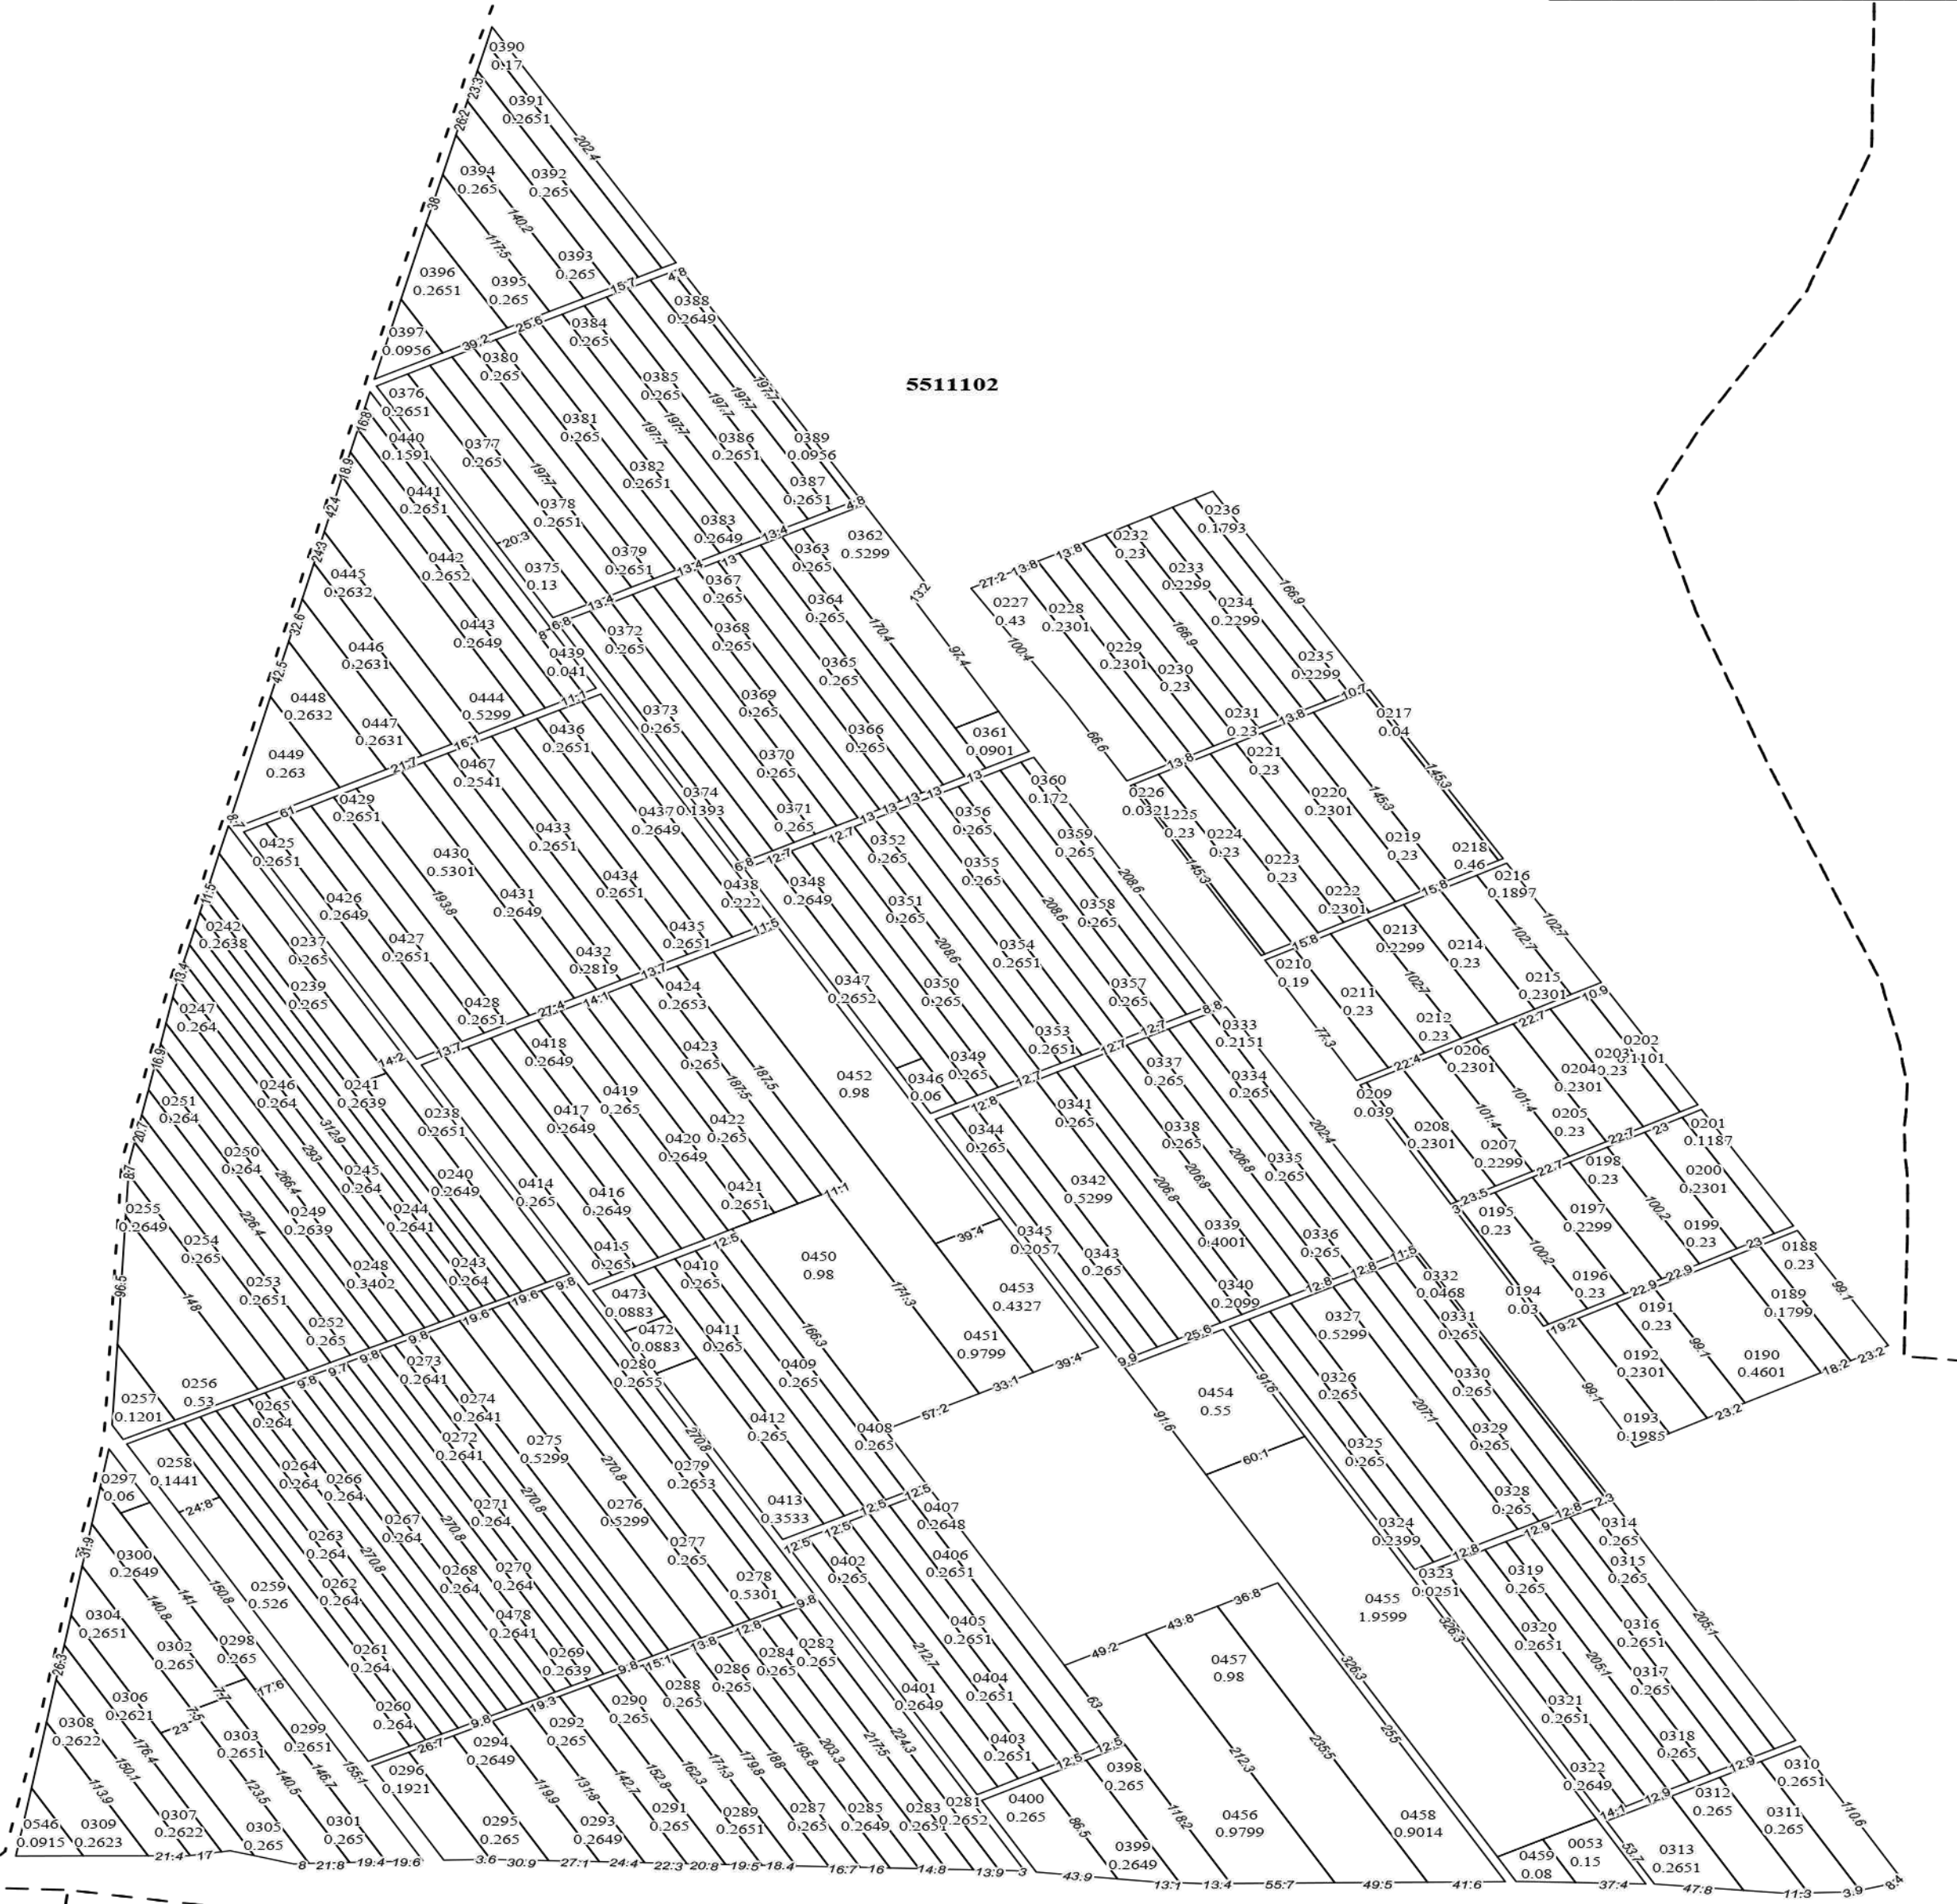

5514101

5511101

SEMNE CONVENȚIONALE

-  - numărul cadastral al parcelei
-   - numărul poștal
-  - codul cadastral al sectorul

Scara 1:2000

Managerul PTEF \_\_\_\_\_/semnătura/

Planul cadastral întocmit de \_\_\_\_\_/semnătura/

Data tipării: 20.02.2024

PLANUL GEOMETRIC 5511101, 5511314, 5514102

SEMNE CONVENŢIONALE

-  082 - numărul cadastral al parcelei
-  12  614a - numărul poştal
- 5511101 - codul cadastral al sectorului

Managerul PÎEF \_\_\_\_\_/semnătura/

Planul cadastral întocmit de \_\_\_\_\_/semnătura/

Data tipării: 20.02.2024

Scara 1:2000

PLANUL GEOMETRIC 5511102, 5511113

SEMNE CONVENŢIONALE

- numărul cadastral al parcelei
- numărul poştal
- codul cadastral al sectorul