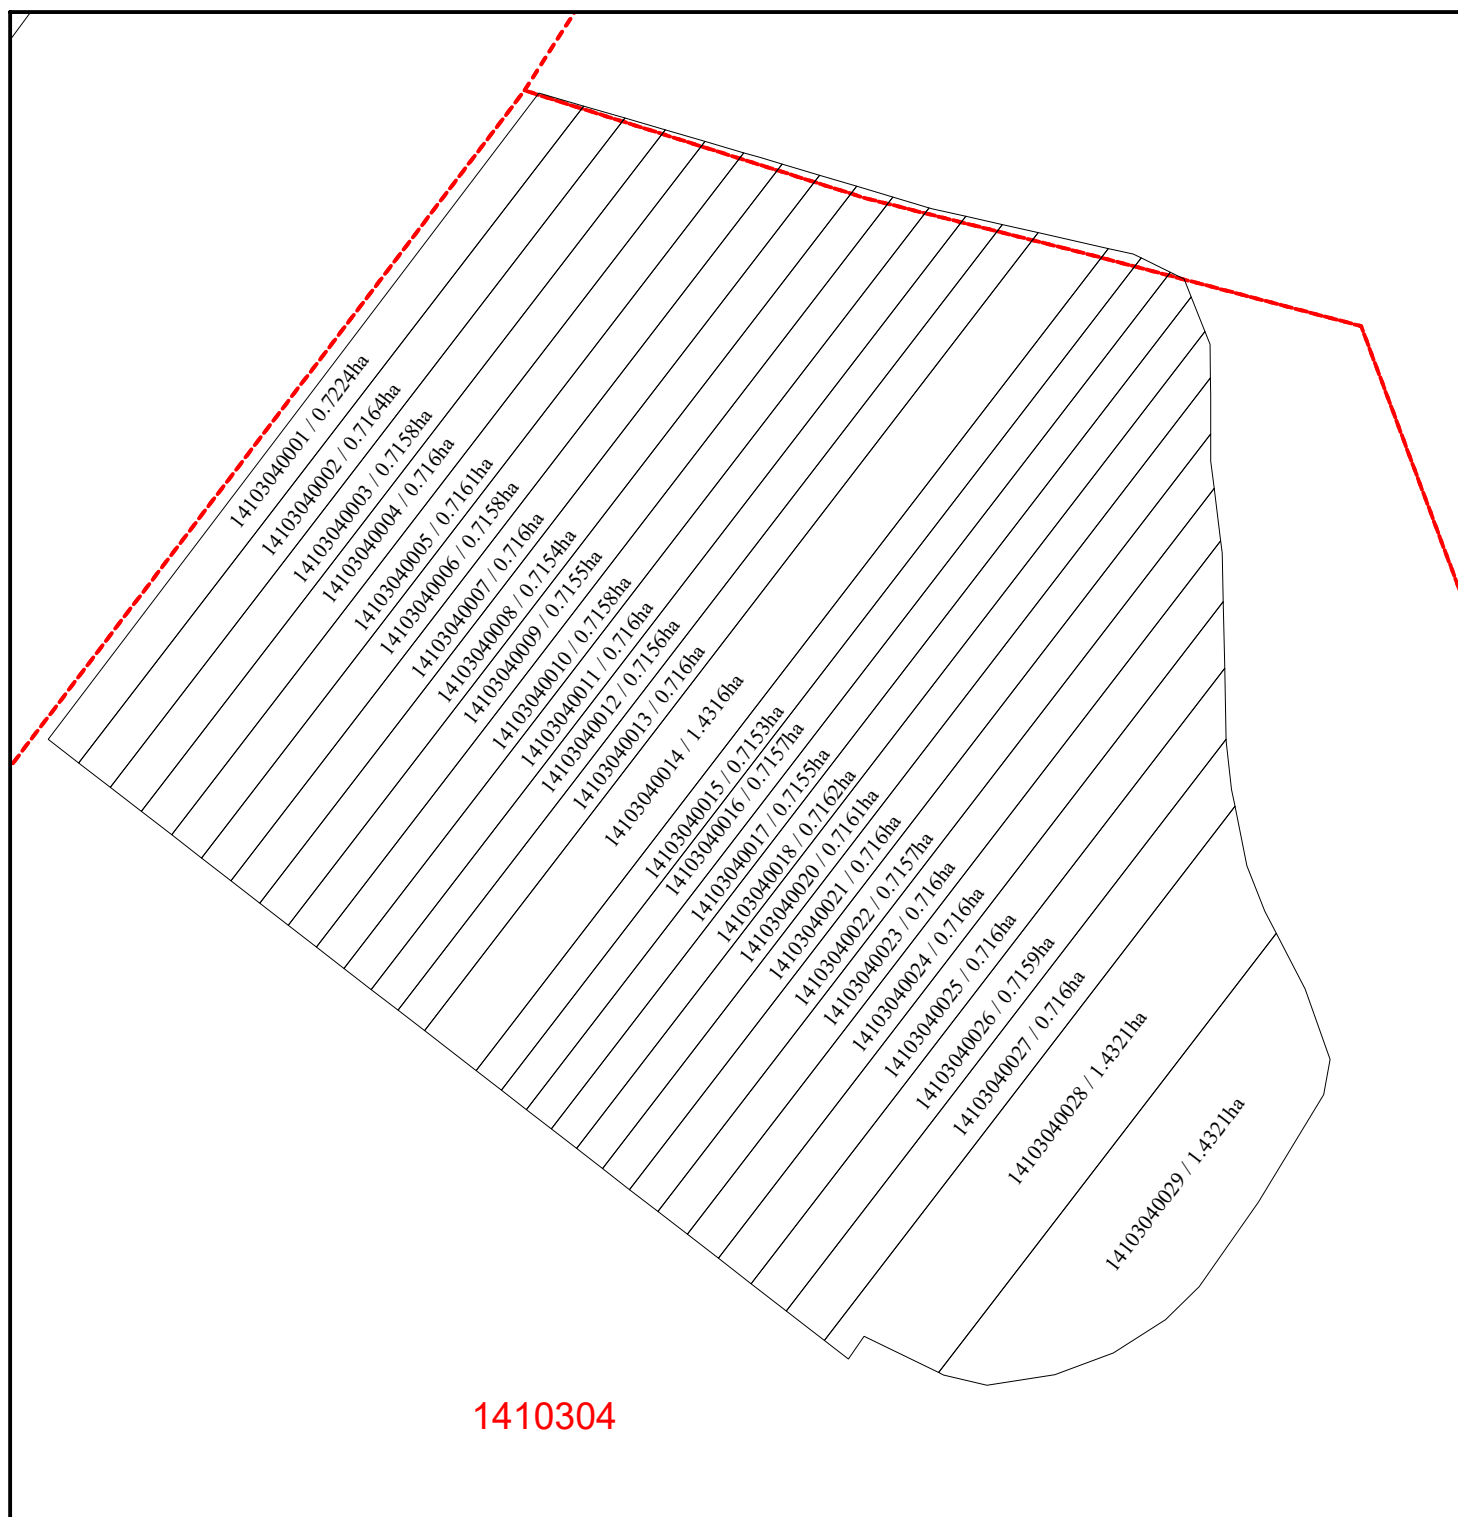

**S.R.L. "MOLBAK PROIECT"**  
**Planul geometric al terenurilor corectate din sat. Balasinești**  
**pentru sectorul cadastral 304 (Cîmpul 5)**

r-nul. Briceni  
sat. Balasinești  
Sistemul de coordonate MR99

1410304

**SEMNE CONVENȚIONALE**

--- - hotarul sectorului cadastral

14103040029 / 1.4321ha - numărul cadastral al parcelei

1410304 - codul cadastral al sectorului

Scara 1:3500