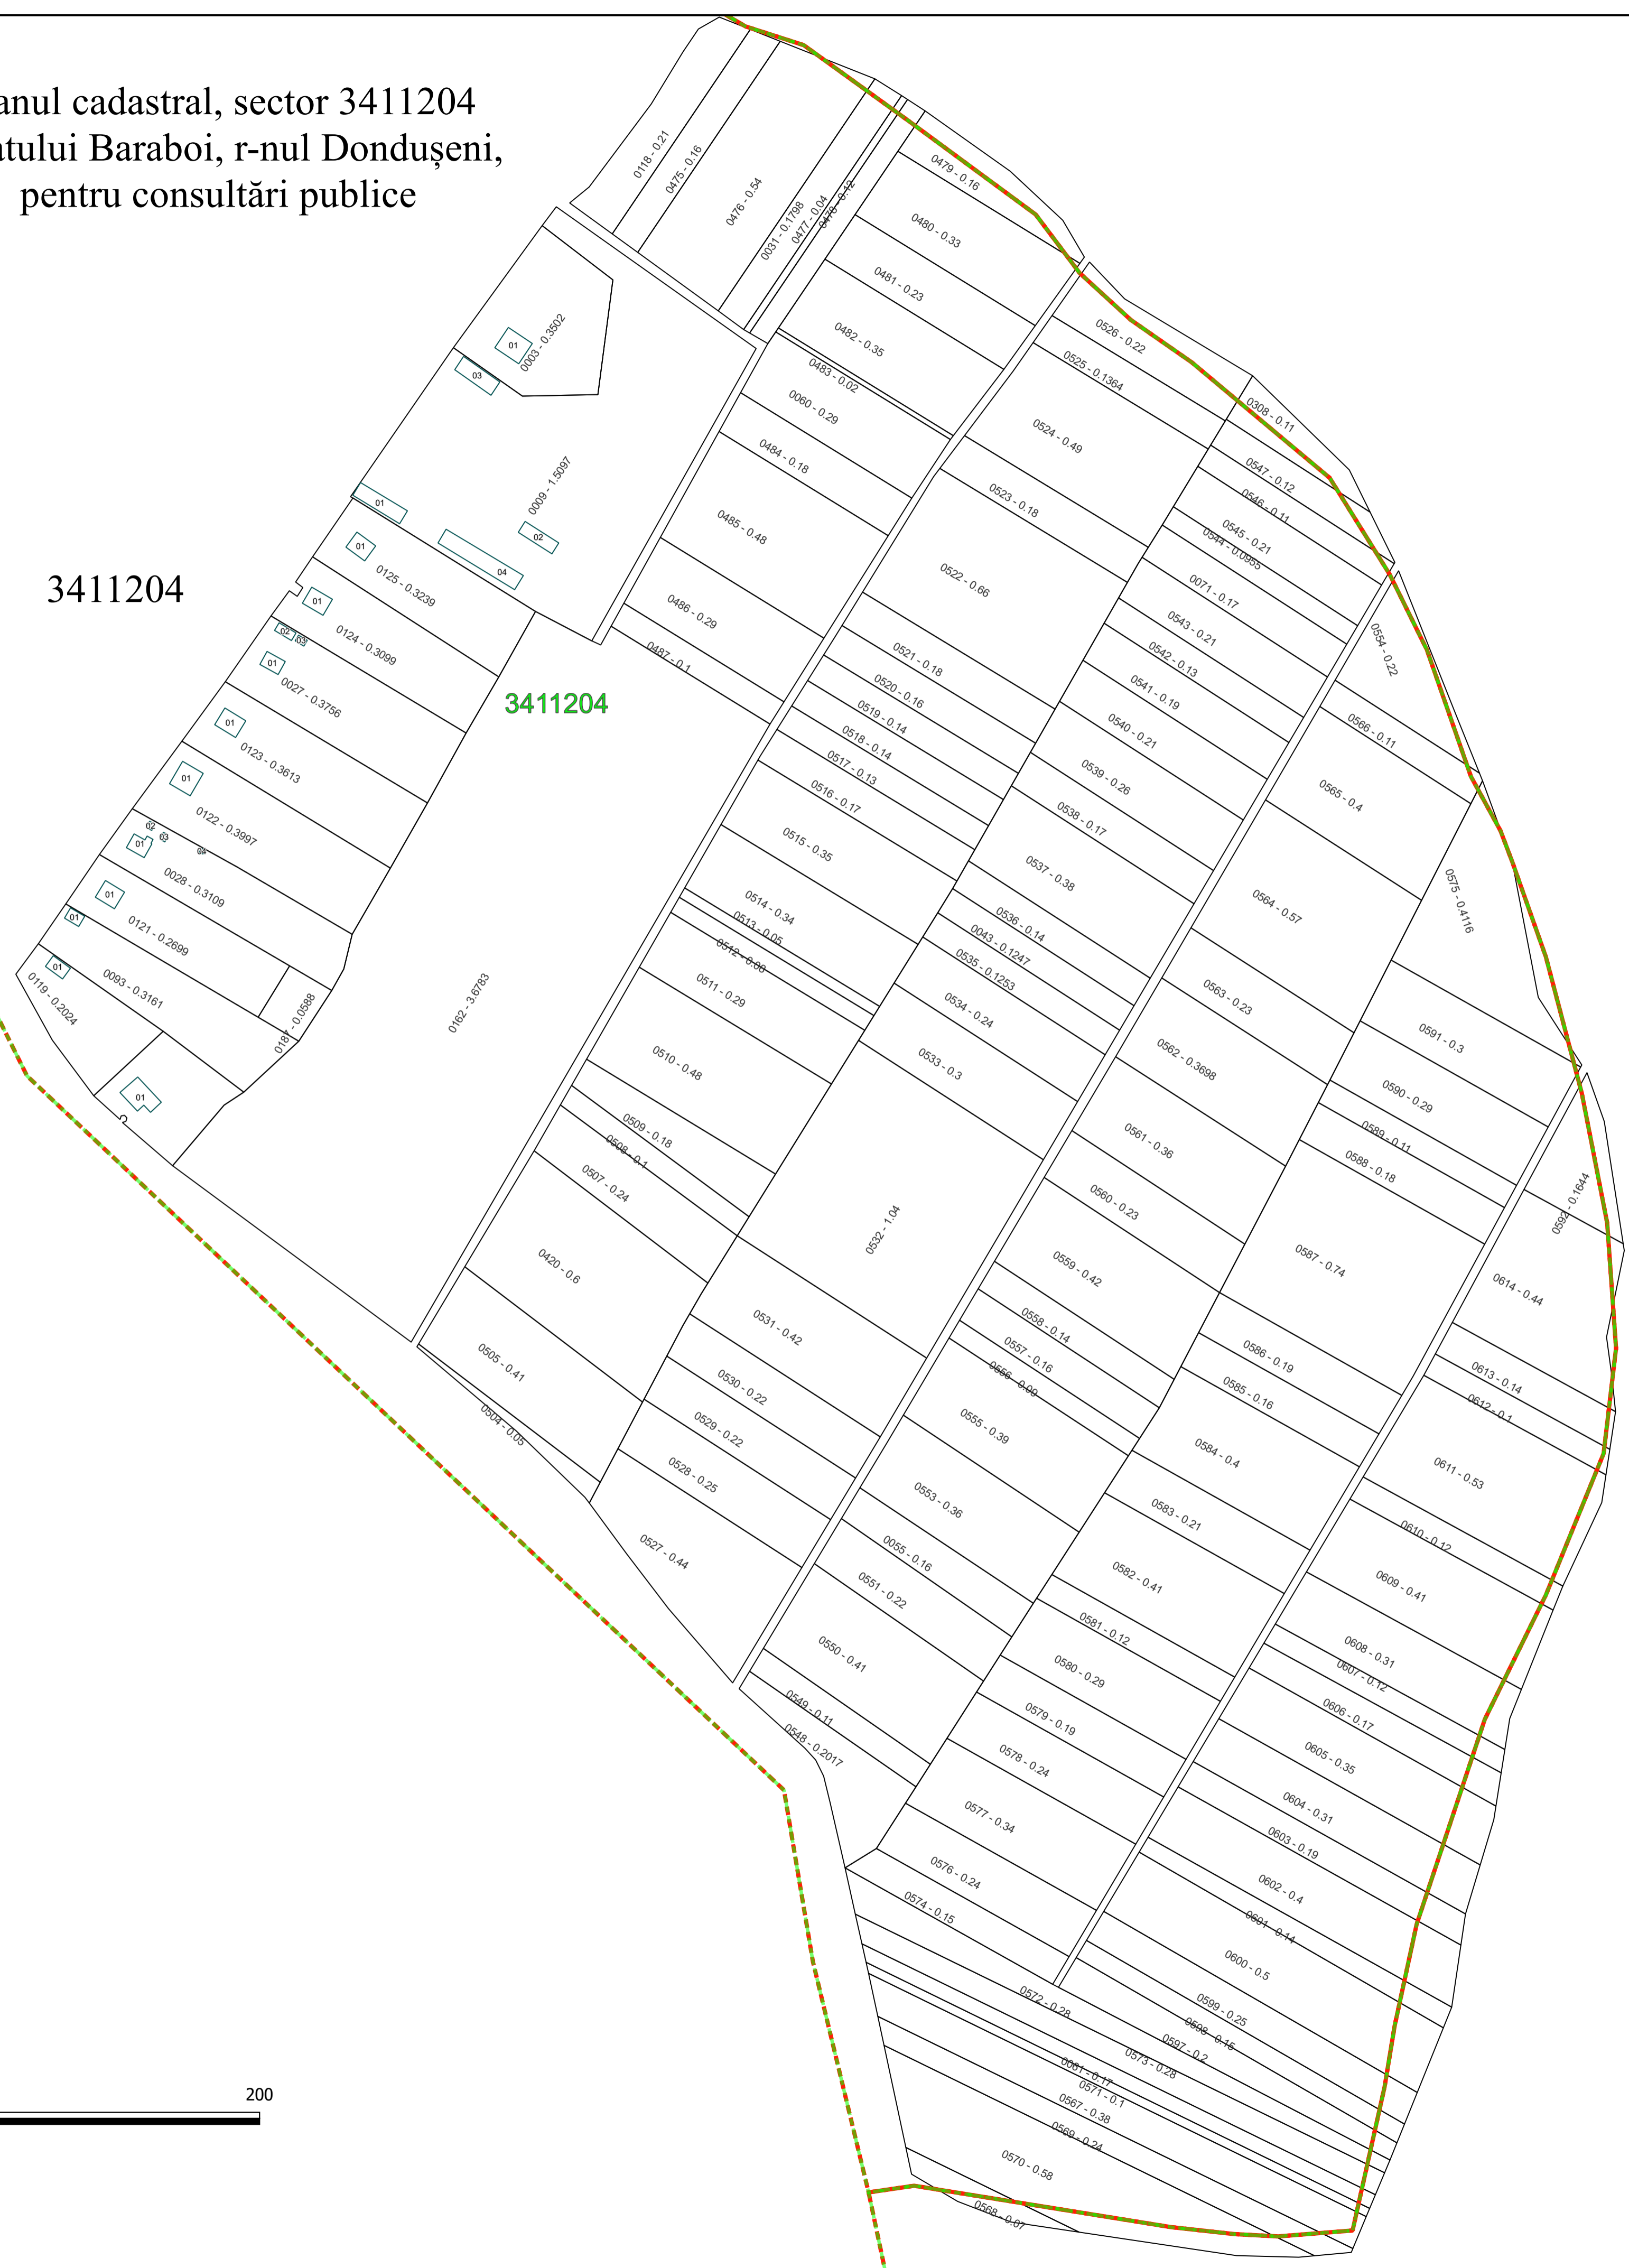

Planul cadastral, sector 3411204
al satului Baraboi, r-nul Dondușeni,
pentru consultări publice

3411204

3411204

3411123

LEGENDĂ:

Construcții

Servitute

Limitele terenurilor

Sectoare cadastrale

- 15

Elaborat: ing. cadastral Bordei Mihail
Verificat: ing. cadastral certificat Comerzan Igor