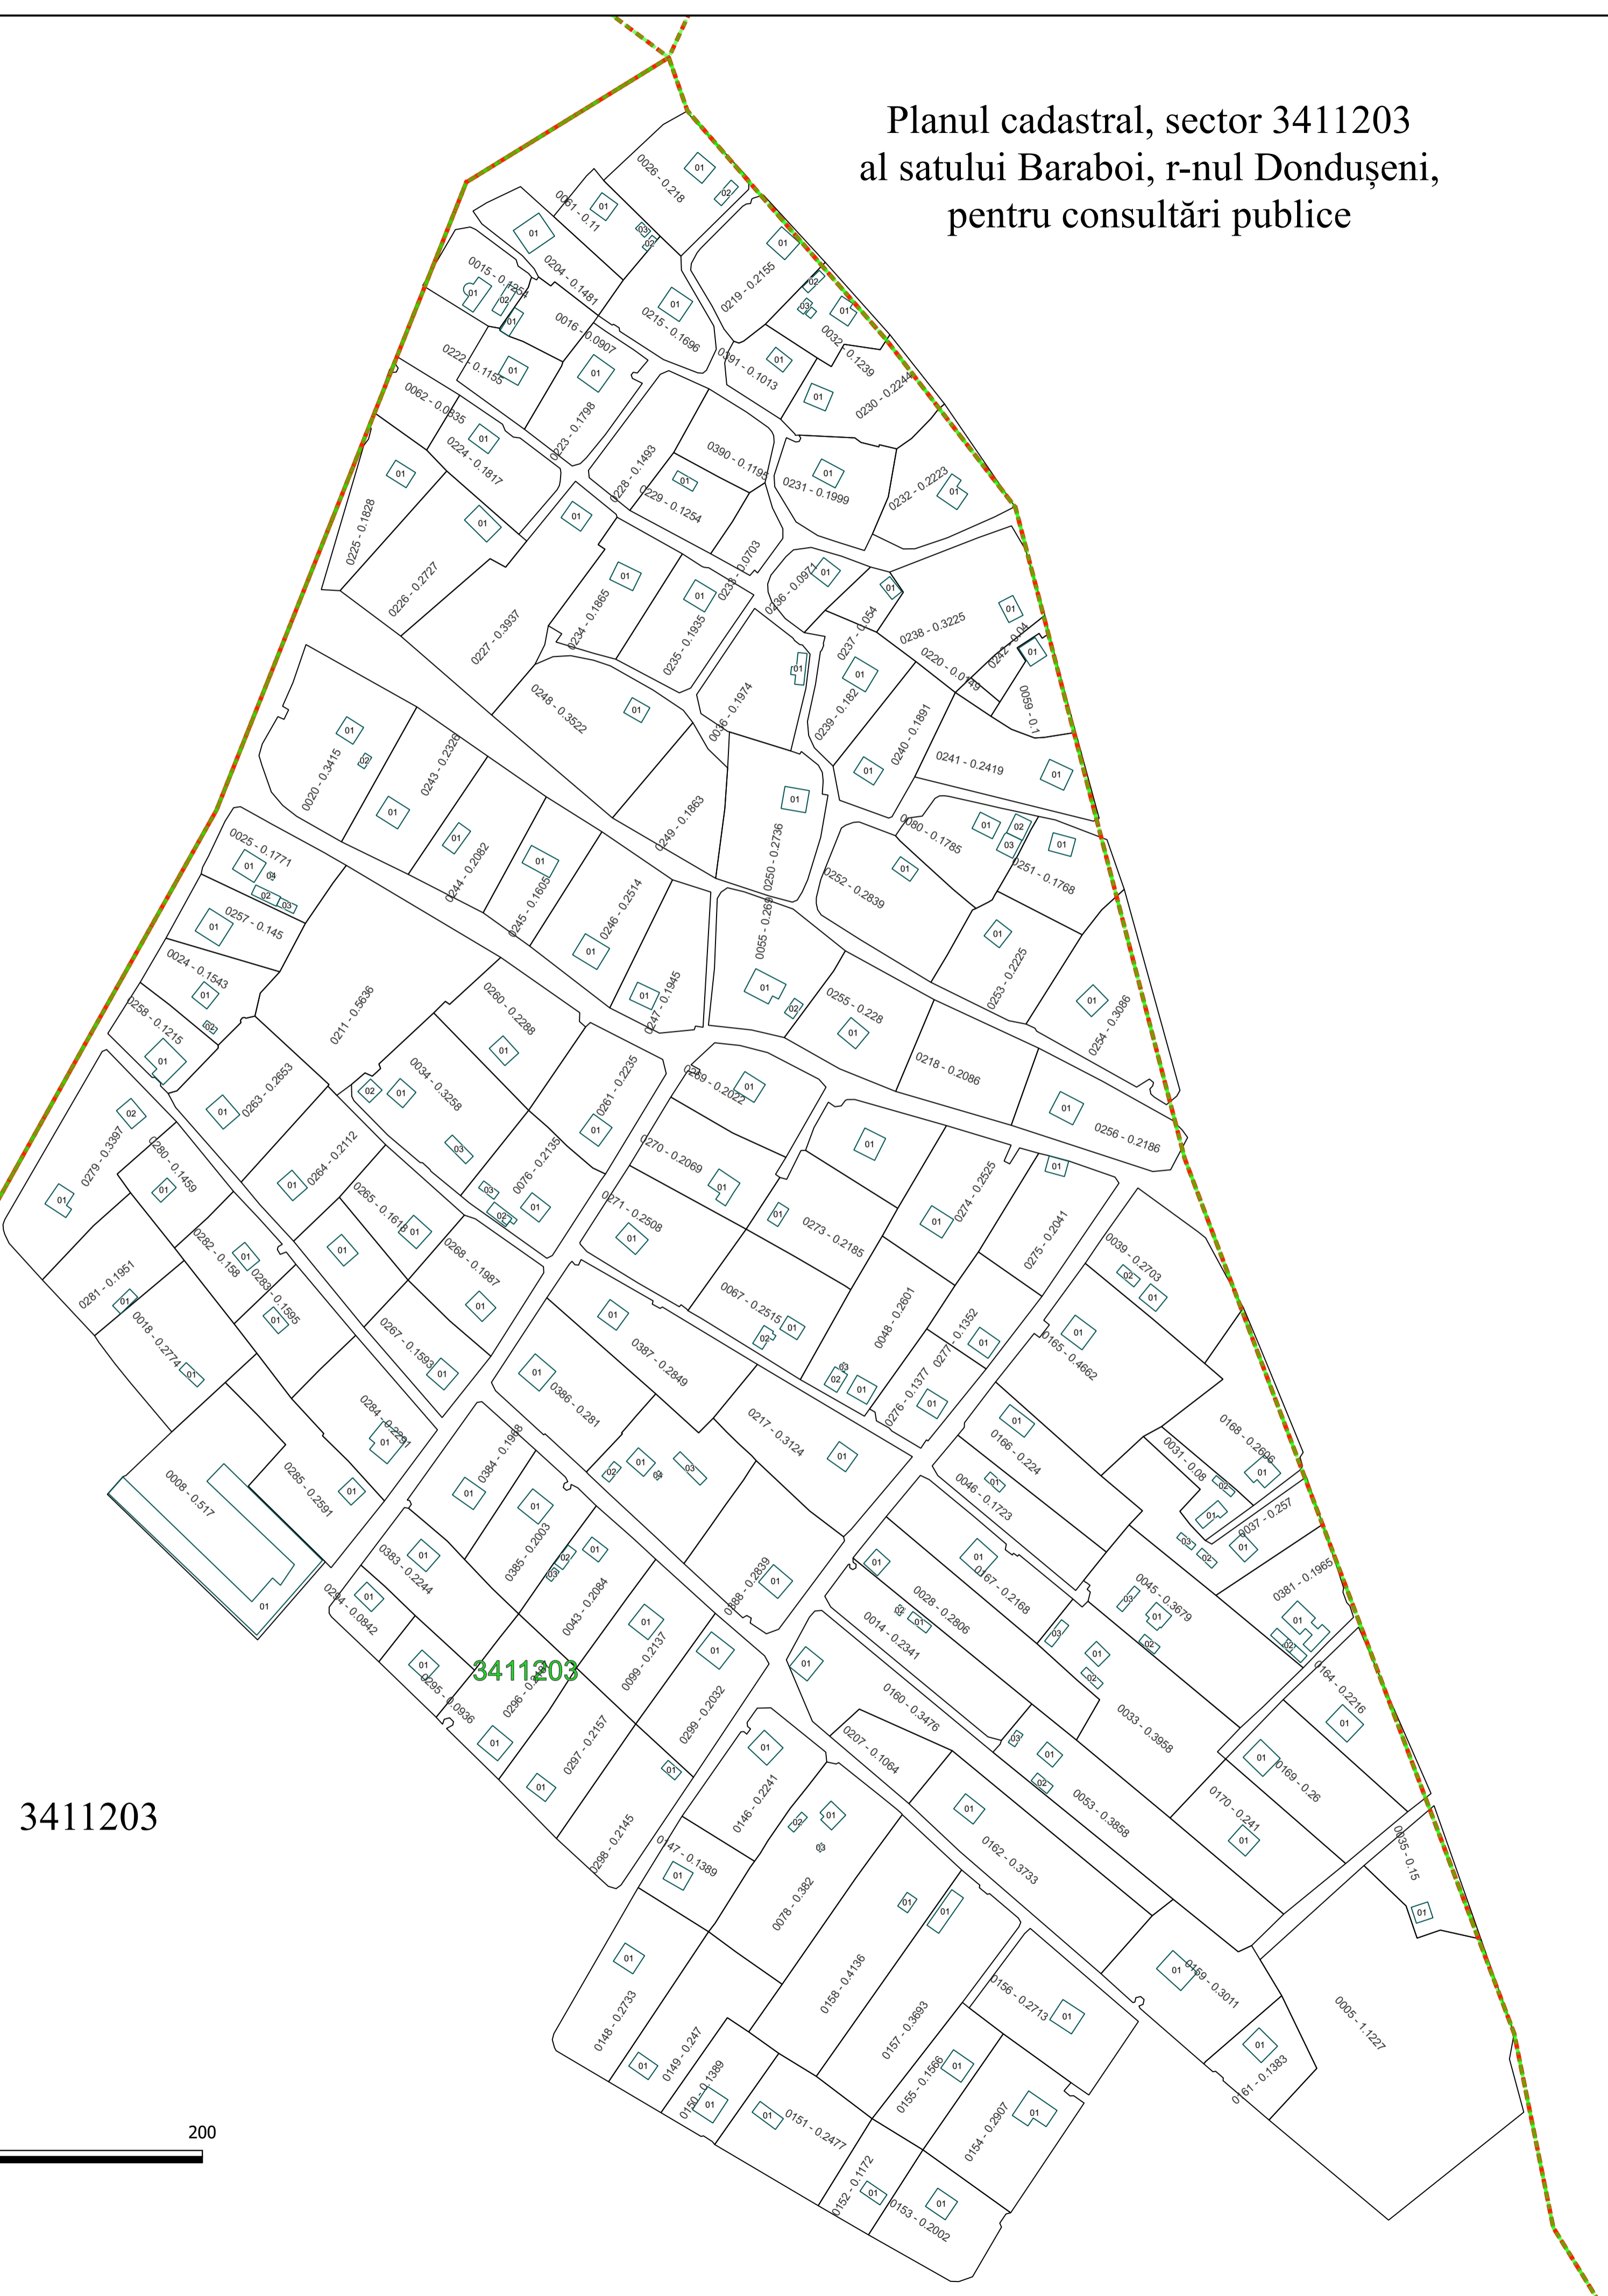

Planul cadastral, sector 3411203
al satului Baraboi, r-nul Dondușeni,
pentru consultări publice

3411202

3411204

3411203

3411203

LEGENDĂ:

Construcții

- Construcții
- Servitute
- Limitele terenurilor

Sectoare cadastrale

- 9

Elaborat: ing. cadastral Bordei Mihail
Verificat: ing. cadastral certificat Comerzan Igor