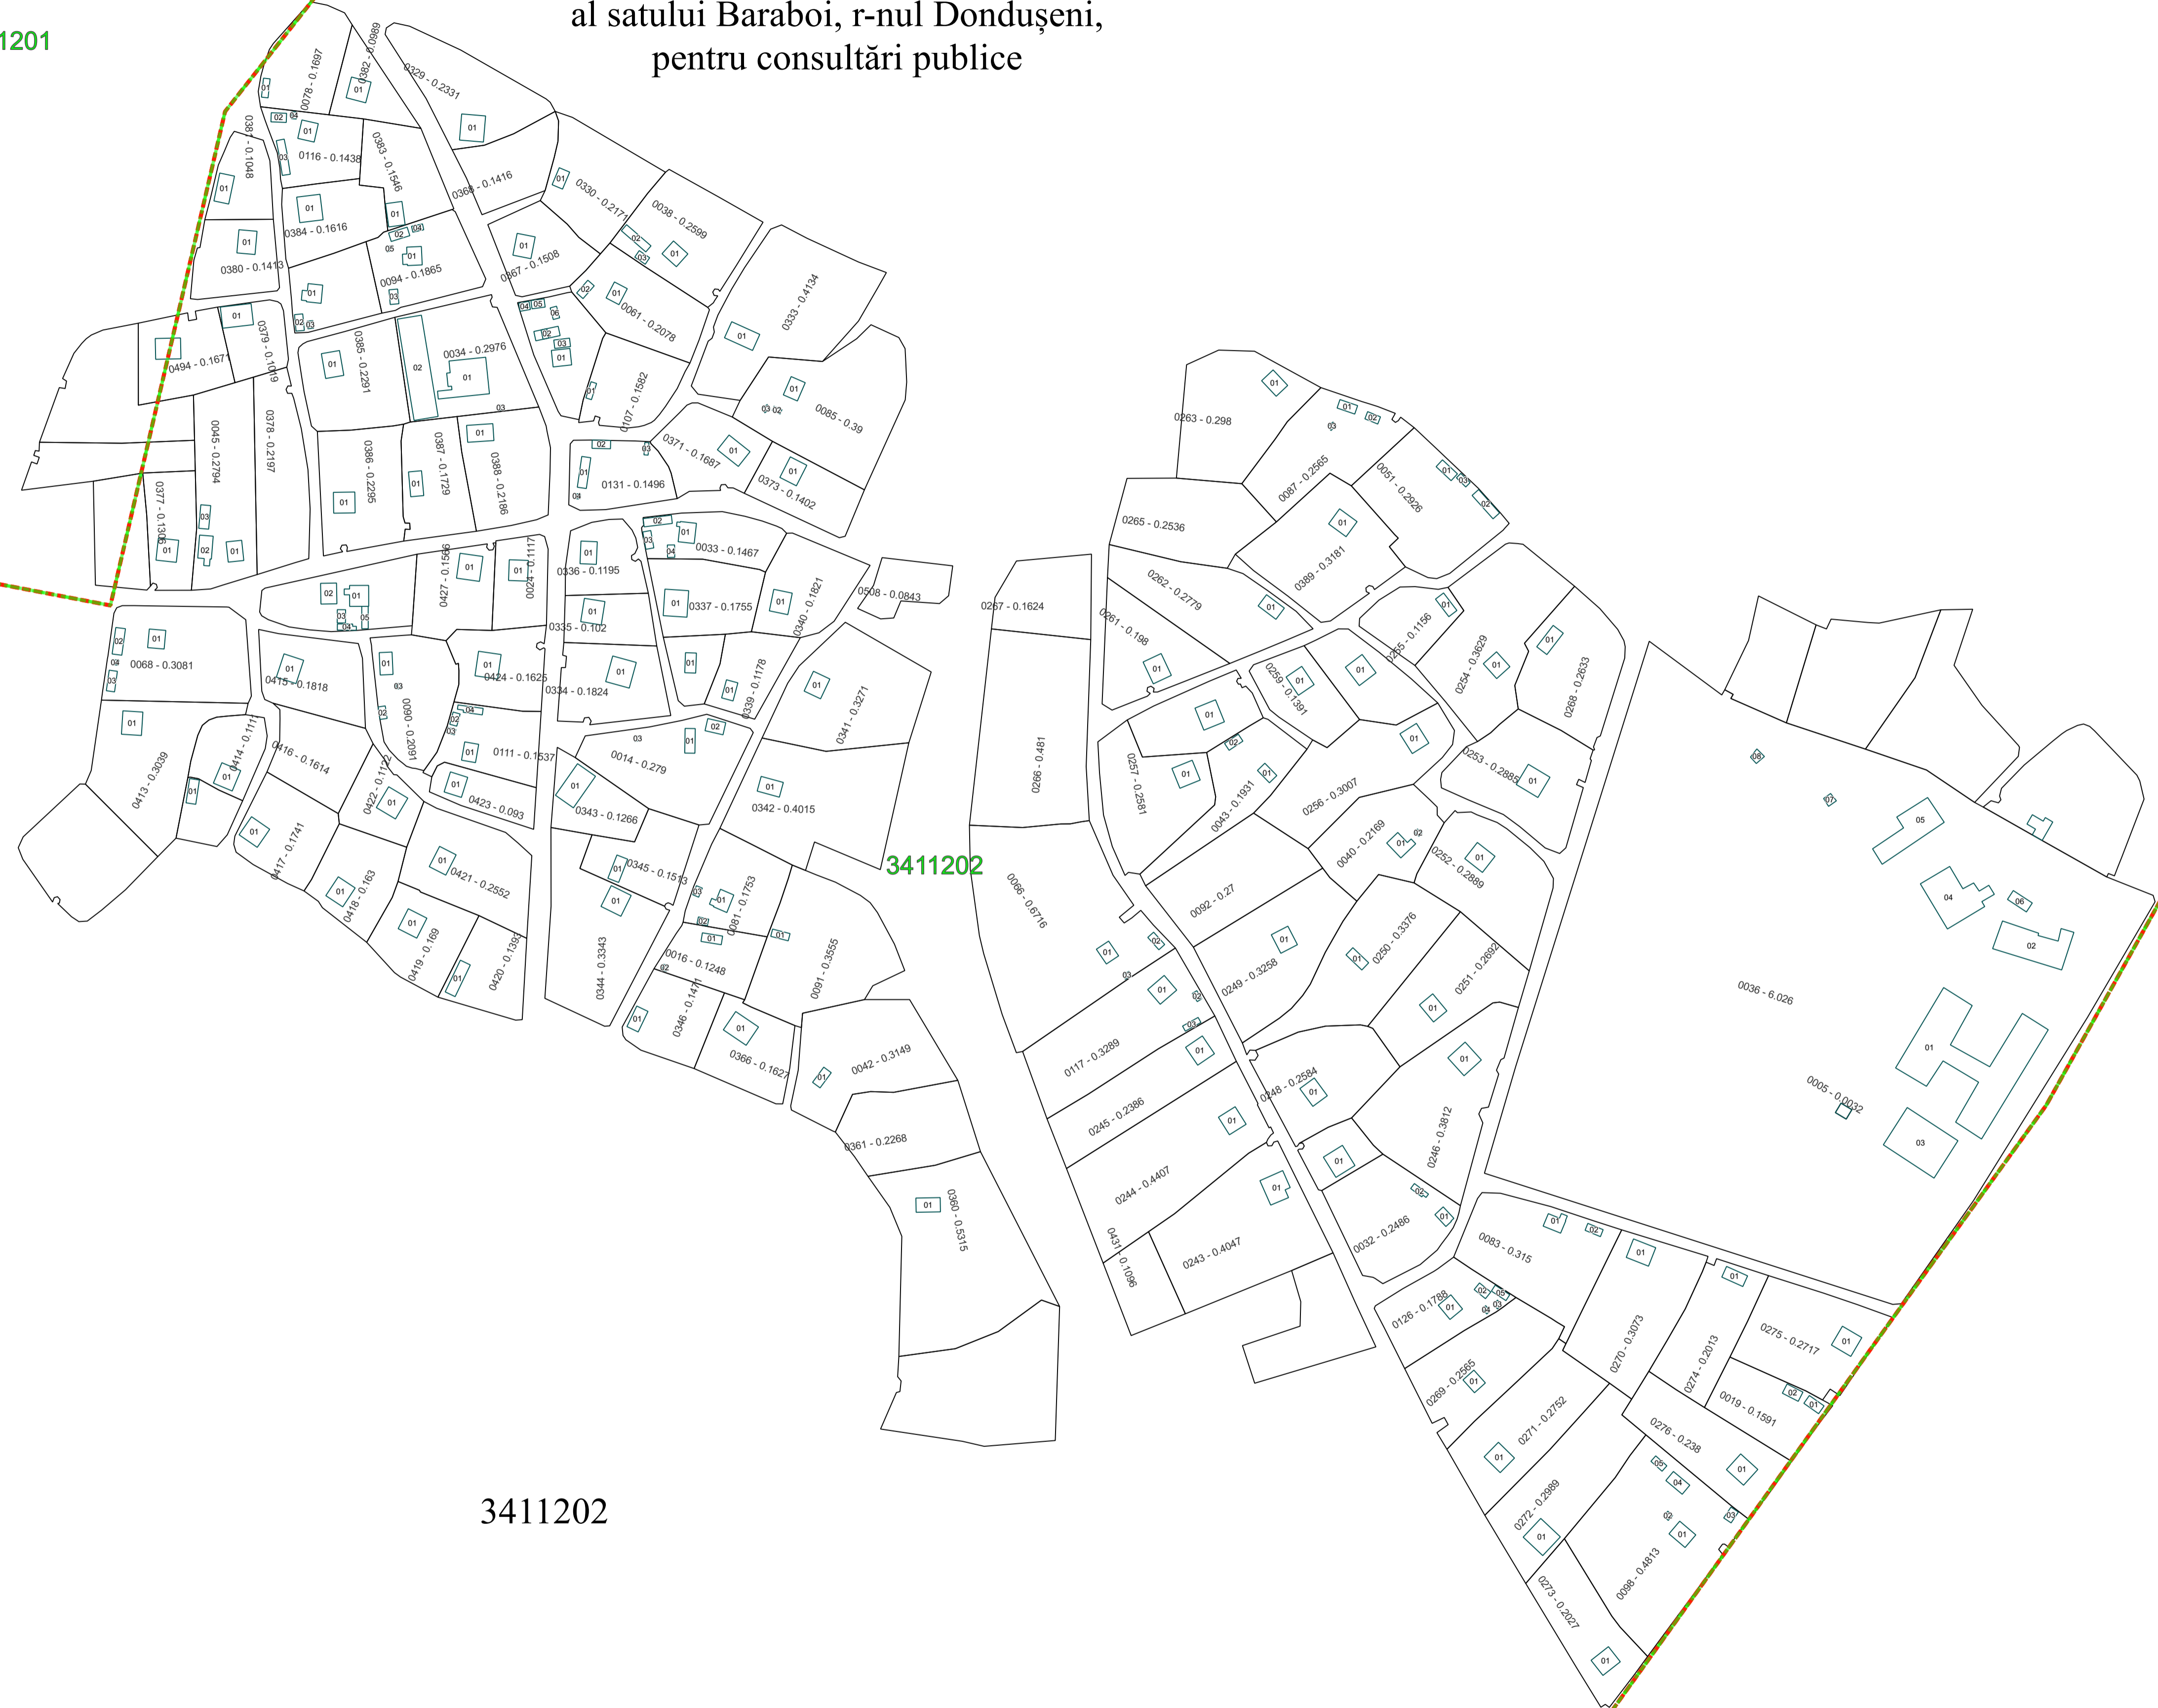

Planul cadastral, sector 3411202
al satului Baraboi, r-nul Dondușeni,
pentru consultări publice

3411201

3411202

3411203

3411202

LEGENDĂ:

- Construcții
- Servitute
- Limitele terenurilor
- Sectoare cadastrale