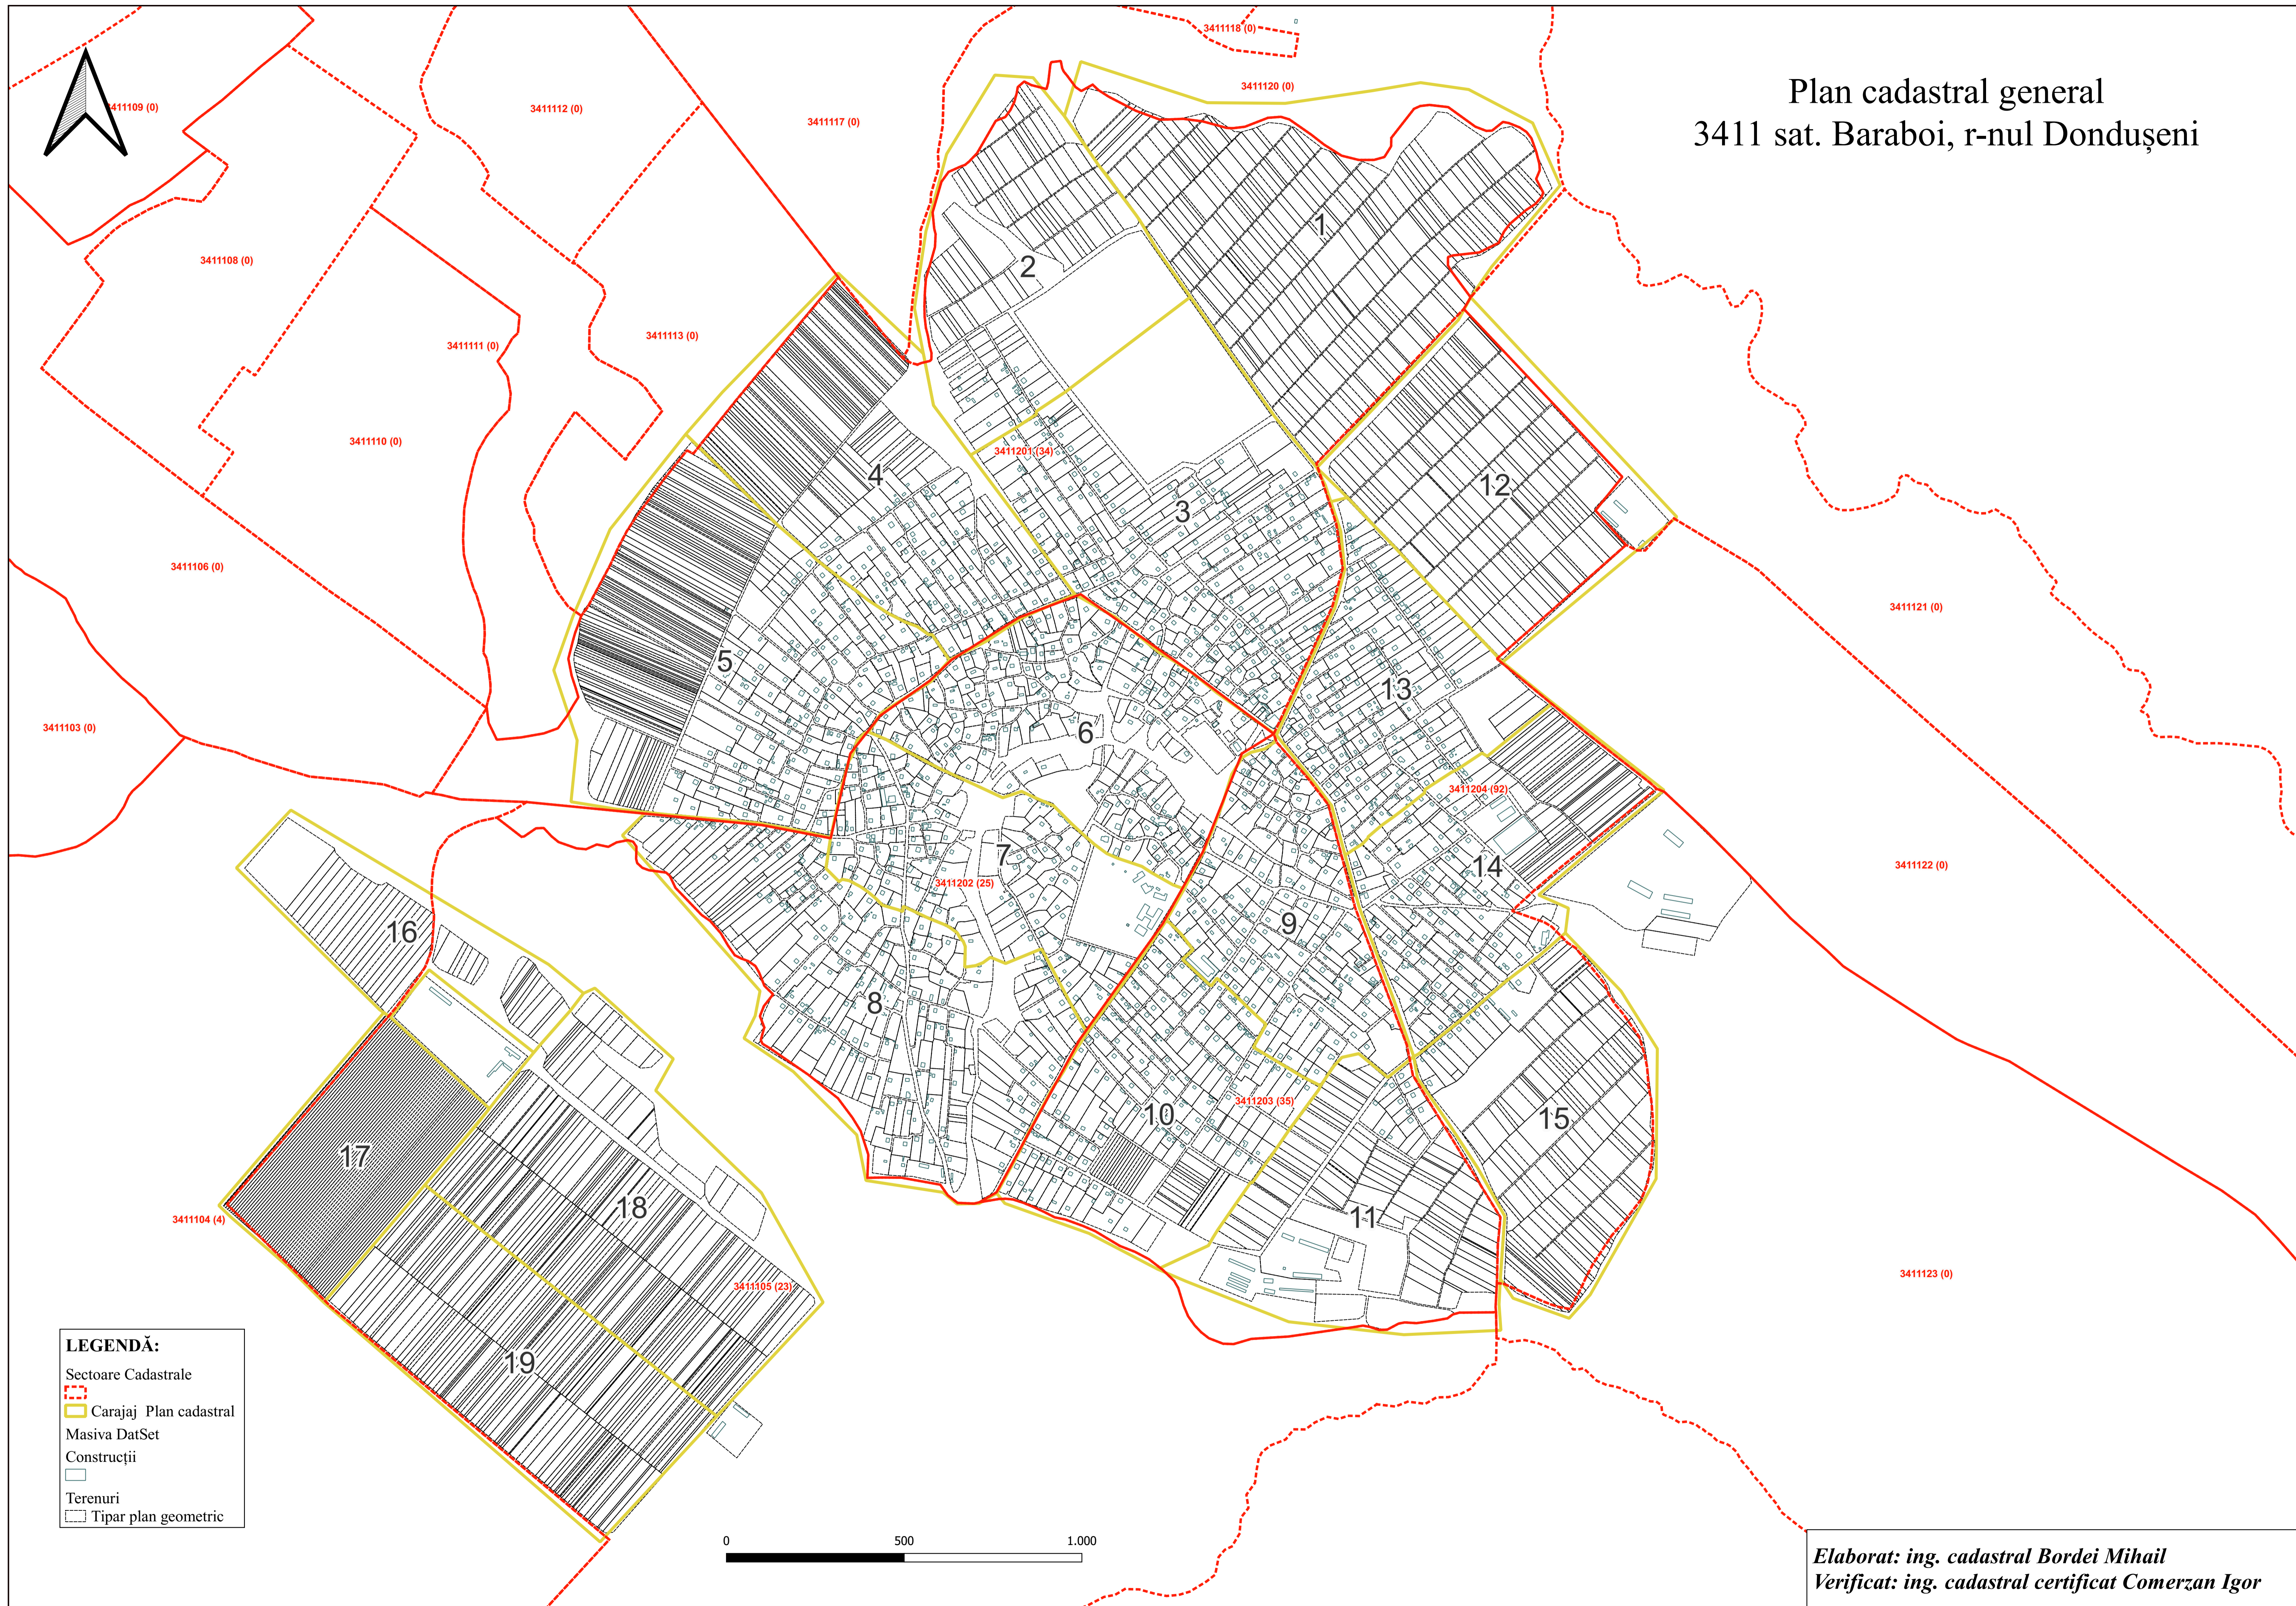

Plan cadastral general 3411 sat. Baraboi, r-nul Dondușeni

1. **LEGENDĂ:**
2. Sectoare Cadastrale
   - Carajaj Plan cadastral
   - Masiva DatSet
   - Construcții
   - Terenuri
   - Tipar plan geometric

Elaborat: ing. cadastral Bordei Mihail
Verificat: ing. cadastral certificat Comerzan Igor