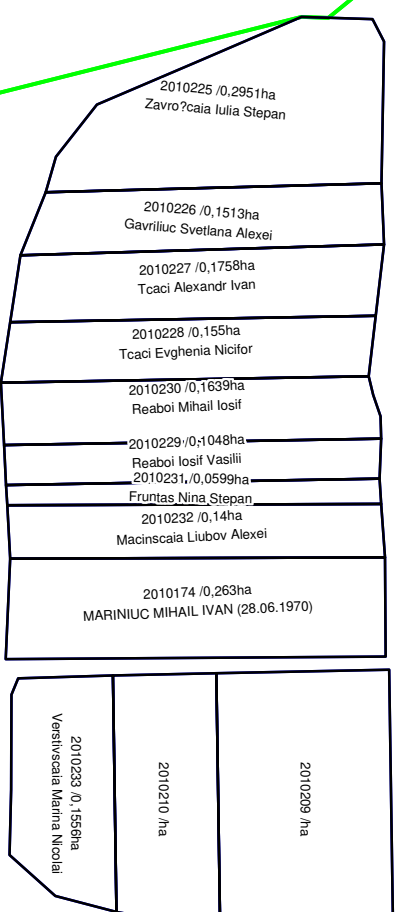

Planul cadastral al terenurilor din com. Calarasovca

LEGENDA

- teren masurat în urma lucrărilor cadastrale
- cladiri măsurate în urma lucrărilor cadastrale
- hotar localități
- HC Sectoare
- terenuri delimitate APPL

Scara 1:2000