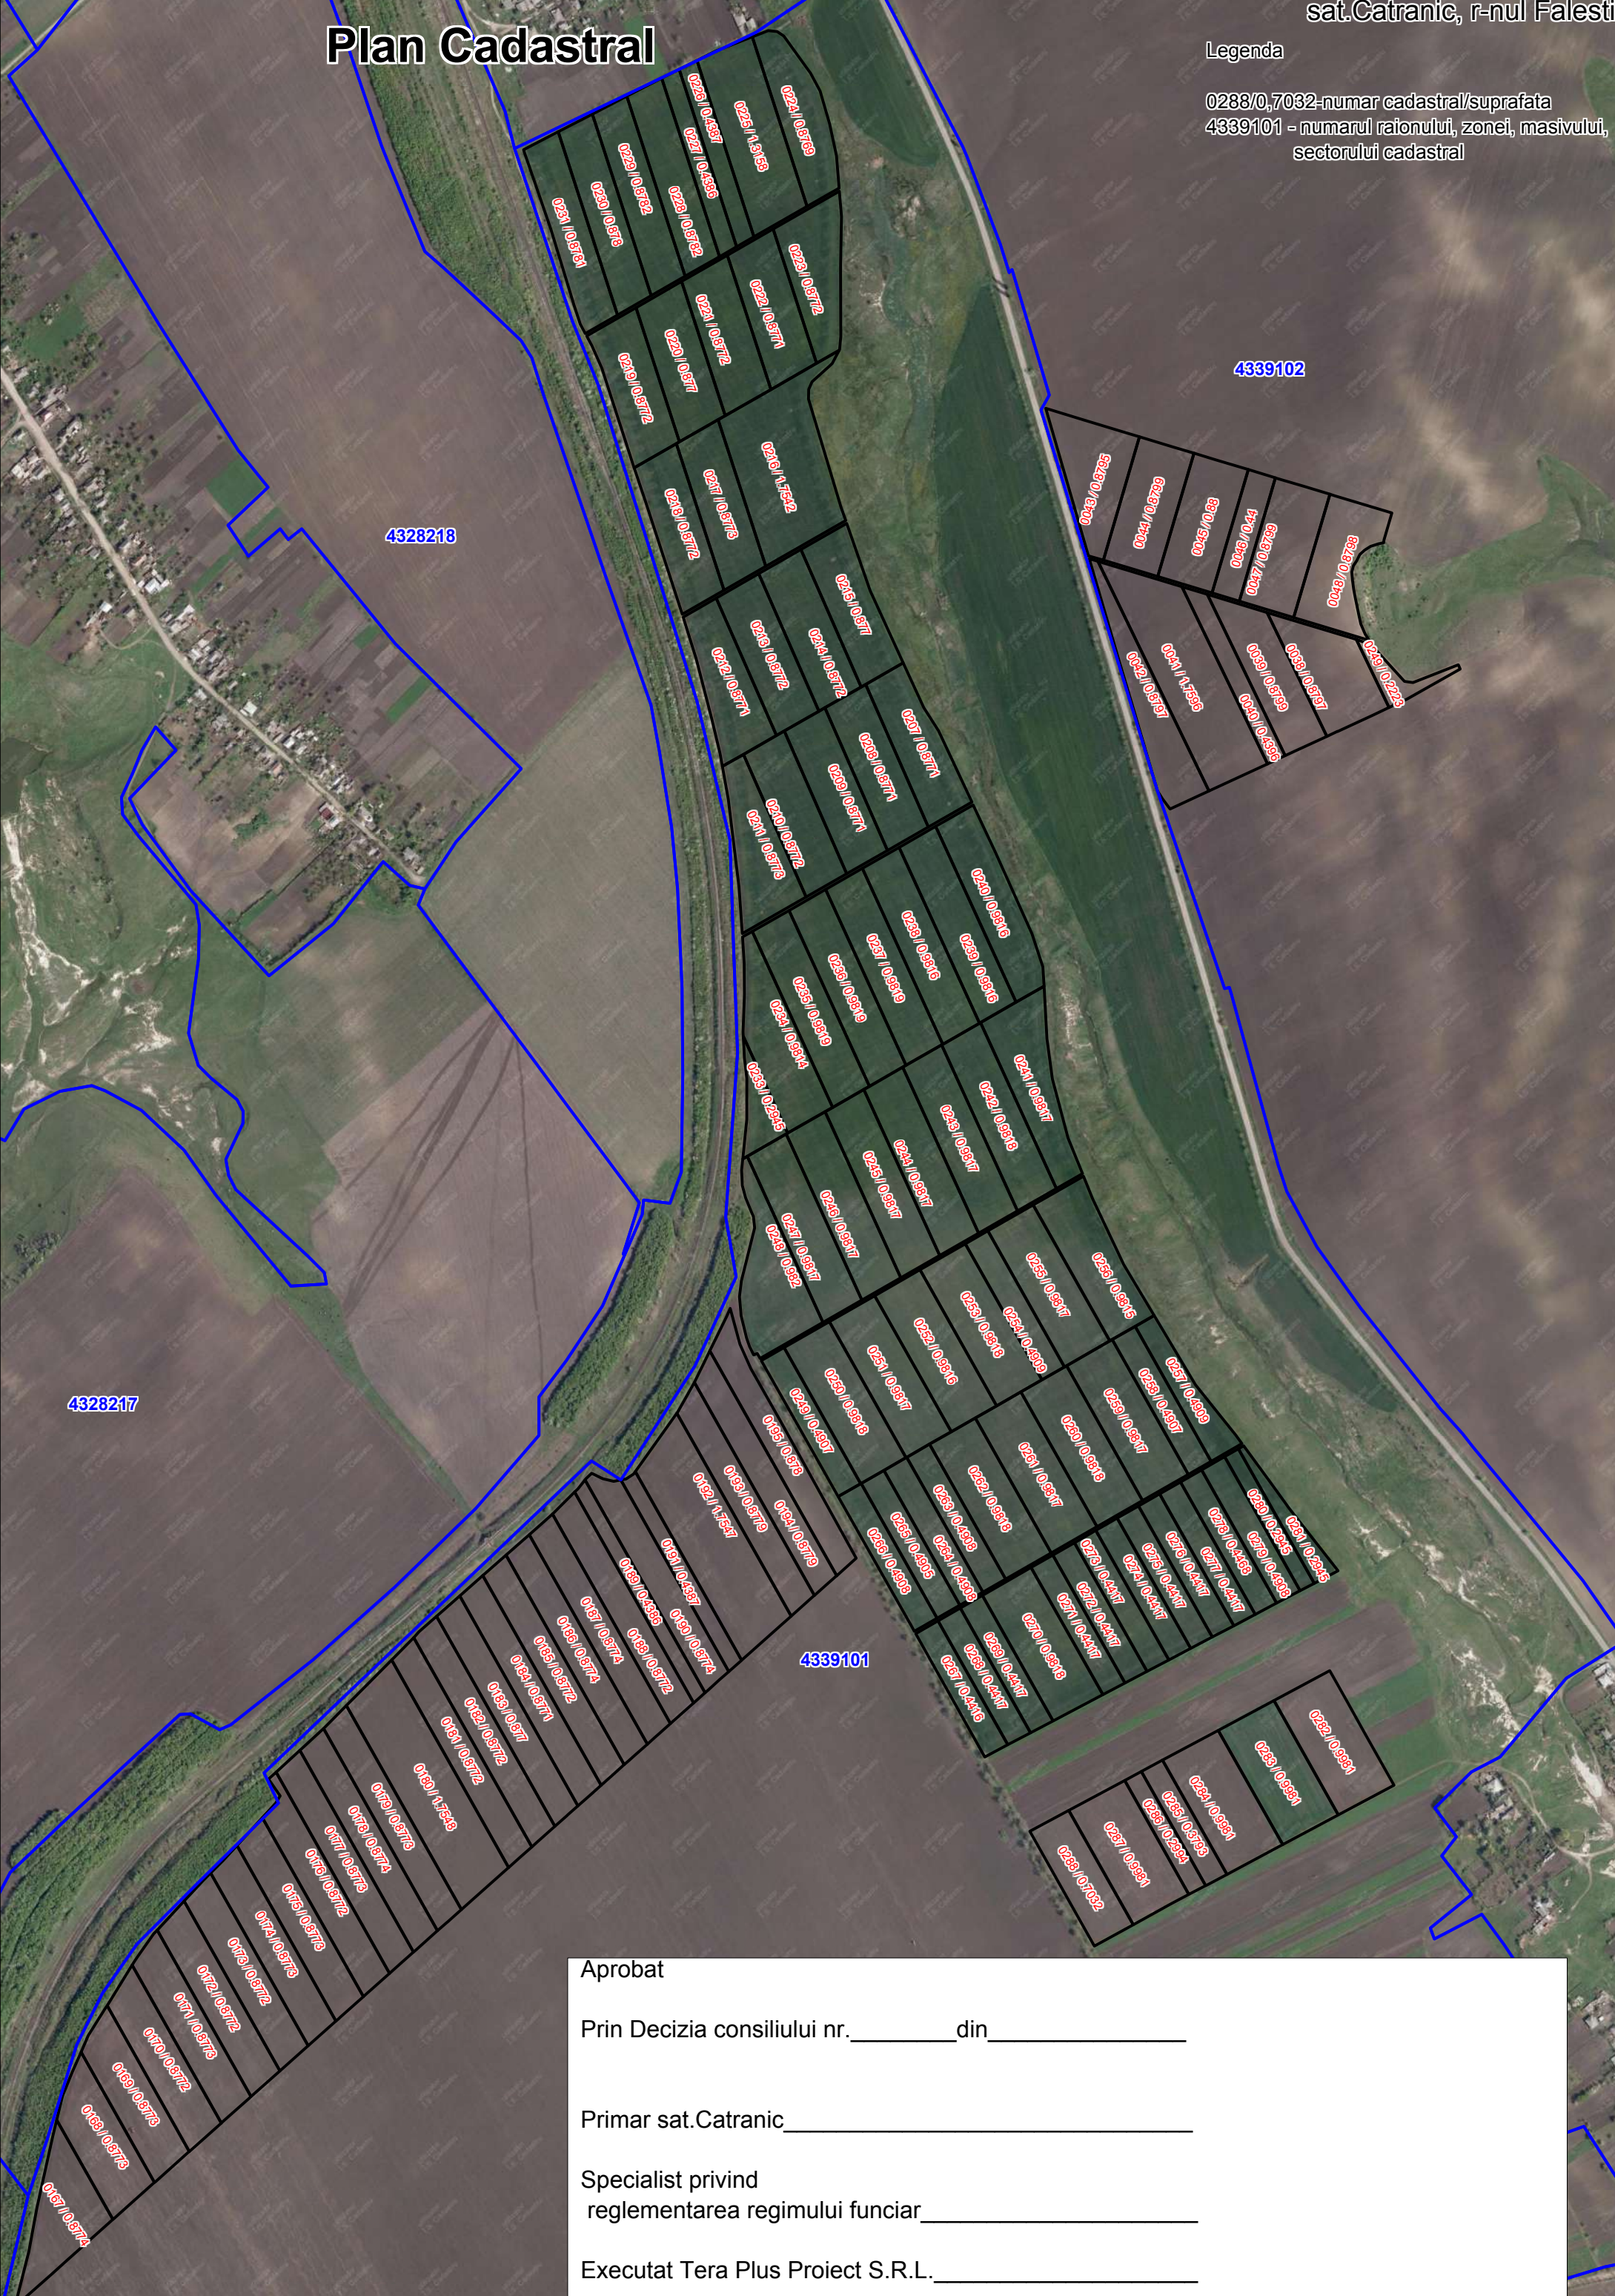

# Plan Cadastral

Legenda

0288/0,7032-numar cadastral/suprafata  
4339101 - numarul raionului, zonei, masivului,  
sectorului cadastral

4328218

4339102

4328217

4339101

Aprobat