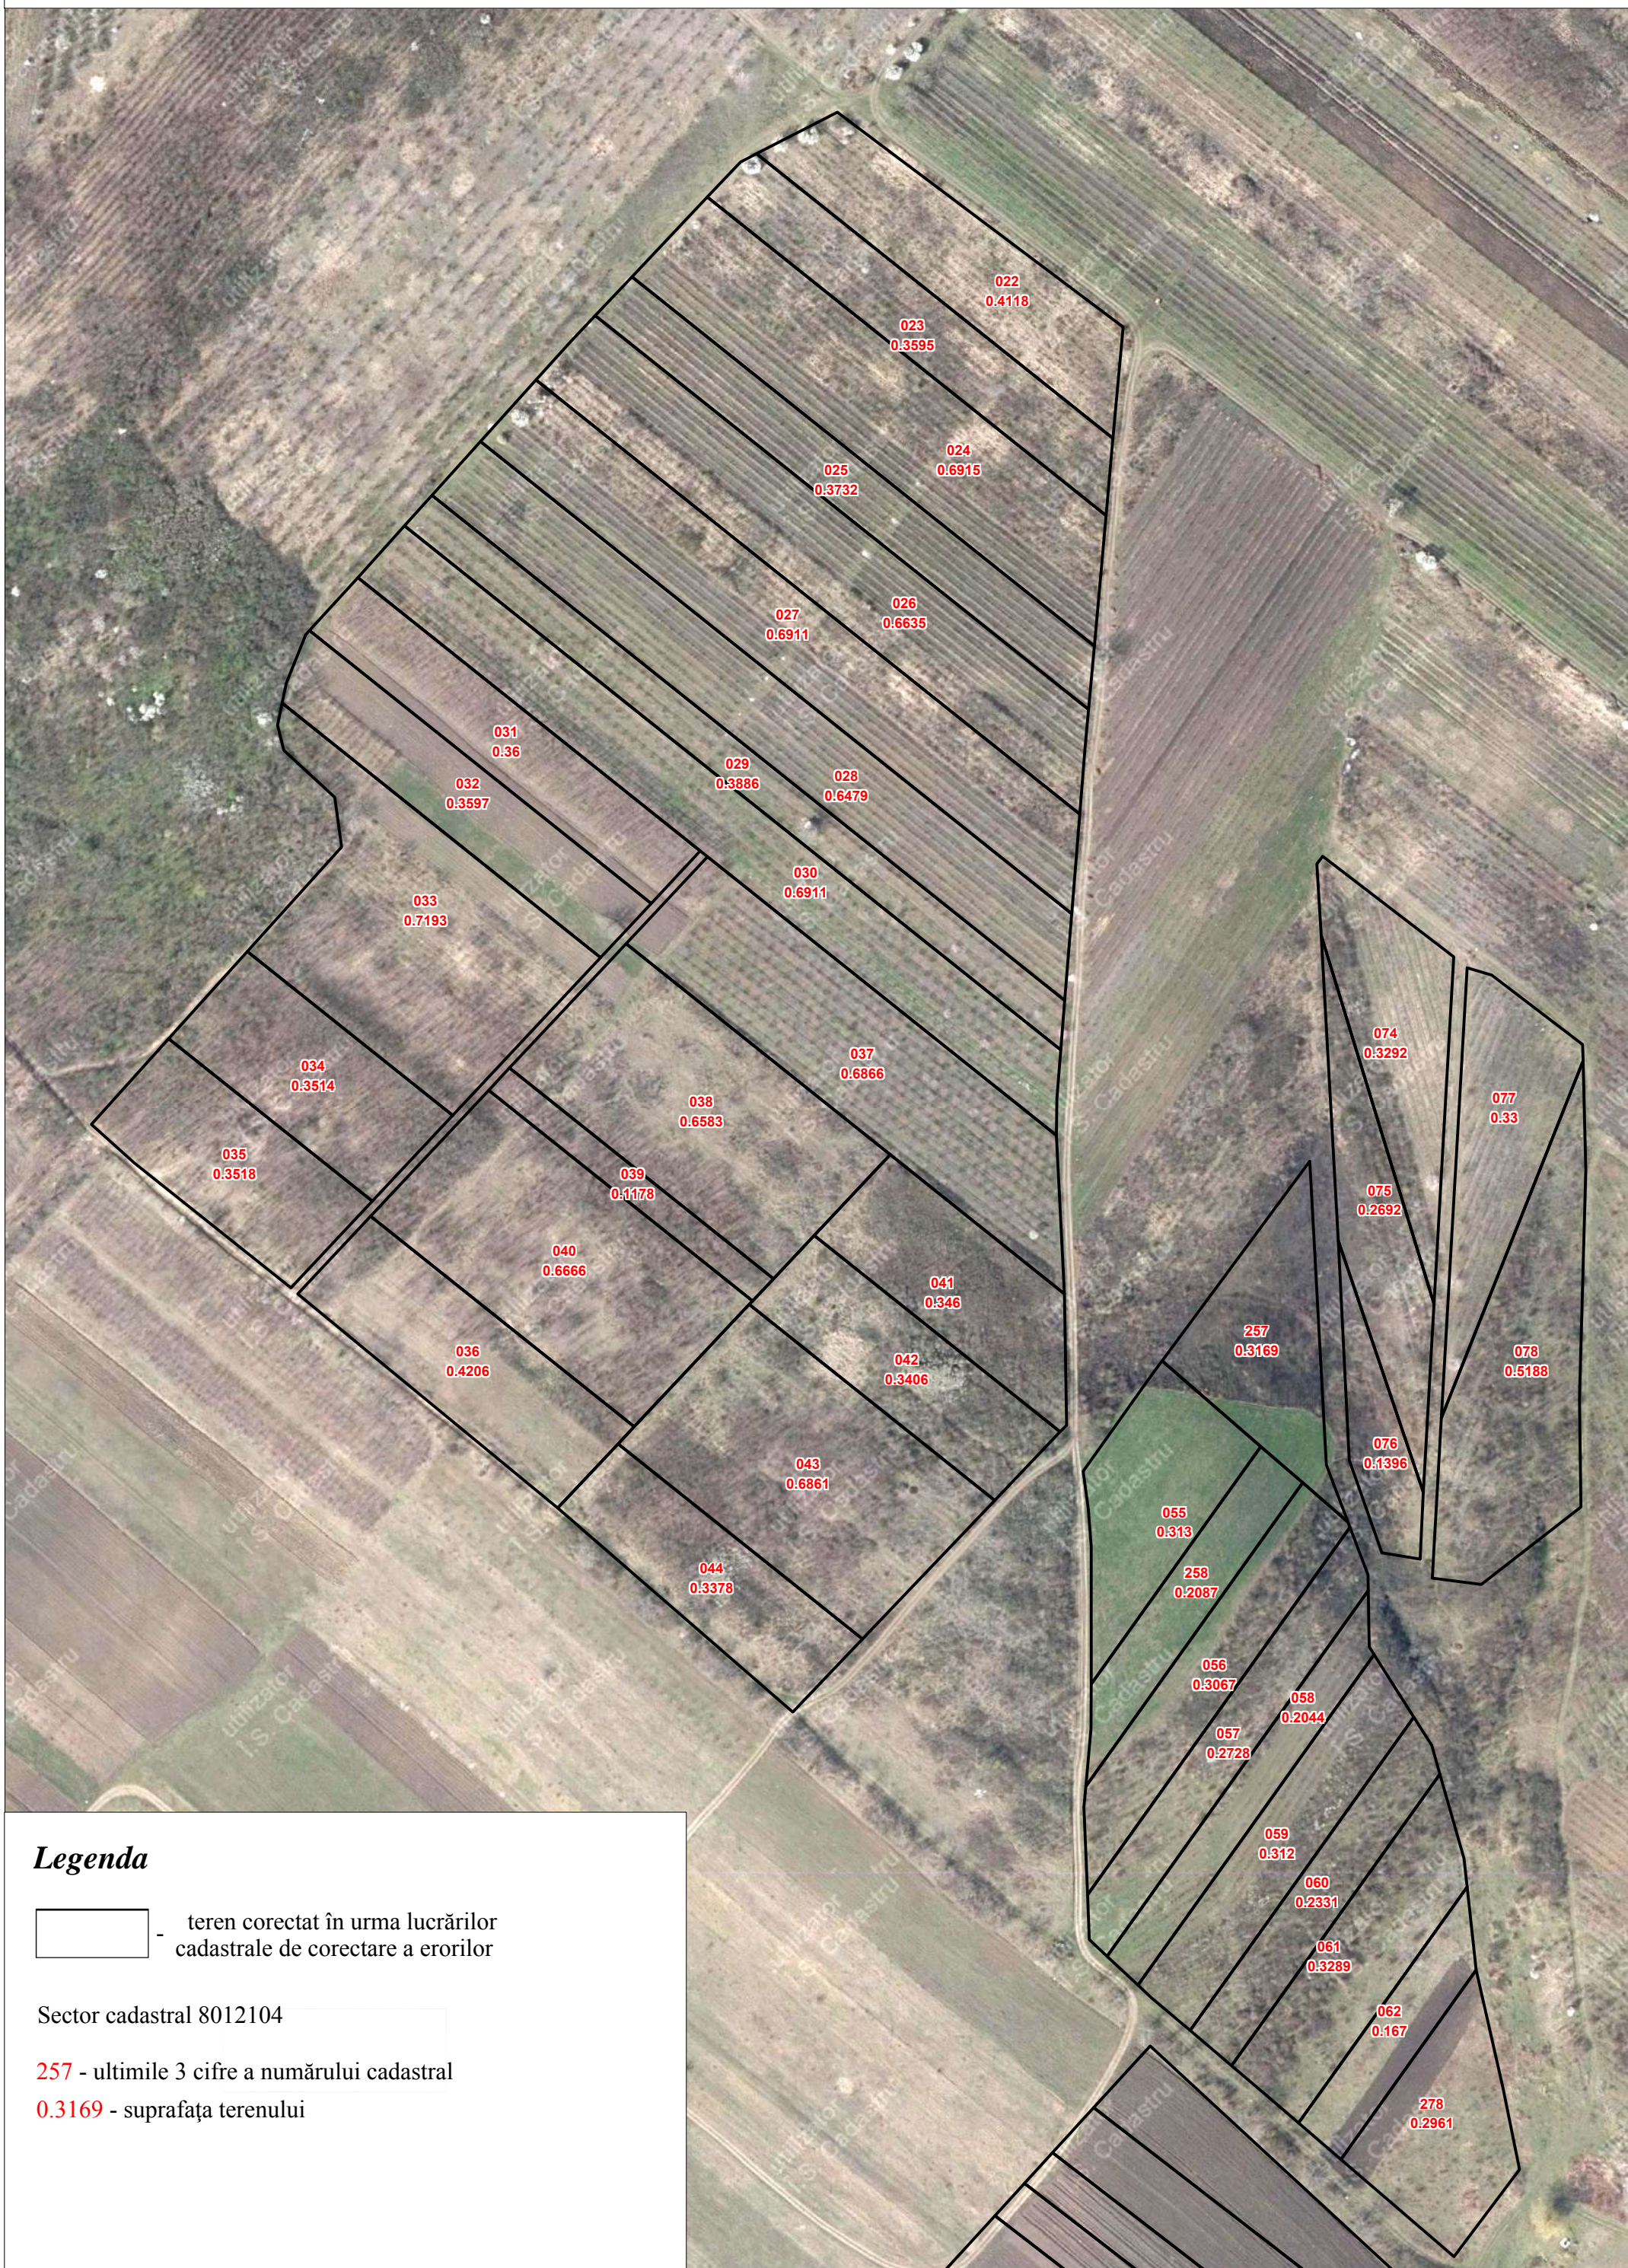

Planul cadastral

Legenda

 - teren corectat în urma lucrărilor cadastrale de corectare a erorilor

Sector cadastral 8012104

257 - ultimile 3 cifre a numărului cadastral

0.3169 - suprafața terenului