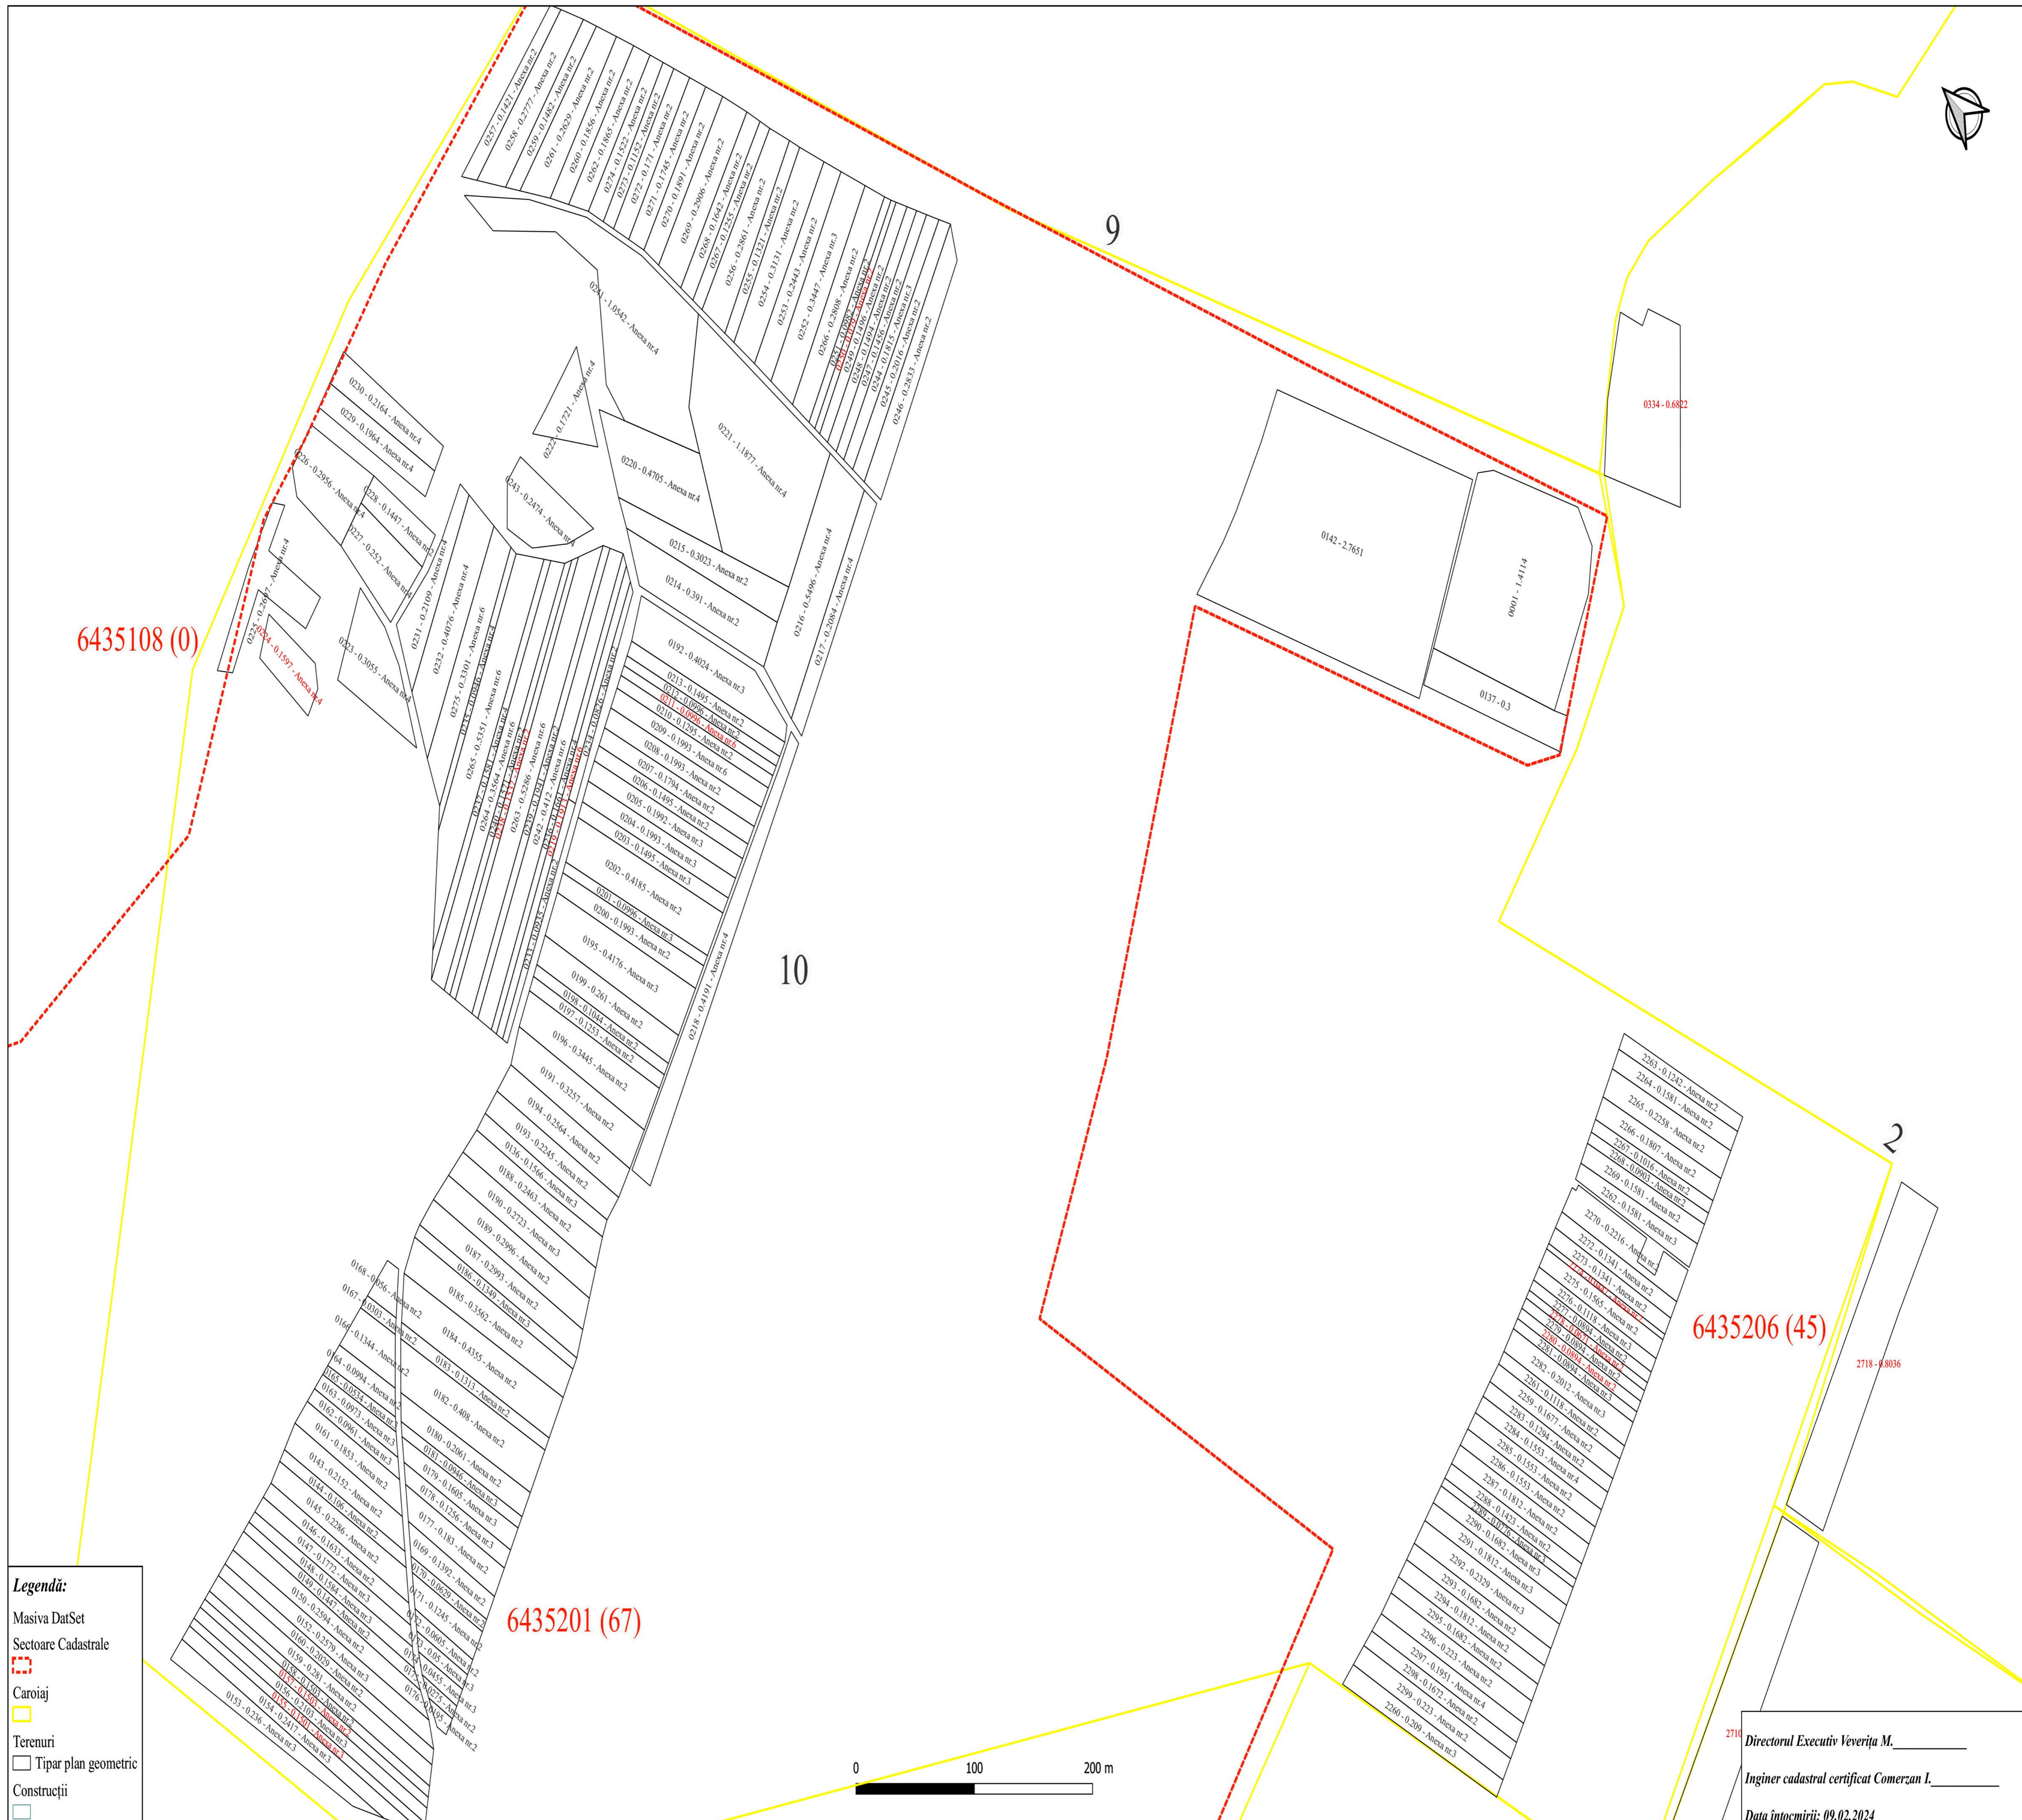

SC. "IMOBIL STAR" S.R.L.
Planul geometric al terenurilor comunei Ghetlova, raionul Orhei
pentru Consultări Publice

Sistemul de coordonate MR99
Sectorul cadastral 5535206

6435108 (0)

9

10

6435206 (45)

6435201 (67)

- Legendă:**
- Masiva DatSet
 - Sectoare Cadastrale
 - Carioaj
 - Terenuri
 - Tipar plan geometric
 - Construcții

0 100 200 m

Directorul Executiv Veverița M.
Inginer cadastral certificat Comerzan I.
Data întocmirii: 09.02.2024