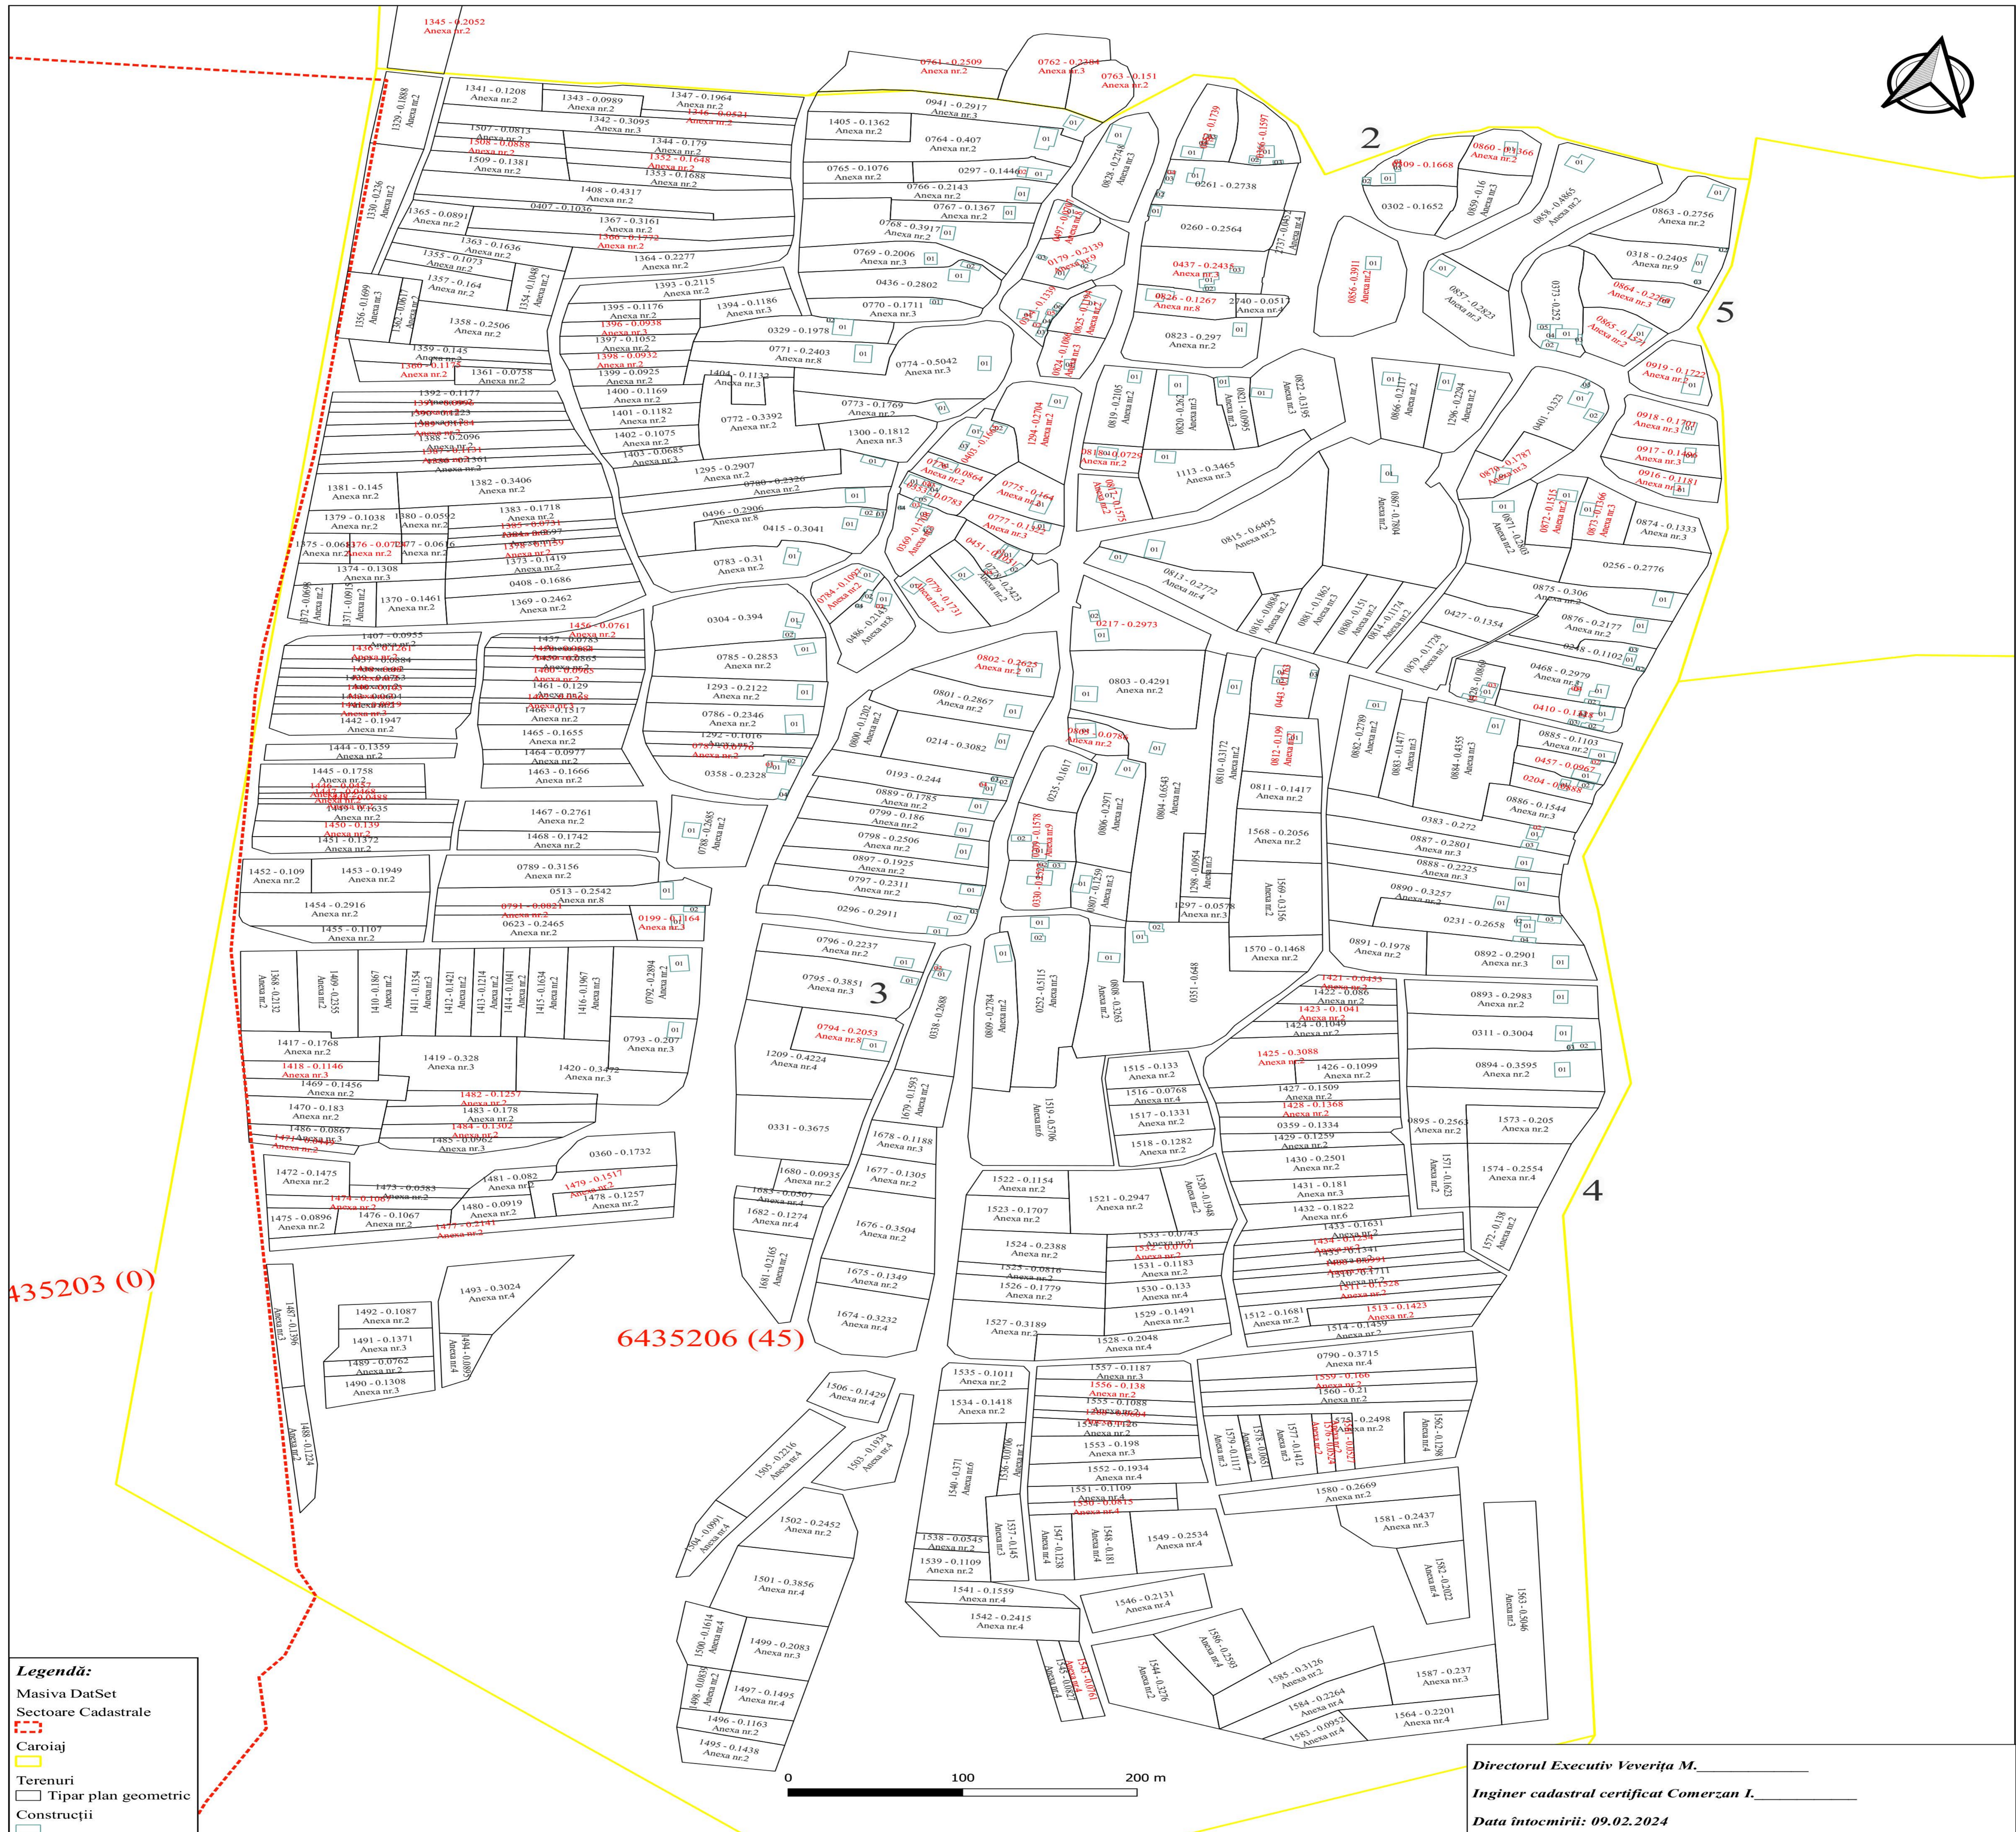

# SC. "IMOBIL STAR" S.R.L.

## Planul geometric al terenurilor comunei Ghetlova, raionul Orhei pentru Consultări Publice

**Sistemul de coordonate MR99**  
**Sectorul cadastral 6435206**

6435203 (0)

6435206 (45)

- Legendă:**
- Masiva DatSet
  - Sectoare Cadastrale
  - Carioaj
  - Terenuri
  - Tipar plan geometric
  - Construcții