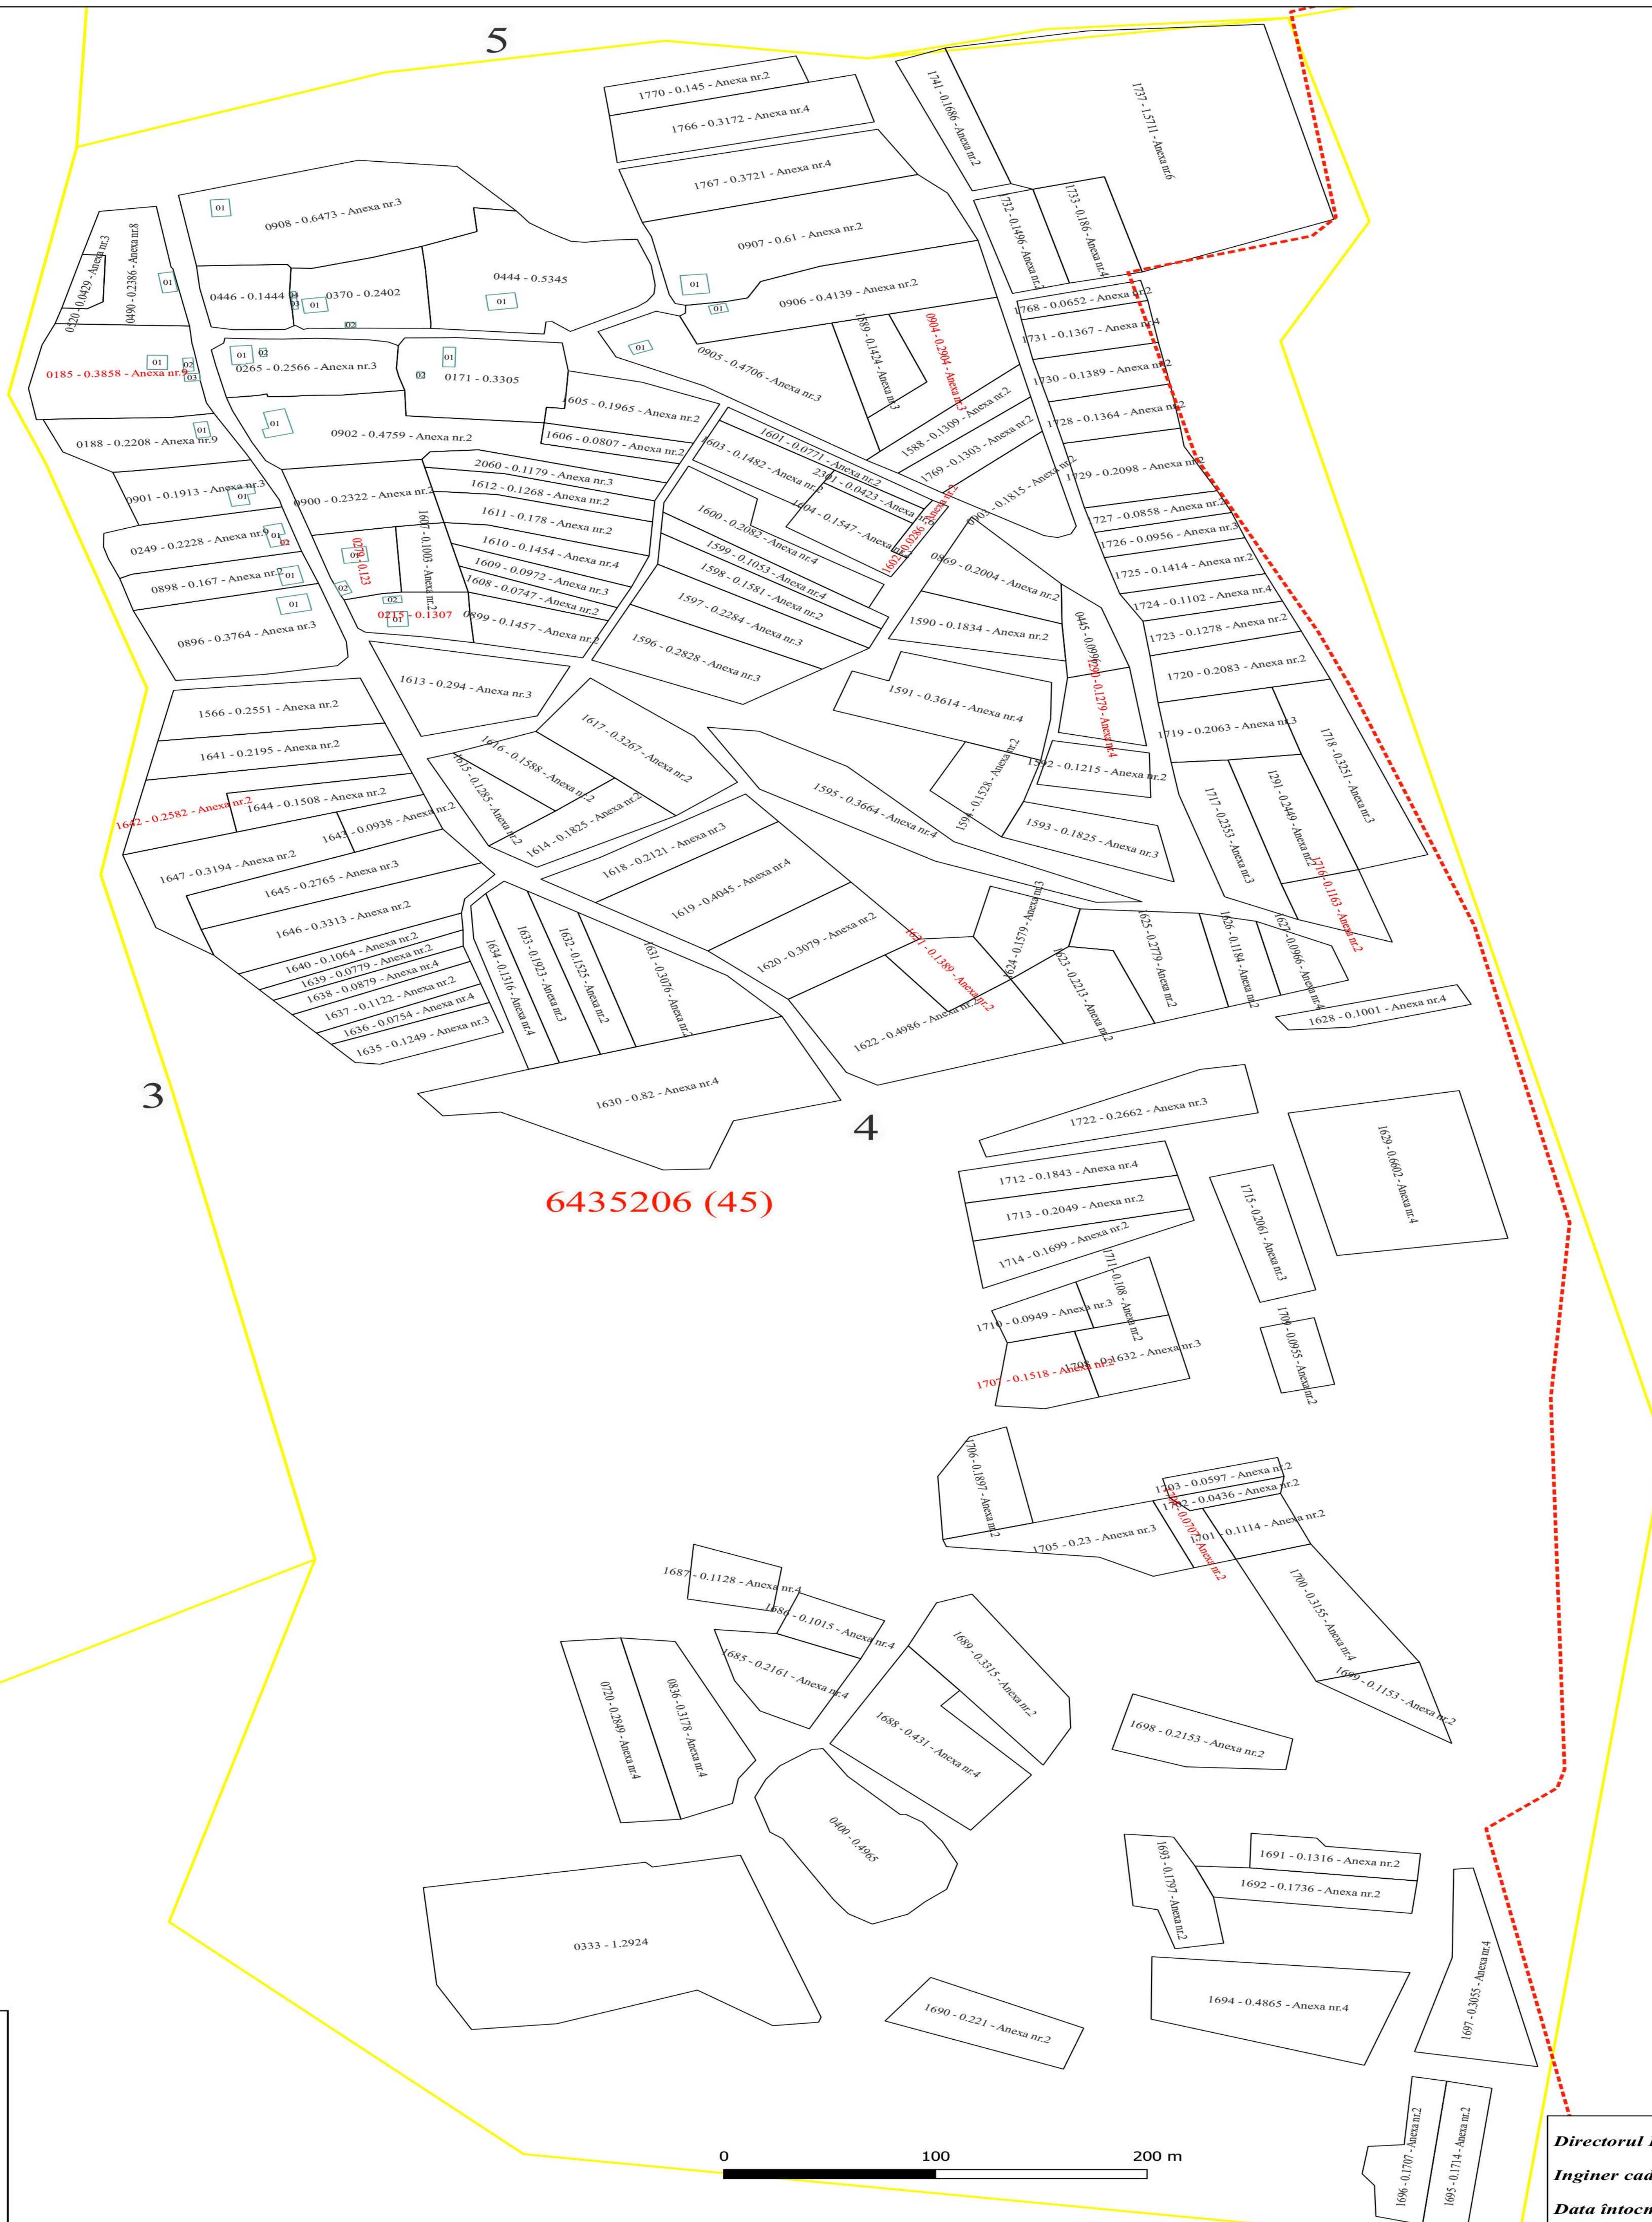

SC. "IMOBIL STAR" S.R.L.
Planul geometric al terenurilor comunei Ghetlova, raionul Orhei
pentru Consultări Publice

Sistemul de coordonate MR99
Sectorul cadastral 6435206

Legendă:

- Masiva DatSet
- Sectoare Cadastrale
- Caroiaj
- Terenuri
- Tipar plan geometric
- Construcții