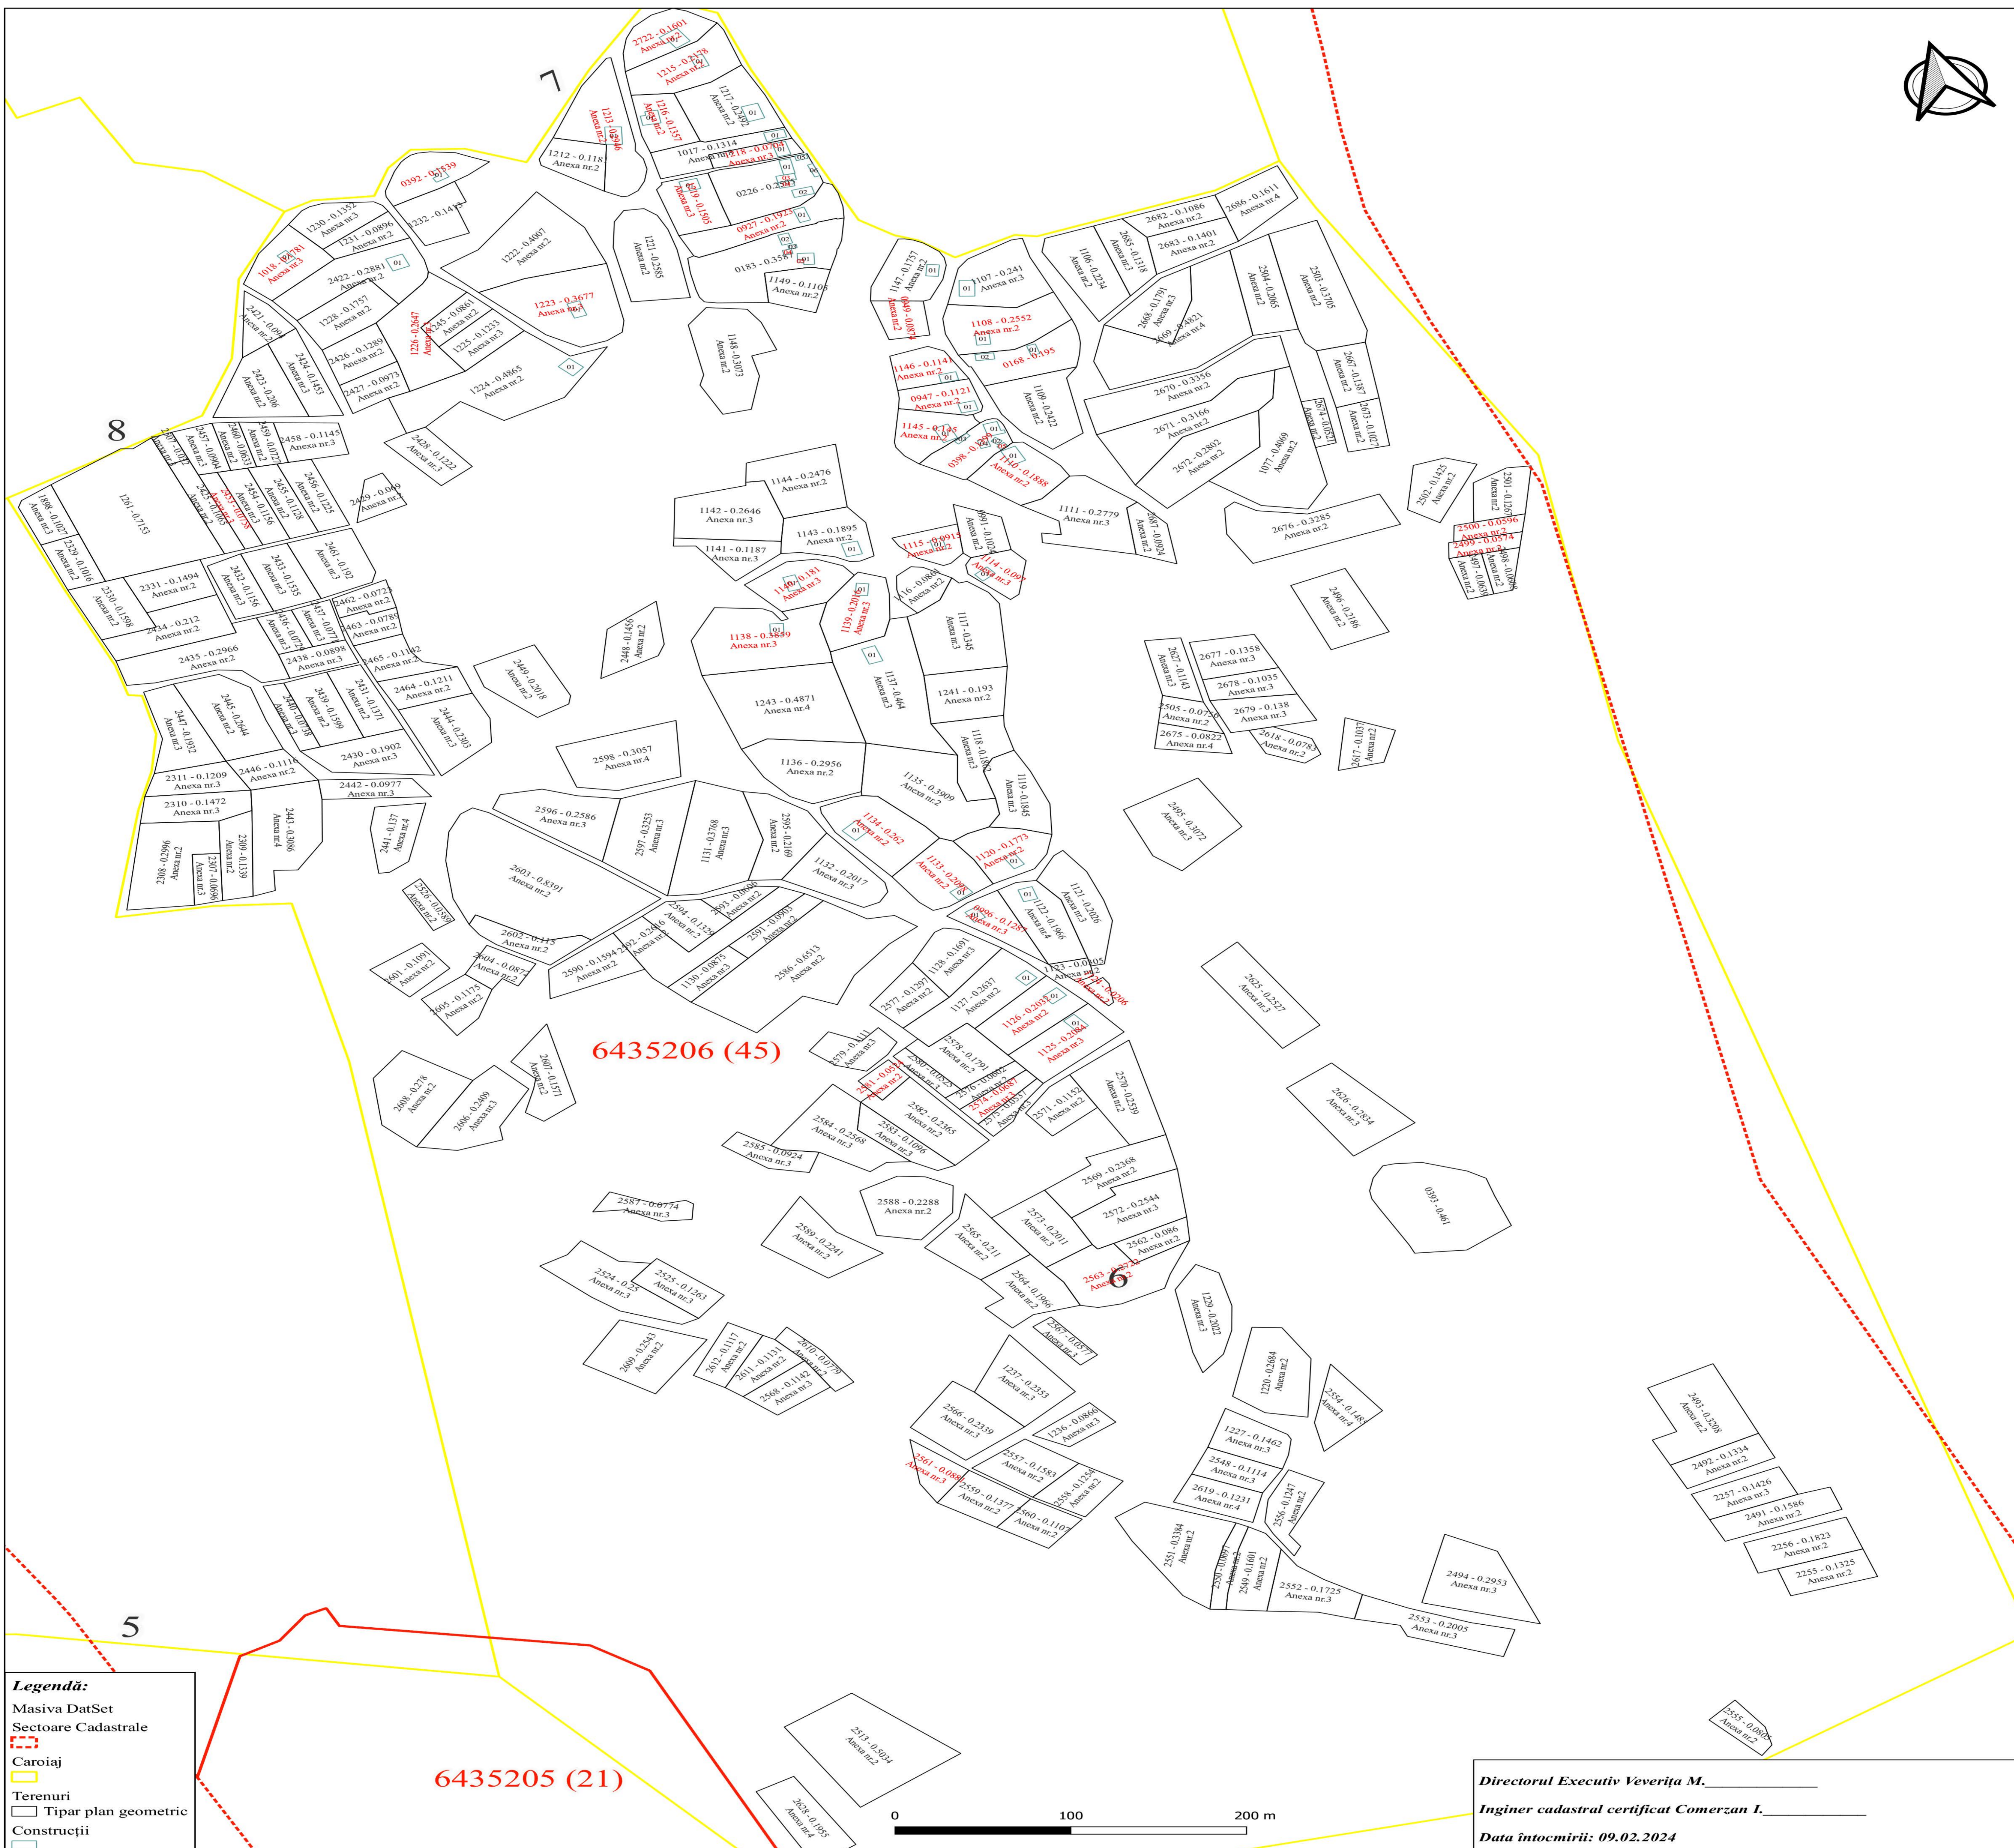

**SC. "IMOBIL STAR" S.R.L.**  
**Planul geometric al terenurilor comunei Ghetlova, raionul Orhei**  
**pentru Consultări Publice**

*Sistemul de coordonate MR99*  
*Sectorul cadastral 6435206*

**Legendă:**  
 Masiva DatSet  
 Sectoare Cadastrale  
 Caroiaj  
 Terenuri  
 Tipar plan geometric  
 Construcții