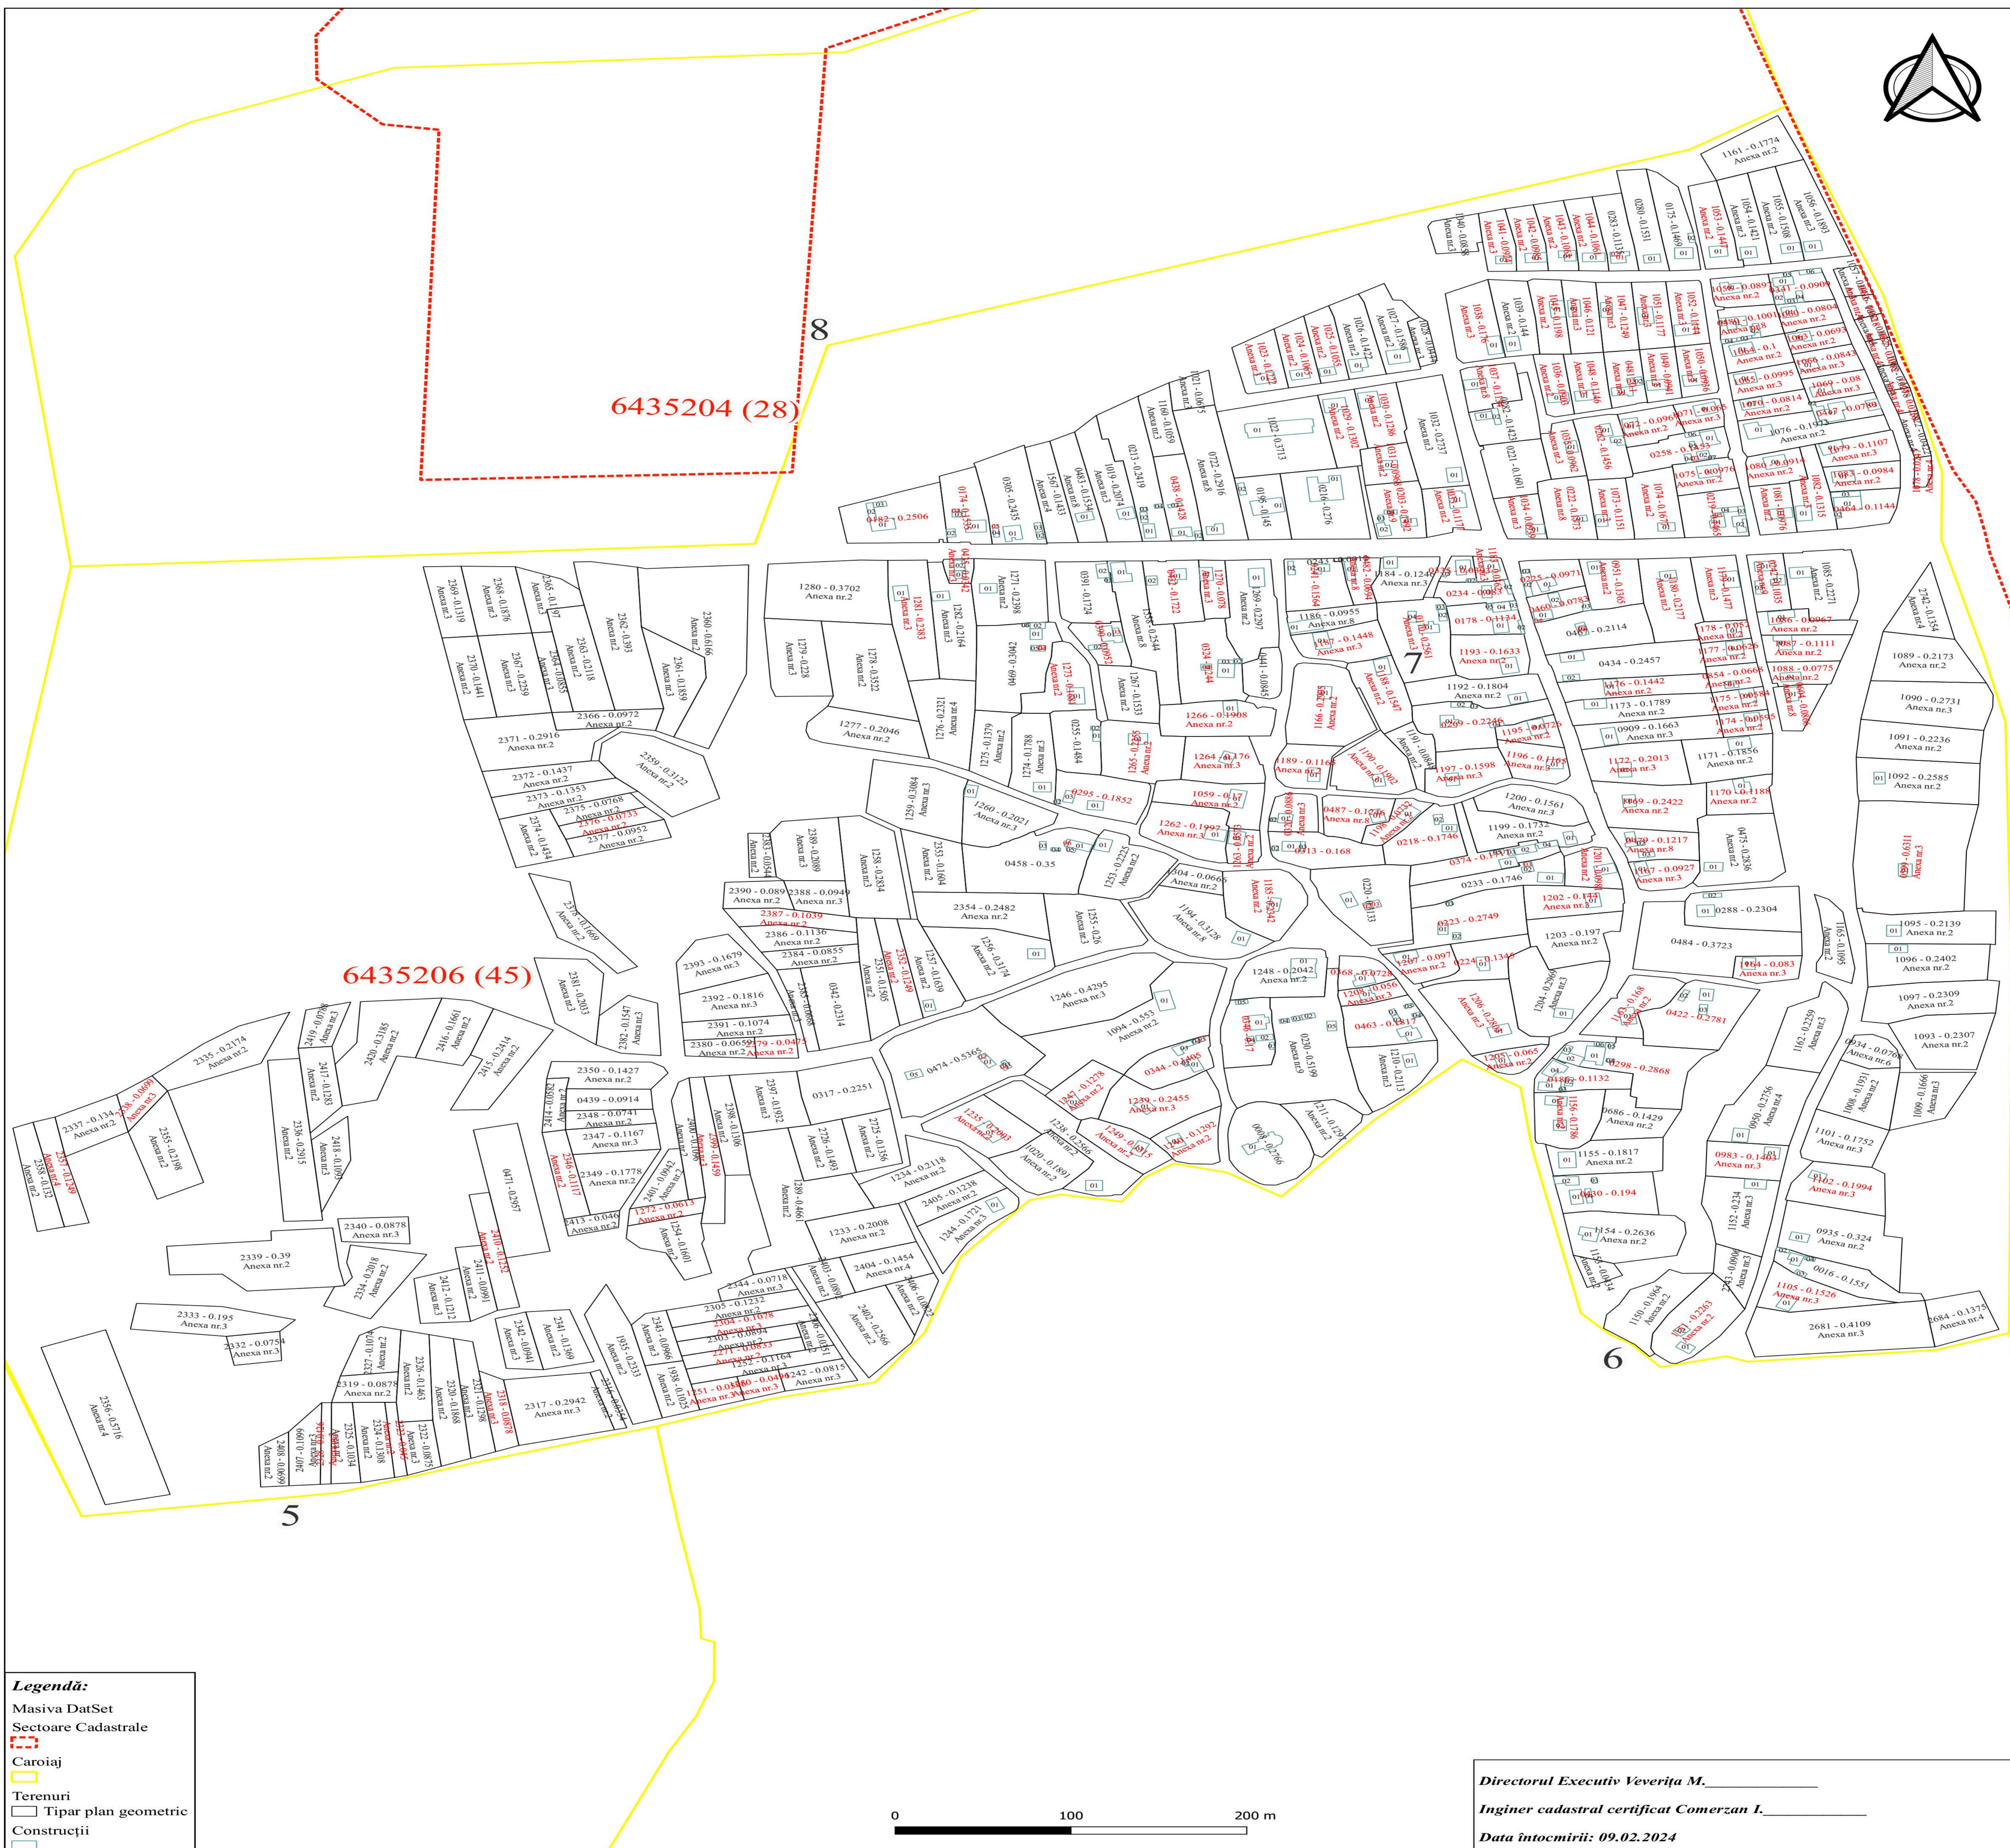

SC. "IMOBIL STAR" S.R.L.
Planul geometric al terenurilor comunei Ghetlova, raionul Orhei
pentru Consultări Publice

Sistemul de coordonate MR99
Sectorul cadastral 6435206

- Legendă:**
- Masiva DatSet
 - Sectoare Cadastrale
 - Caroiaj
 - Terenuri
 - Tipar plan geometric
 - Construcții