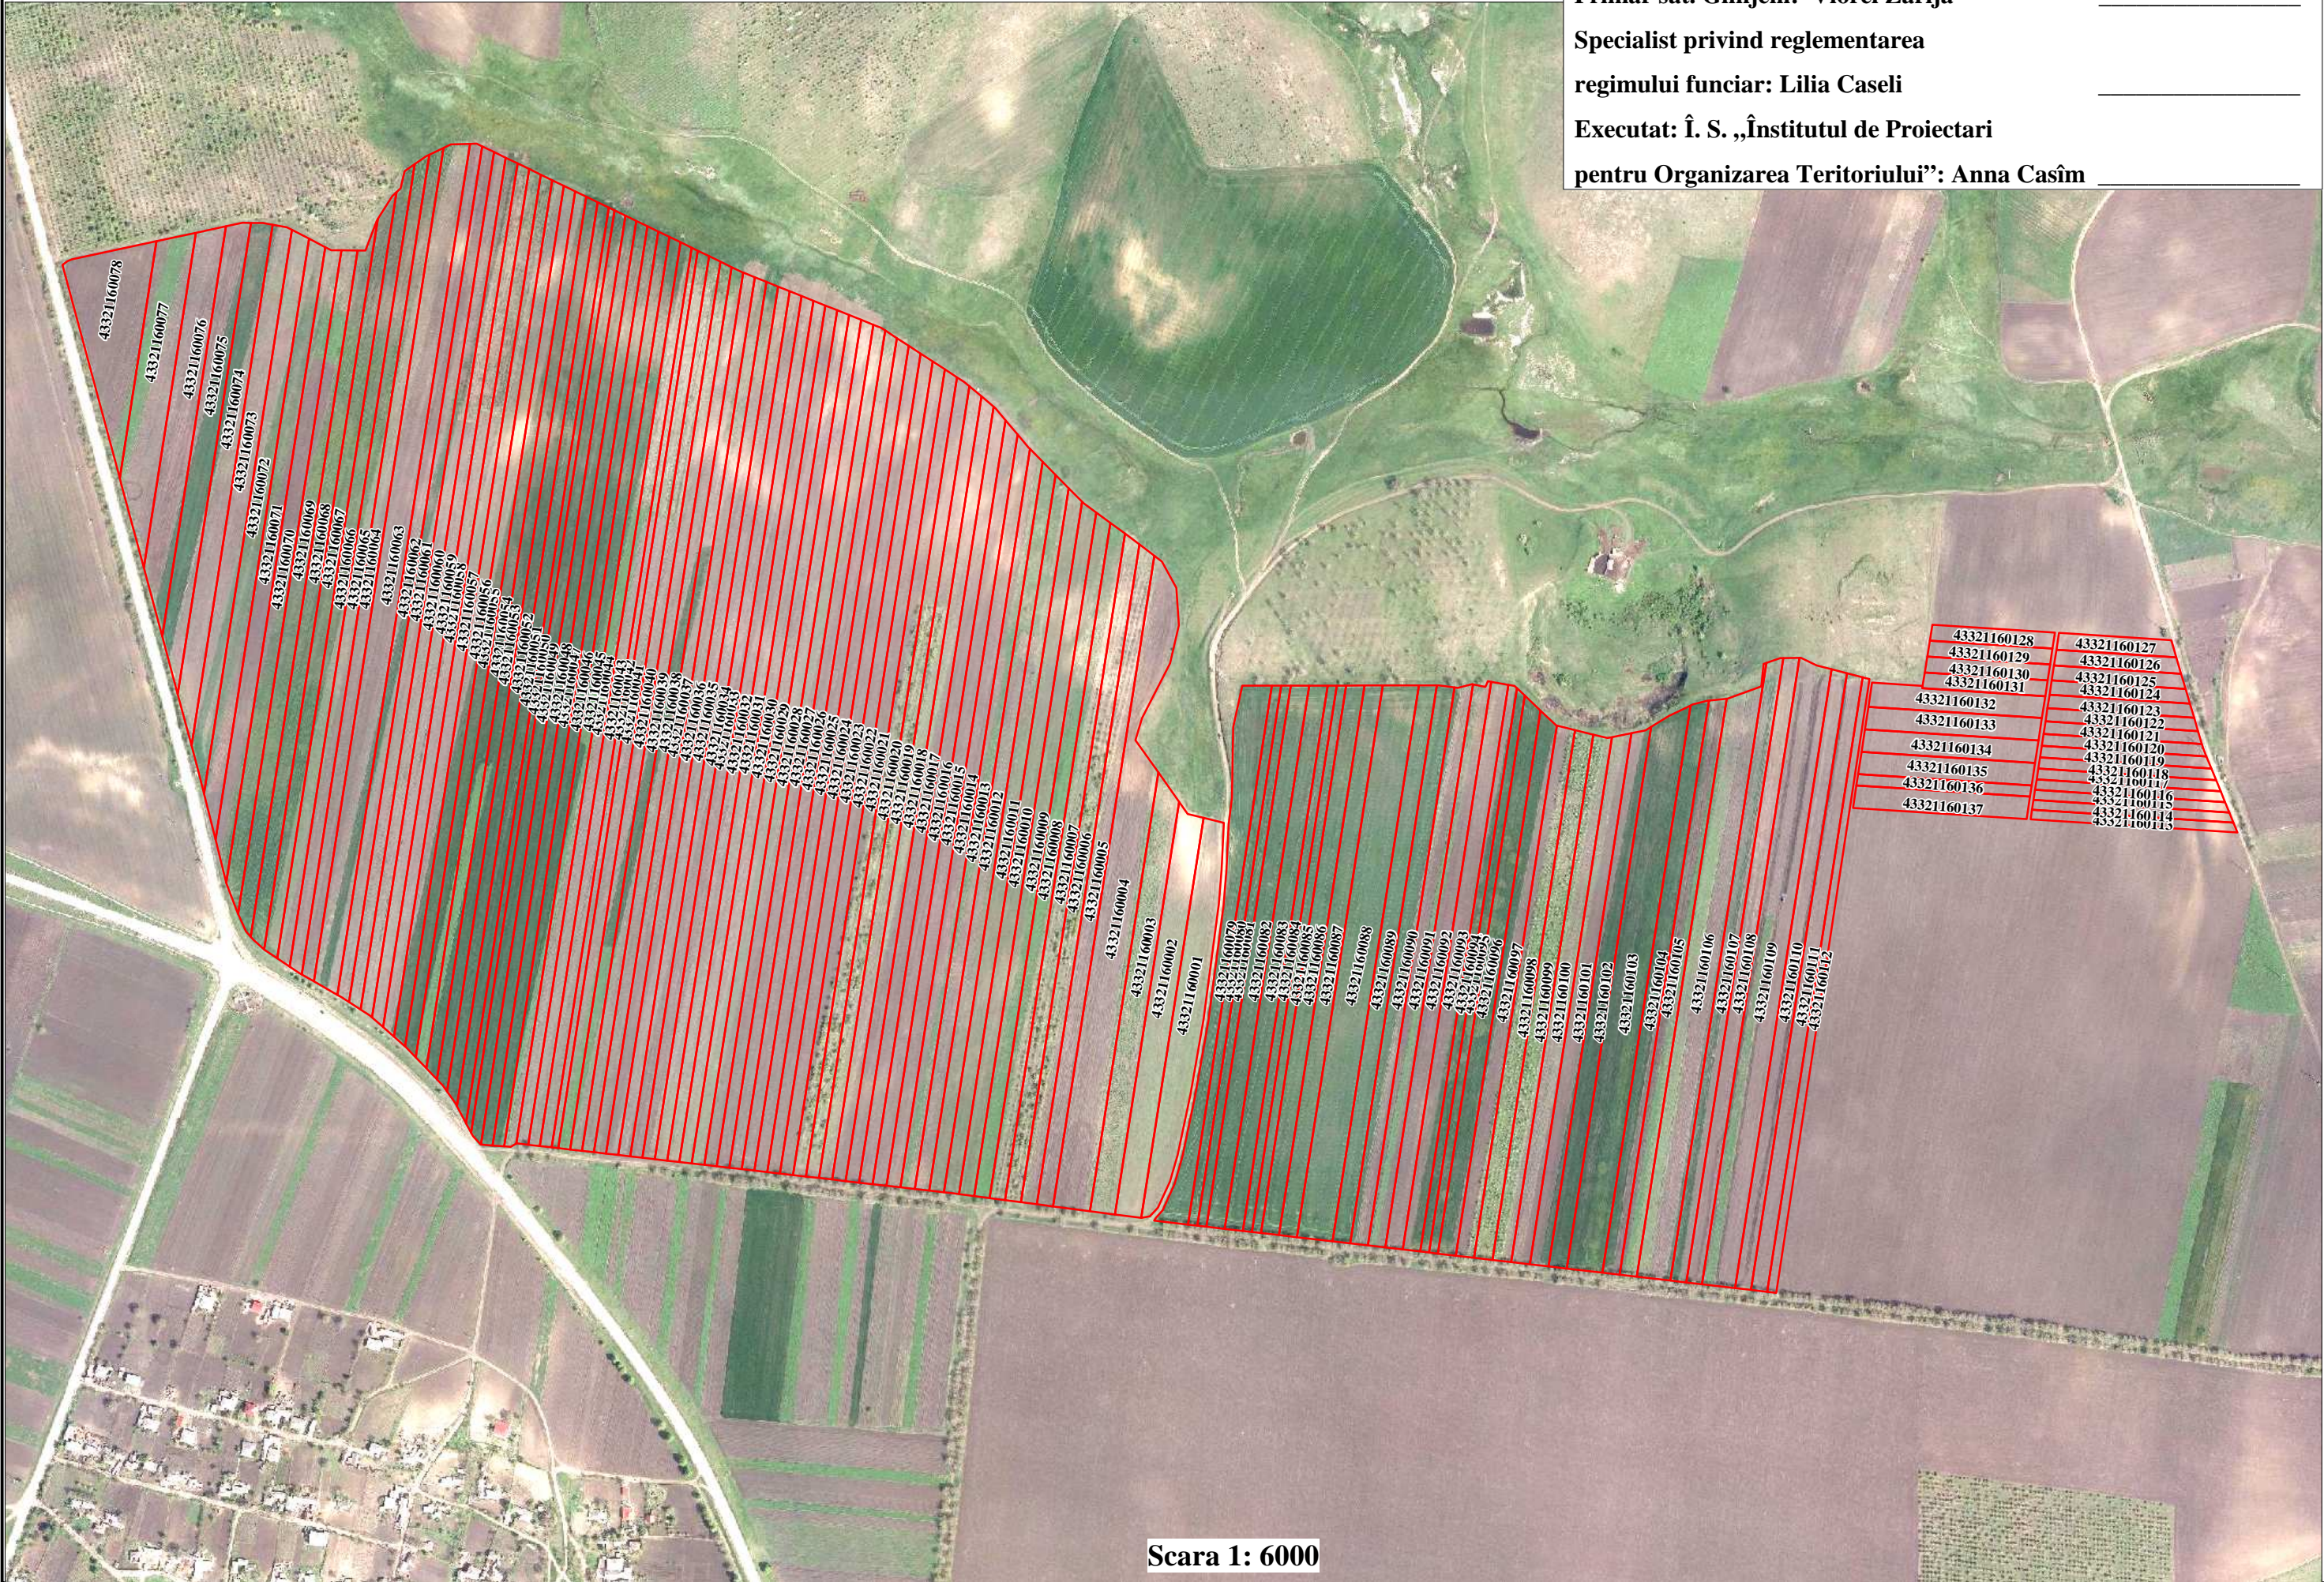

**PLANUL CADASTRAL**  
**4332116**

**Aprobat:**  
Prin Decizia consiliului nr. \_\_\_\_\_ din " \_\_\_\_\_ " \_\_\_\_\_ 2024  
**Primar sat. Glinjeni: Viorel Zarija**  
**Specialist privind reglementarea**  
**regimului funciar: Lilia Caseli**  
**Executat: Î. S. „Institutul de Proiectari**  
**pentru Organizarea Teritoriului”: Anna Casîm**

43321160128	43321160127
43321160129	43321160126
43321160130	43321160125
43321160131	43321160124
43321160132	43321160123
43321160133	43321160122
43321160134	43321160121
43321160135	43321160120
43321160136	43321160119
43321160137	43321160118
	43321160117
	43321160116
	43321160115
	43321160114
	43321160113

Scara 1: 6000