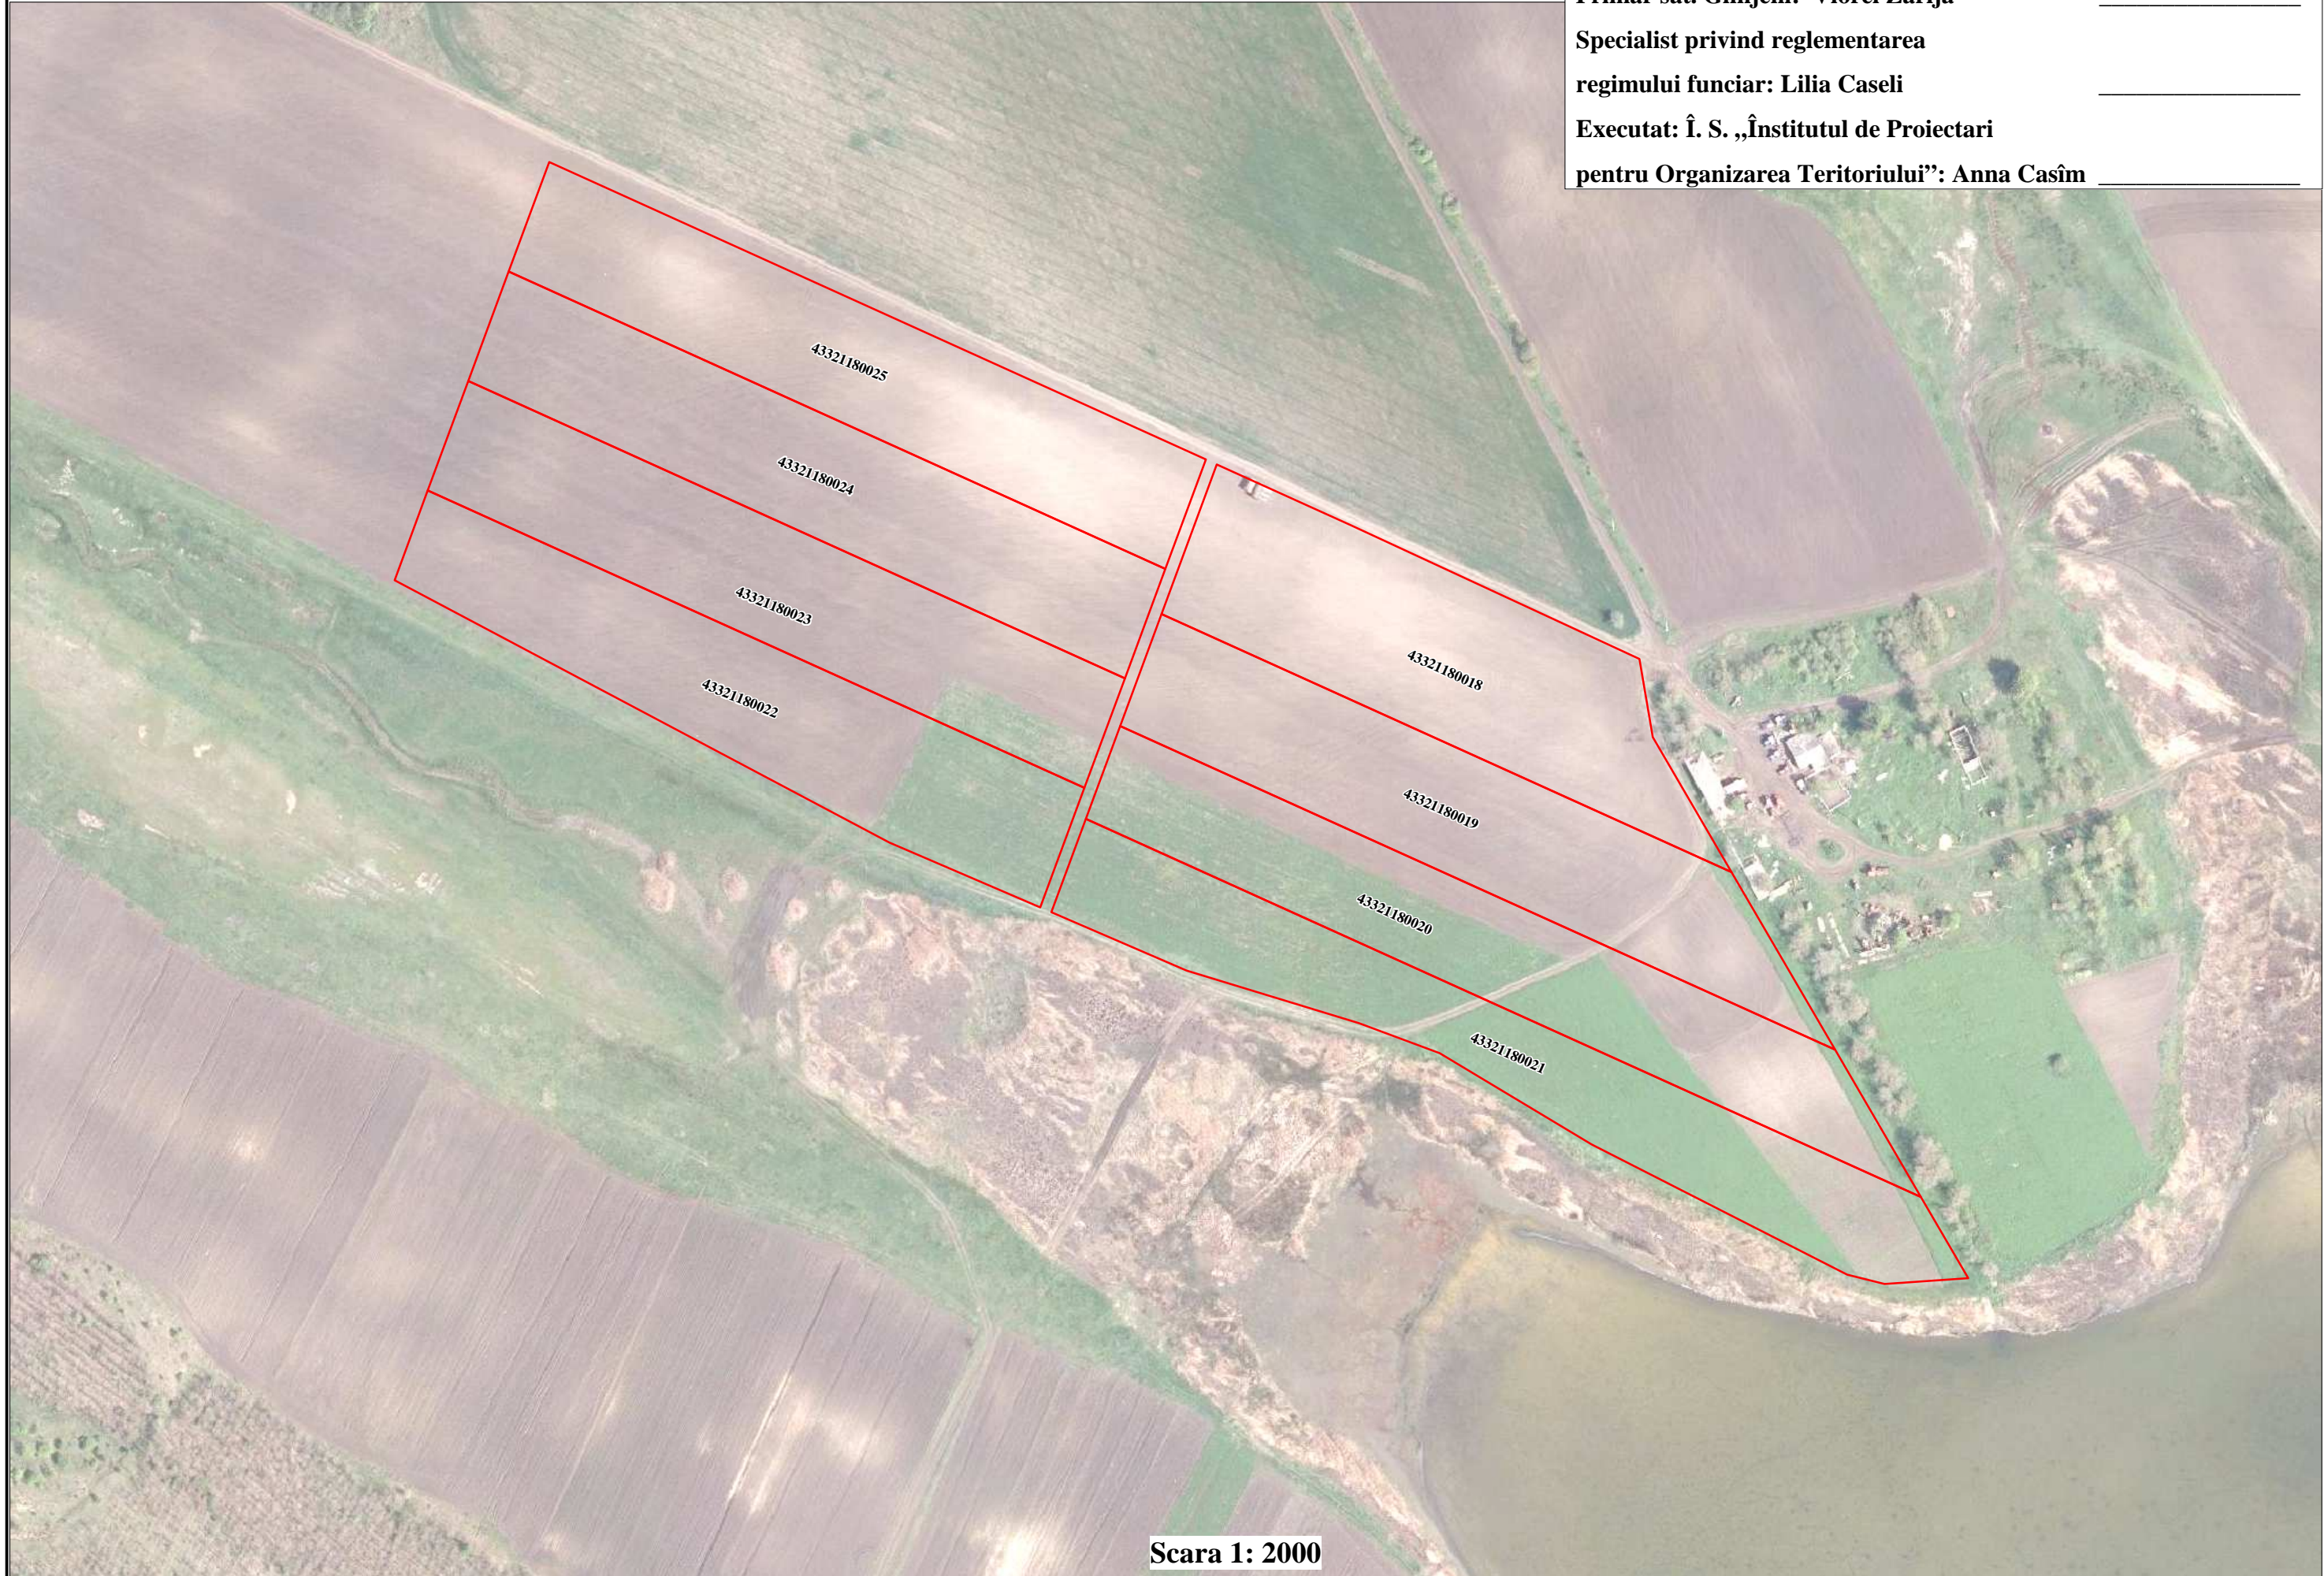

PLANUL CADASTRAL
4332118

Aprobat:
Prin Decizia consiliului nr. _____ din " _____ " _____ 2024
Primar sat. Glinjeni: Viorel Zarija _____
Specialist privind reglementarea
regimului funciar: Lilia Caseli _____
Executat: Î. S. „Institutul de Proiectari
pentru Organizarea Teritoriului”: Anna Casîm _____

Scara 1: 2000