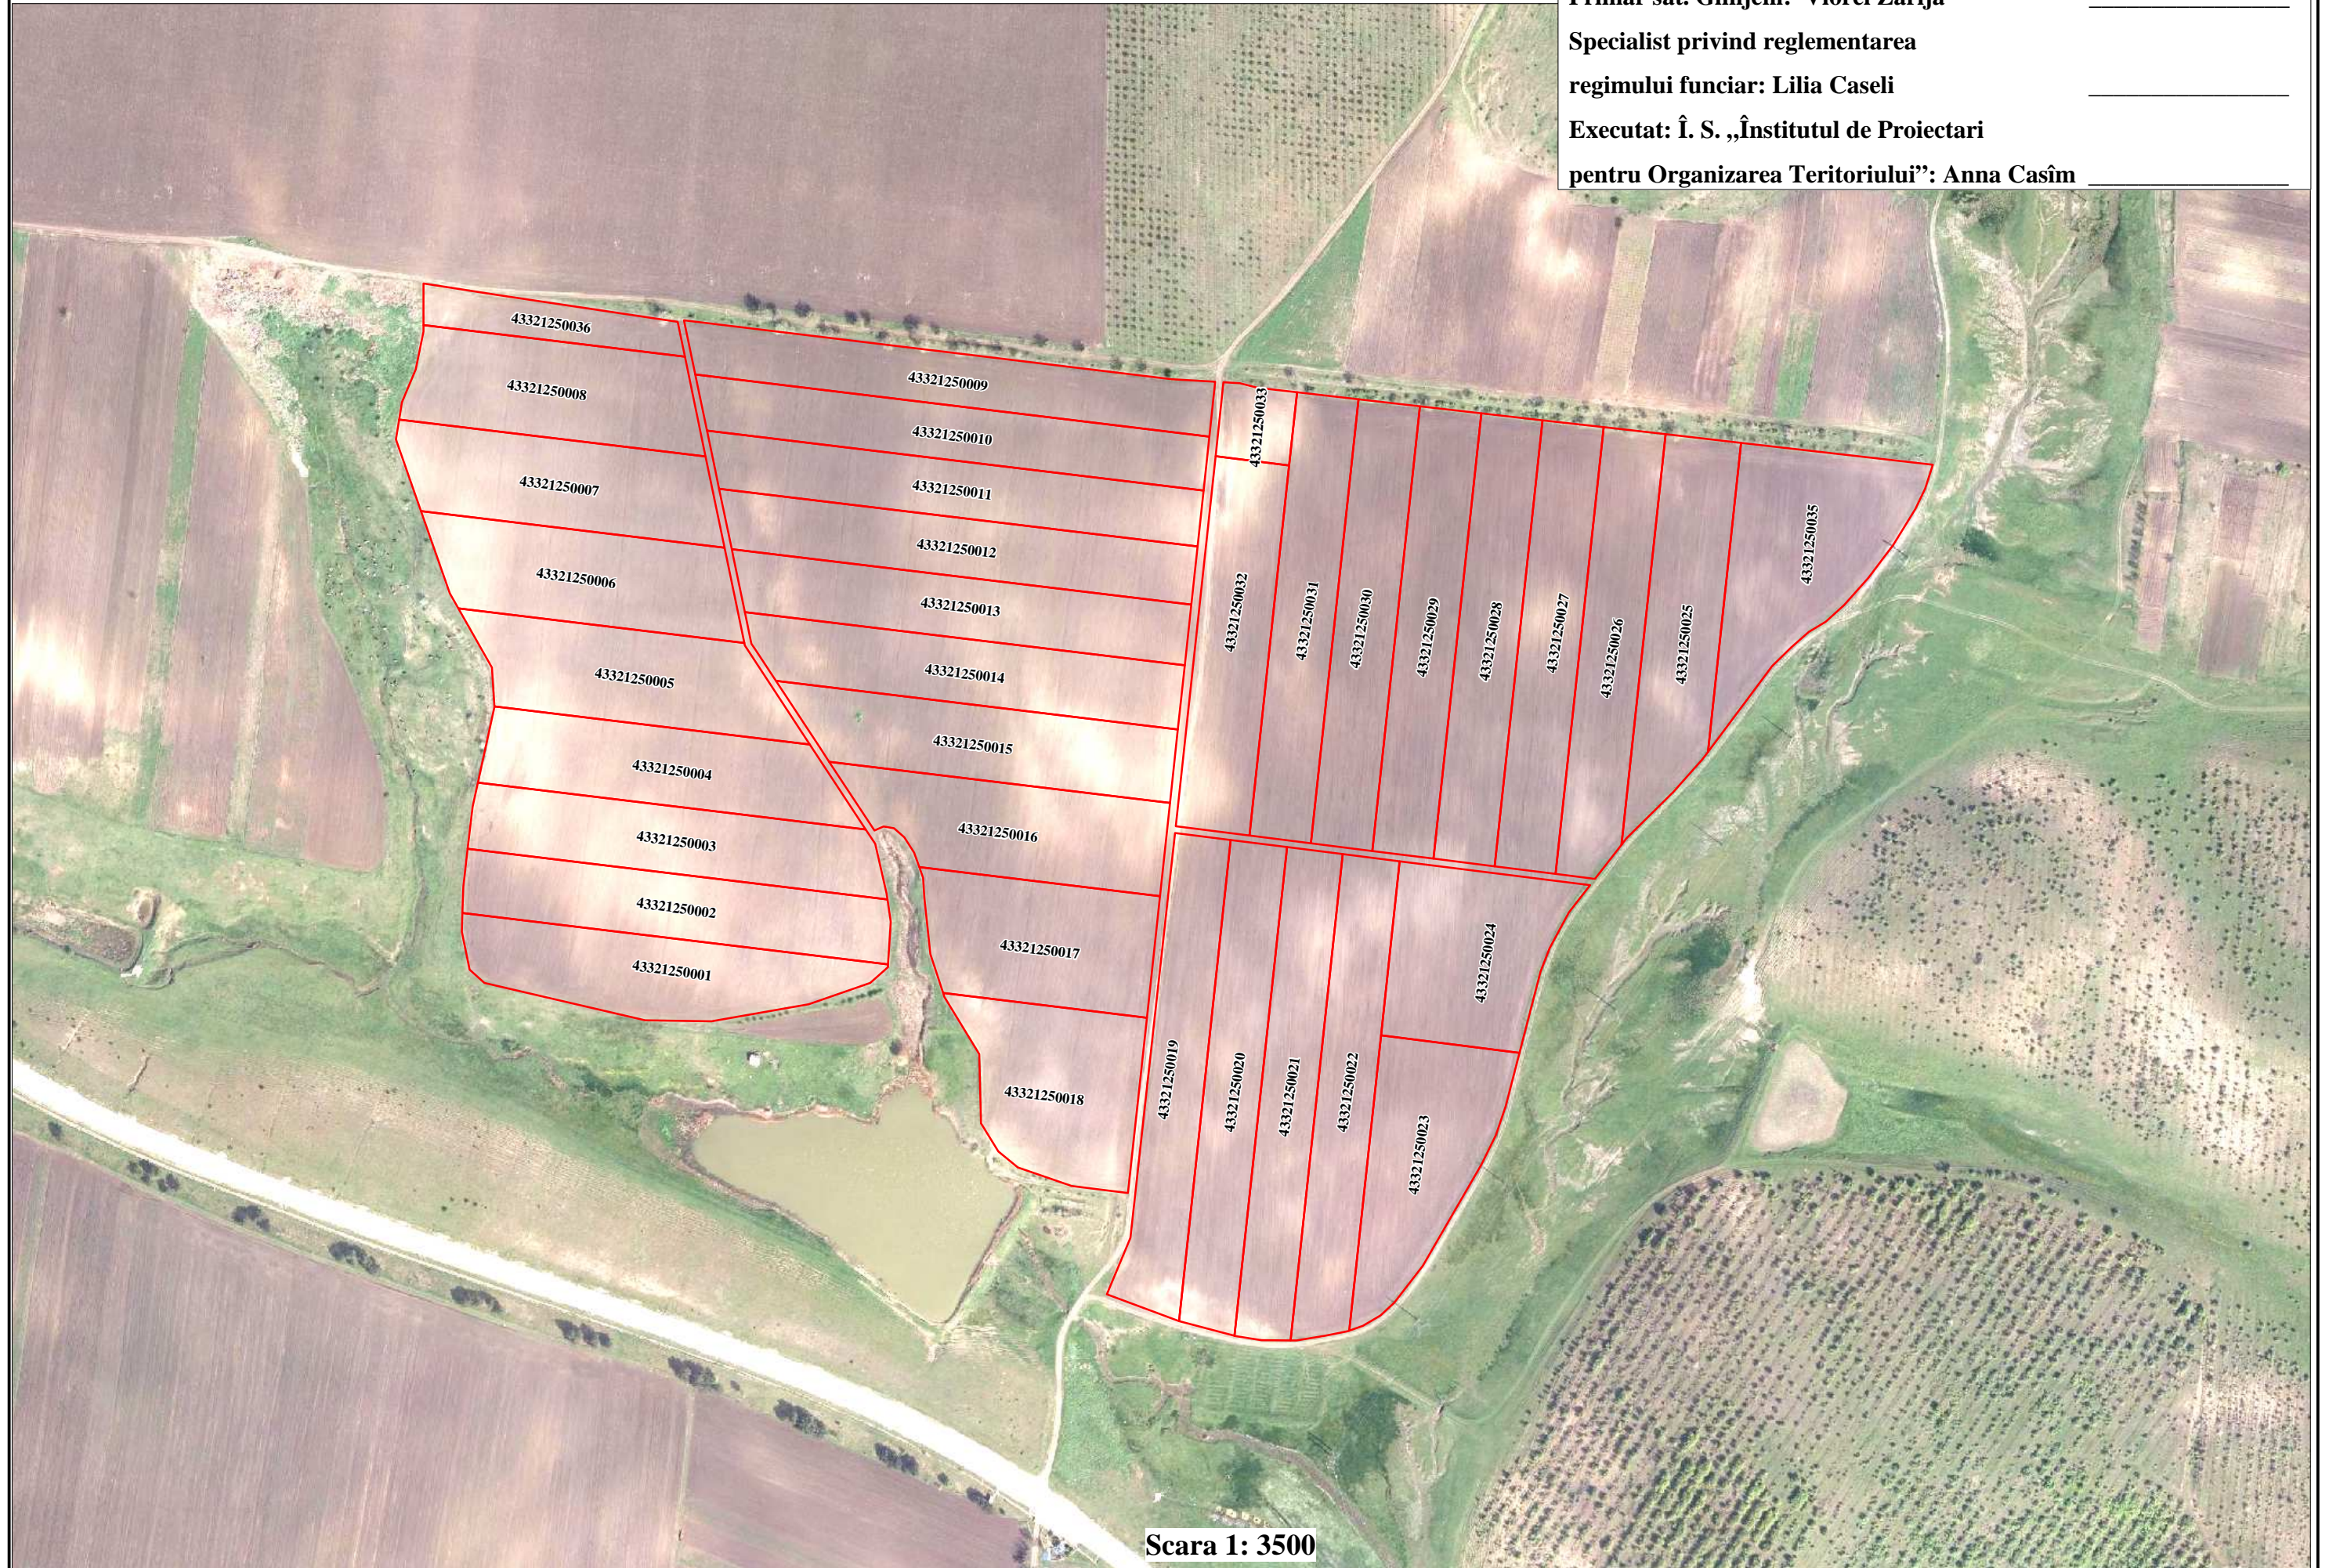

PLANUL CADASTRAL
4332125

Aprobat:

Prin Decizia consiliului nr. _____ din " _____ " _____ 2024

Primar sat. Glinjeni: Viorel Zarija _____

Specialist privind reglementarea

regimului funciar: Lilia Caseli _____

Executat: Î. S. „Institutul de Proiectari

pentru Organizarea Teritoriului”: Anna Casîm _____

Scara 1: 3500