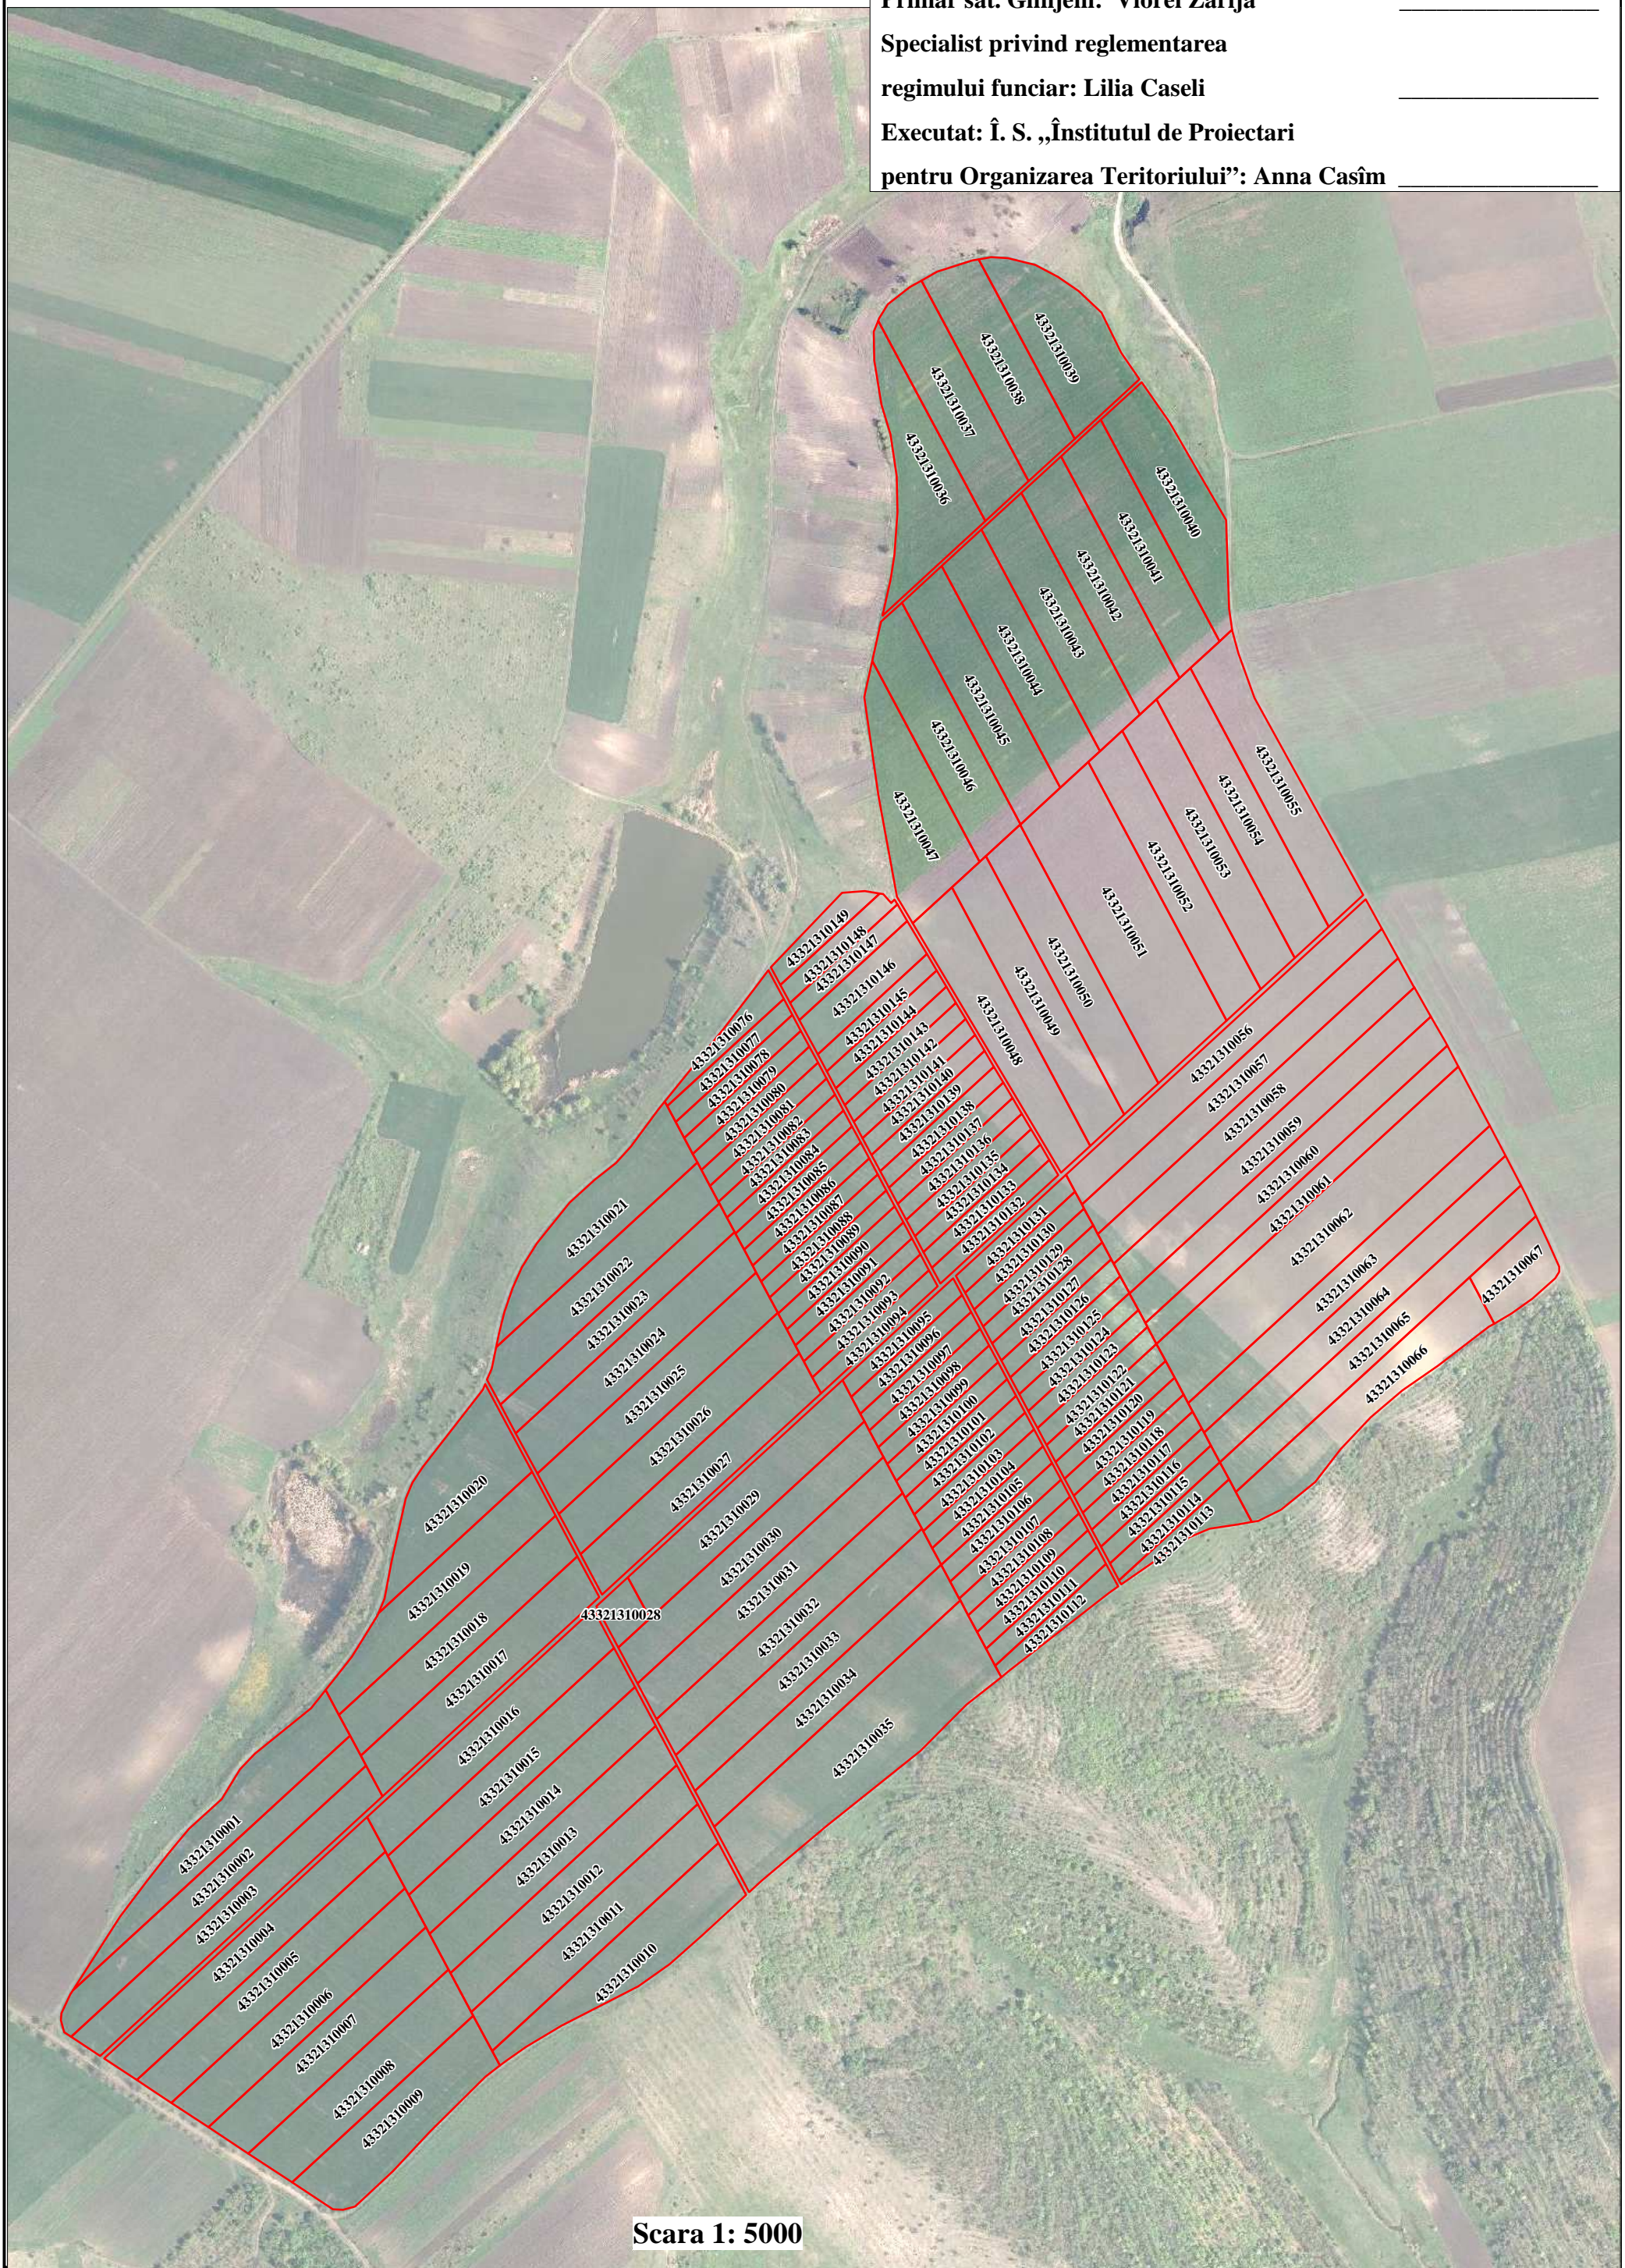

# PLANUL CADASTRAL 4332131

Aprobat:

Prin Decizia consiliului nr. \_\_\_\_\_ din " \_\_\_\_\_ " \_\_\_\_\_ 2024

Primar sat. Glinjeni: Viorel Zarija \_\_\_\_\_

Specialist privind reglementarea \_\_\_\_\_

regimului funciar: Lilia Caseli \_\_\_\_\_

Executat: Î. S. „Institutul de Proiectari \_\_\_\_\_

pentru Organizarea Teritoriului”: Anna Casim \_\_\_\_\_

Scara 1: 5000