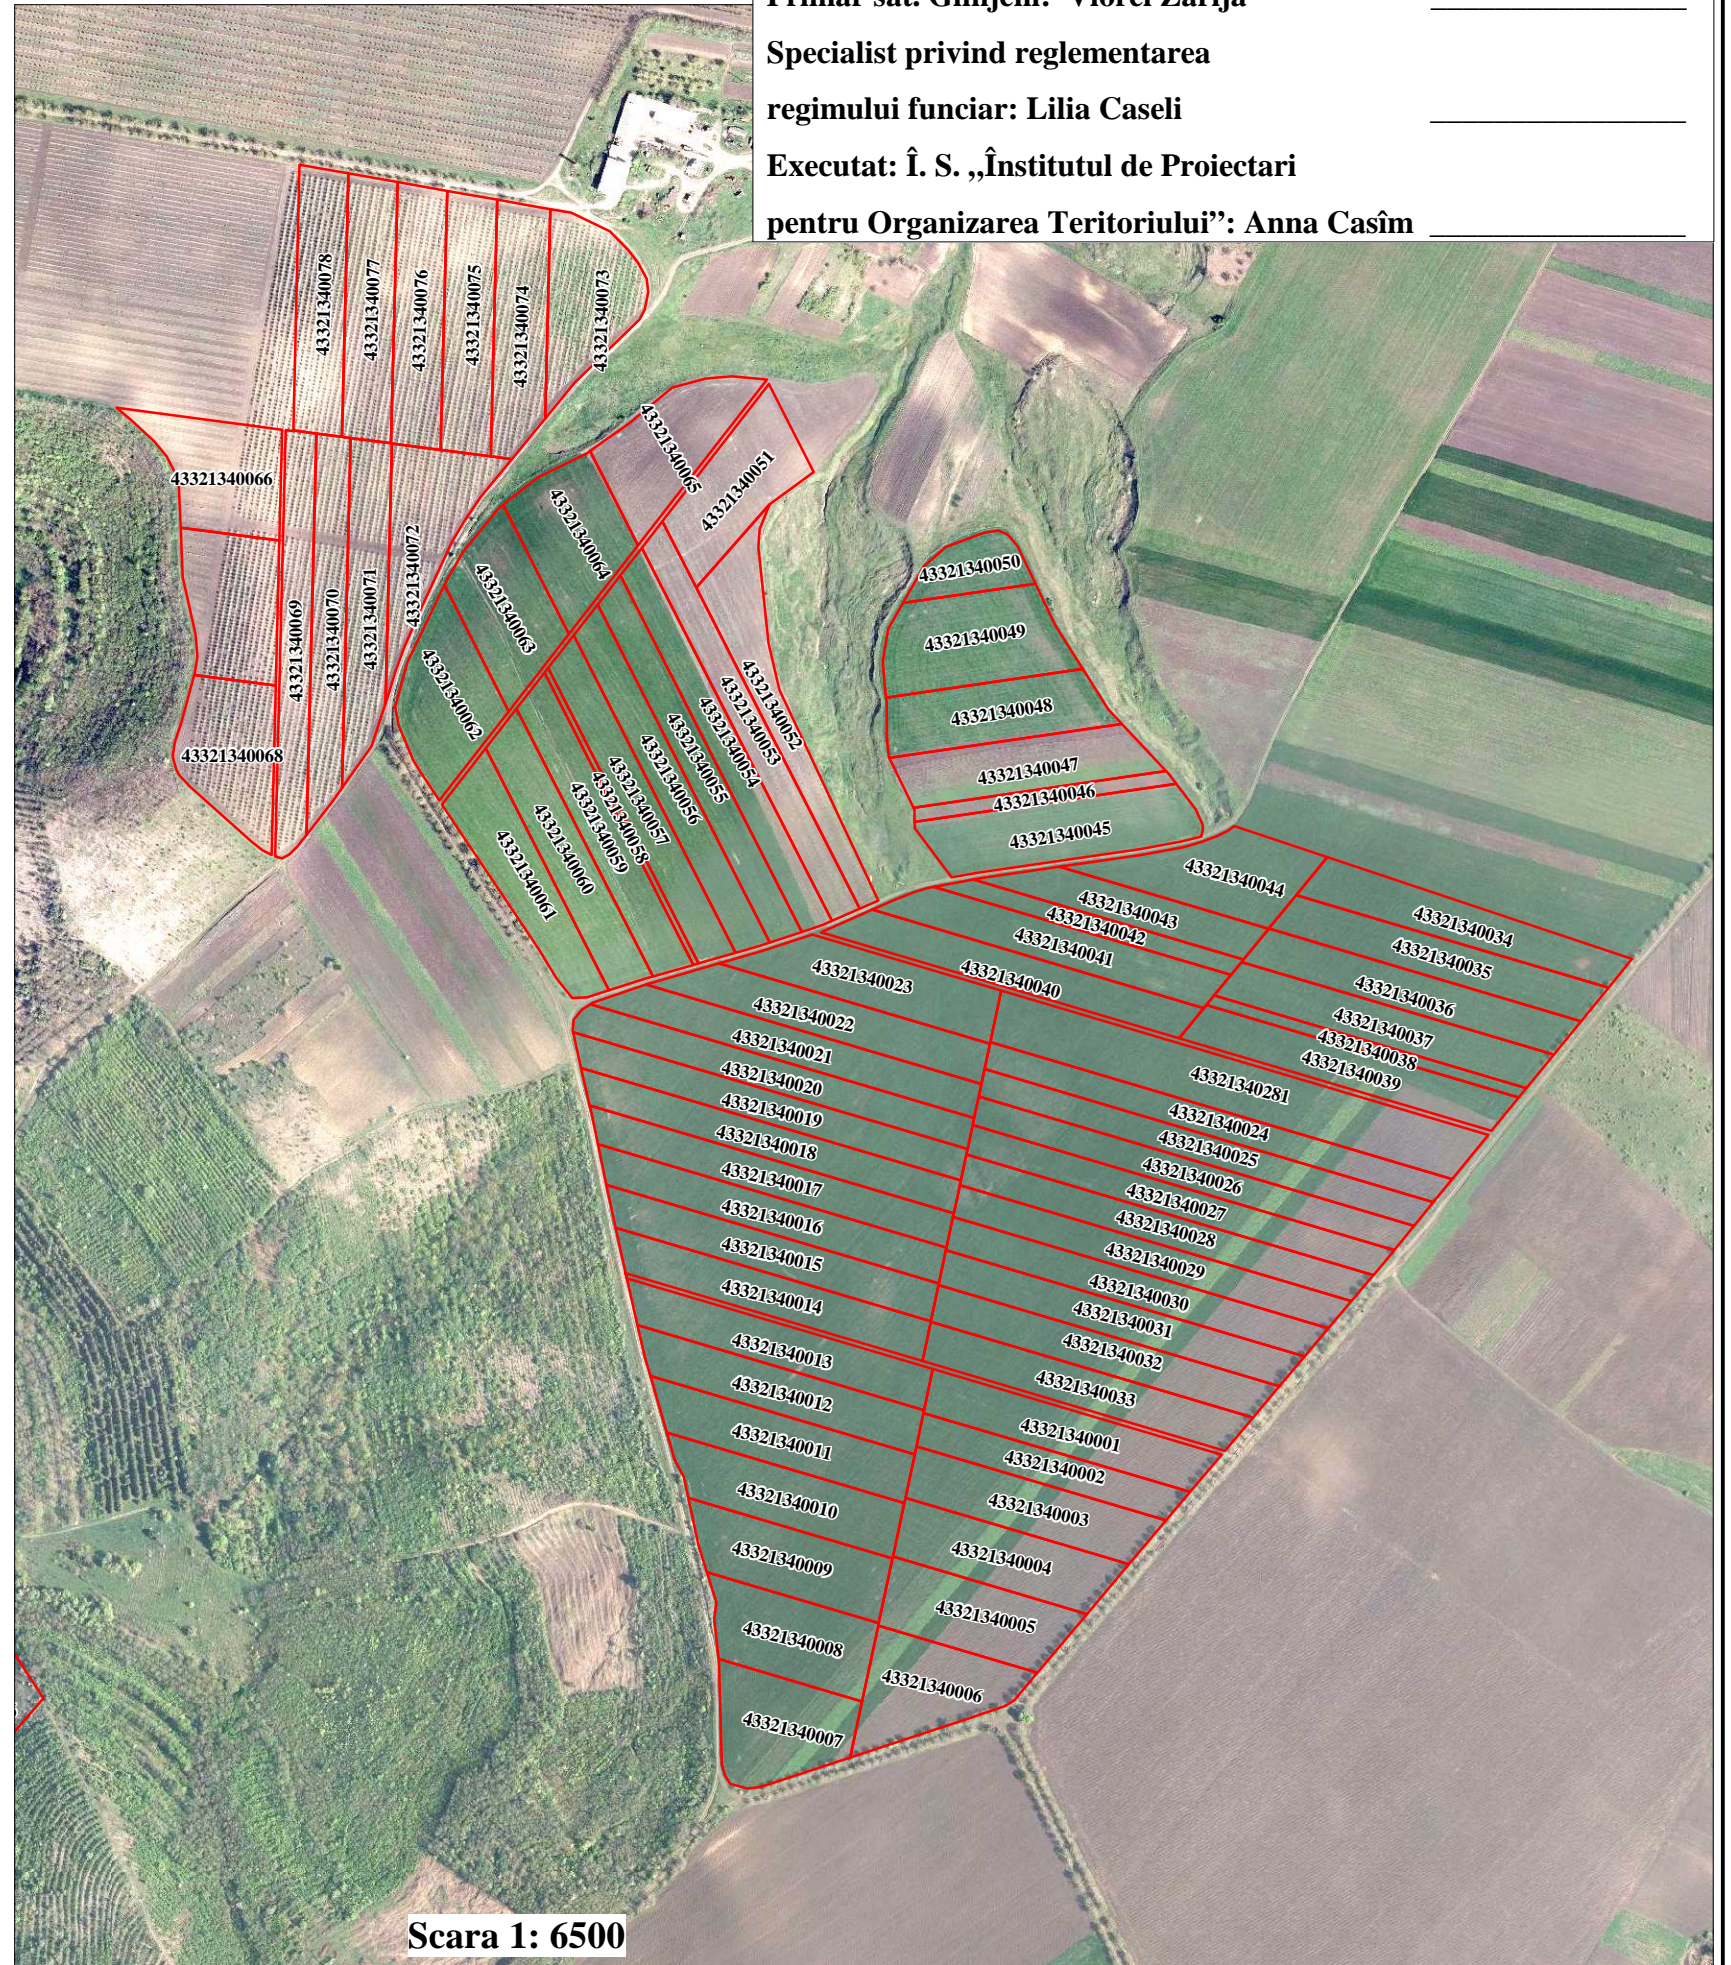

**PLANUL CADASTRAL**  
**4332134**

Scara 1: 6500

Scara 1: 6500

**Aprobat:**

Prin Decizia consiliului nr. \_\_\_\_\_ din " \_\_\_\_\_ " \_\_\_\_\_ 2024

Primar sat. Glinjeni: Viorel Zarija \_\_\_\_\_

Specialist privind reglementarea

regimului funciar: Lilia Caseli \_\_\_\_\_

Executat: Î. S. „Institutul de Proiectari

pentru Organizarea Teritoriului”: Anna Casîm \_\_\_\_\_