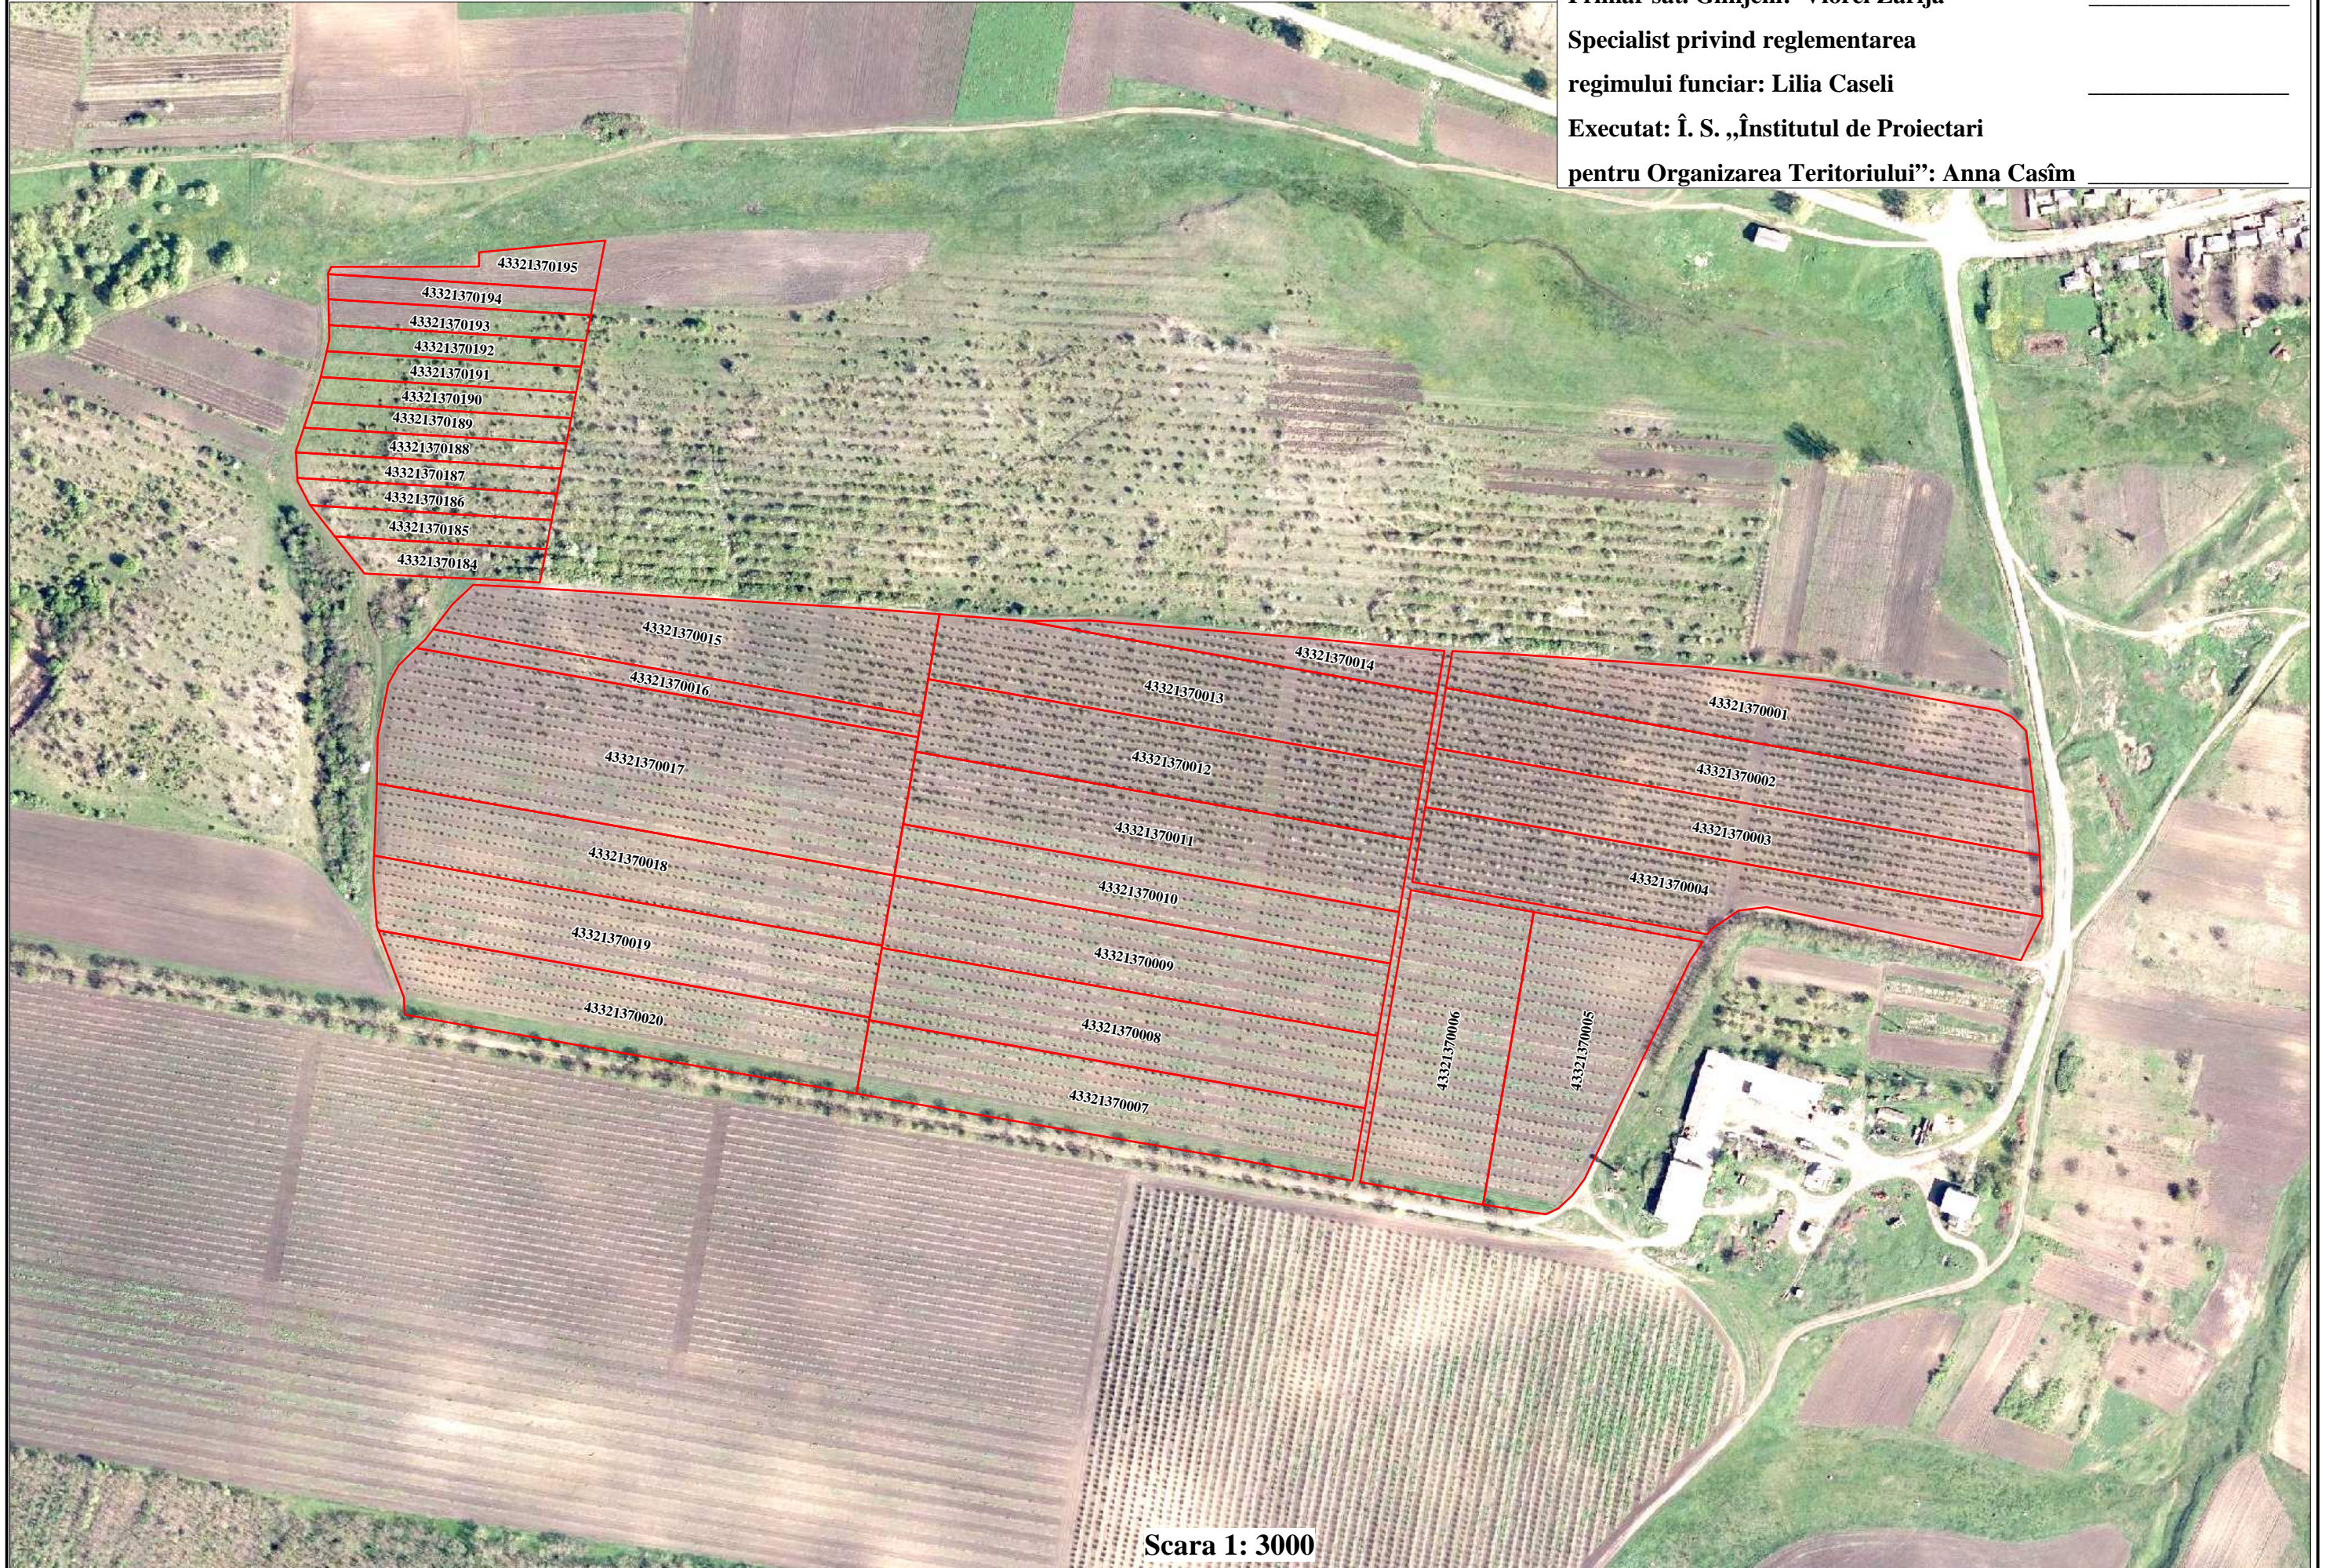

PLANUL CADASTRAL
4332137

Aprobat:

Prin Decizia consiliului nr. _____ din " _____ " _____ 2024

Primar sat. Glinjeni: Viorel Zarija _____

Specialist privind reglementarea
regimului funciar: Lilia Caseli _____

Executat: Î. S. „Institutul de Proiectari
pentru Organizarea Teritoriului”: Anna Casîm _____

Scara 1: 3000