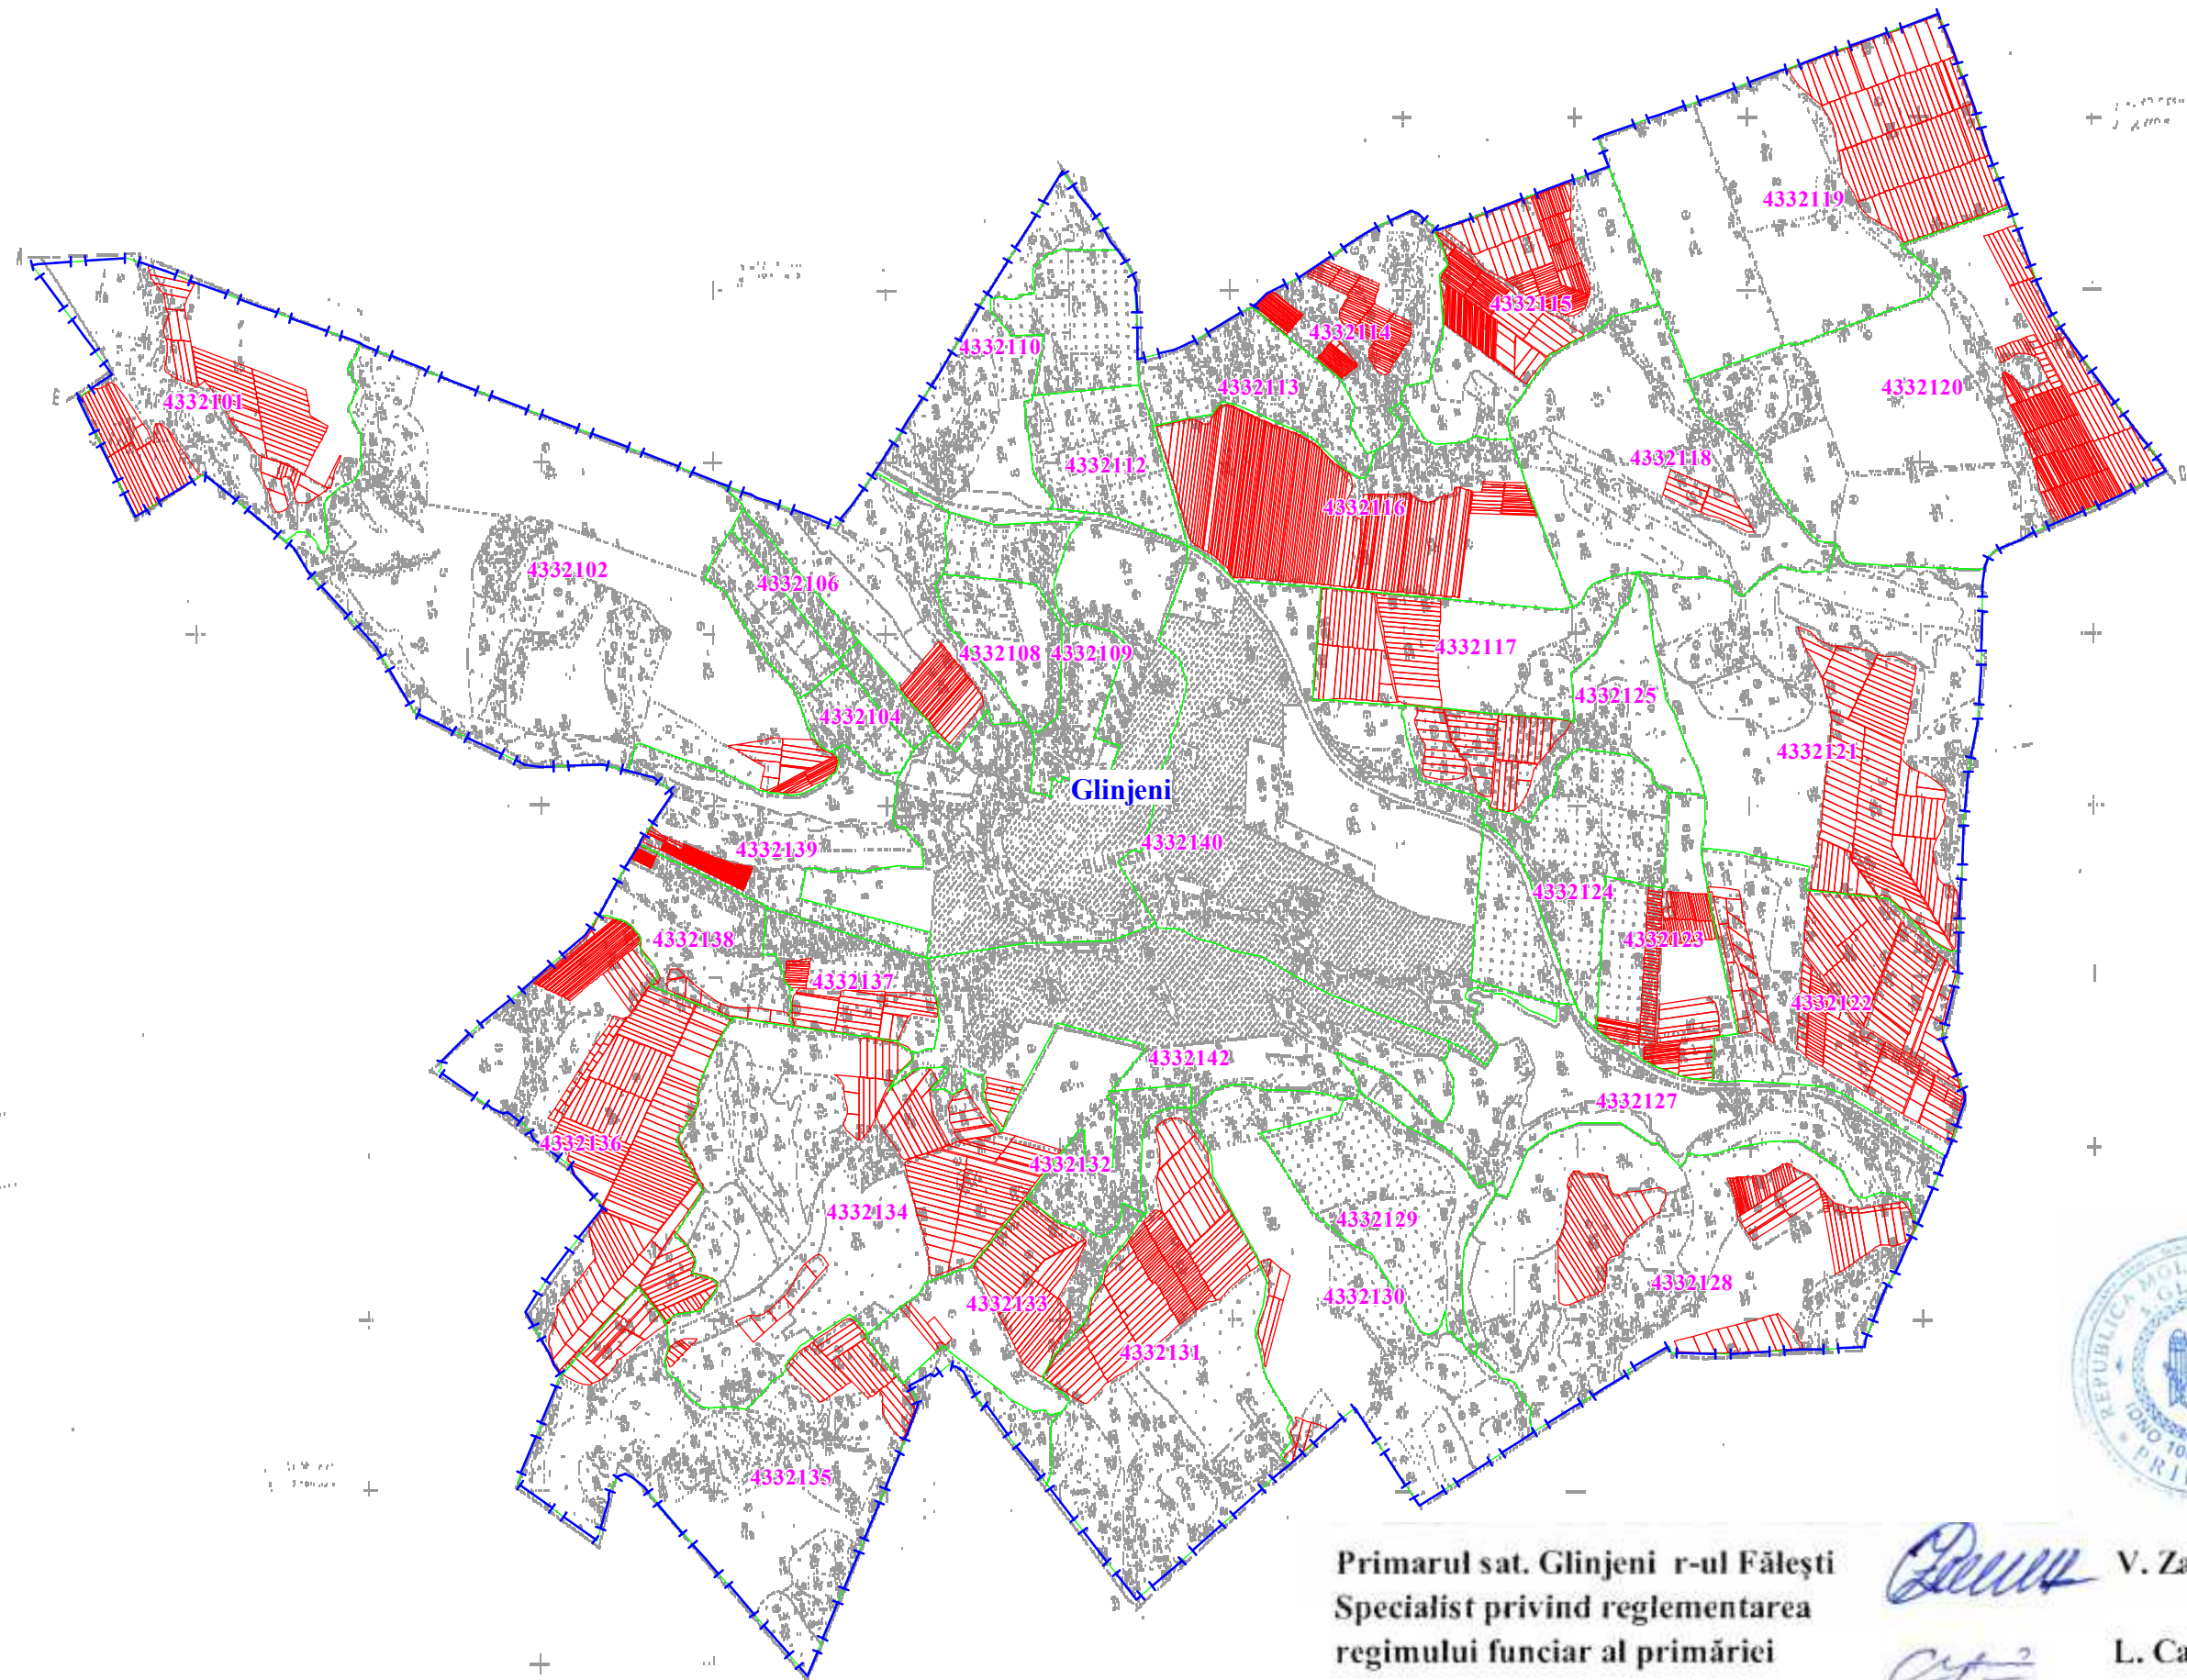

Planul general de amplasare a terenurilor corectate în hotarele UAT Glinjeni raionul Fălești

Primarul sat. Glinjeni r-ul Fălești
Specialist privind reglementarea
regimului funciar al primăriei

[Handwritten signature]
[Handwritten signature]