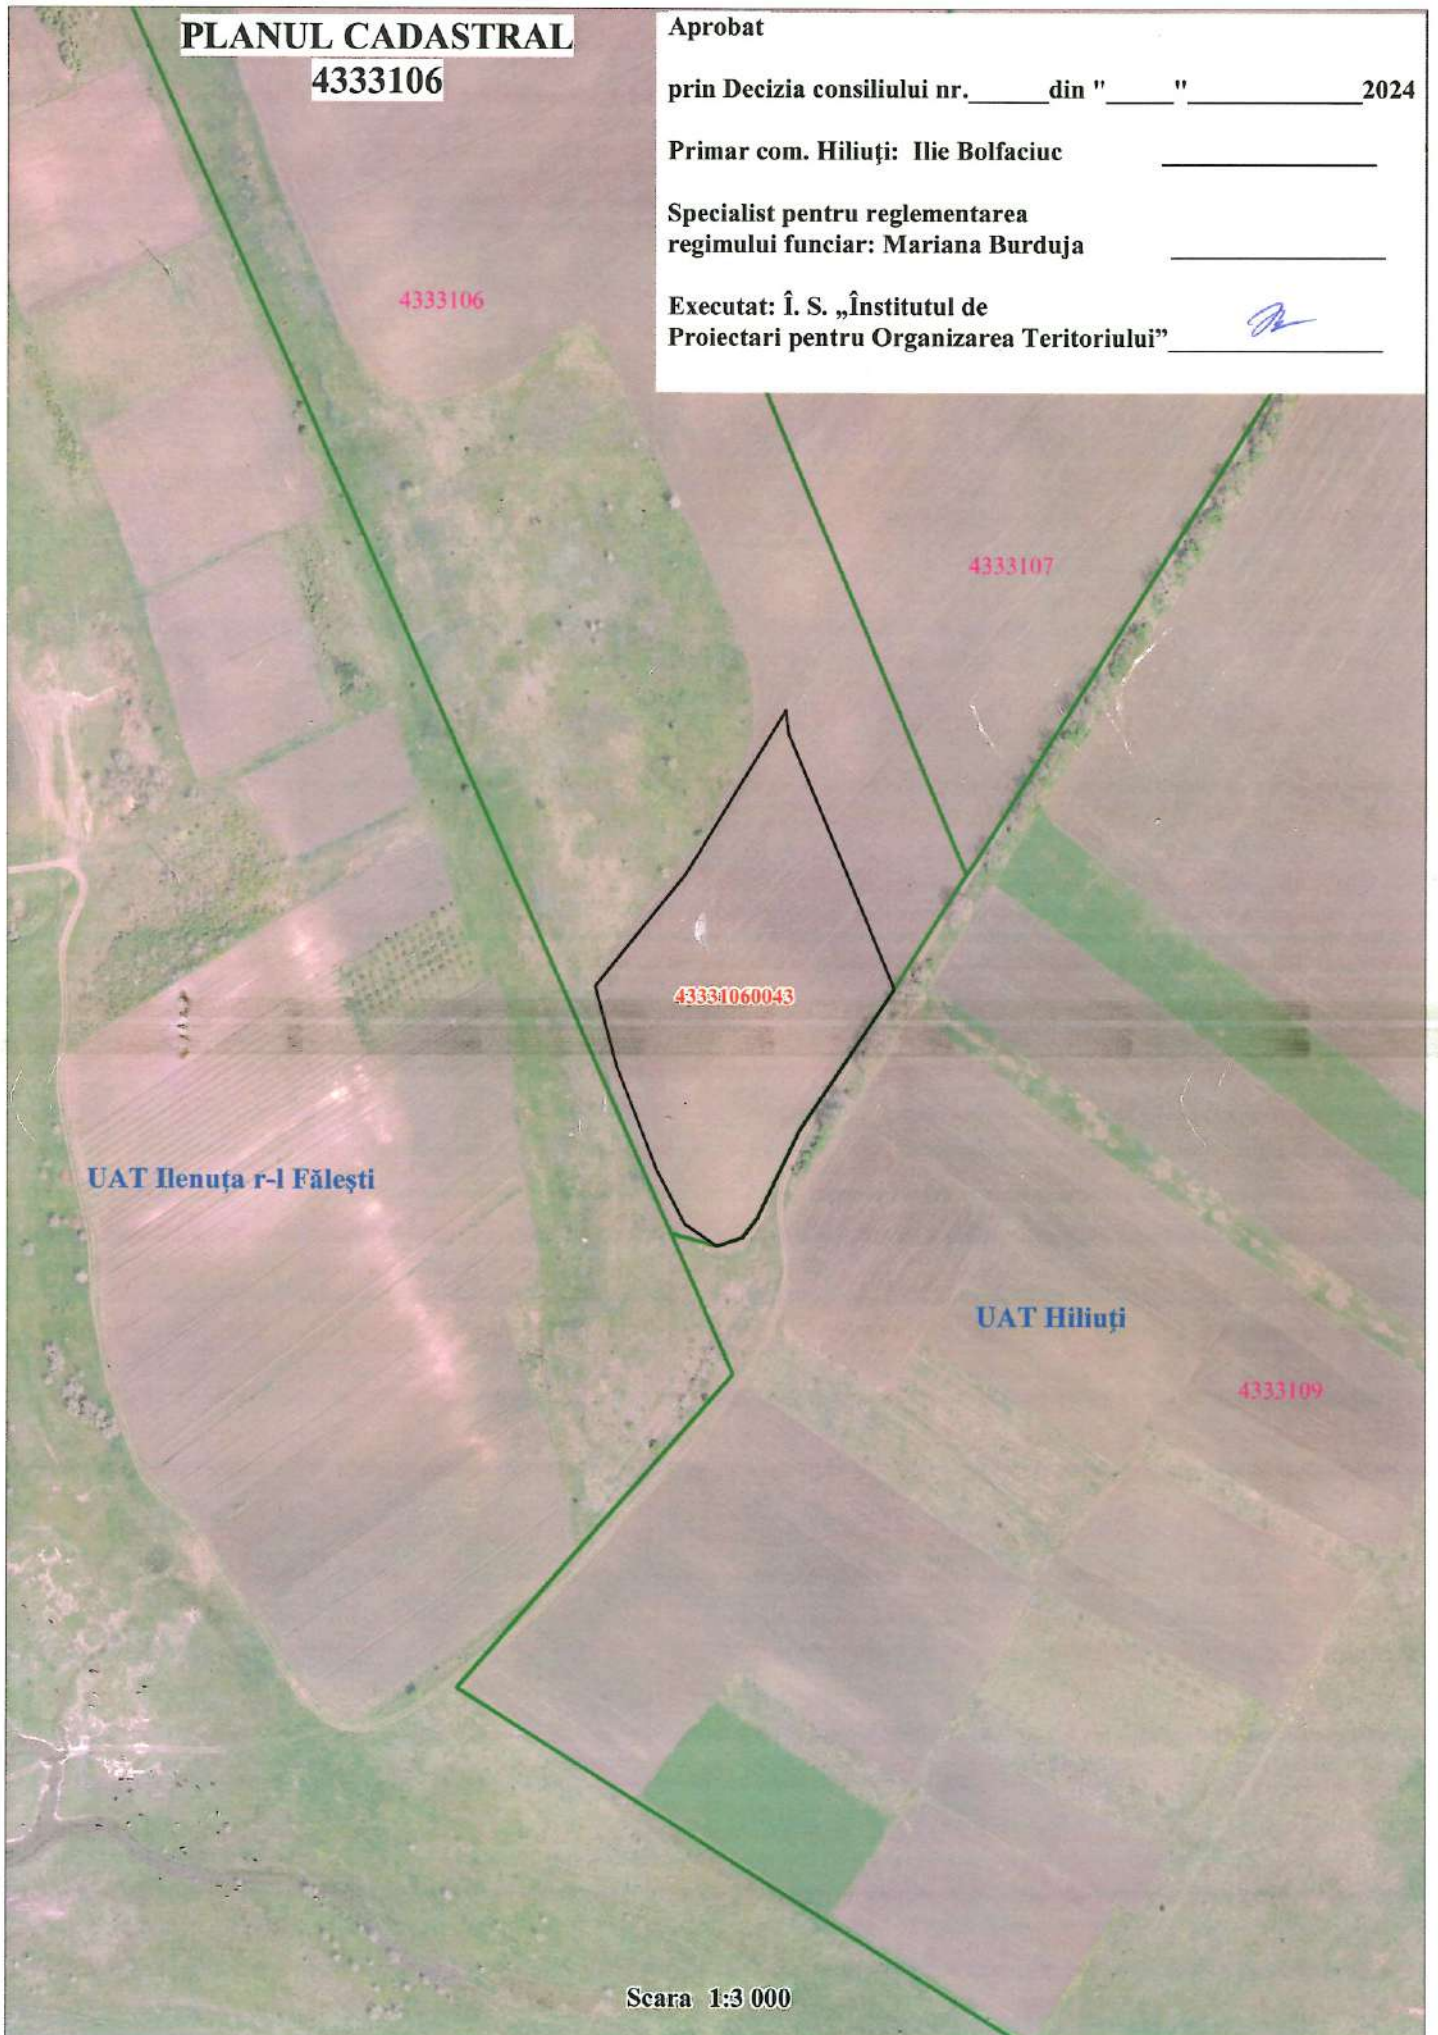

**PLANUL CADASTRAL**

**4333106**

Aprobat

prin Decizia consiliului nr. \_\_\_\_\_ din " \_\_\_\_\_ " \_\_\_\_\_ 2024

Primar com. Hiliuți: Ilie Bolfaciuc \_\_\_\_\_

Specialist pentru reglementarea  
regimului funciar: Mariana Burduja \_\_\_\_\_

Executat: Î. S. „Institutul de  
Proiectari pentru Organizarea Teritoriului” \_\_\_\_\_

Scara 1:3 000