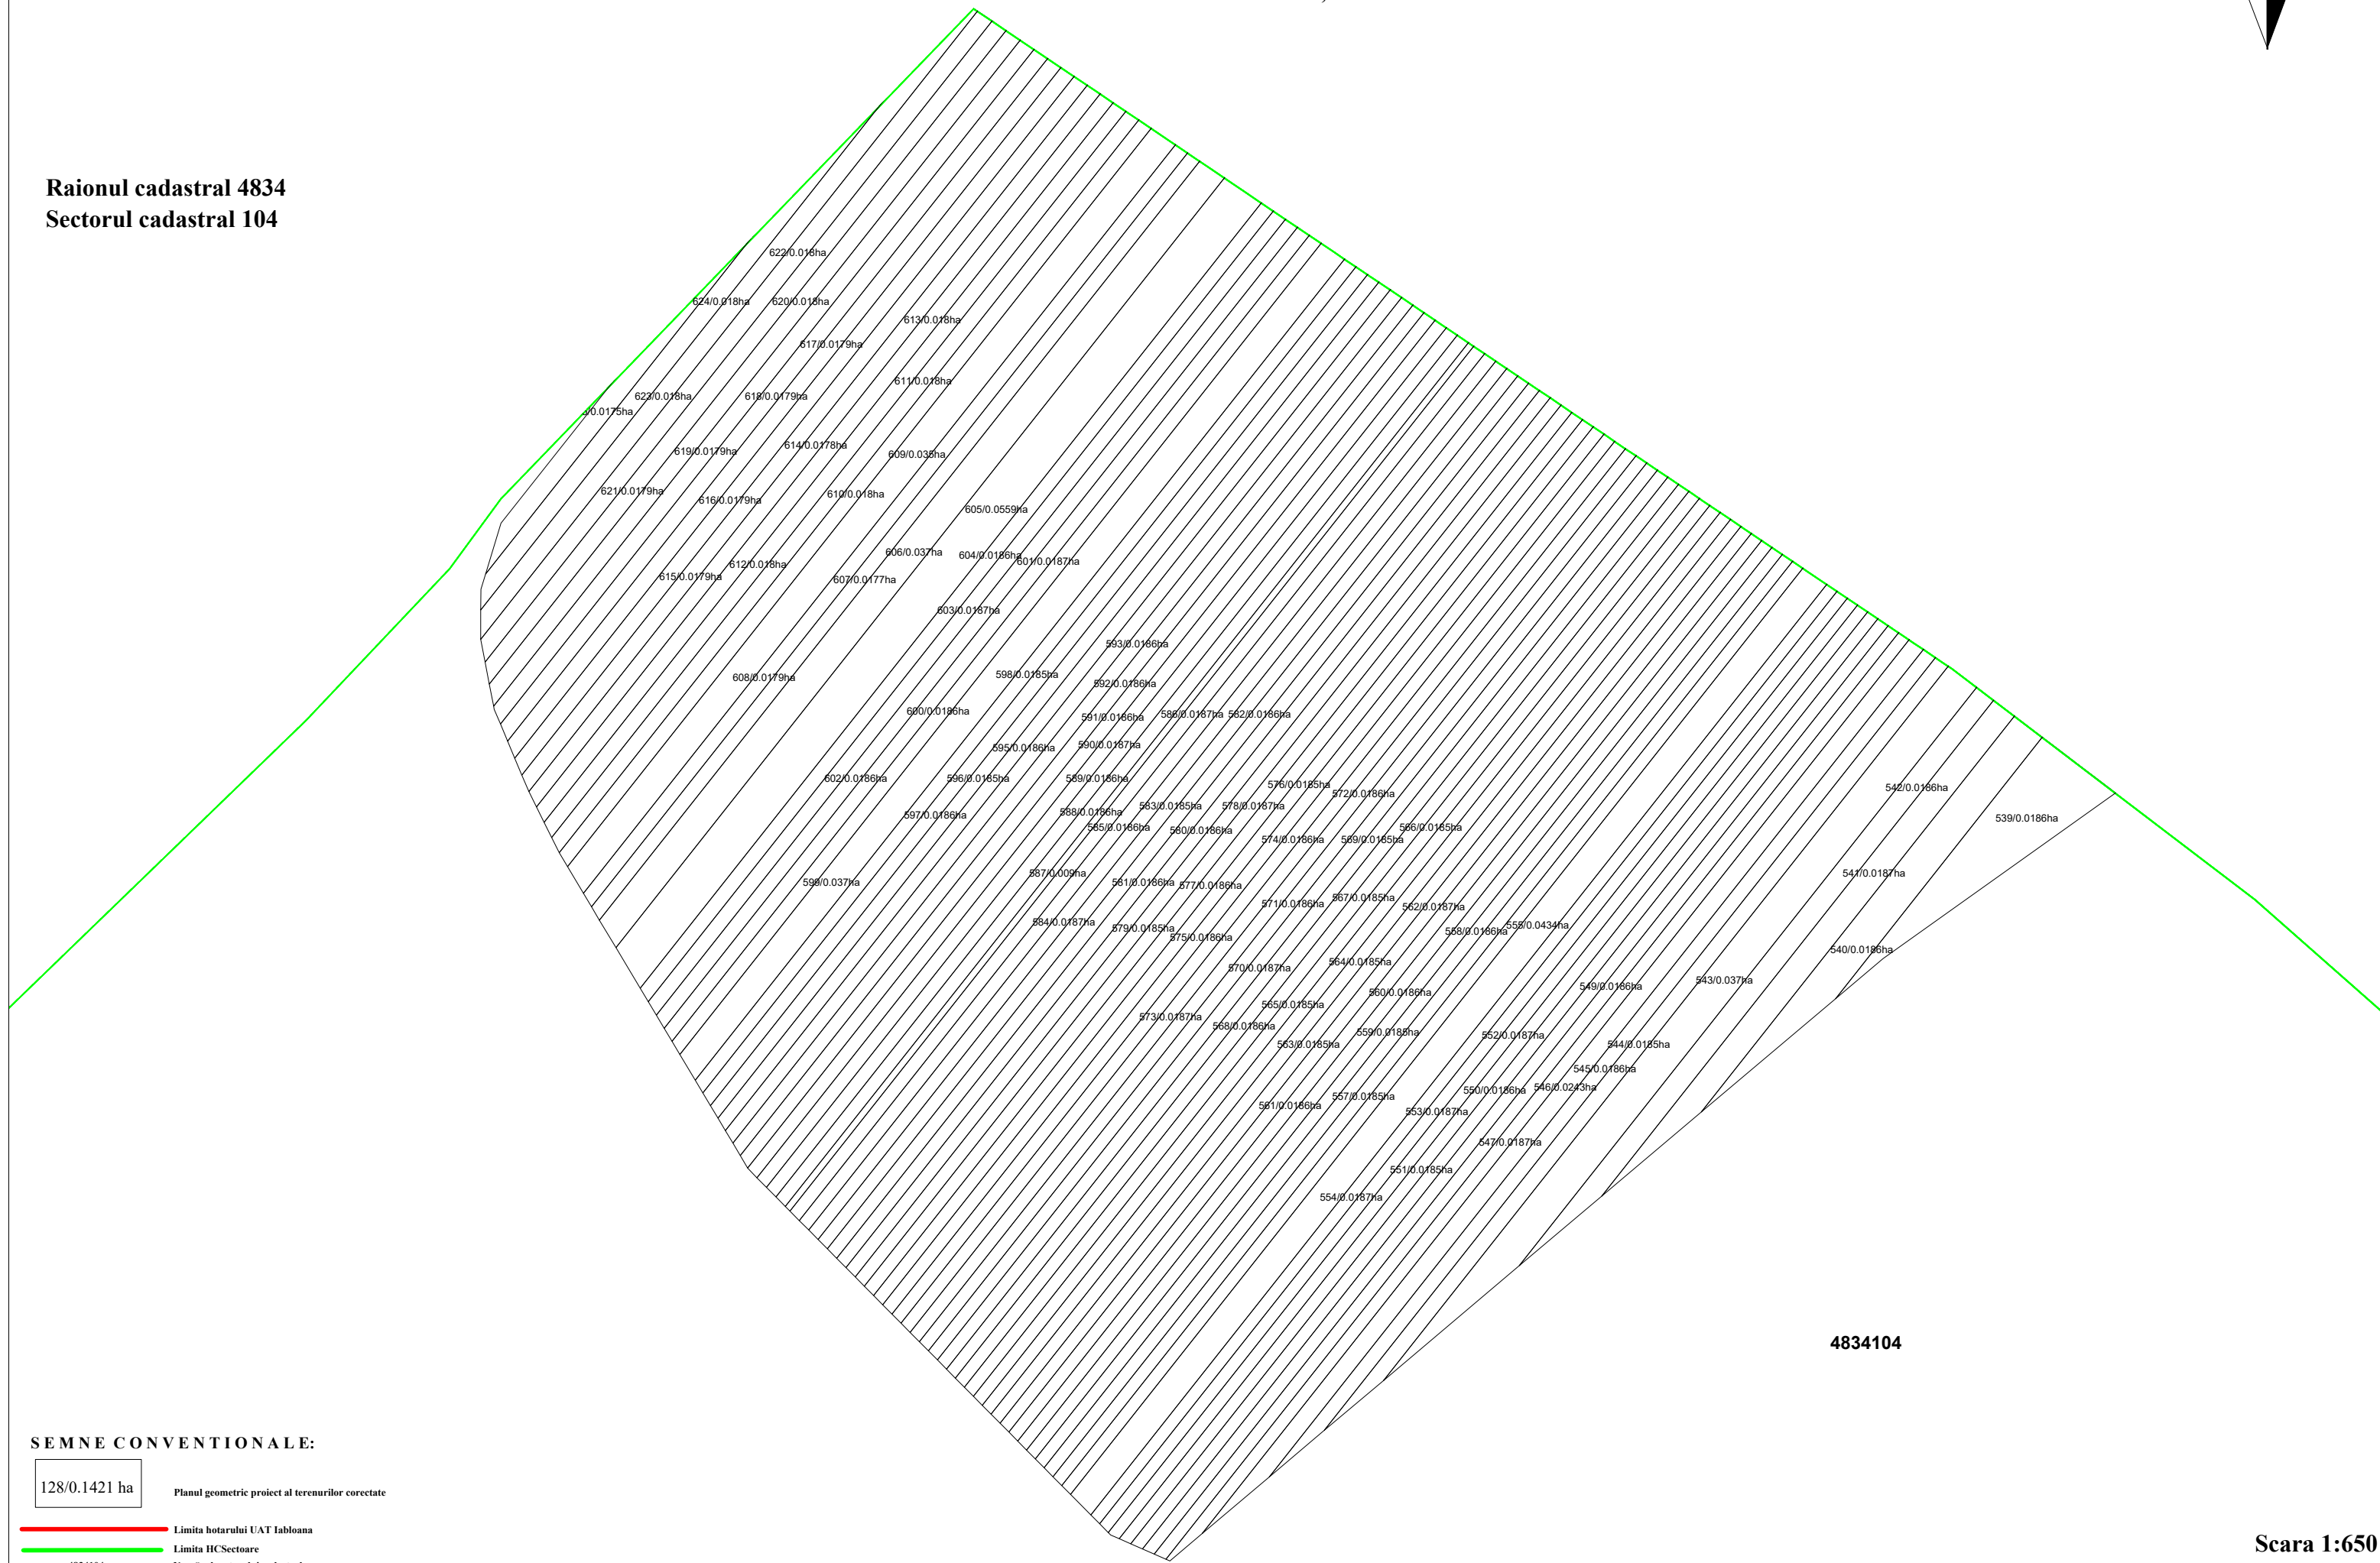

# PLANUL GEOMETRIC PROIECT

al terenurilor corectate din extravilanul sat. Iabloana, r-nul Glodeni

Raionul cadastral 4834  
Sectorul cadastral 104

4834104

## SEMNE CONVENTIONALE:

-  128/0.1421 ha Planul geometric proiect al terenurilor corectate
-  Limita hotarului UAT Iabloana
-  Limita HCSectoare
-  Numărul sectorului cadastral

Scara 1:650