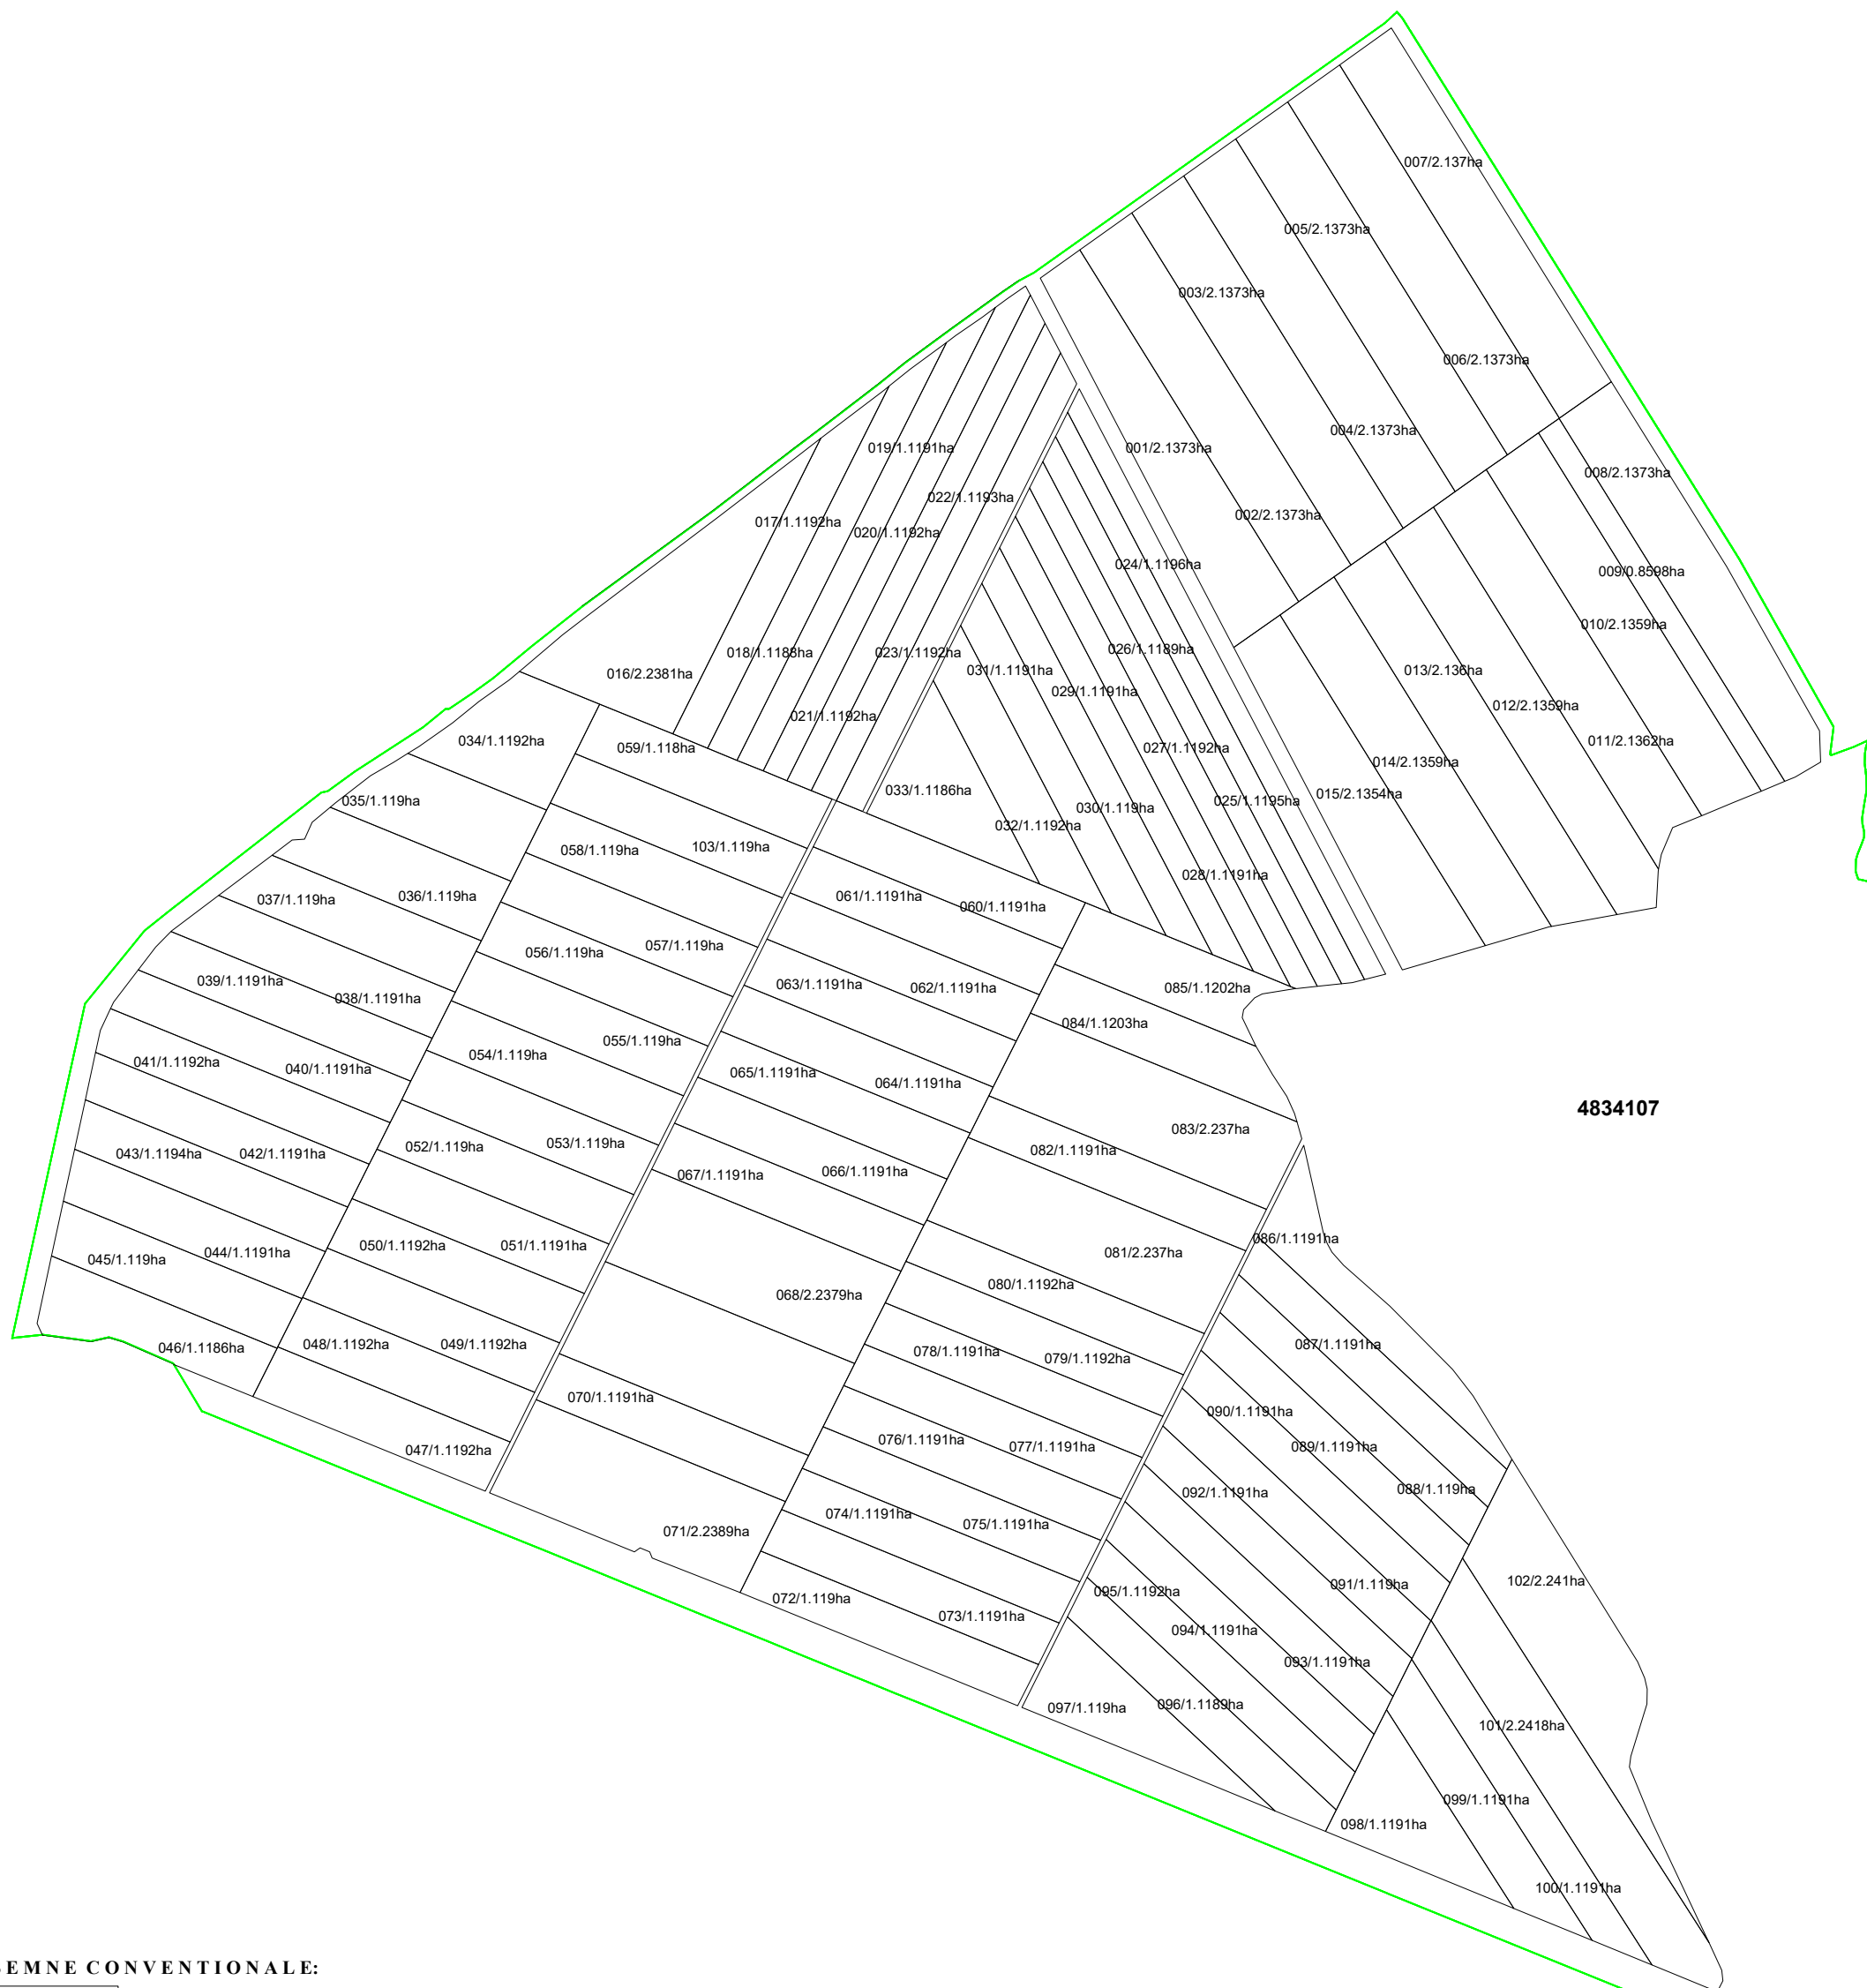

PLANUL GEOMETRIC PROIECT

al terenurilor corectate din extravilanul sat. Iabloana, r-nul Glodeni

Raionul cadastral 4834

Sectorul cadastral 107

4834107

SEMNE CONVENTIONALE:

128/0.1421 ha Planul geometric proiect al terenurilor corectate

— Limita hotarului UAT Iabloana

— Limita HCSectoare

4834107 Numarul sectorului cadastral

Scara 1:6000