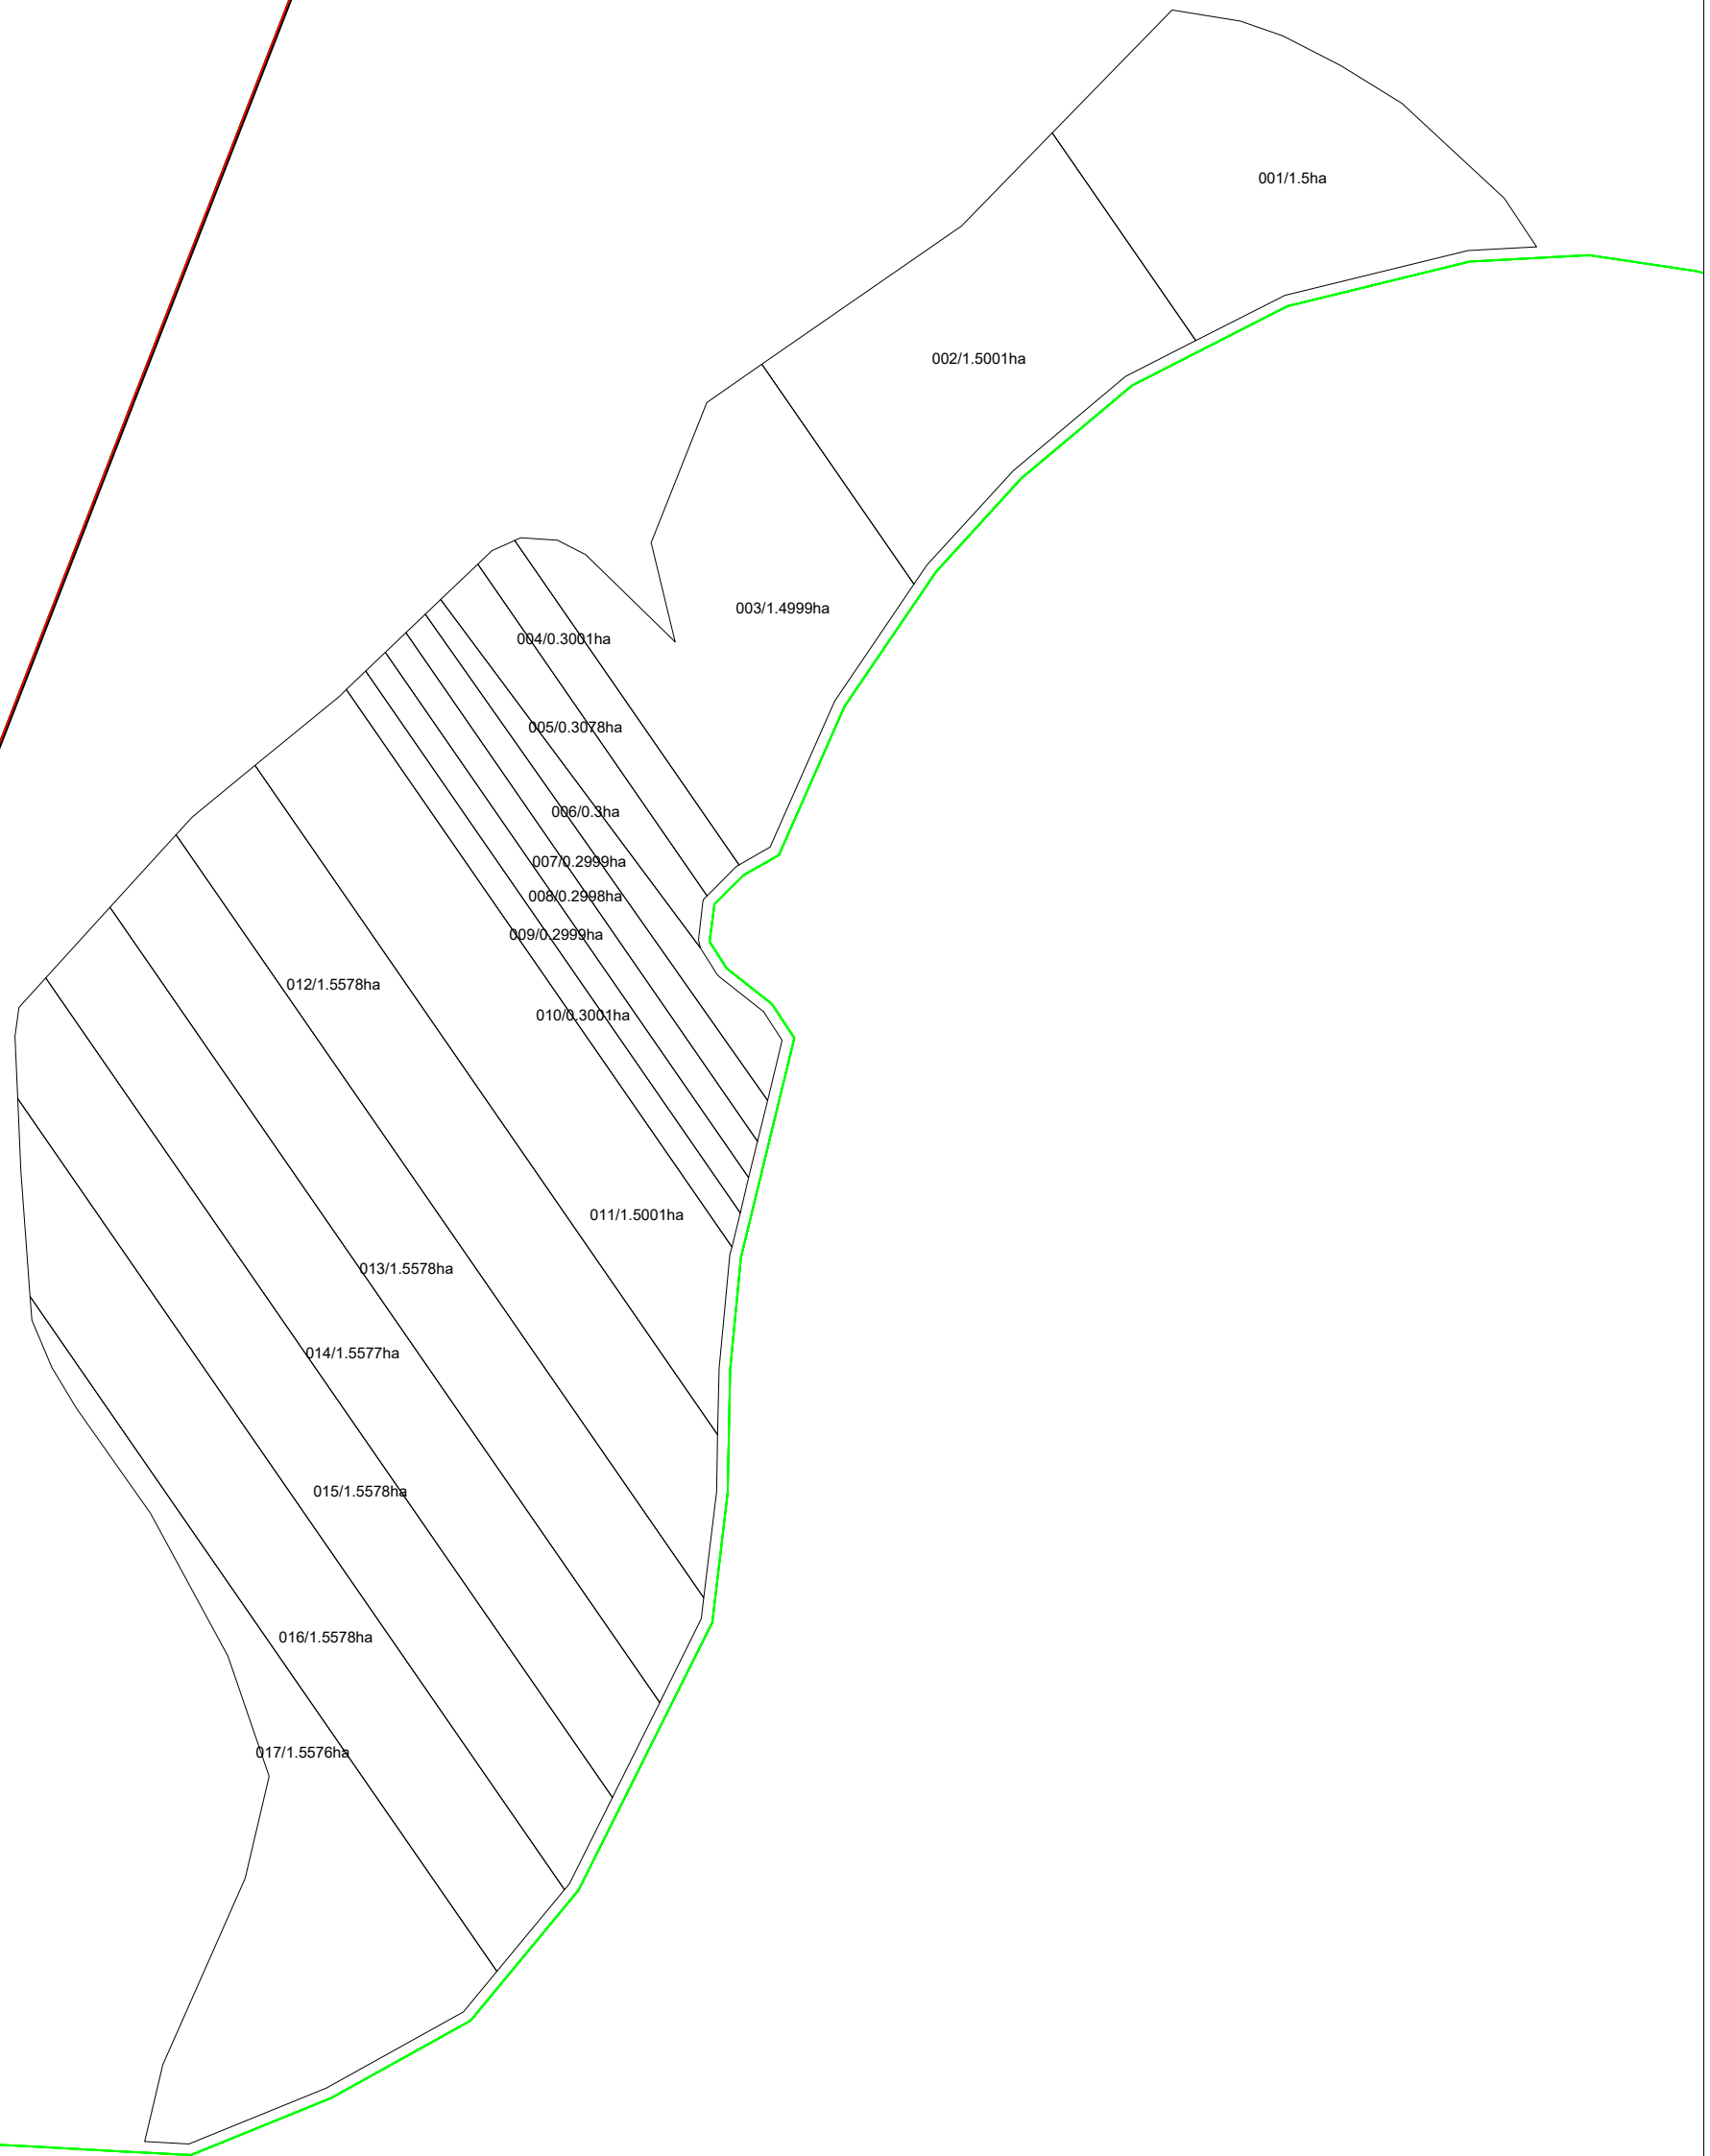

PLANUL GEOMETRIC PROIECT

al terenurilor corectate din extravilanul sat. Iabloana, r-nul Glodeni

Raionul cadastral 4834
Sectorul cadastral 204

4834204

SEMNE CONVENTIONALE:

-  128/0.1421 ha Planul geometric proiect al terenurilor corectate
-  Limita hotarului UAT Iabloana
-  Limita HC Sectorare
-  4834204 Numarul sectorului cadastral

Scara 1:3000