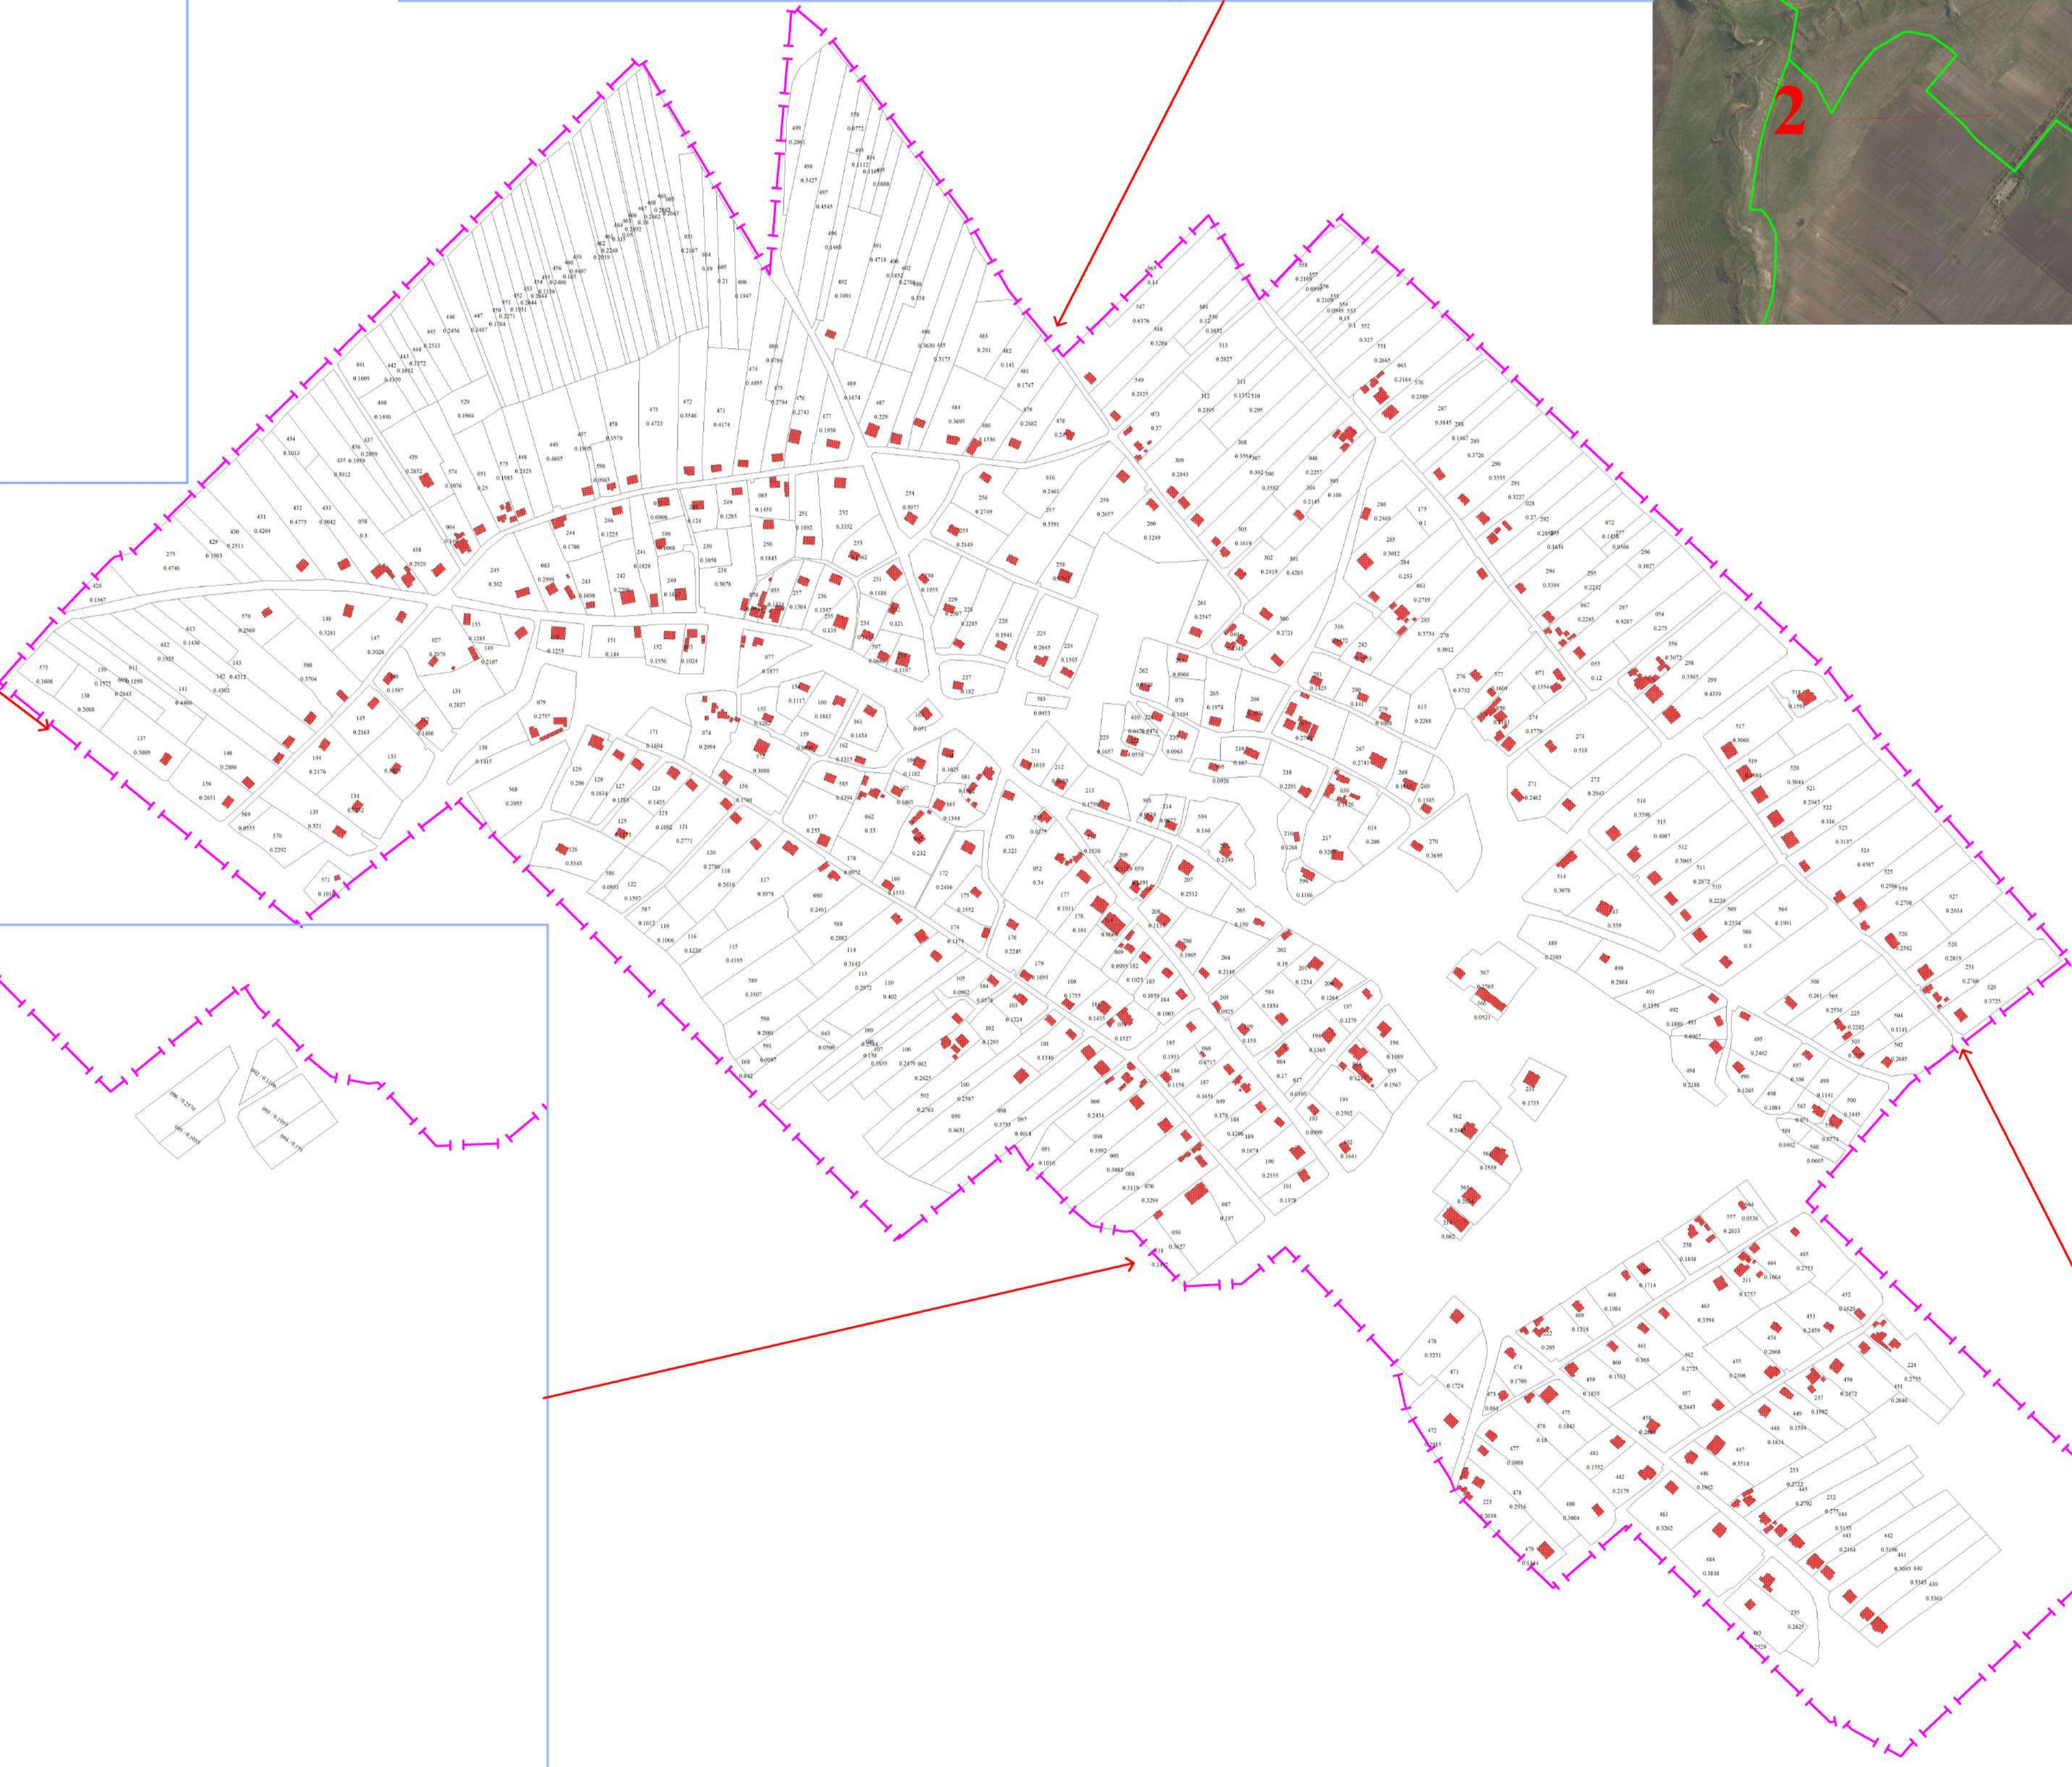

Planul cadastral al terenurilor din
sat. Oclanda, r-l Soroca

Raionul cadastral 7819

3 - extravlian Scara 1:3000

1 - extravlian Scara 1:2500

- Legenda**
- hotarul localitatii
 - teren masurat in urma lucrarilor cadastrale
 - codul cadastral al sectorului
 - HC Sectoare

Exemplu de numar cadastral al terenului
 78 - numarul raionului cadastral
 19 - numarul zonei cadastrale
 1 - numarul masivului cadastral
 05 - numarul sectorului cadastral
 137 - numarul terenului
 In cazul in care numerele terenurilor se epuleaza se adauga a patra cifra
 78 19 1 05 0137
 0.3089 - suprafata in hectare

4 - extravlian Scara 1:2000

5 - extravlian Scara 1:4000

2 - extravlian Scara 1:3500