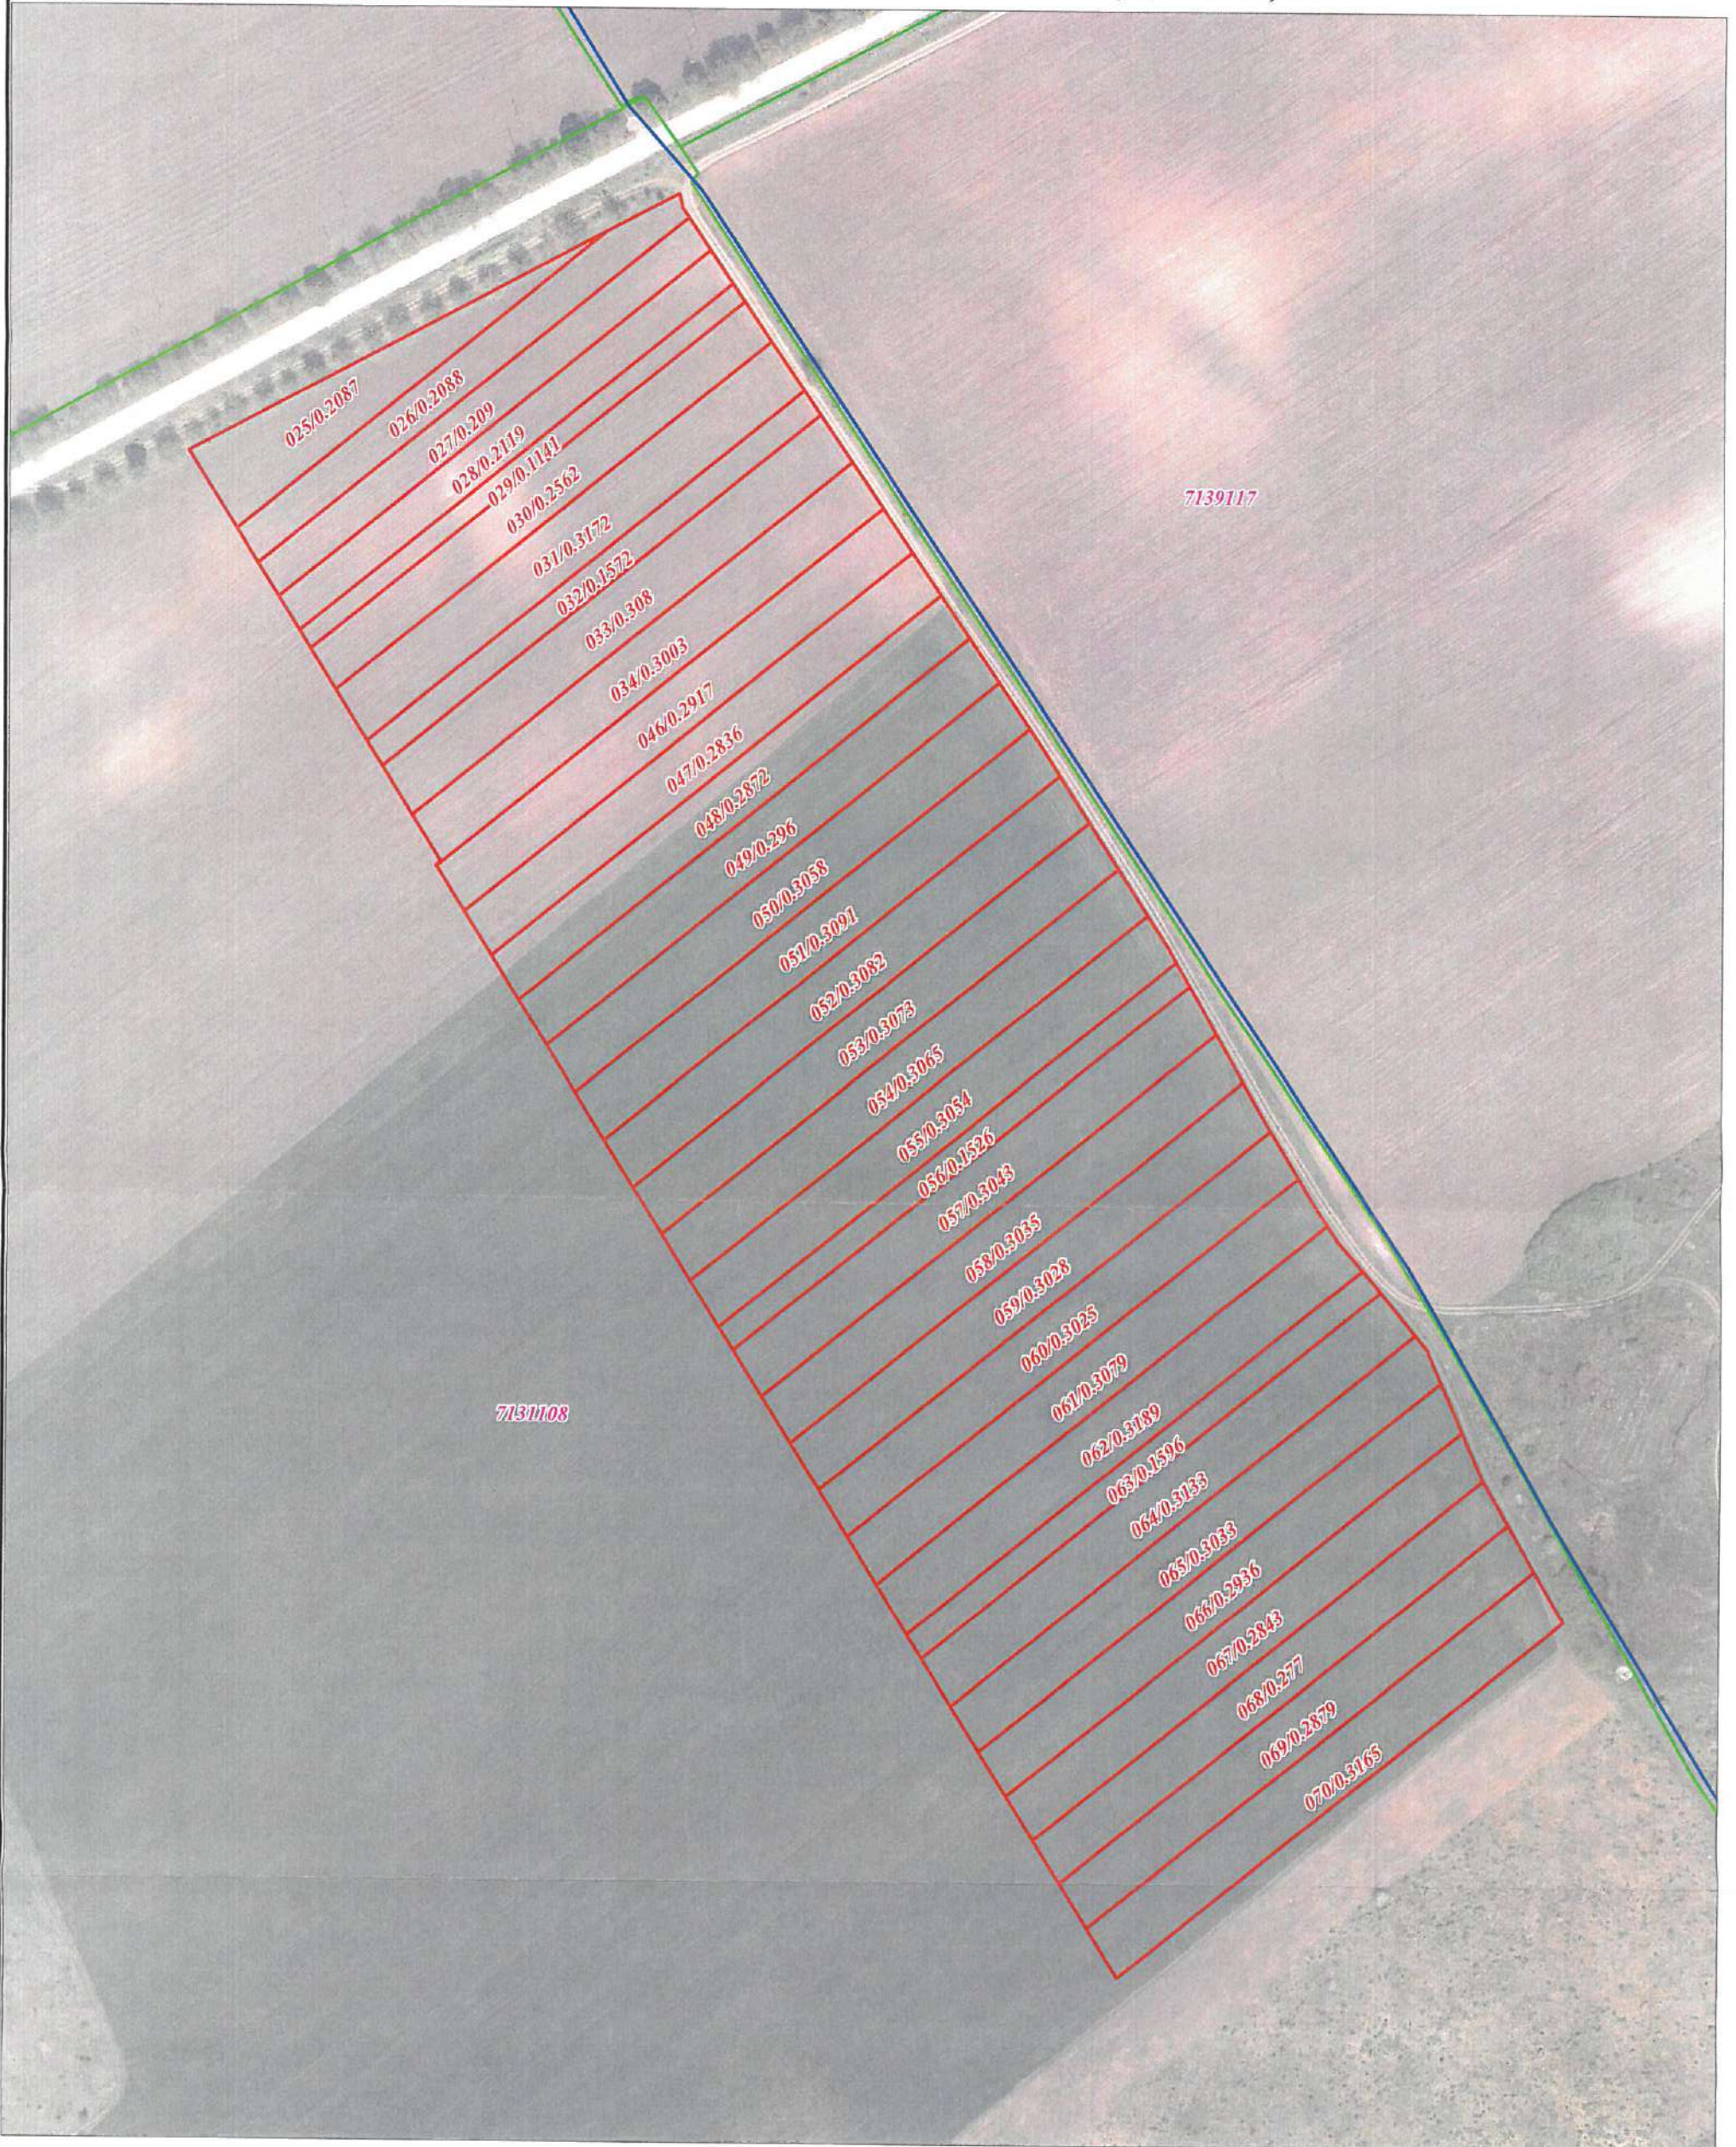

Planul geometric
al terenurilor corectate din sectorul cadastral 7131108 al sat. Horodiște, r-nul Rîșcani

Primarul UATsat. Horodiște
Specialistul pentru reglementarea
regimului funciar al primăriei
Executantul: Î.S. Institutul de Proiectări
pentru Organizarea Teritoriului

A. Mindov

Semne convenționale:

- hotarul Uniității Administrativ-Teritoriale
- terenurile corectate în urma lucrărilor cadastrale de corectare a erorilor
- 7160102 - hotarul și numărul sectorului cadastral

Planul geometric
al terenurilor corectate din sectorul cadastral 7131103 al sat. Horodiște, r-nul Rîșcani

Semne convenționale:

- hotarul Uniității Administrativ-Teritoriale
- terenurile corectate în urma lucrărilor cadastrale de corectare a erorilor
- 7160102 - hotarul și numărul sectorului cadastral