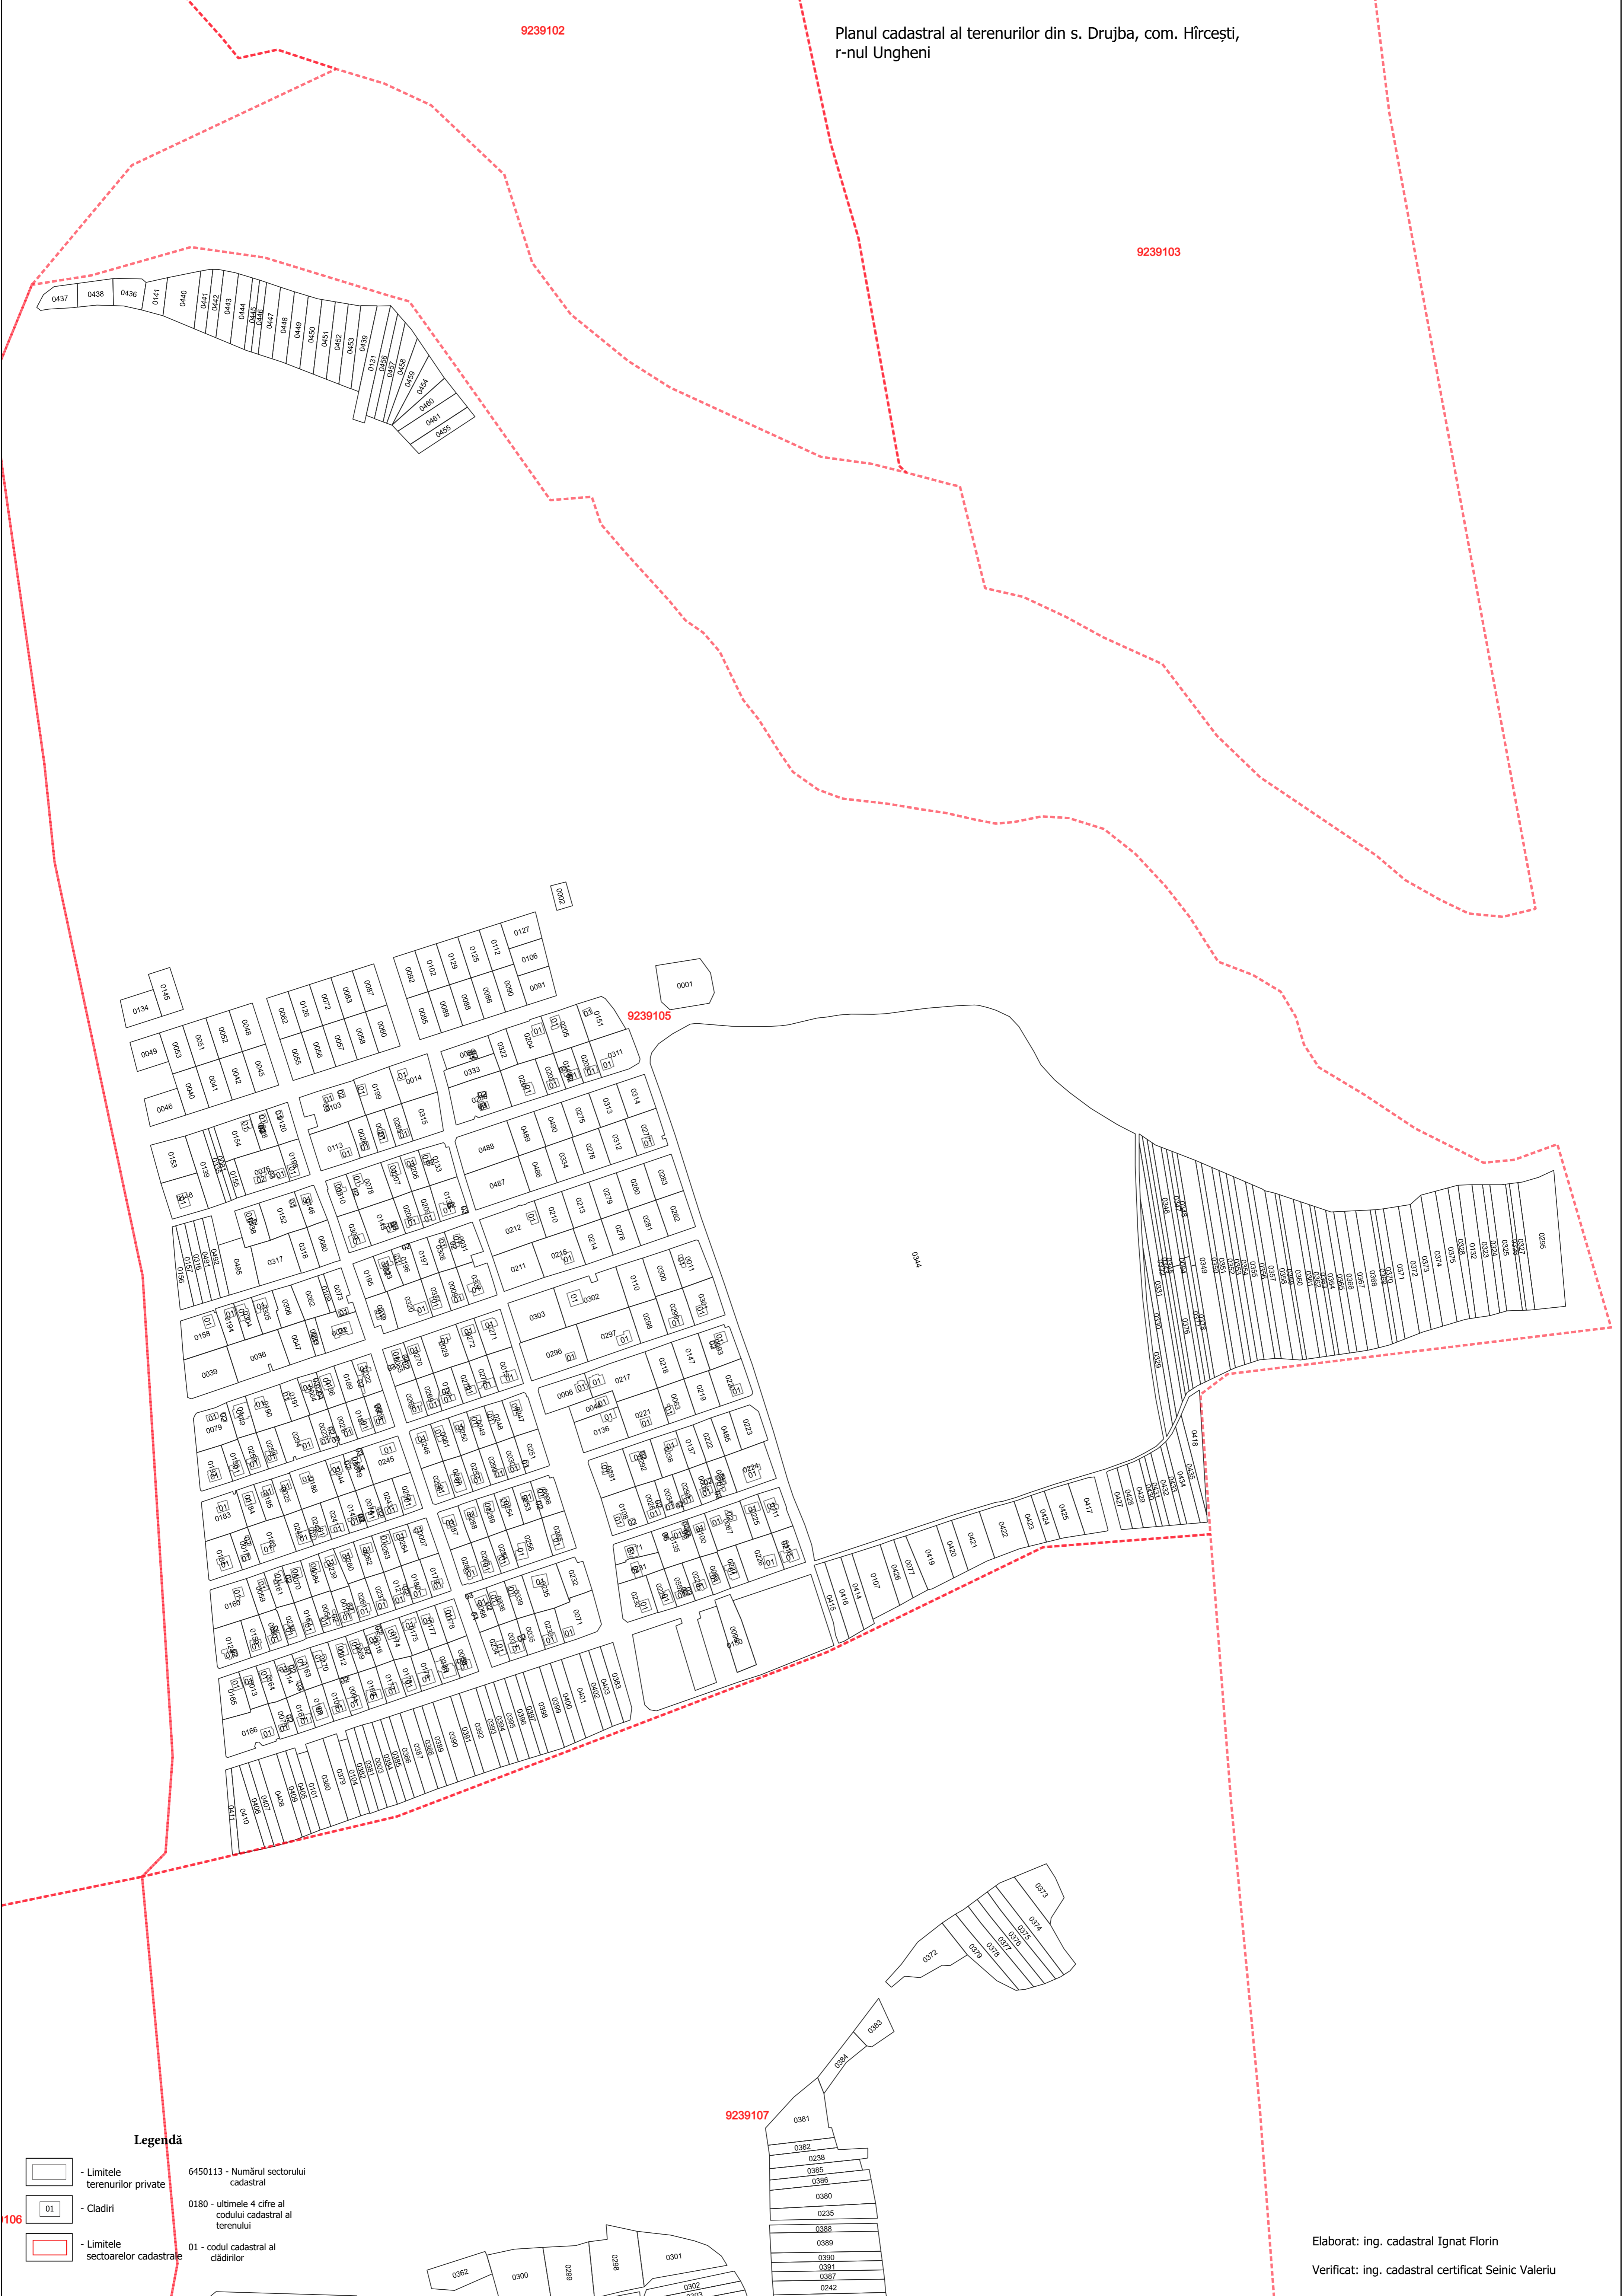

9239102

Planul cadastral al terenurilor din s. Drujba, com. Hîrcești, r-nul Ungheni

9239103

9239105

9239107

106

Legendă

- Limitele terenurilor private
- Cladiri
- Limitele sectoarelor cadastrale

6450113 - Numărul sectorului cadastral
0180 - ultimele 4 cifre al codului cadastral al terenului
01 - codul cadastral al clădirilor

Elaborat: ing. cadastral Ignat Florin
Verificat: ing. cadastral certificat Seinic Valeriu