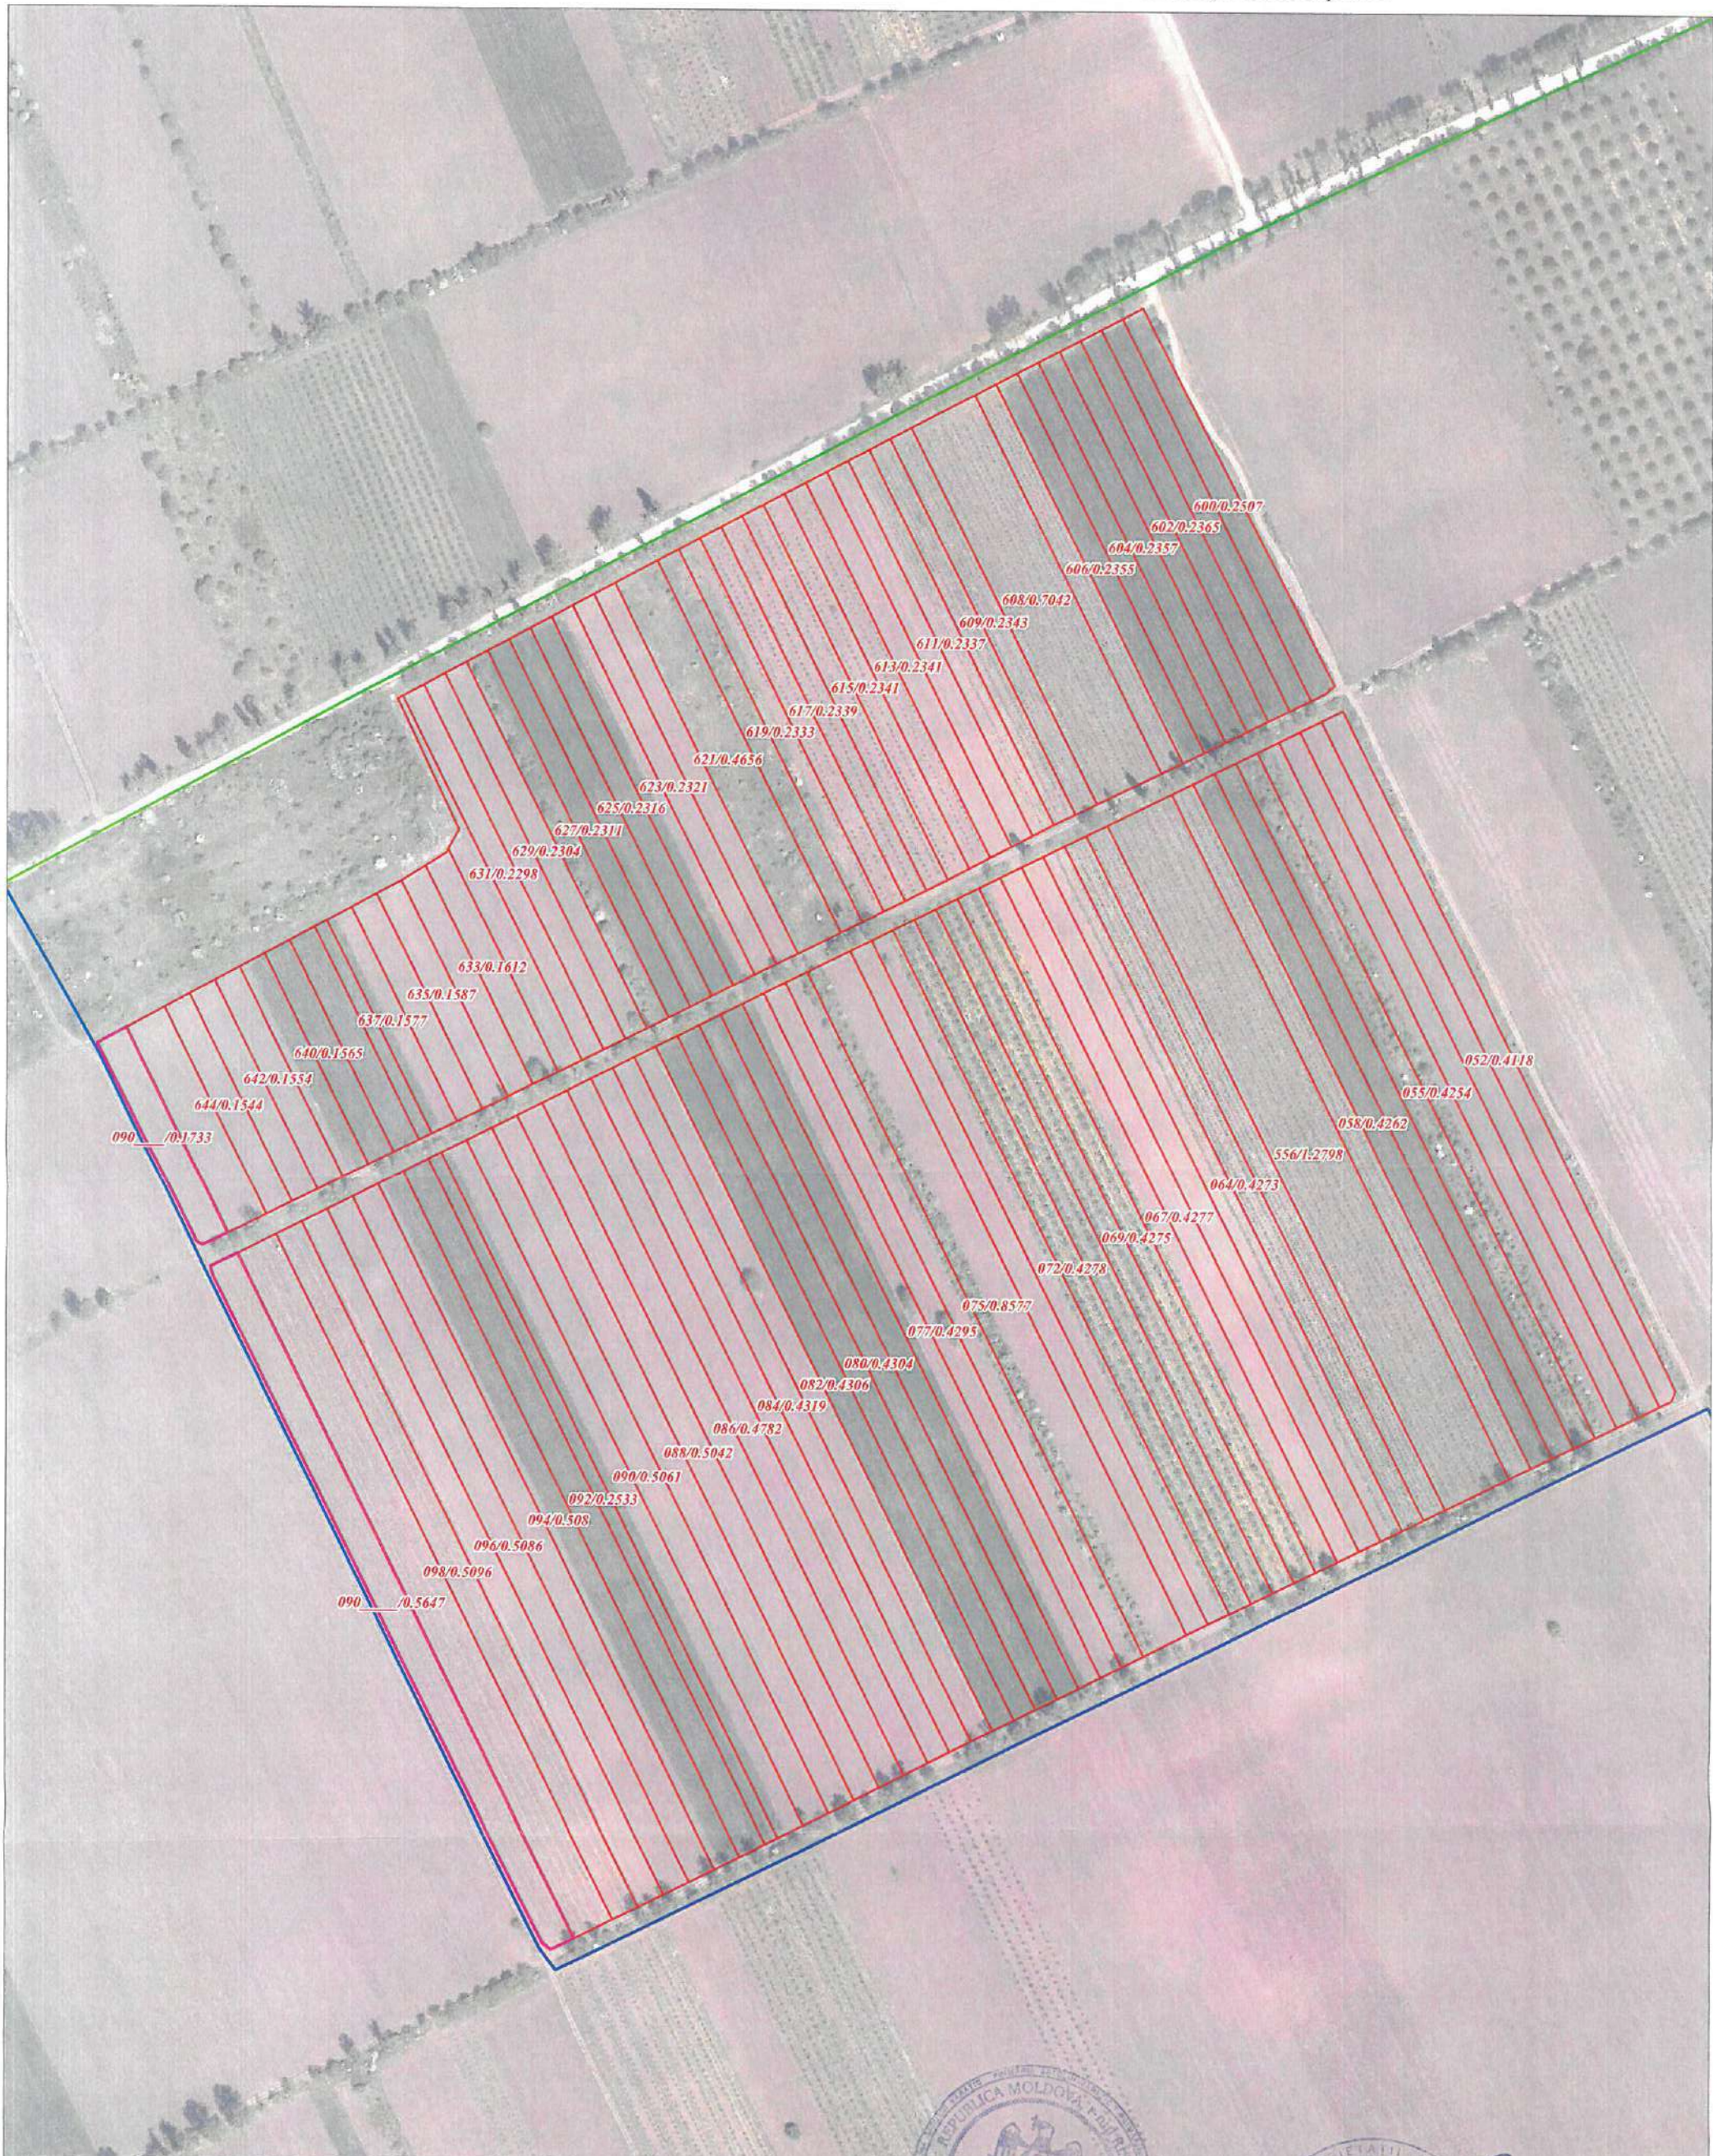

Planul geometric
al terenurilor corectate din sectorul cadastral 7160109 al sat. Varatic, r-nul Rîșcani

Semne convenționale:

- hotarul Uniității Administrativ-Teritoriale
- terenurile corectate în urma lucrărilor cadastrale de corectare a erorilor
- 7160102 - hotarul și numărul sectorului cadastral

Primarul UAT sat. Varatic
Specialistul pentru reglementarea
regimului funciar al primăriei
Executantul: Î.S. Institutul de Proiectări
pentru Organizarea Teritoriului

[Signature]
A. Mindov

Planul geometric
al terenurilor corectate din sectorul cadastral 7160109 al sat. Varatic, r-nul Rîșcani

Semne convenționale:

- hotarul Uniității Administrativ-Teritoriale
- terenurile corectate în urma lucrărilor cadastrale de corectare a erorilor
- 7160102 - hotarul și numărul sectorului cadastral

Primarul UAT sat. Varatic
Specialistul pentru reglementarea
regimului funciar al primăriei
Executantul: Î.S. Institutul de Proiectări
pentru Organizarea Teritoriului

A. Mindov

Planul geometric
al terenurilor corectate din sectorul cadastral 7160303 al sat. Varatic, r-nul Rîșcani

7160303

Semne convenționale:

- hotarul Uniității Administrativ-Teritoriale
- terenurile corectate în urma lucrărilor cadastrale de corectare a erorilor
- 7160102 - hotarul și numărul sectorului cadastral