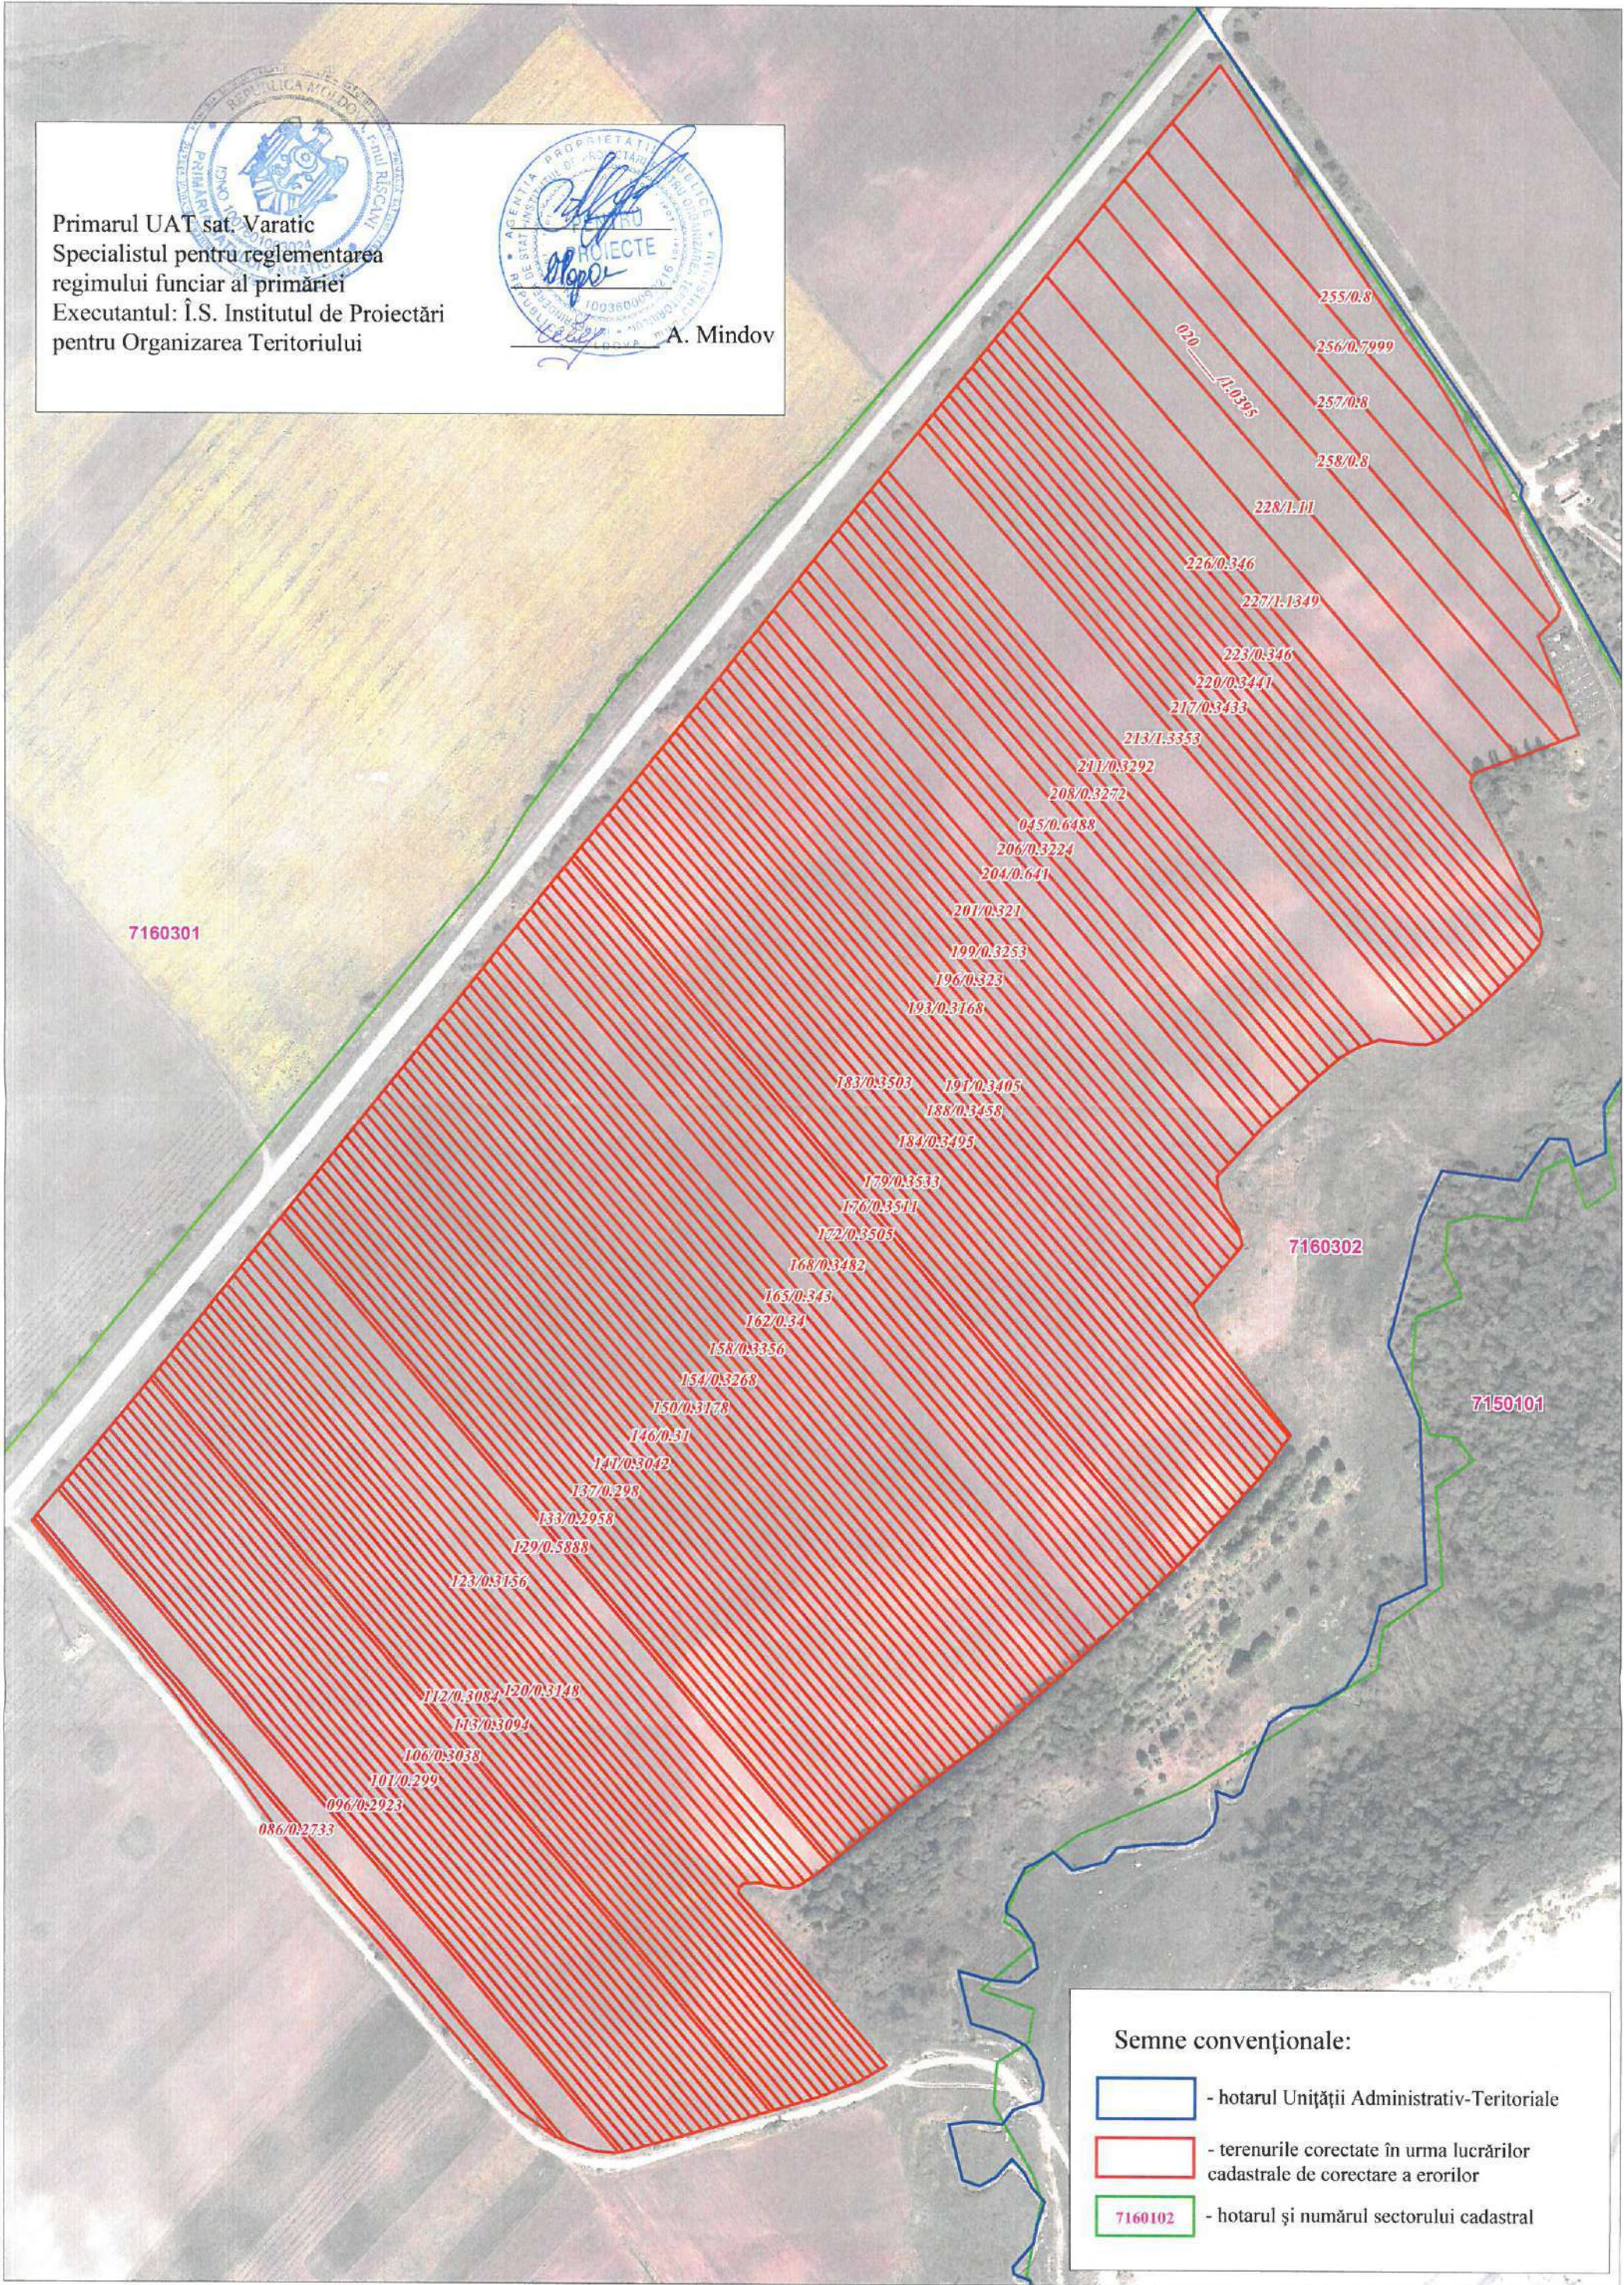

Planul geometric
al renumerilor corectate din sectorul cadastral 7160302 al sat. Varatic, r-nul Rîșcani

Primarul UAT sat. Varatic
Specialistul pentru reglementarea
regimului funciar al primăriei
Executantul: Î.S. Institutul de Proiectări
pentru Organizarea Teritoriului

A. Mindov

Semne convenționale:

- hotarul Uniității Administrativ-Teritoriale
- terenurile corectate în urma lucrărilor cadastrale de corectare a erorilor
- 7160102 - hotarul și numărul sectorului cadastral