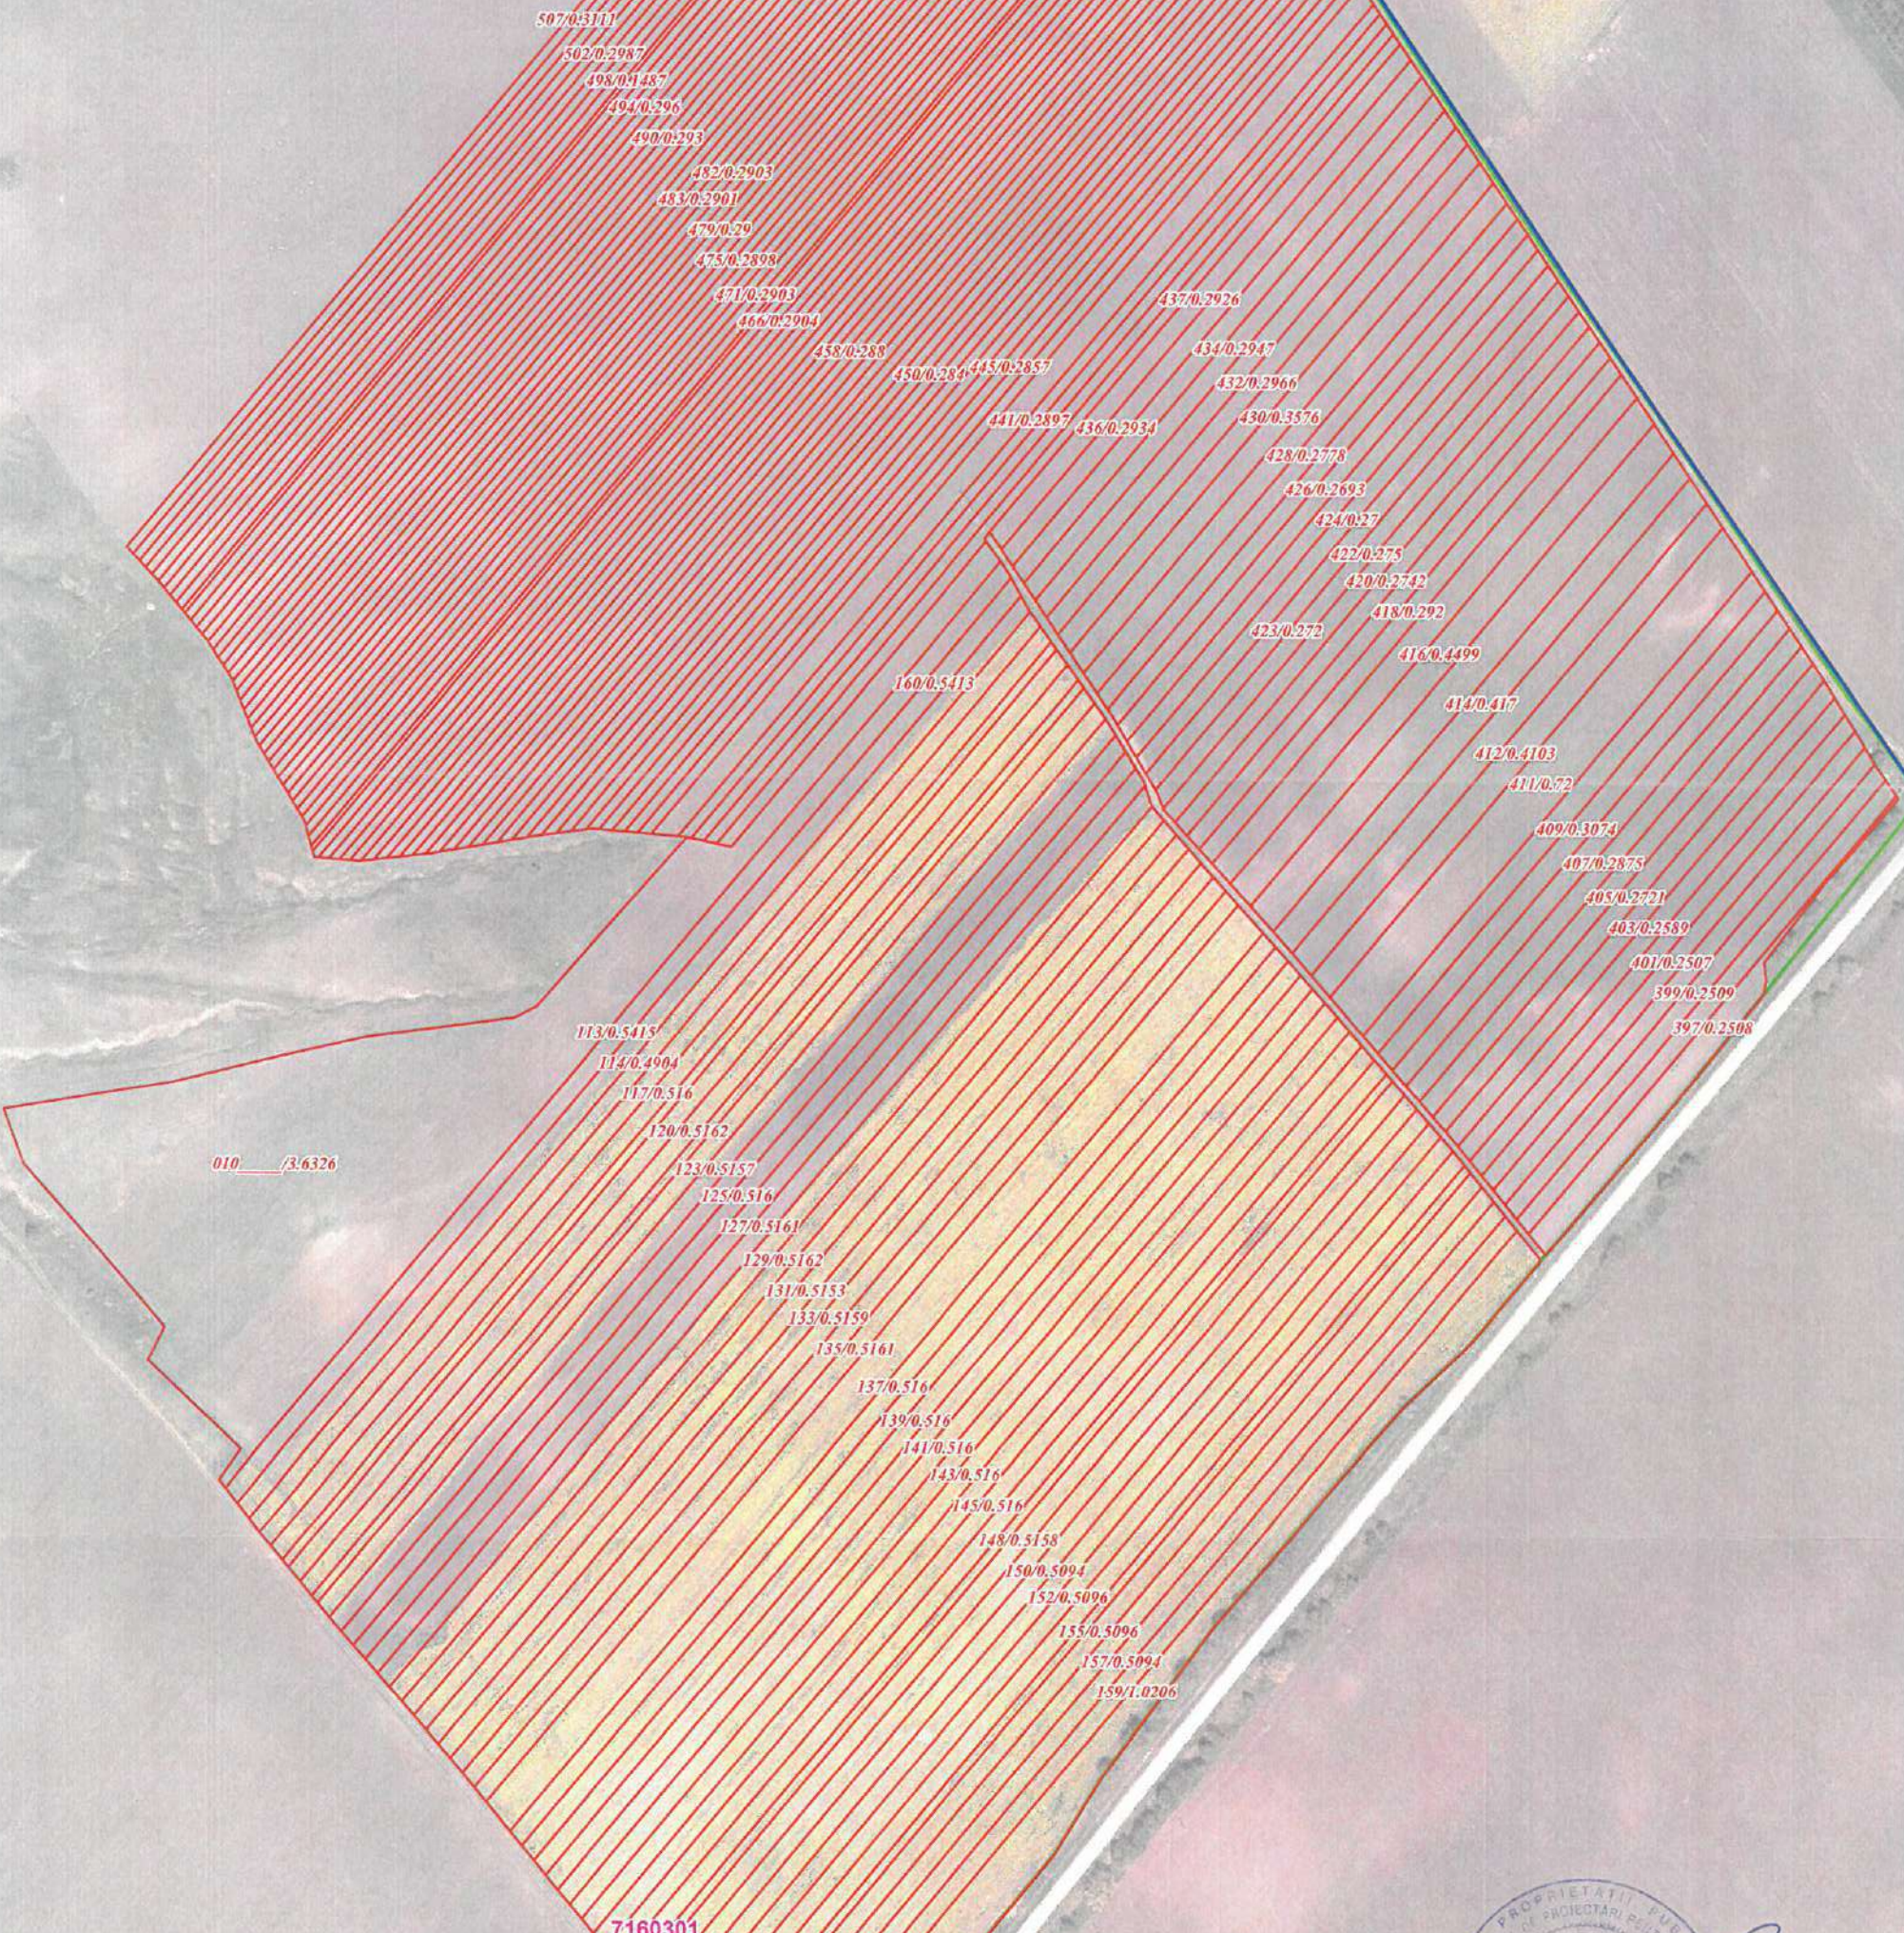

**Planul geometric**  
al terenurilor corectate din sectorul cadastral 7160301 al sat. Varatic, r-nul Rîșcani

**Semne convenționale:**

- hotarul Uniității Administrativ-Teritoriale
- terenurile corectate în urma lucrărilor cadastrale de corectare a erorilor
- 7160102 - hotarul și numărul sectorului cadastral

Planul geometric  
al terenurilor corectate din sectorul cadastral 7160302 al sat. Varatic, r-nul Rîșcani

 Primarul UAT sat. Varatic  
 Specialistul pentru reglementarea  
 regimului funciar al primăriei  
 Executantul: Î.S. Institutul de Proiectări  
 pentru Organizarea Teritoriului

 PENTRU  
 PROIECTE

  
  
 A. Mindov

**Semne convenționale:**

-  - hotarul Uniității Administrativ-Teritoriale
-  - terenurile corectate în urma lucrărilor cadastrale de corectare a erorilor
-  - hotarul și numărul sectorului cadastral

Planul geometric  
al renumerilor corectate din sectorul cadastral 7160302 al sat. Varatic, r-nul Rîșcani

Primarul UAT sat. Varatic  
Specialistul pentru reglementarea  
regimului funciar al primăriei  
Executantul: Î.S. Institutul de Proiectări  
pentru Organizarea Teritoriului