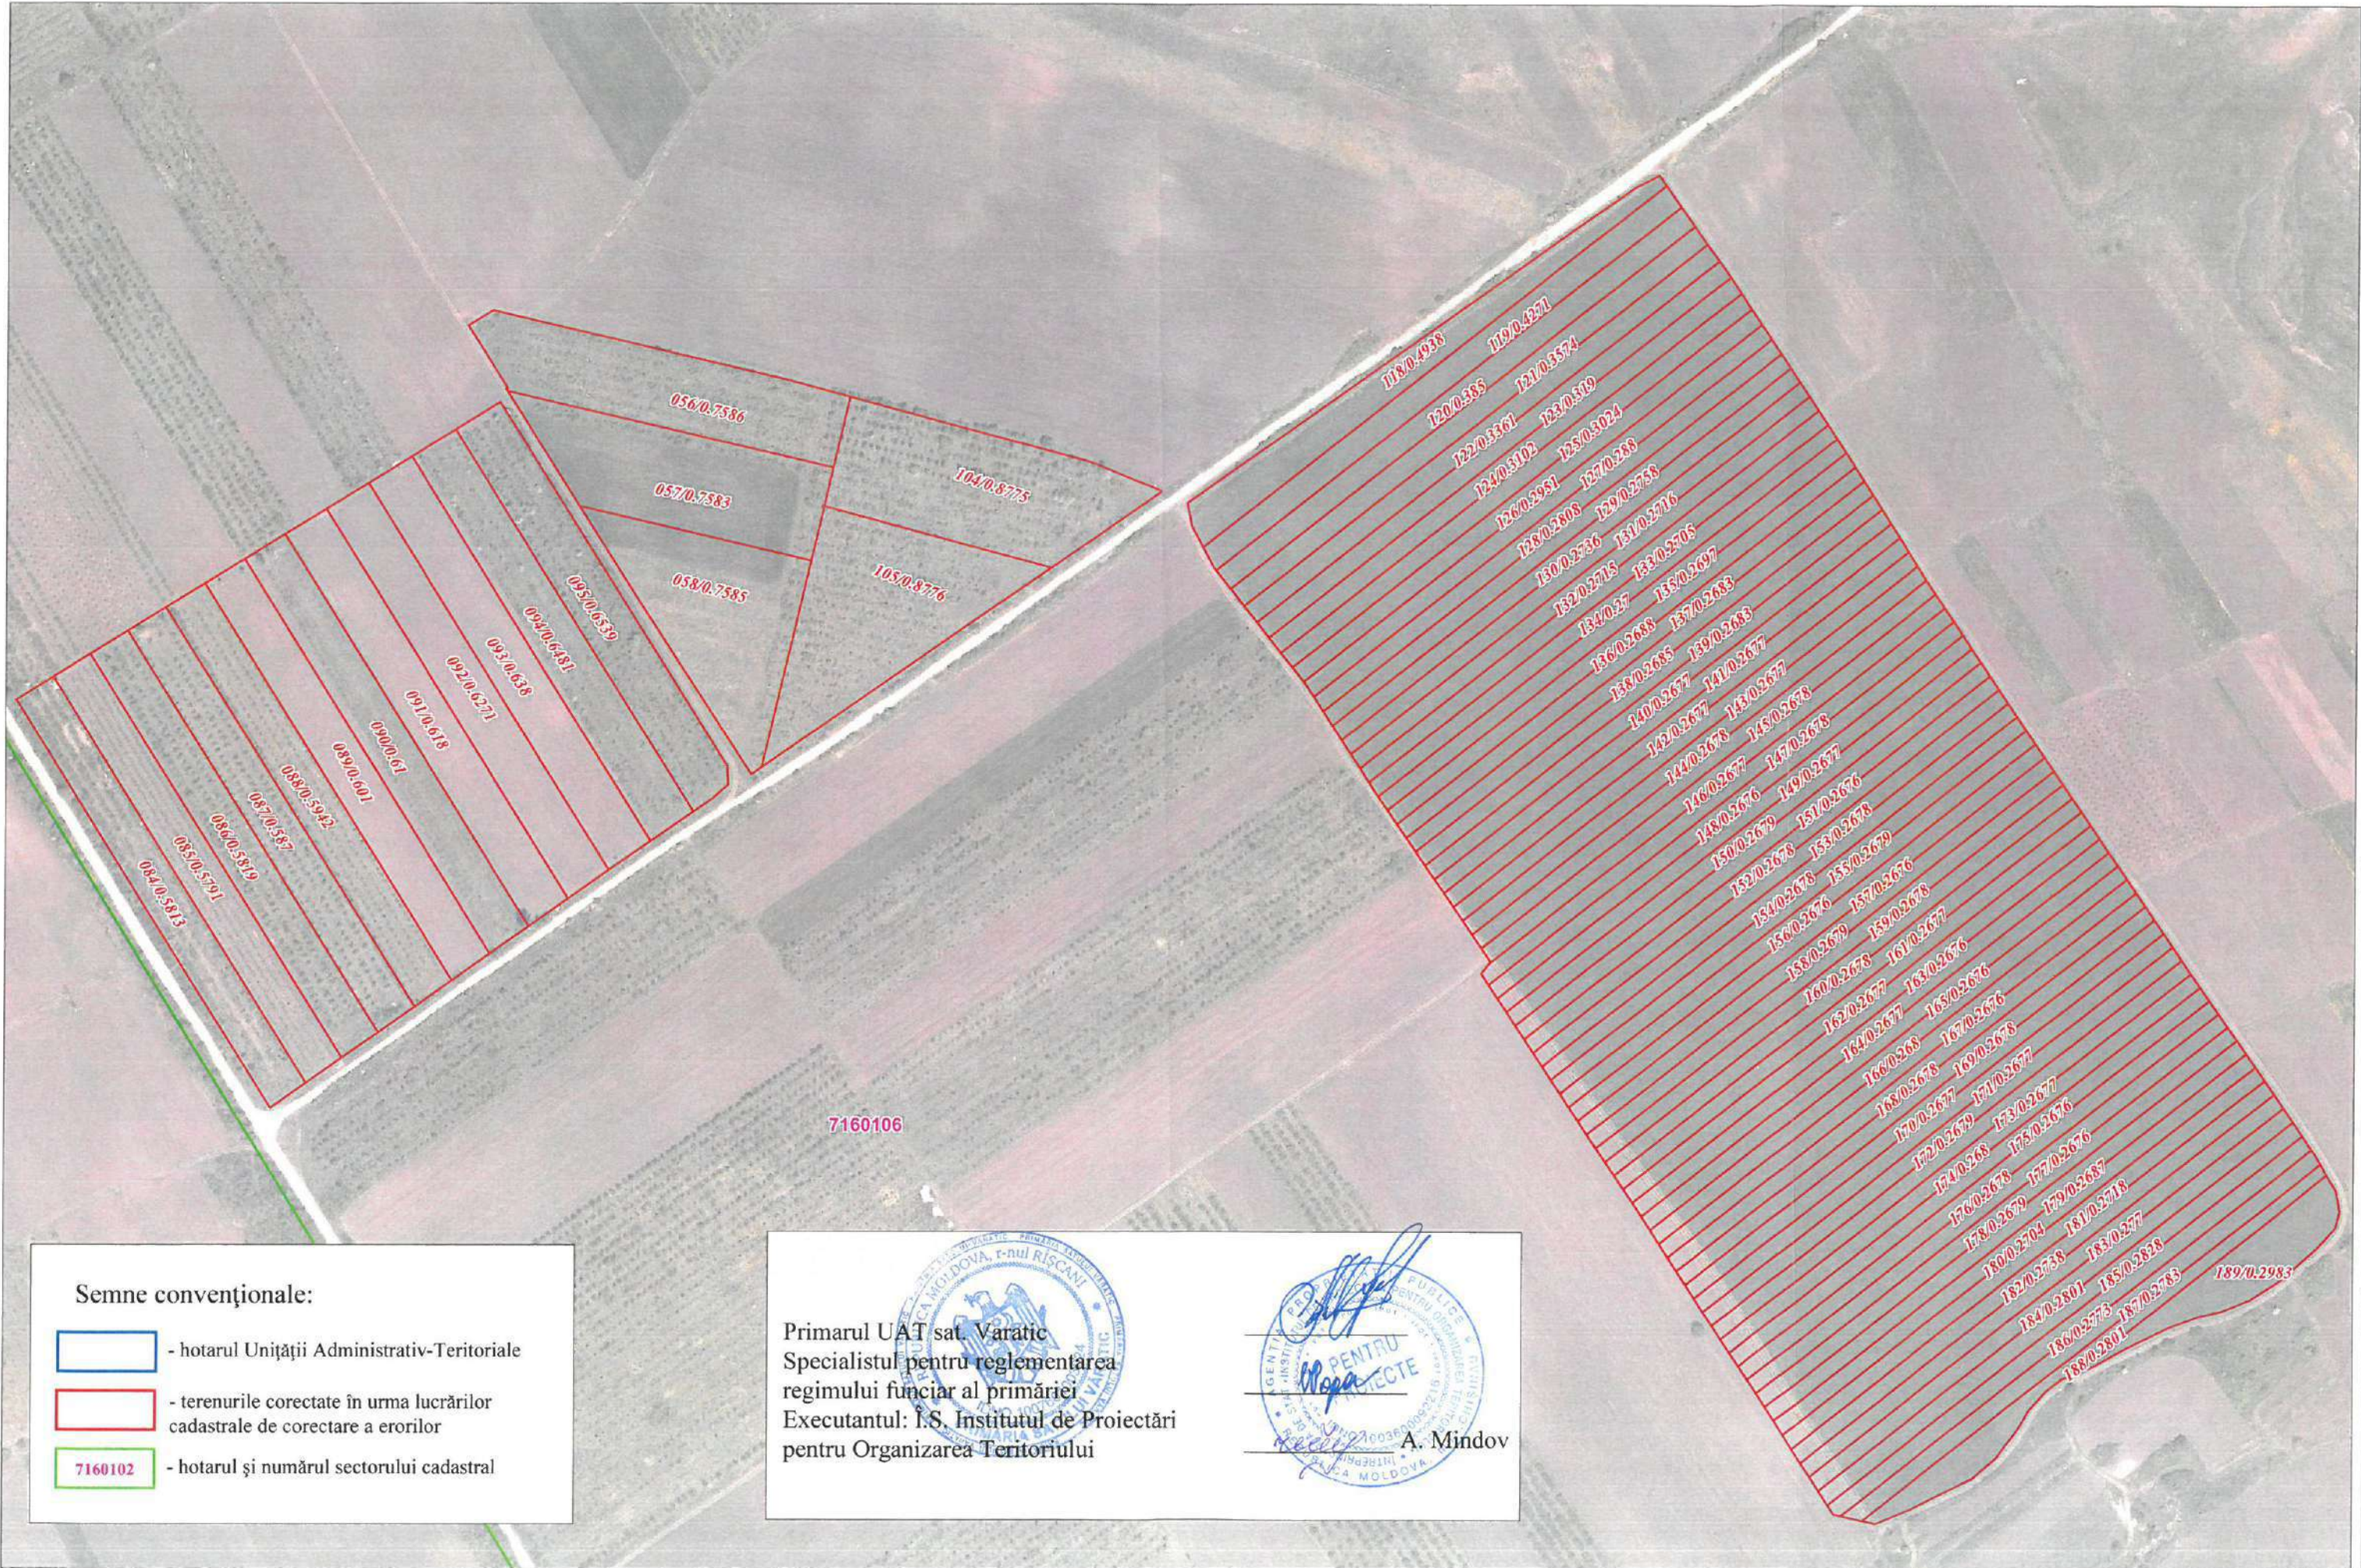

Planul geometric  
al terenurilor corectate din sectorul cadastral 7160301 al sat. Varatic, r-nul Rîșcani

Primarul UAT sat. Varatic  
Specialistul pentru reglementarea  
regimului funciar al primăriei  
Executantul: Î.S. Institutul de Proiectări  
pentru Organizarea Teritoriului

*[Signature]*  
A. Mindov

Planul geometric  
al terenurilor corectate din sectorul cadastral 7160301 al sat. Varatic, r-nul Rîșcani

Semne convenționale:

-  - hotarul Uniții Administrativ-Teritoriale
-  - terenurile corectate în urma lucrărilor cadastrale de corectare a erorilor
-  - hotarul și numărul sectorului cadastral

Primarul UAT sat. Varatic  
Specialistul pentru reglementarea  
regimului funciar al primăriei  
Executantul: Î.S. Institutul de Proiectări  
pentru Organizarea Teritoriului

A. Mindov

Planul geometric  
al terenurilor corectate din sectorul cadastral 7160106 al sat. Varatic, r-nul Rîșcani

Semne convenționale:

- hotarul Uniții Administrativ-Teritoriale
- terenurile corectate în urma lucrărilor cadastrale de corectare a erorilor
- 7160102** - hotarul și numărul sectorului cadastral

Primarul UAT sat. Varatic  
Specialistul pentru reglementarea  
regimului funciar al primăriei  
Executantul: I.S. Institutul de Proiectări  
pentru Organizarea Teritoriului