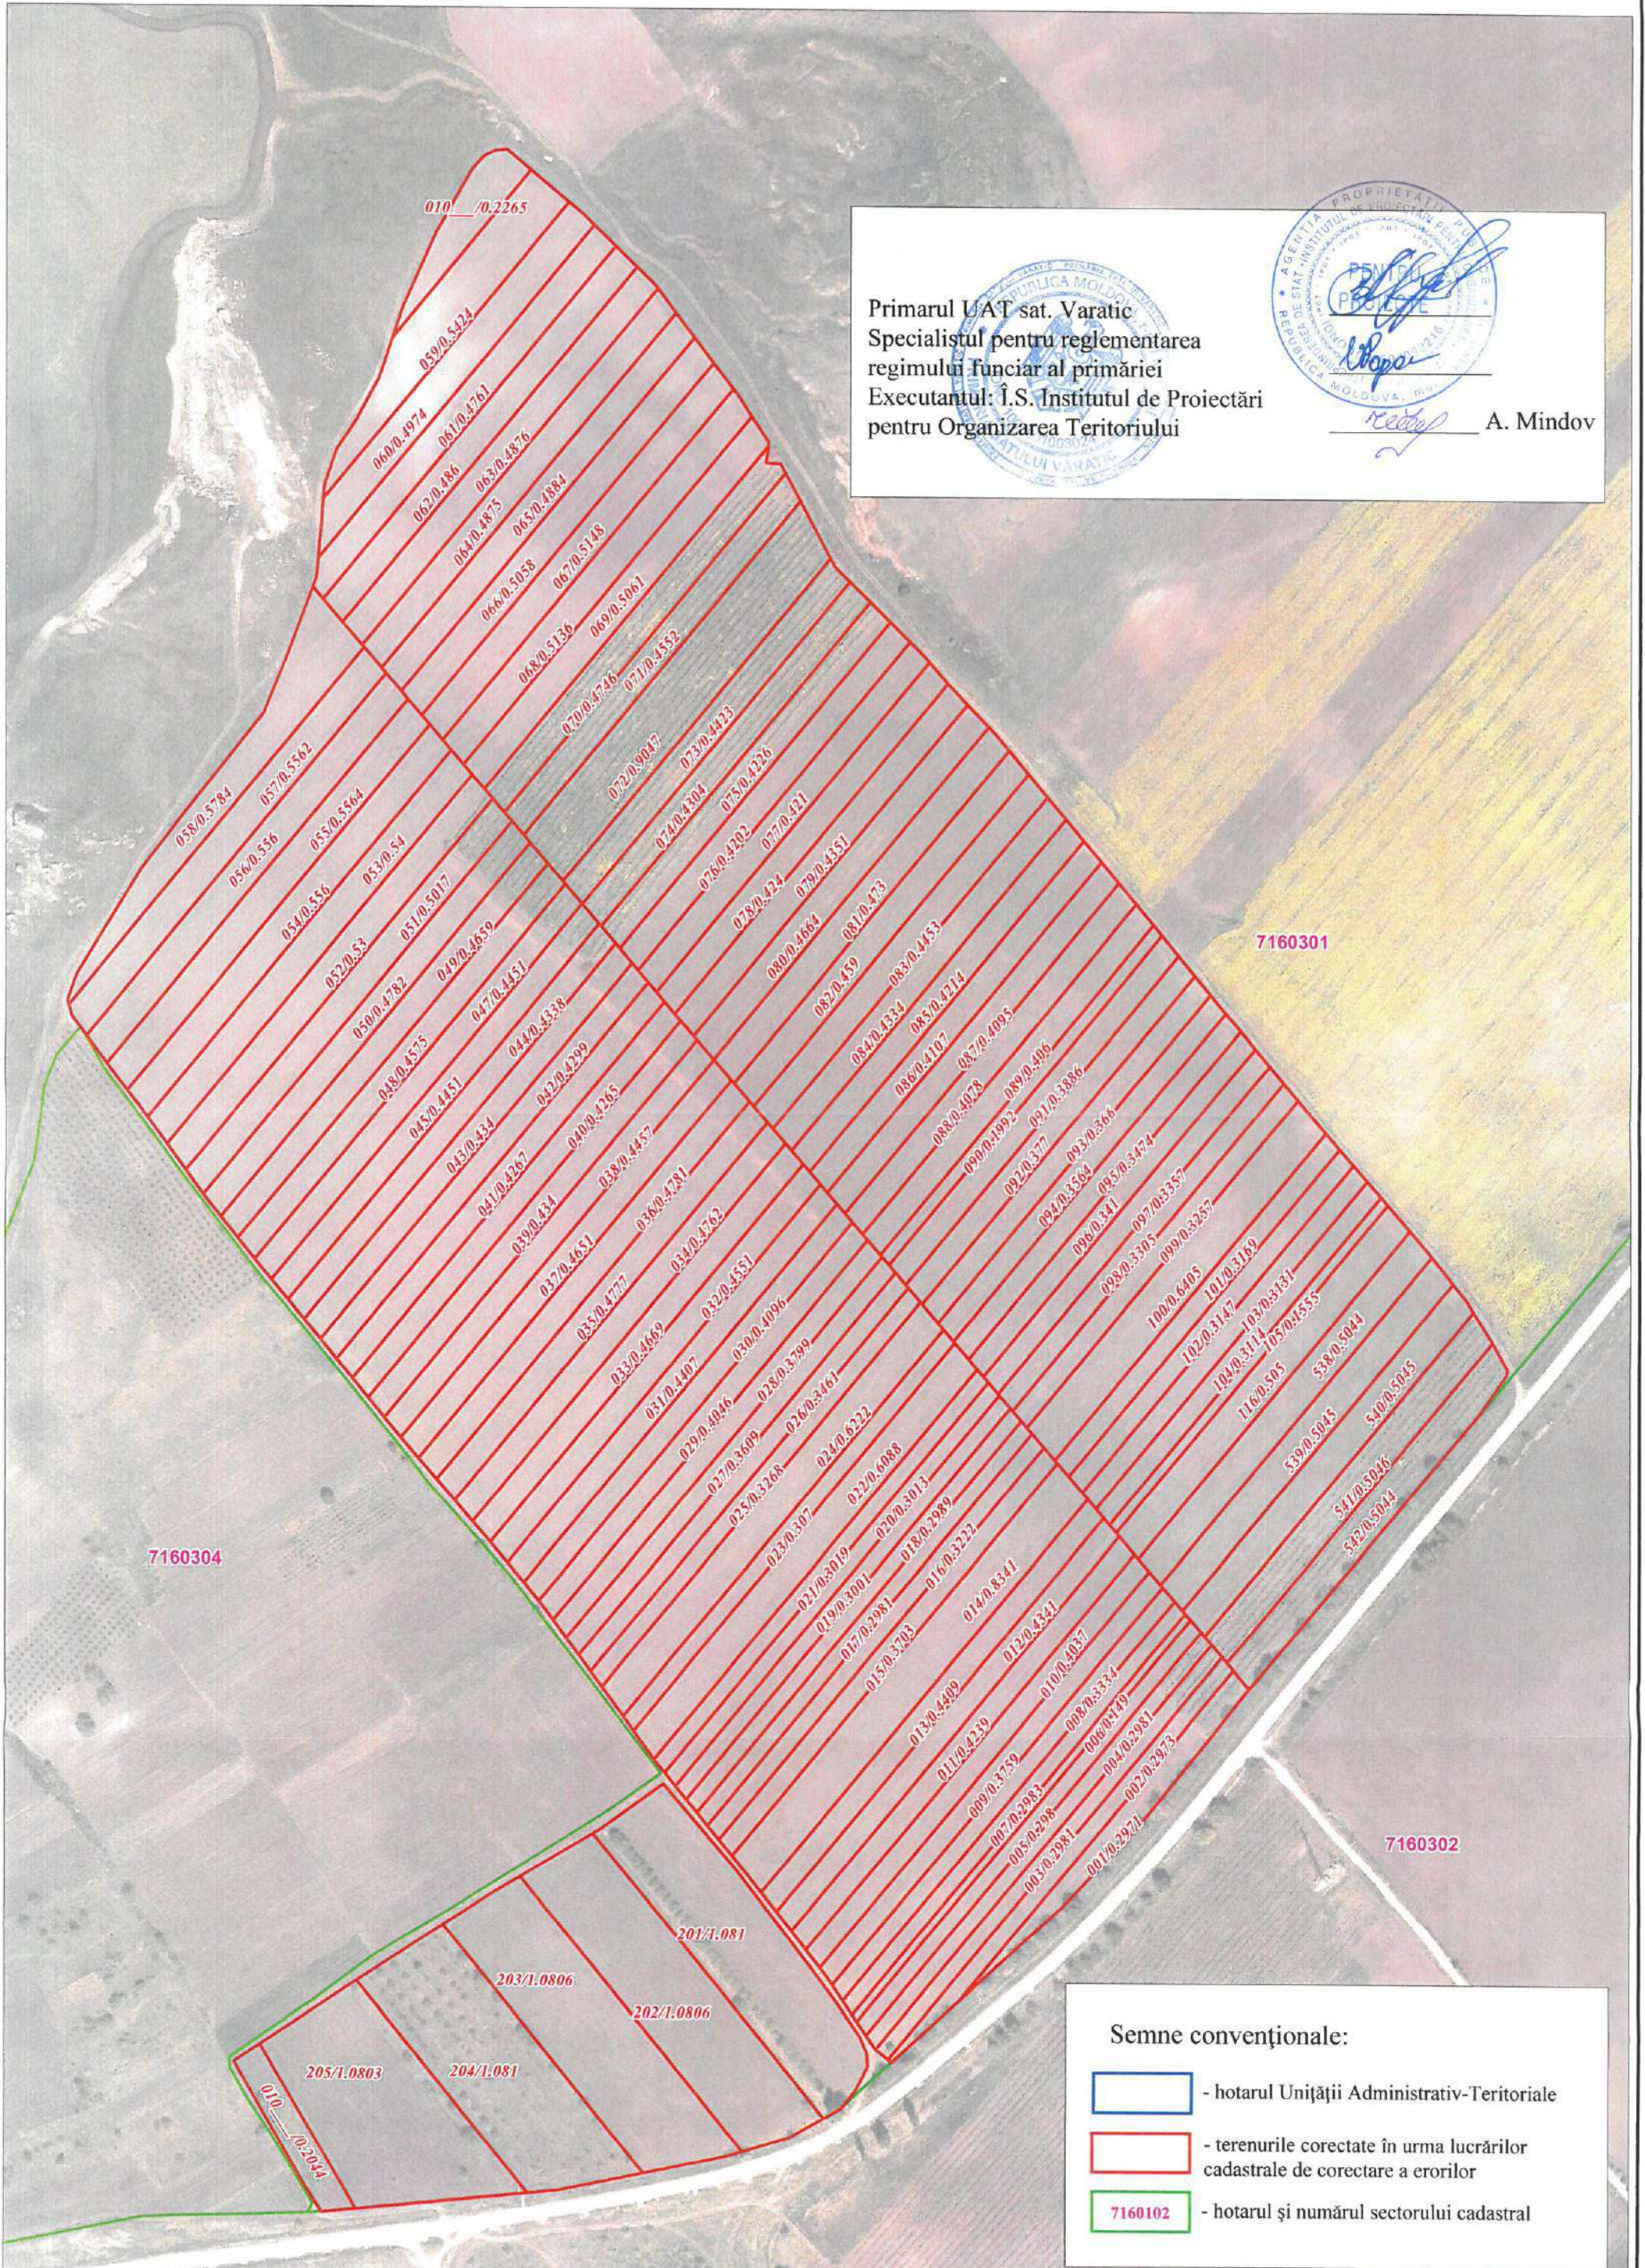

Planul geometric  
al terenurilor corectate din sectorul cadastral 7160301 al sat. Varatic, r-nul Rîșcani

Primarul UAT sat. Varatic  
Specialistul pentru reglementarea  
regimului funciar al primăriei  
Executantul: Î.S. Institutul de Proiectări  
pentru Organizarea Teritoriului

*[Signature]*  
A. Mindov

Planul geometric  
al terenurilor corectate din sectorul cadastral 7160301 al sat. Varatic, r-nul Rîșcani

Semne convenționale:

-  - hotarul Uniții Administrativ-Teritoriale
-  - terenurile corectate în urma lucrărilor cadastrale de corectare a erorilor
-  - hotarul și numărul sectorului cadastral

Primarul UAT sat. Varatic  
Specialistul pentru reglementarea  
regimului funciar al primăriei  
Executantul: Î.S. Institutul de Proiectări  
pentru Organizarea Teritoriului

A. Mindov

Planul geometric  
al terenurilor corectate din sectorul cadastral 7160106 al sat. Varatic, r-nul Rîșcani

Semne convenționale:

- hotarul Uniții Administrativ-Teritoriale
- terenurile corectate în urma lucrărilor cadastrale de corectare a erorilor
- 7160102** - hotarul și numărul sectorului cadastral

Primarul UAT sat. Varatic  
Specialistul pentru reglementarea  
regimului funciar al primăriei  
Executantul: I.S. Institutul de Proiectări  
pentru Organizarea Teritoriului