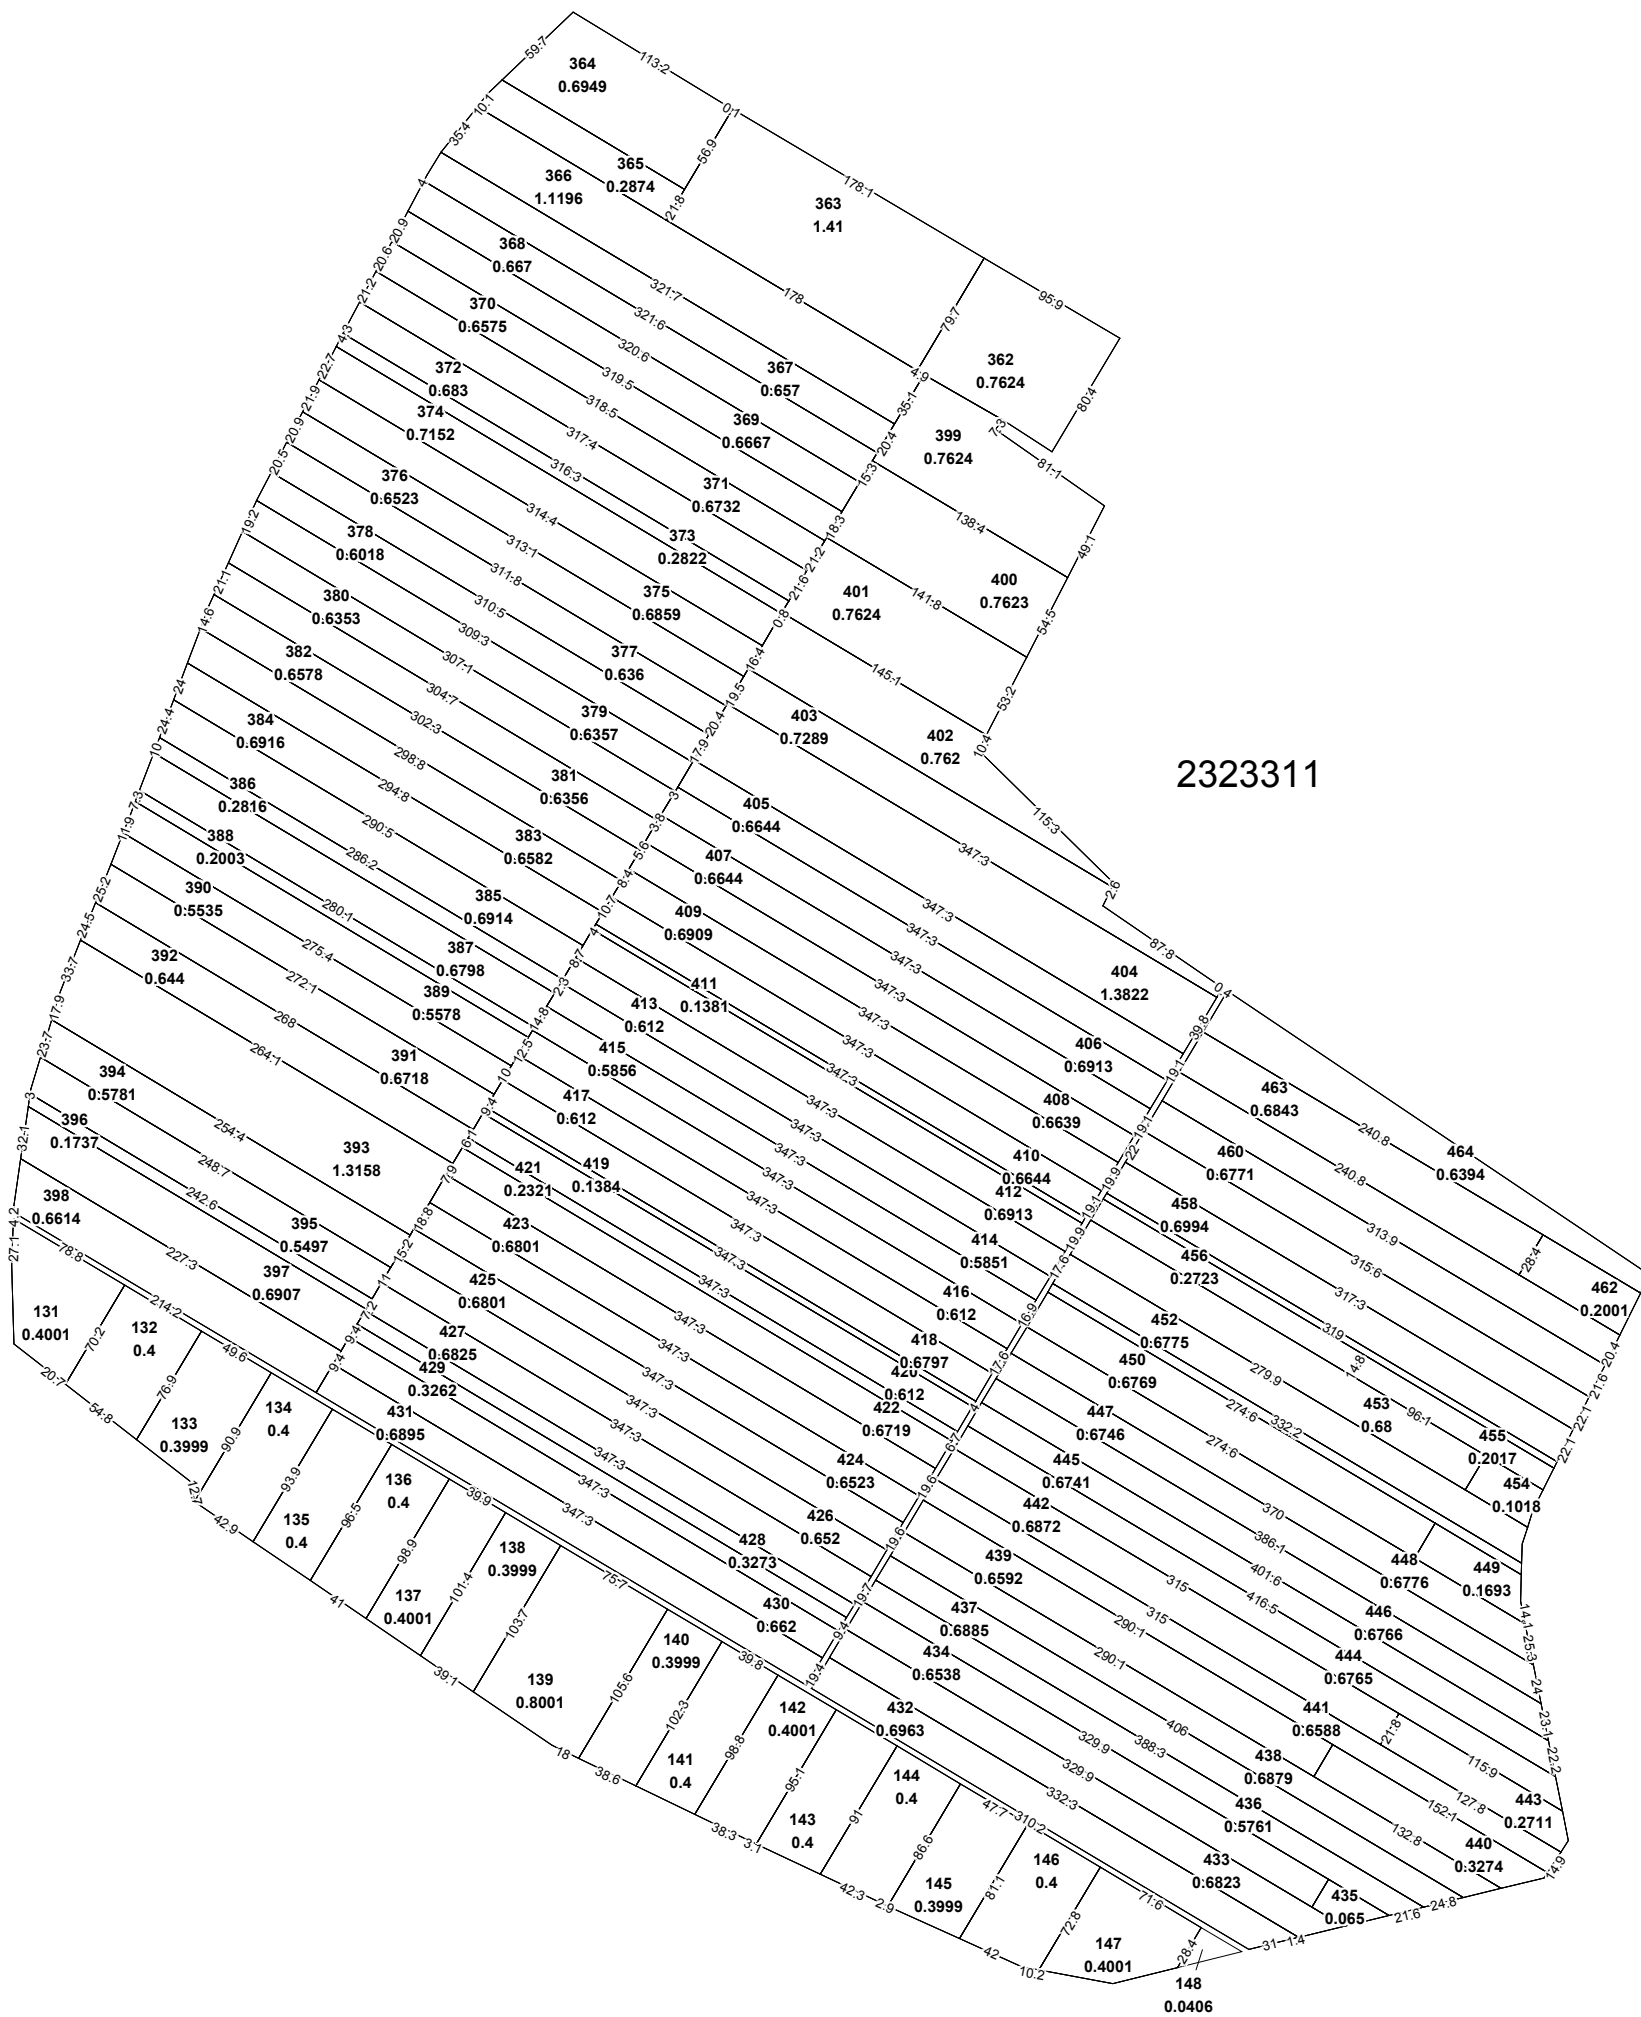

2323202

SEMNE CONVENȚIONALE

- numărul cadastral al parcelei
- numărul poștal
- codul cadastral al sectorul

Directorul firmei \_\_\_\_\_/semnătura/  
Specialistul licențiat \_\_\_\_\_/semnătura/  
Planul cadastral întocmit de \_\_\_\_\_/semnătura/  
Data tipării: 15.05.2023

Scara 1:2000