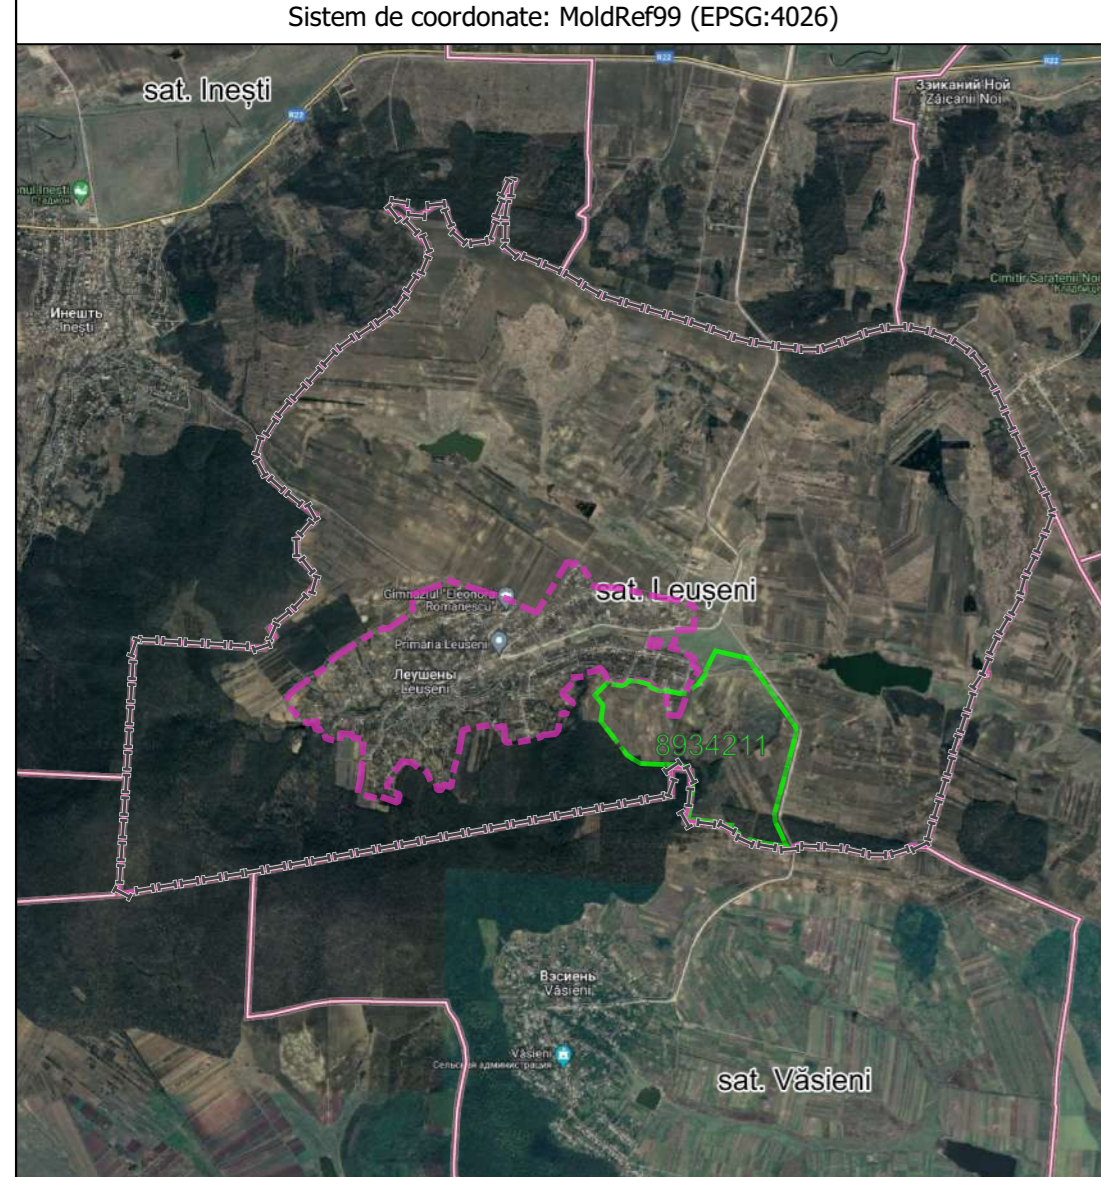

14.18	14.2	14.19	14.18	14.19	14.2	14.17	14.2	14.13	14.14	14.14	14.15	14.15	8.81
015800.1431 ha	015800.1431 ha	015800.1431 ha	015800.1431 ha	015800.1431 ha	015800.1431 ha	015800.1431 ha	015800.1431 ha	015800.1431 ha	015800.1431 ha	015800.1431 ha	015800.1431 ha	015800.1431 ha	015800.1431 ha
14.2	14.19	14.18	14.19	14.2	14.17	14.2	14.13	14.14	14.14	14.15	14.15	8.81	

8934211

- Semne convenționale**
- Limitile Unității Administrative Teritoriale
  - Limitile intravelanului
  - Limitile sectorului cadastral
  - Terenuri colectate în urma lucrărilor cadastrale

COORDONAT		EXECUTANT	
		"DarySophaCad" SRL Corectarea erorilor	
Primar UAT Leușeni		r-nul Telenești, sat. Leușeni	
Specialist privind reglementarea regimului funciar		Conducător/verificat	Maria Brumă
		Executant	Veaceslav Brumă
		Data întocmirii	06.02.2024