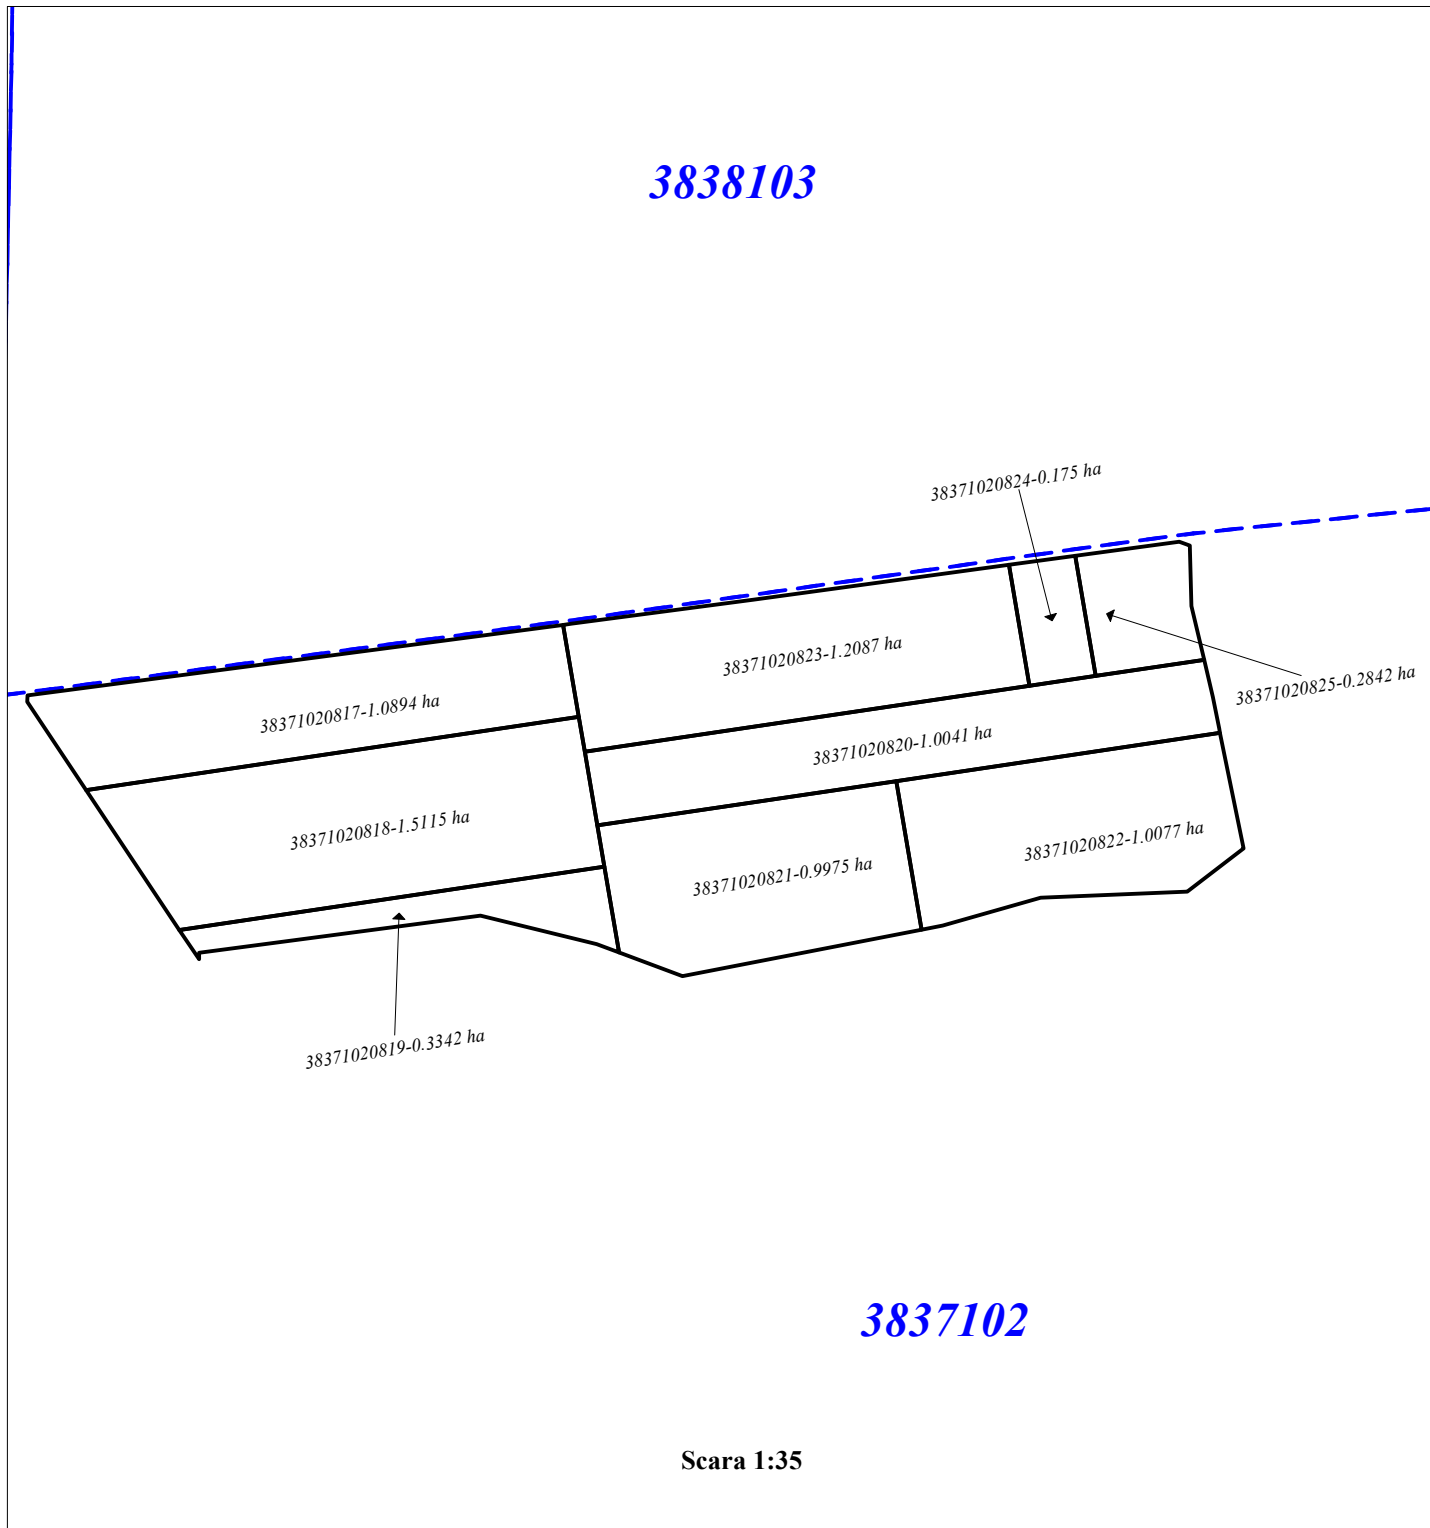

3838103

Scara 1:35

Semne convenționale:

38371010030-nr. cadastral
0.256 ha- aria

-terenuri corectate

3837102

-limita sectorului cadastral

Coordonat: