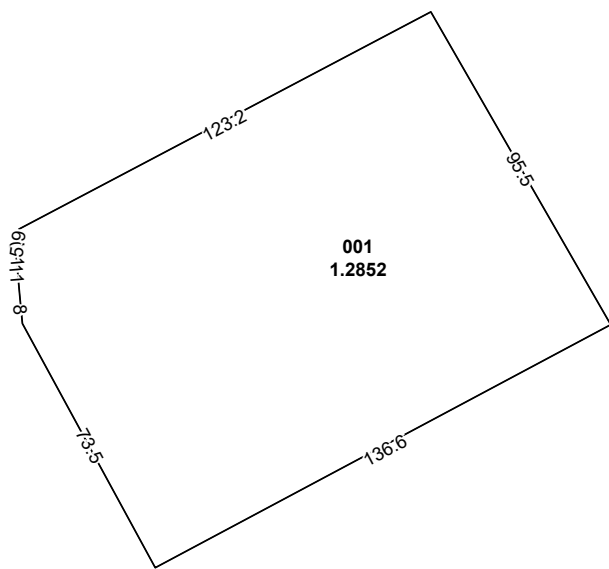

Raionul Ștefan Vodă
sat. Marianca de Jos
Sistemul de coordonate MR99

S.C."Terralex Grup "S.R.L
PLAN GEOMETRIC 8524103, 8524104

Aprobat:
Primăria sat. Marianca de Jos

8524103

8524104

Directorul firmei _____/semnătura/
Specialistul licențiat _____/semnătura/
Planul cadastral întocmit de _____/semnătura/
Data tipăririi: 15.03.2023

Scara 1:2000

SEMNE CONVENȚIONALE

-  - numărul cadastral al parcelei
-   - numărul poștal
- 8524103** - codul cadastral al sectorul