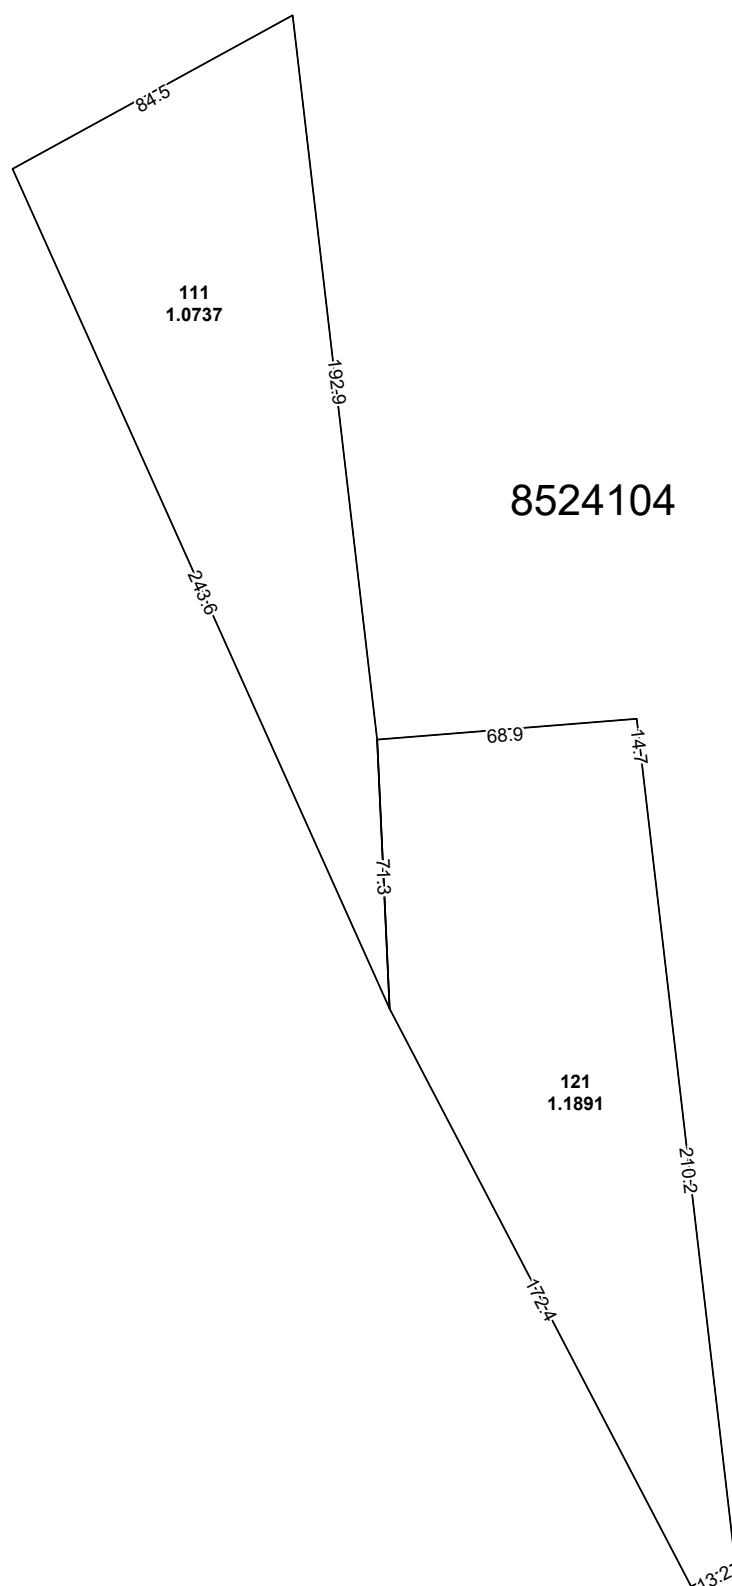

Raionul Ștefan Vodă
sat. Marianca de Jos
Sistemul de coordonate MR99

S.C."Terralex Grup "S.R.L
PLAN GEOMETRIC 8524103, 8524104

Aprobat:
Primăria sat. Marianca de Jos

8524103

8524104

Directorul firmei _____/semnătura/
Specialistul licențiat _____/semnătura/
Planul cadastral întocmit de _____/semnătura/
Data tipăririi: 15.03.2023

Scara 1:2000

SEMNE CONVENȚIONALE

-  - numărul cadastral al parcelei
-   - numărul poștal
- 8524103** - codul cadastral al sectorul