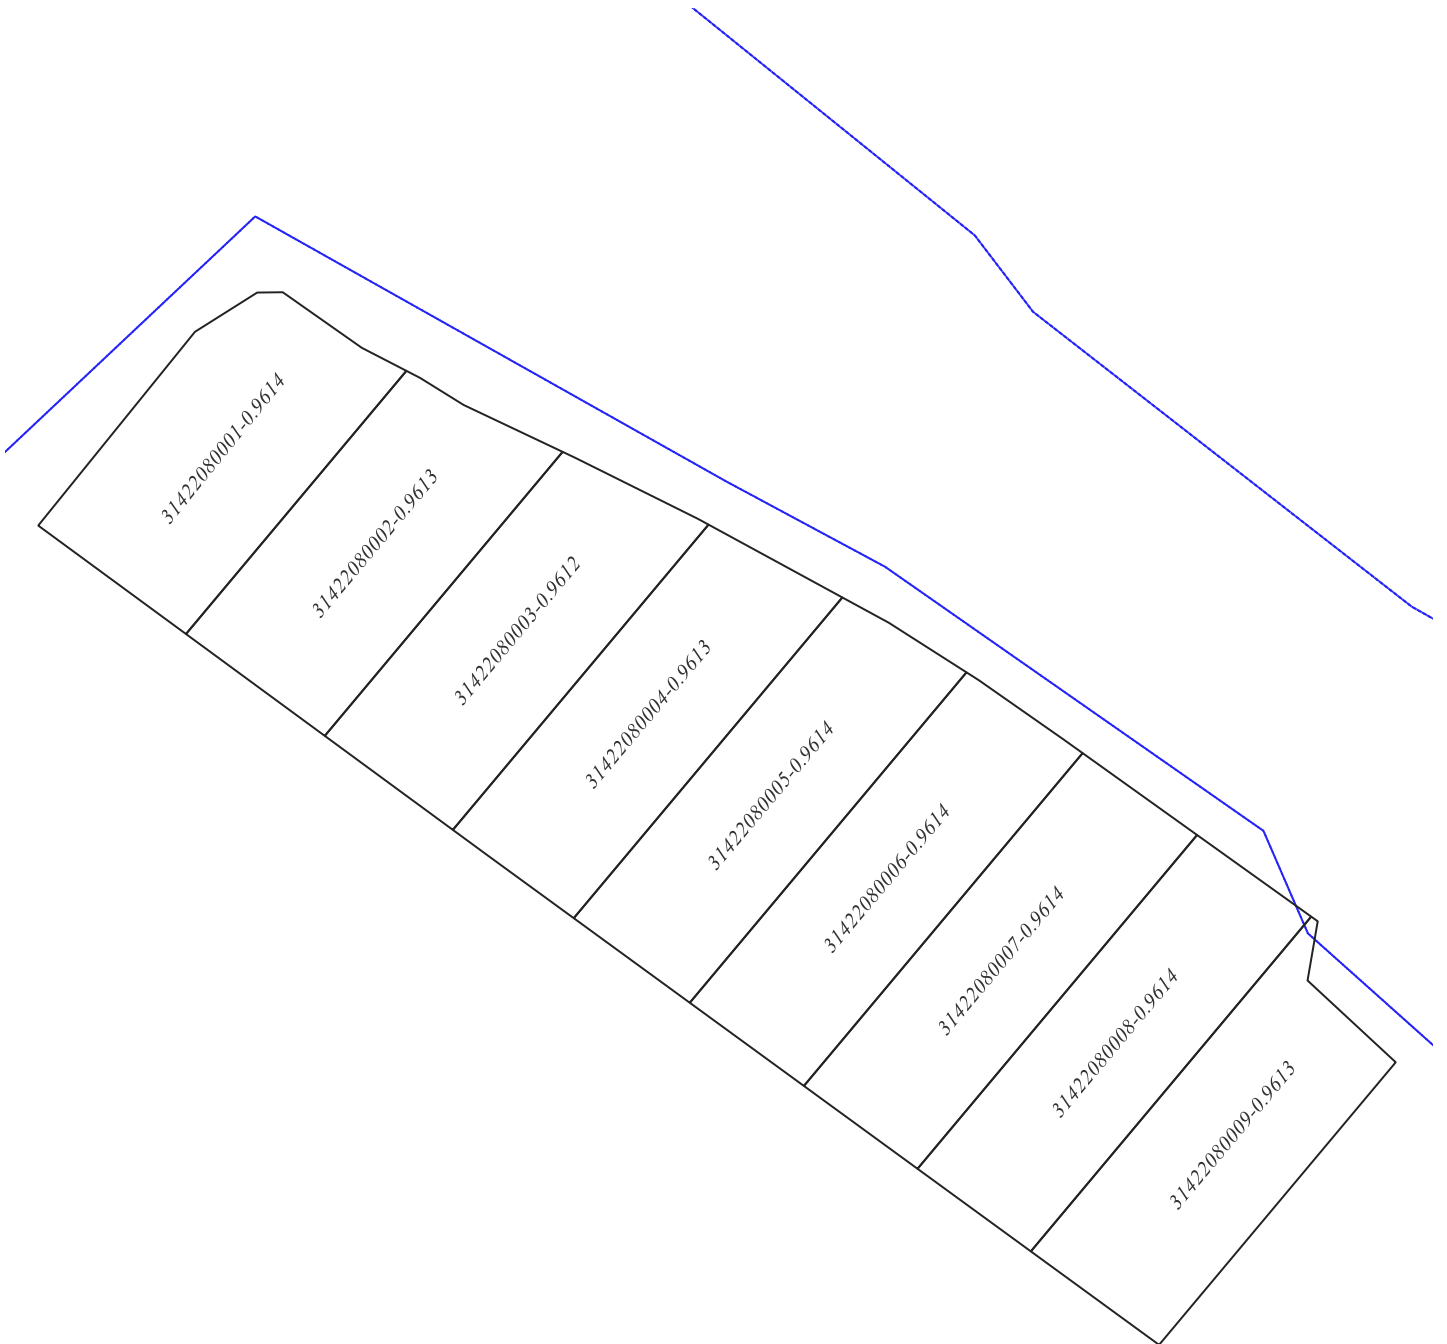

SC „IMOBIL STAR” SRL

Planul geometric al terenurilor corectate din satul Mașcăuți, raionul Criuleni

Sistemul de coordonate
Moldref 99

Sectorul cadastral 3142208

APROBAT:
prin decizia consiliului local sat.Mașcăuți
Nr. _____ din ____ / ____ / _____

Coordonat:

Reprezentantul APL: _____ Carțîn Valeriu

Specialistul în reglementarea
regimului proprietății funciare: _____ Mirca Ion

Executant: _____ Castraveț Radu

Administrator _____ Veverița Mihail

SC „IMOBIL STAR” SRL: _____

Scara 1:4500

Semne convenționale:

31421010036-nr. cadastral
0.256 ha- aria

-terenuri corectate

-limita sectorului cadastral