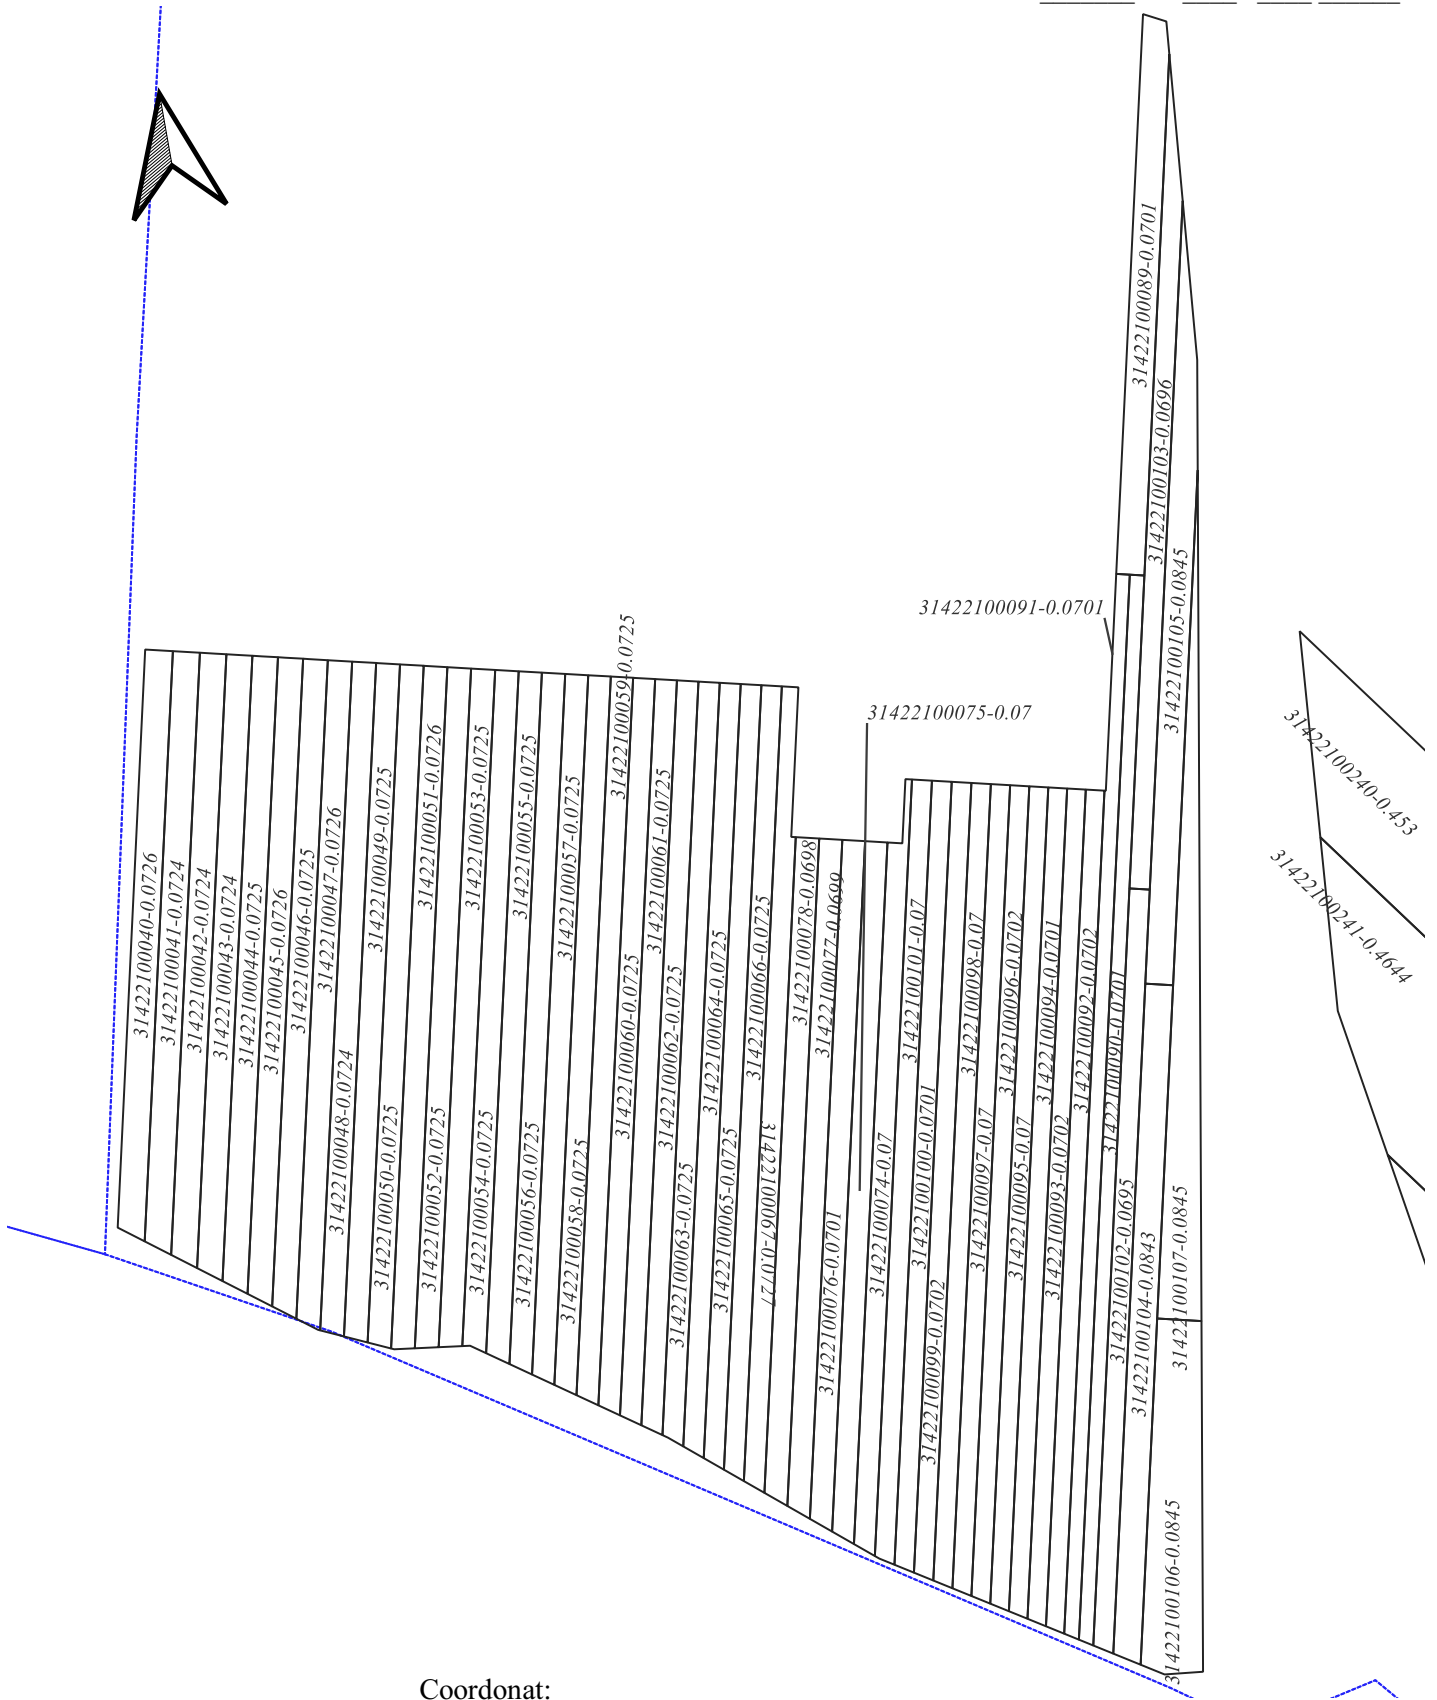

SC „IMOBIL STAR” SRL

Planul geometric al terenurilor corectate din satul Mașcăuți, raionul Criuleni

Sistemul de coordonate
Moldref 99

Sectorul cadastral 3142210

APROBAT:
prin decizia consiliului local sat.Mașcăuți
Nr. _____ din ____ / ____ / ____

Coordonat: _____

Reprezentantul APL: _____ Cartîin Valeriu

Specialistul în reglementarea regimului proprietății funciare: _____ Mirca Ion

Executant: _____ Castraveț Radu

Administrator SC „IMOBIL STAR” SRL: _____ Veverița Mihail

Scara 1:1600

Semne convenționale:

31421010036-nr. cadastral
0.256 ha- aria

-terenuri corectate

-limita sectorului cadastral