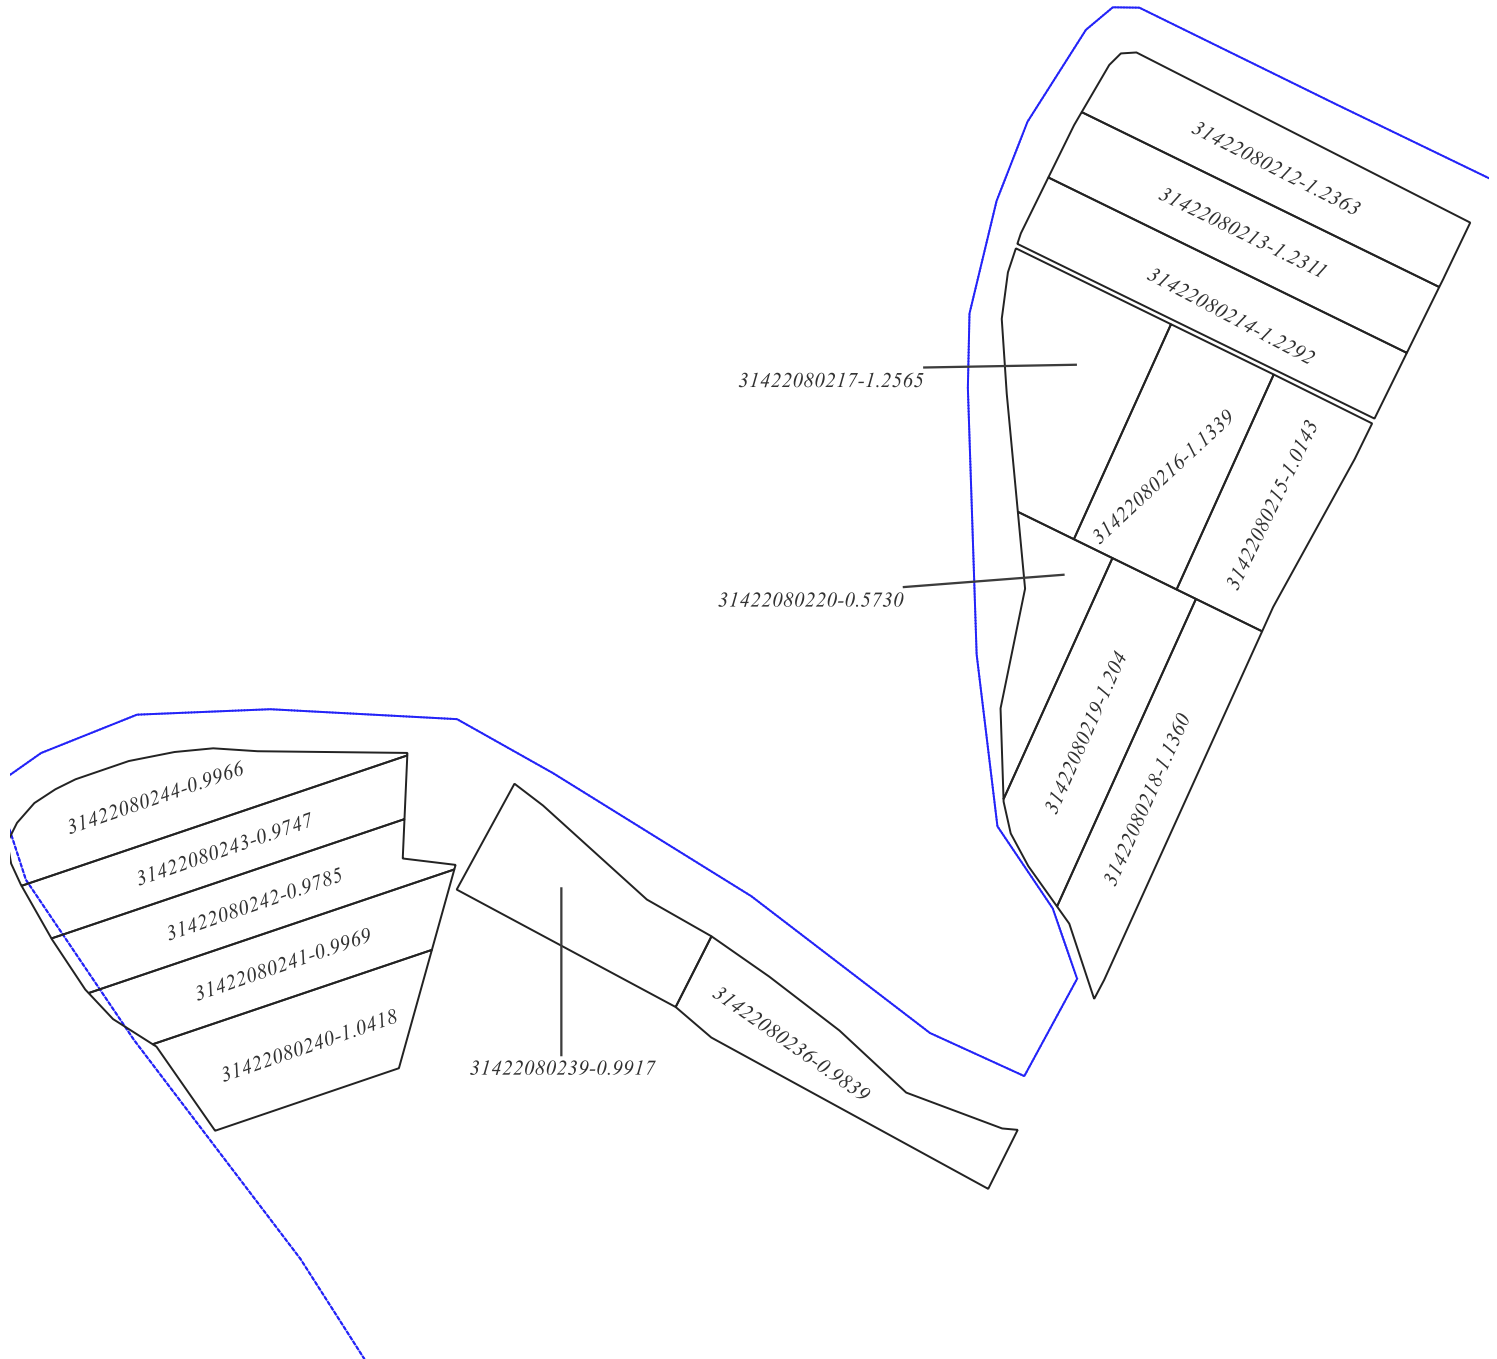

SC „IMOBIL STAR” SRL

Planul geometric al terenurilor corectate din satul Mașcăuți, raionul Criuleni

Sistemul de coordonate
Moldref 99

Sectorul cadastral 3142208

APROBAT:
prin decizia consiliului local sat. Mașcăuți
Nr. _____ din ____ / ____ / ____

Coordonat:

Reprezentantul APL: _____ Carțin Valeriu

Specialistul în reglementarea regimului proprietății funciare: _____ Mirca Ion

Executant: _____ Castraveț Radu

Administrator SC „IMOBIL STAR” SRL: _____ Veverița Mihail

Scara 1:4500

Semne convenționale:

31421010036-nr. cadastral
0.256 ha- aria

-terenuri corectate

-limita sectorului cadastral