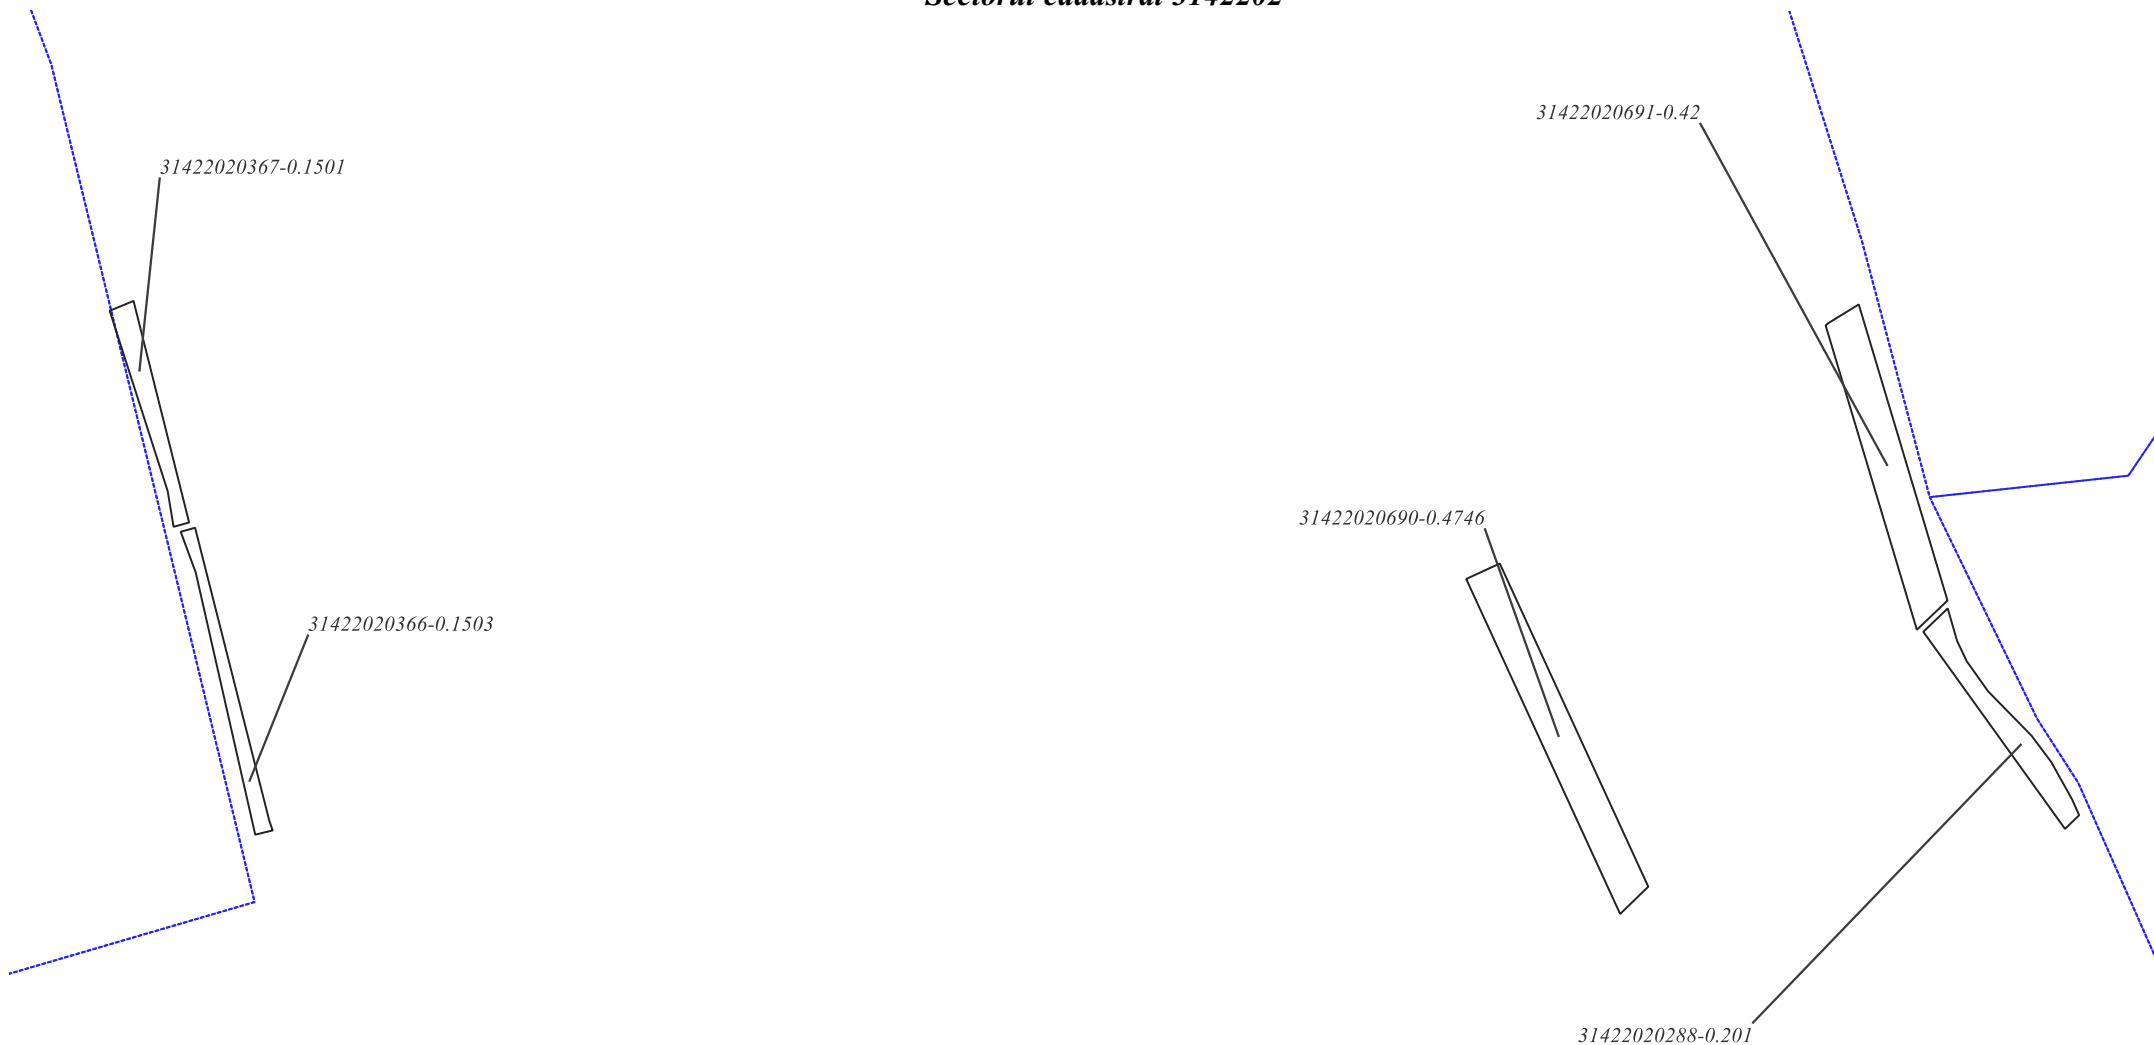

Sistemul de coordonate
Moldref 99

SC „IMOBIL STAR” SRL
Planul geometric al terenurilor corectate din satul Mașcăuți, raionul Criuleni

APROBAT:
prin decizia consiliului local sat.Mașcăuți
Nr. _____ din ____ / ____ / _____

Sectorul cadastral 3142202

Coordonat:

Reprezentantul APL: _____ Carțin Valeriu

Specialistul în reglementarea
regimului proprietății funciare: _____ Mirca Ion

Executant: _____ Castraveț Radu

Administrator
SC „IMOBIL STAR” SRL: _____ Veverița Mihail

Scara 1:4500

Semne convenționale:

31421010036-nr. cadastral
0.256 ha- aria

-terenuri corectate

-limita sectorului cadastral