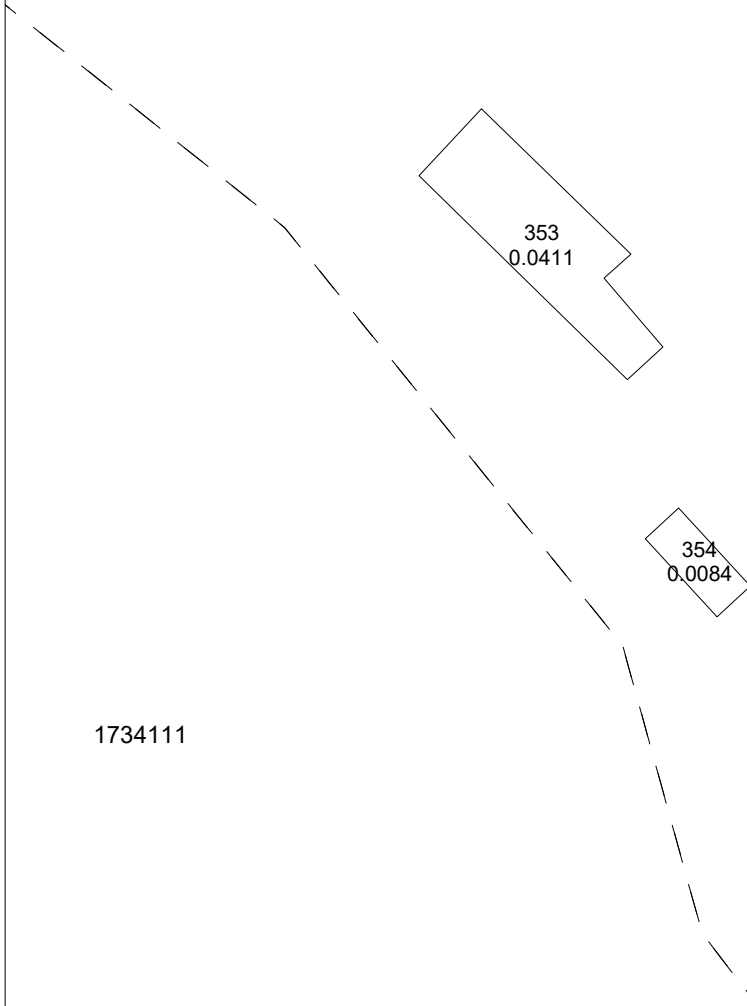

**PLANUL GEOMETRIC**  
**sector cadastral 1734204**  
**satul Moscovei, r-nul Cahul**

APROBAT:  
Decizia Consiliului Local Moscovei  
Nr. din 2023

COORDONAT:	EXECUTANT		
	„COMERZAN-LATIFUNDIAR” S.R.L.		
	Tipul lucrării: Corectarea erorilor		
	Amplasarea bunului: sat. Moscovei, r-nul Cahul		
Primar sat. Moscovei, r-nul Cahul	Conducător / Verificat	 semnătura	<b>N.Comerzan</b> Numele, prenumele
	Executant: Certificat: seria/ nr./data	 semnătura	<b>I.Comerzan</b> nr.0063 din 31.05.2019
Specialist în reglementarea regimului proprietății funciare	Data elaborării:  data inspectării în teren	Sistem de coordonate: <b>MOLDREF 99</b>	<b>SCARA:</b> <b>1: 1000</b>