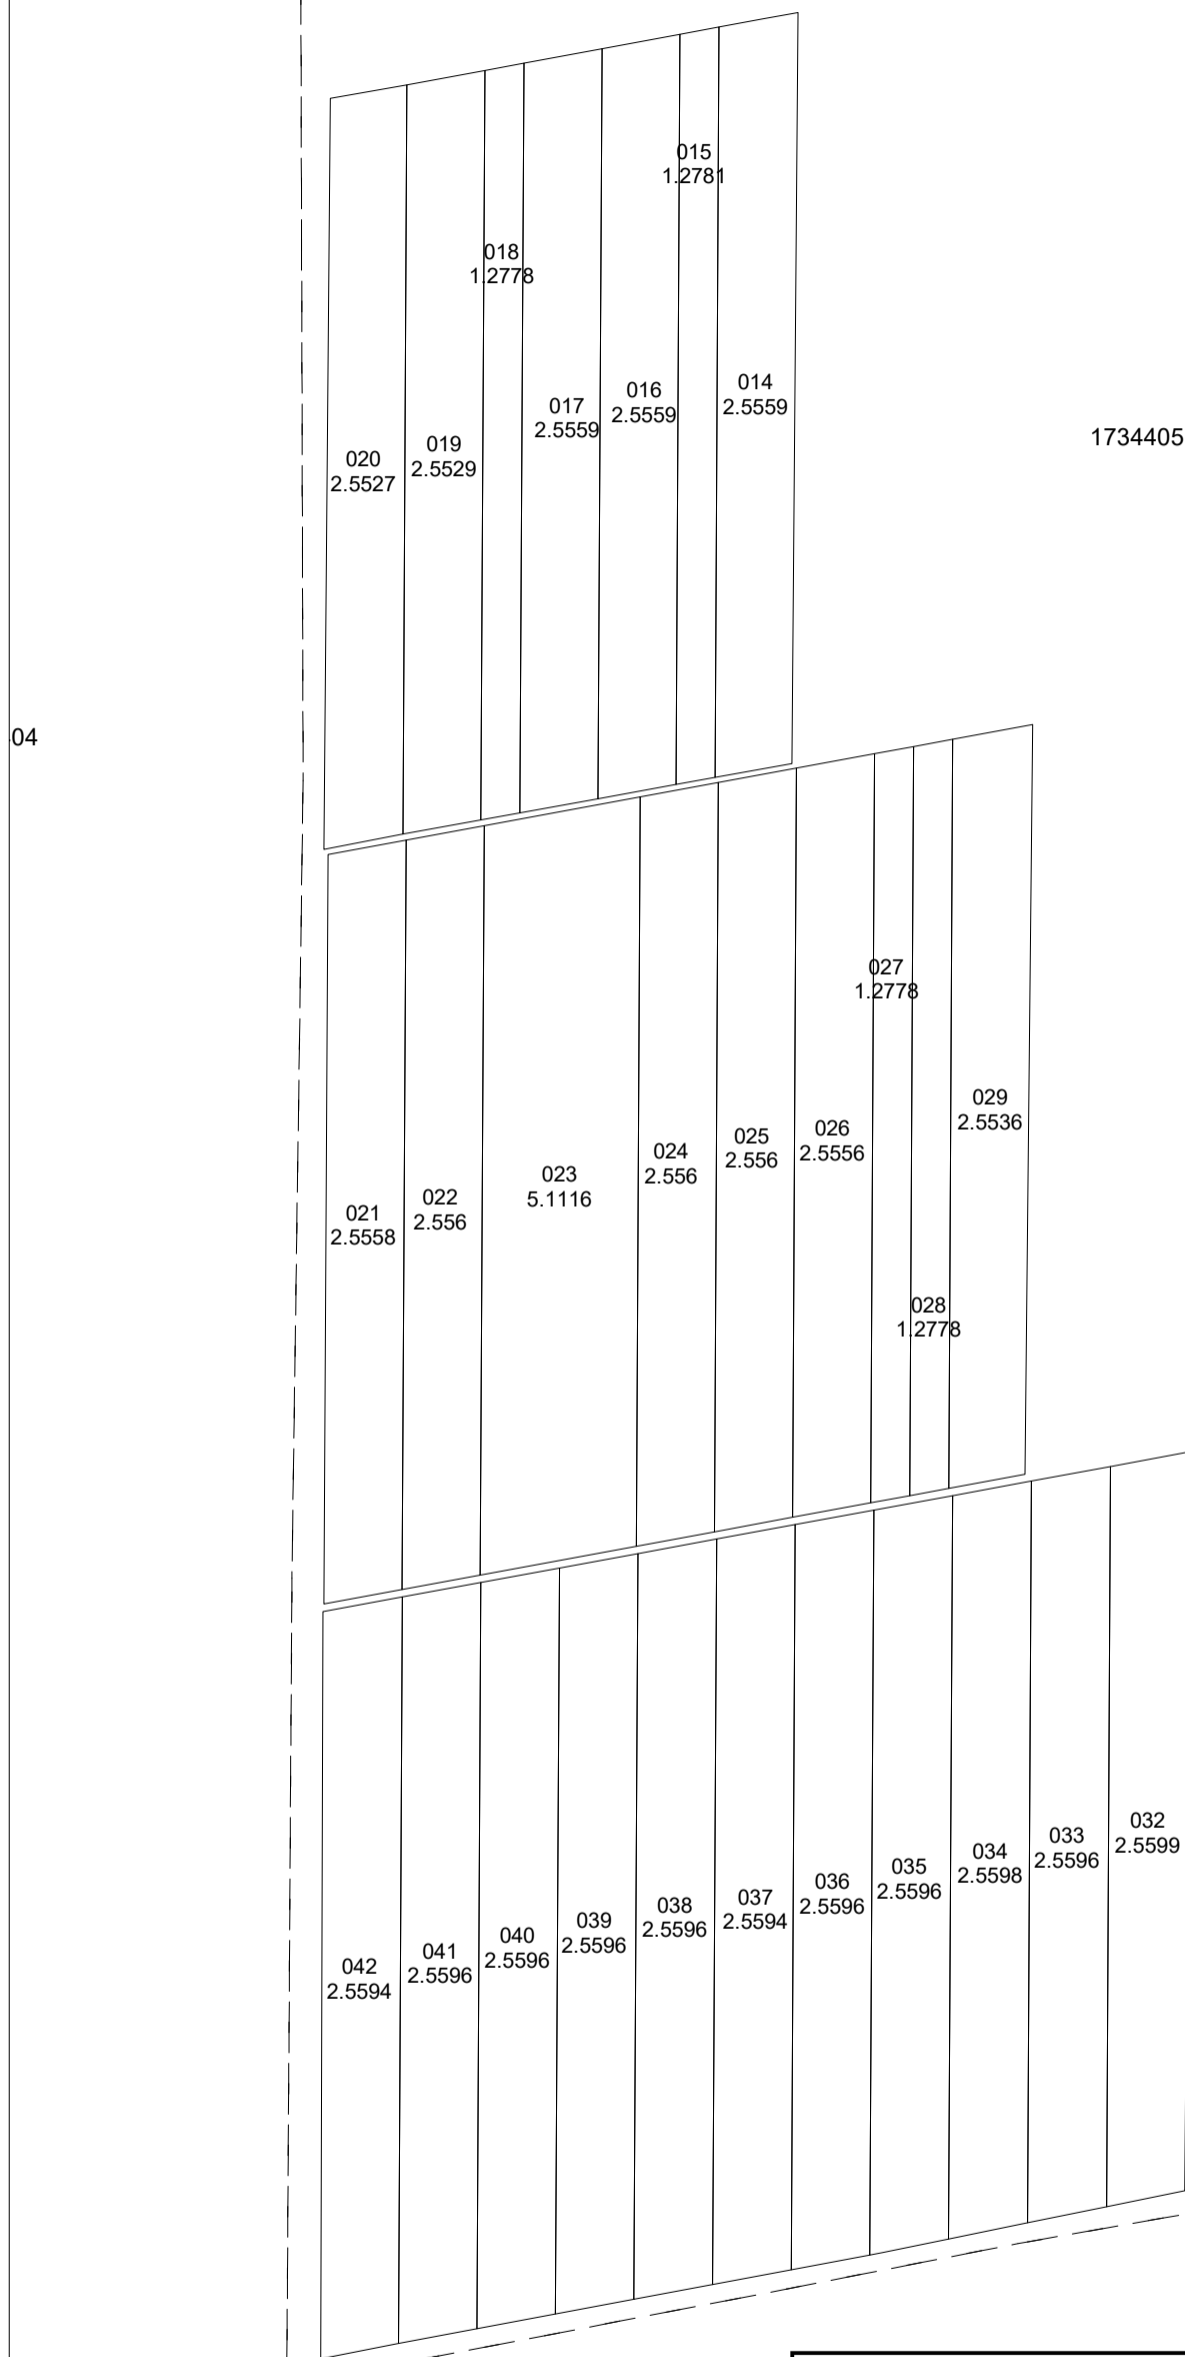

**PLANUL GEOMETRIC
sector cadastral 1734405
satul Moscovei, r-nul Cahul**

APROBAT:
Decizia Consiliului Local Moscovei
Nr. din 2023

COORDONAT:	EXECUTANT		
	„COMERZAN-LATIFUNDIAR” S.R.L.		
	Tipul lucrării: Corectarea erorilor		
	Amplasarea bunului: sat. Moscovei, r-nul Cahul		
Primar sat. Moscovei, r-nul Cahul	Conducător / Verificat	_____	<u>N.Comerzan</u> Numele, prenumele
Specialist în reglementarea regimului proprietatii funciare	Executant: Certificat: seria/ nr./data	_____	<u>I.Comerzan</u> nr.0063 din 31.05.2019
	Data elaborării:	Sistem de coordonate: MOLDREF 99	SCARA: 1: 5000
	data inspectării în teren		