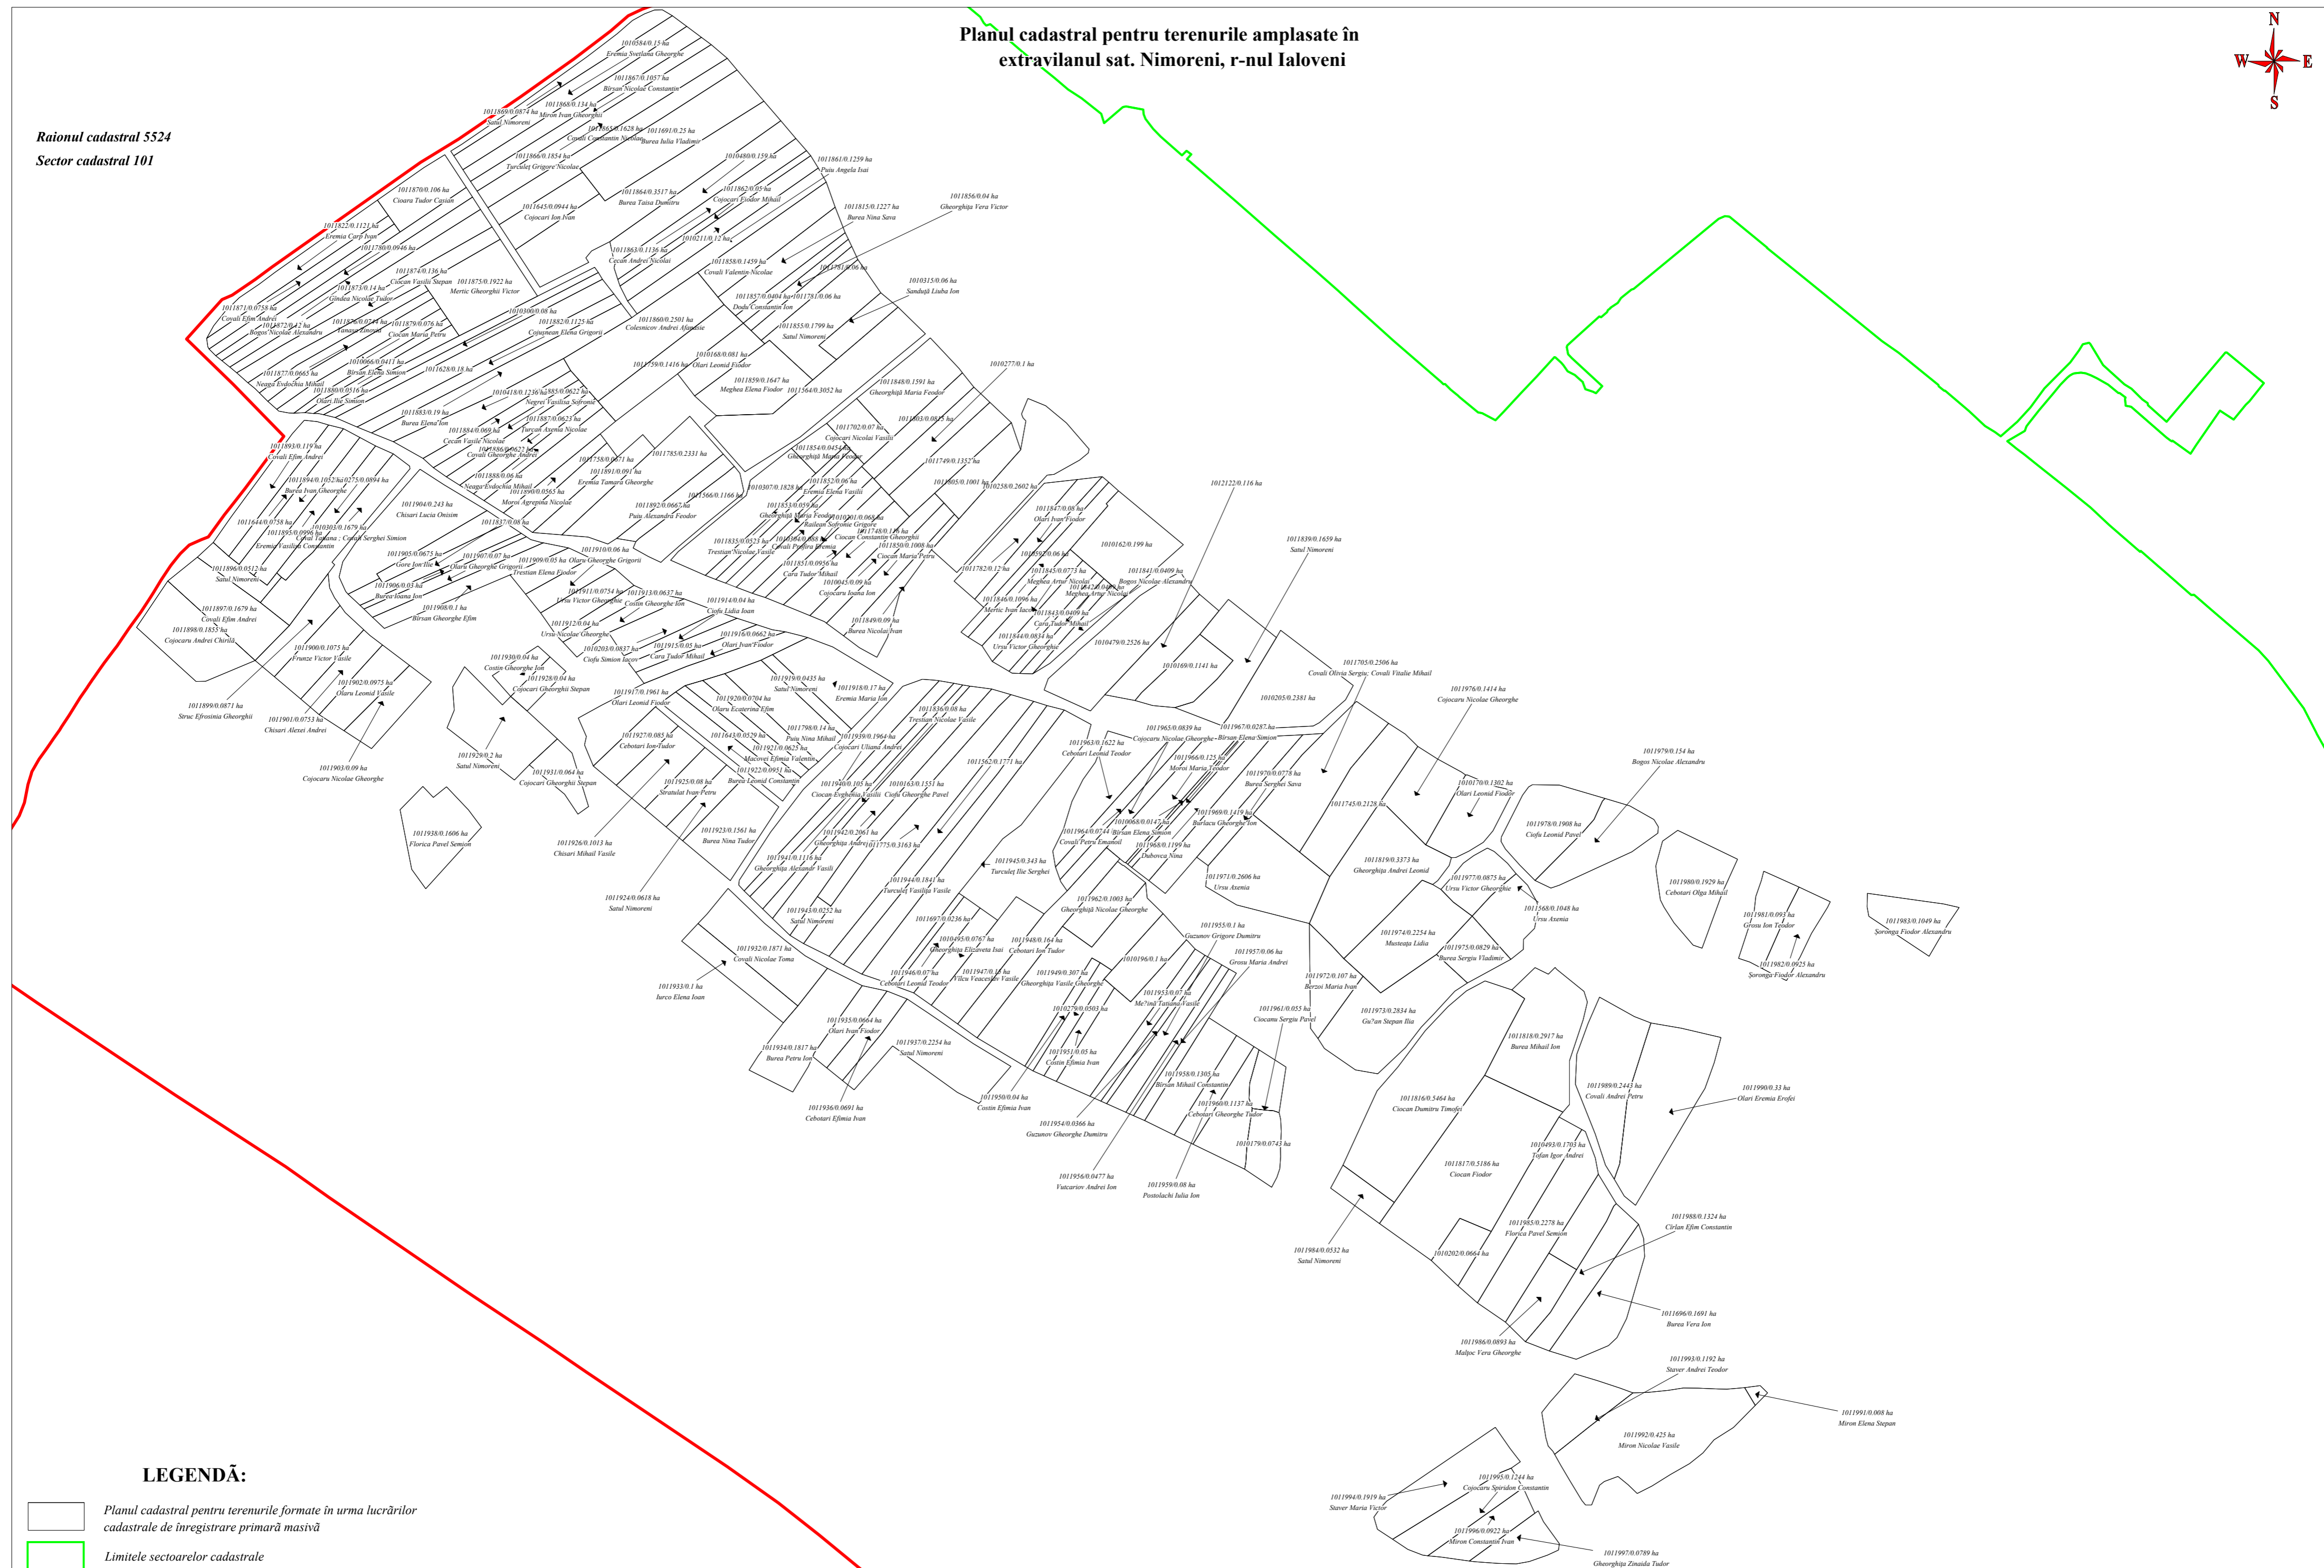

Planul cadastral pentru terenurile amplasate în
extravilanul sat. Nimoreni, r-nul Ialoveni

Raionul cadastral 5524
Sector cadastral 101

LEGENDĂ:

- Planul cadastral pentru terenurile formate în urma lucrărilor cadastrale de înregistrare primară masivă
- Limitele sectoarelor cadastrale
- Hotarul Unității Administrativ-Teritoriale sat. Nimoreni

Scara: 1:2300

A elaborat: inginer cadastral
Vlad Marin