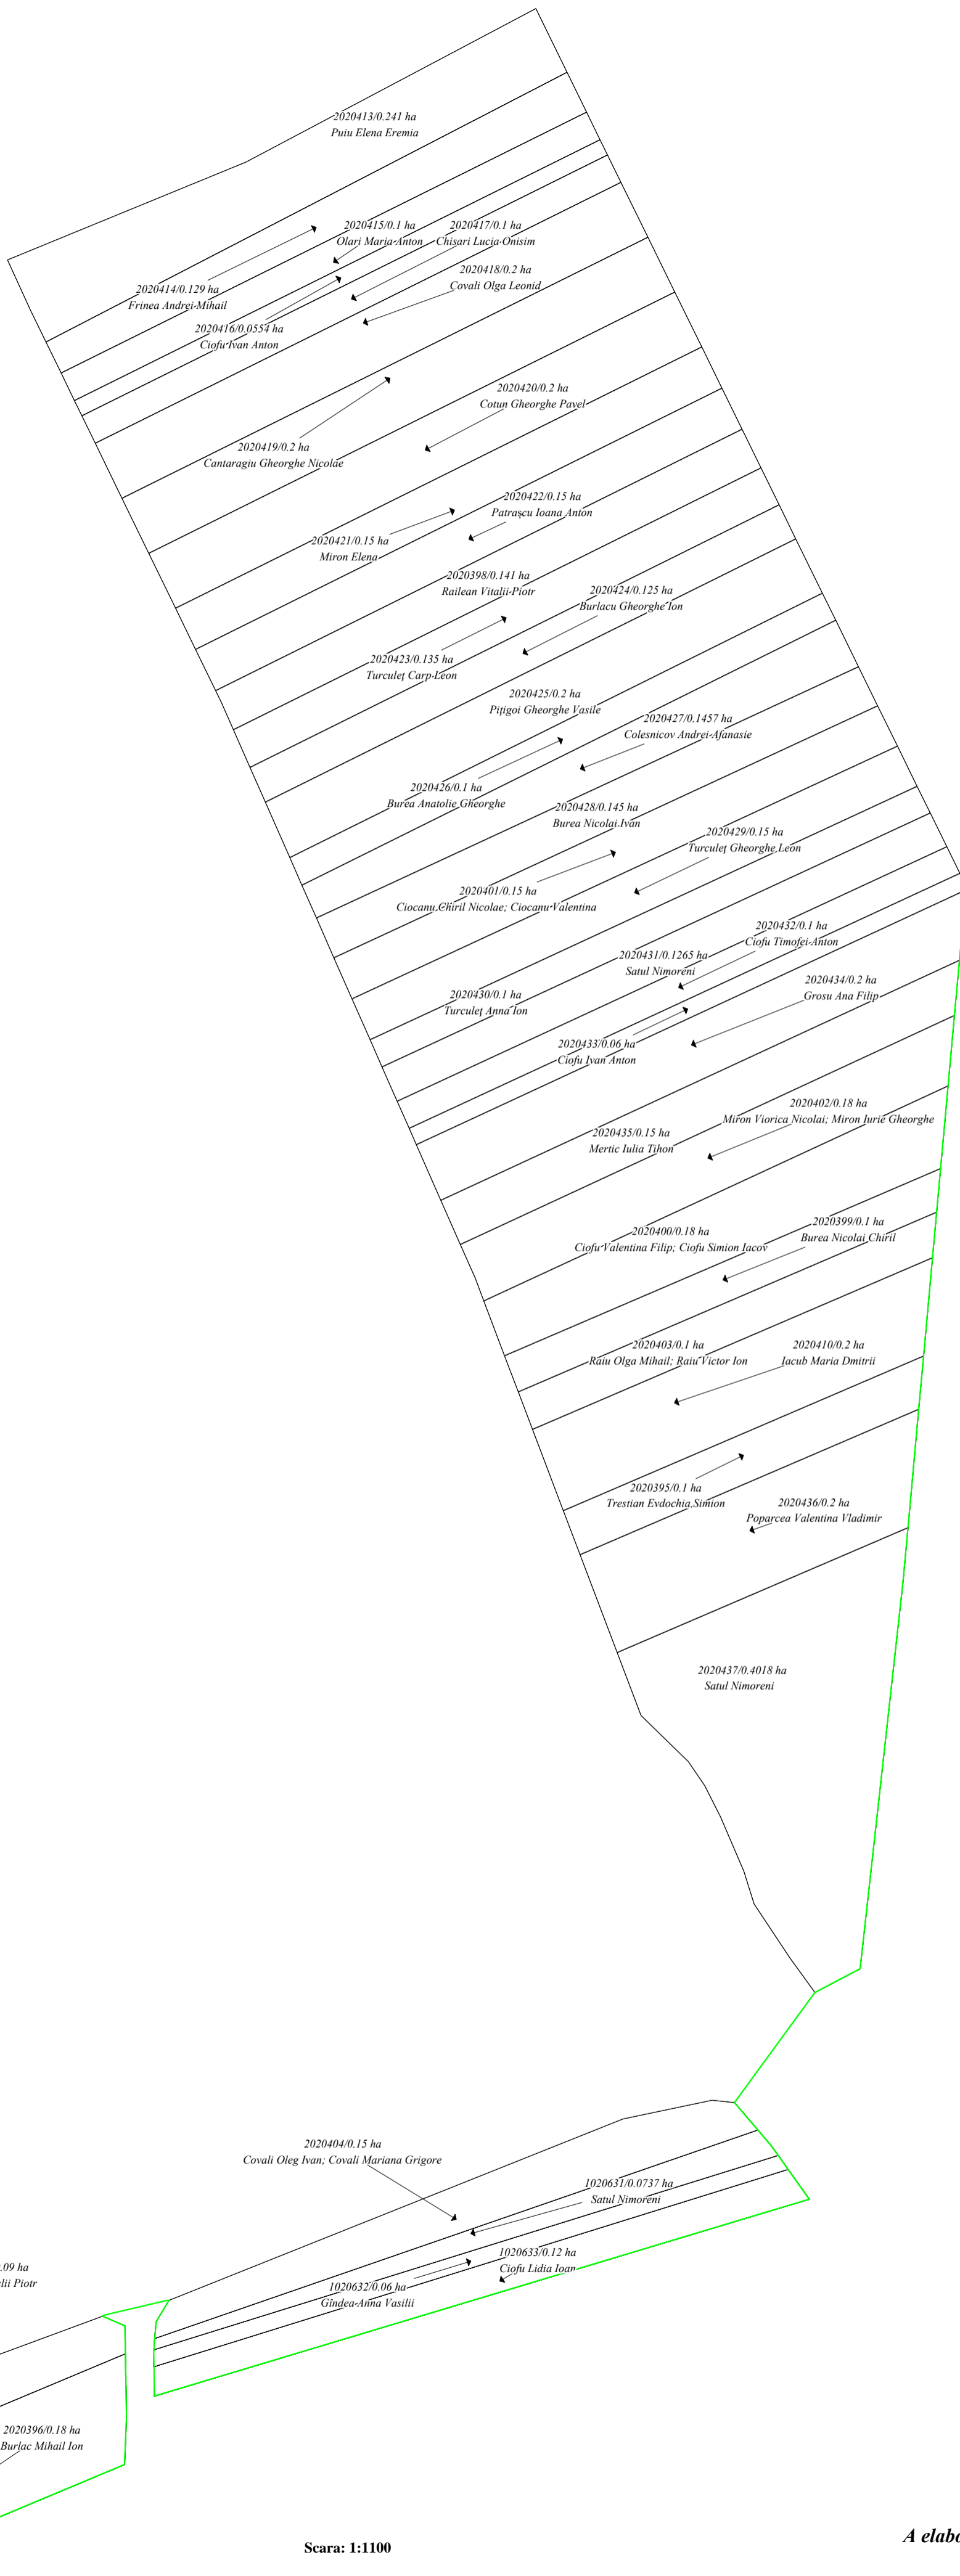

Planul cadastral pentru terenurile amplasate în
extravilanul sat. Nimoreni, r-nul Ialoveni

Raionul cadastral 5524
Sector cadastral 202

LEGENDĂ:

-  Planul cadastral pentru terenurile formate în urma lucrărilor cadastrale de înregistrare primară masivă
-  Limitele sectoarelor cadastrale

Scara: 1:1100

A elaborat: inginer cadastral

Vlad Marin