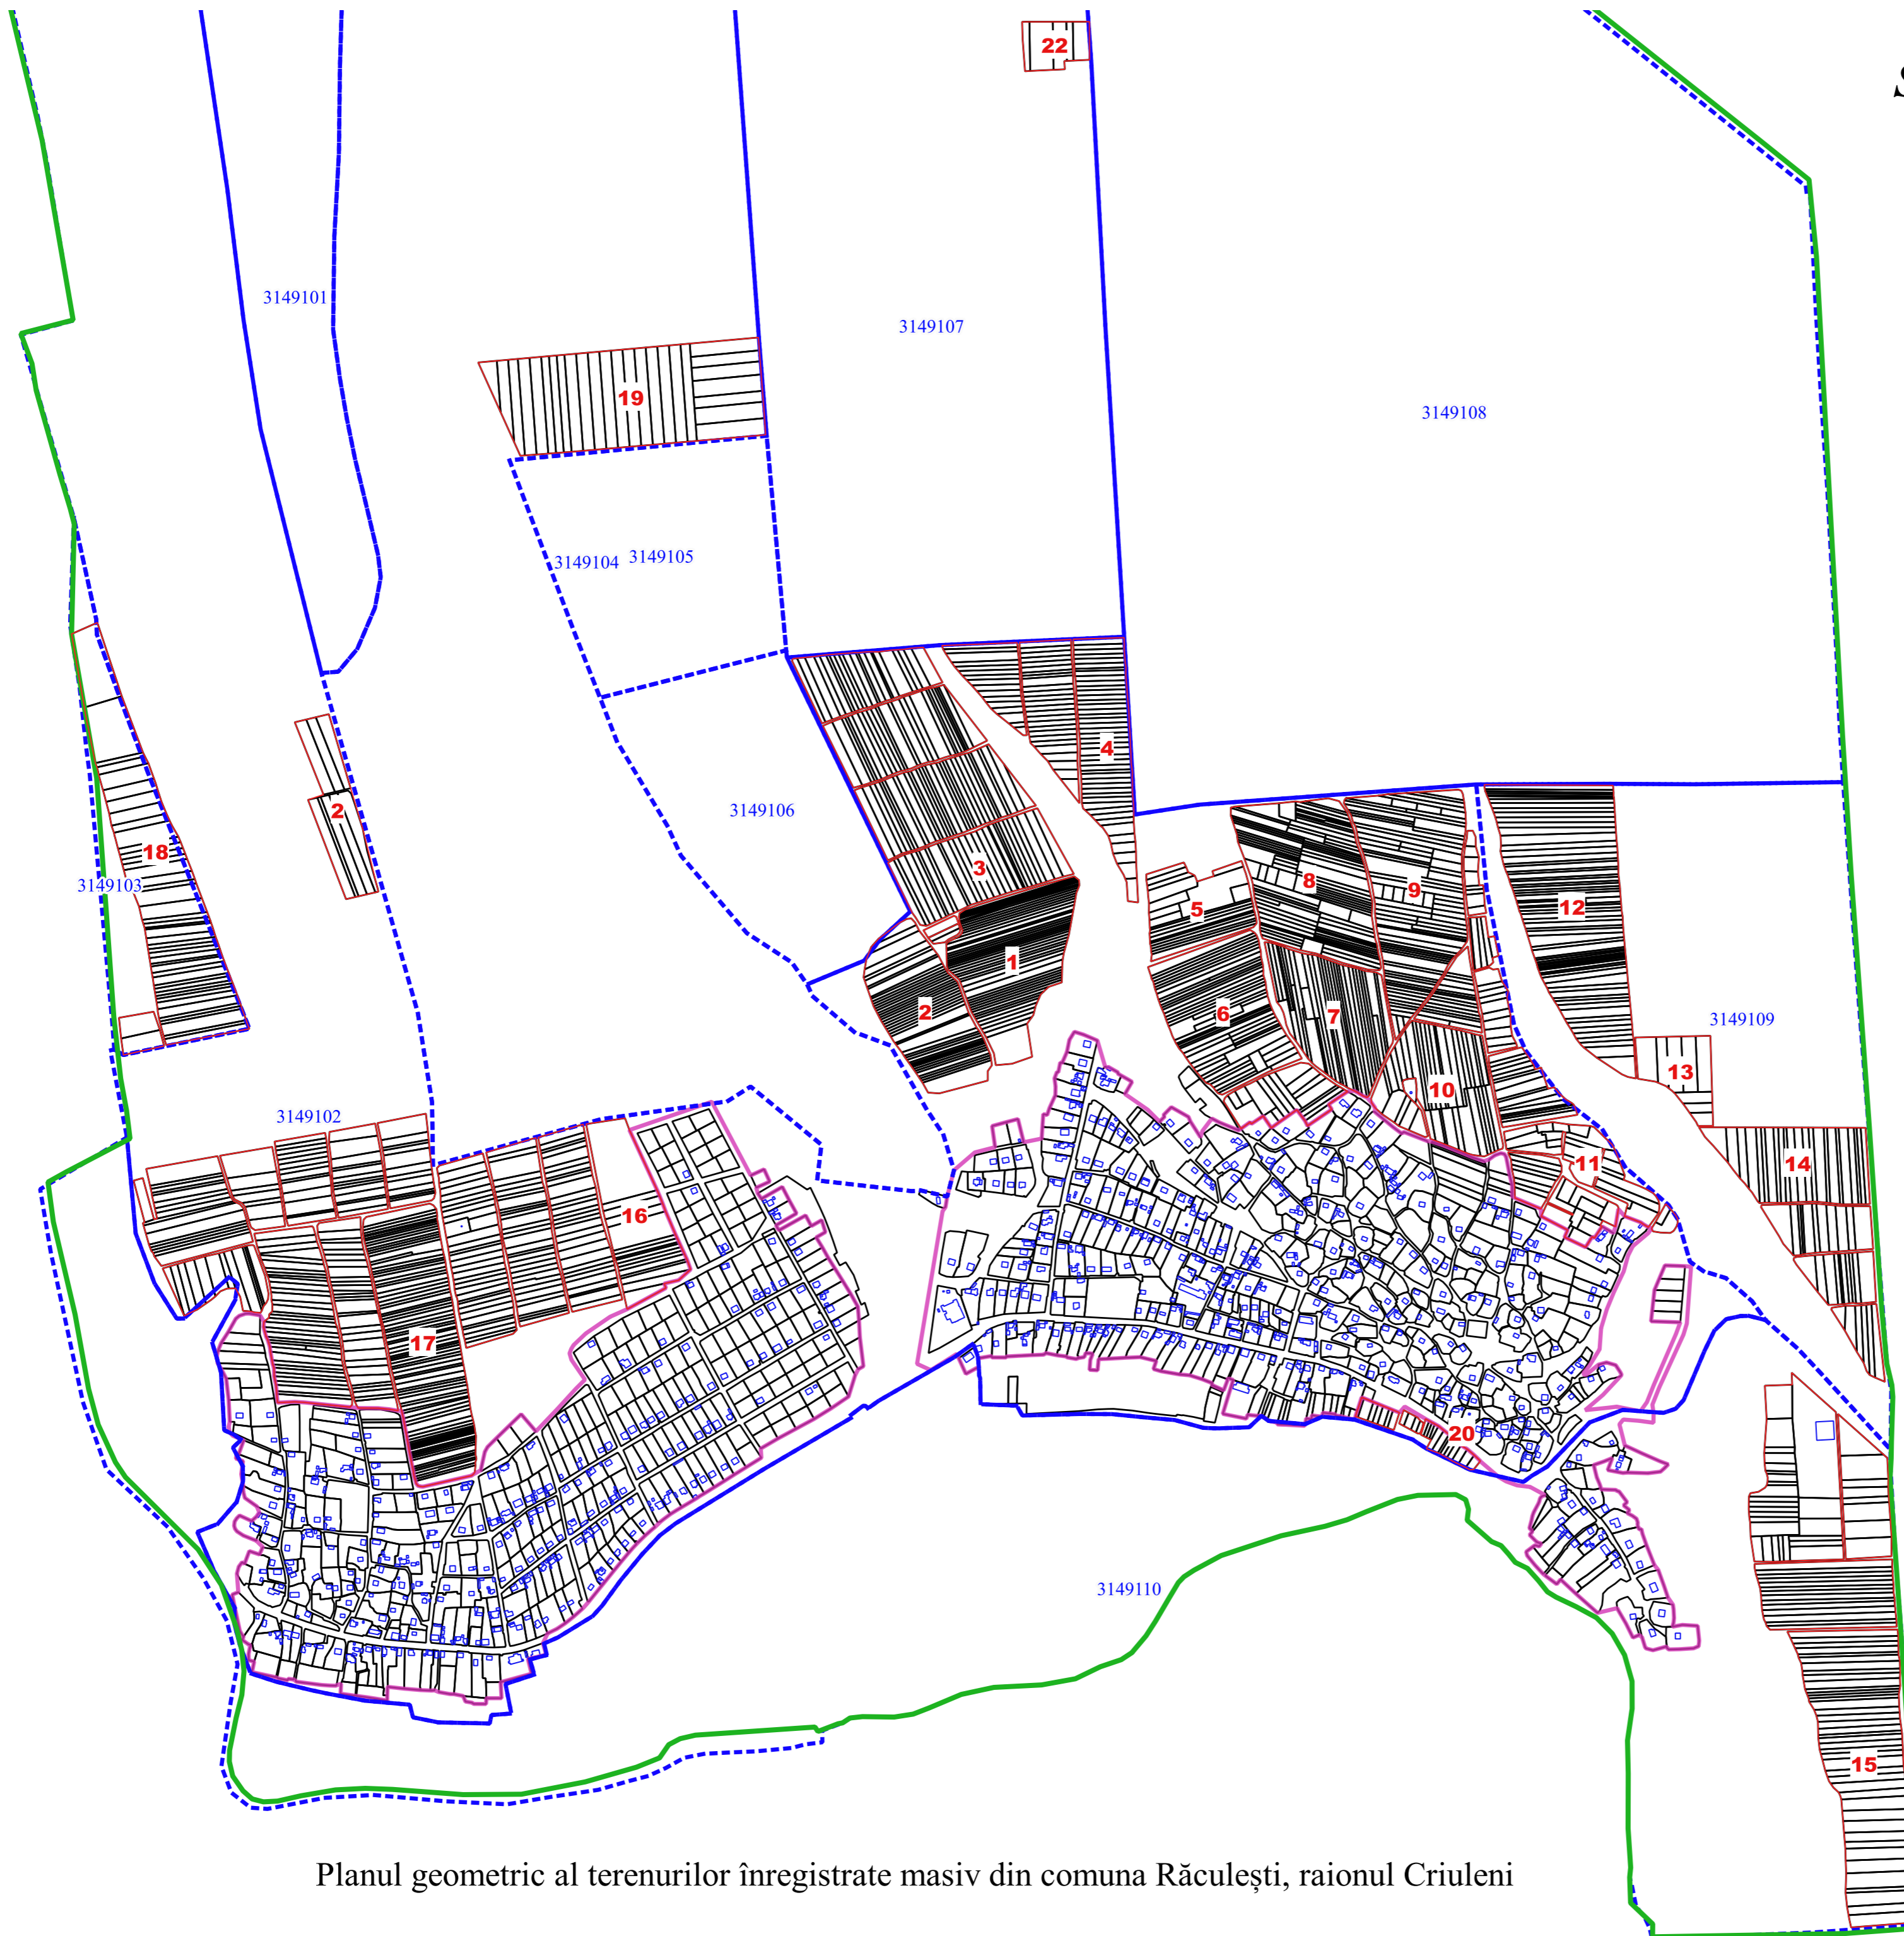

# Schema generală al terenurilor (Consultări publice)

- Semne convenționale:
- limitele terenurilor
  - limita sectorului cadastral
  - limitele câmpurilor ( cu grădini)
  - limitele hotarului intravilanului
  - limitele UAT

67161050126-nr. cadastral  
0,256 ha-aria

Planul geometric al terenurilor înregistrate masiv din comuna Răculești, raionul Criuleni

SC „IMOBIL STAR” SRL