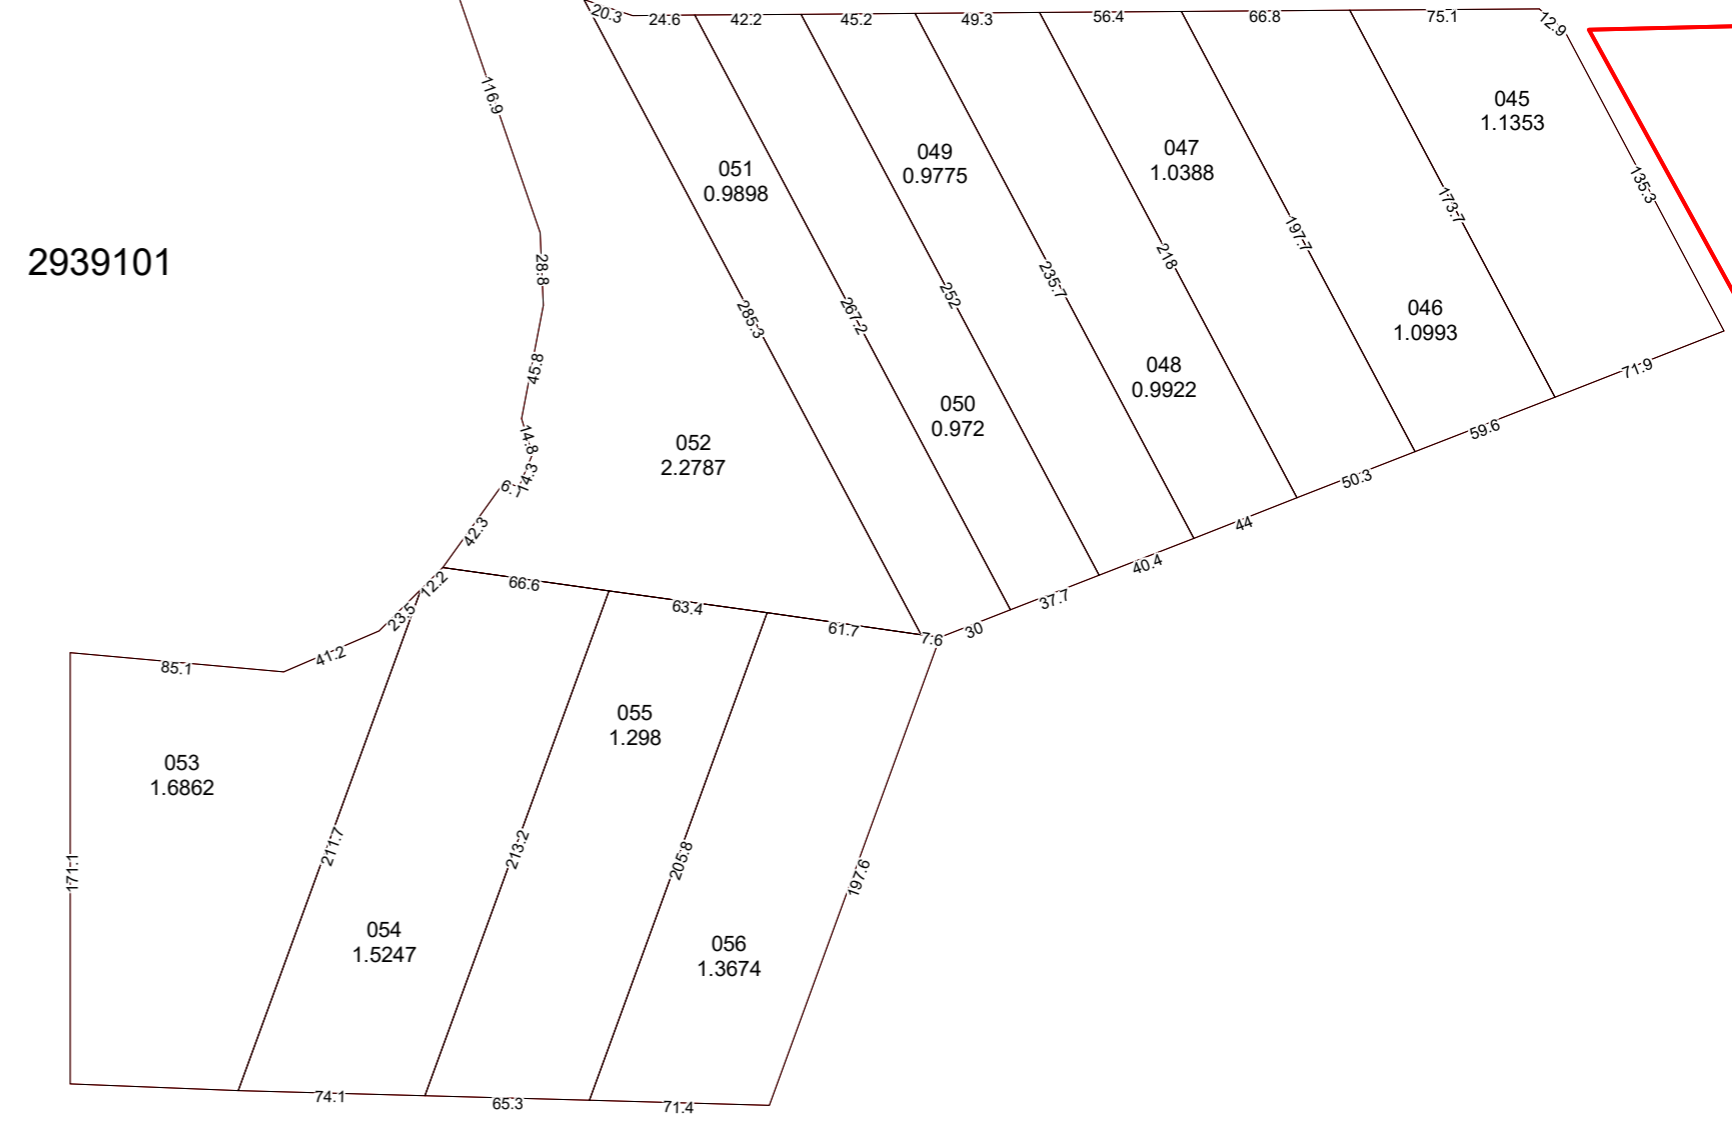

Planul geometric al terenurilor
corectate din sat. Suric, raionul Cimislia
sectorul cadastral 101

2936109

Raionul cadastral 2939

Semne Conventionale

29391010001
0.8284 - teren corectat in urma lucrarilor cadastrale de
corectare a erorilor

2939101 - HCSectoare

COORDONAT	EXECUTANT		
Primarul sat. Suric Alixandru Ghenciu	SC"Comerzan - Latifundiar"SRL.		
Specialistul in reglementarea regimului funciar sat. Suric Botnaru Tudor	administrator /verificator		Comerzan Natalia
	executantul		Comerzan Natalia
	data elaborarii 07.02.2023	sistem de coordonate MoldRef 99	scara 1:3000