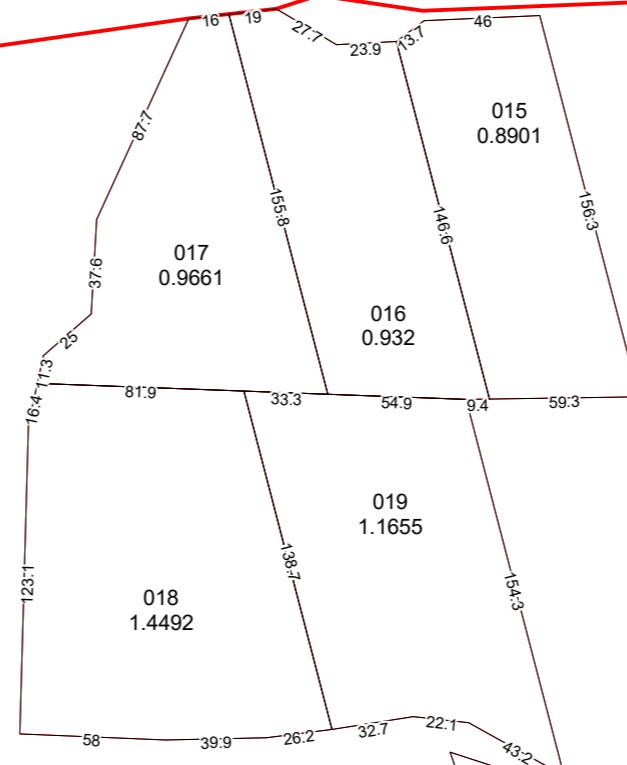

Planul geometric al terenurilor
corectate din sat. Suric, raionul Cimislia
sectorul cadastral 101

2936109

Raionul cadastral 2939

Semne Conventionale

29391010001
0.8284 - teren corectat in urma lucrarilor cadastrale de
corectare a erorilor

2939101 - HCSectoare

COORDONAT	EXECUTANT		
Primarul sat. Suric Alixandru Ghenciu	SC"Comerzan - Latifundiar"SRL.		
Specialistul in reglementarea regimului funciar sat. Suric Botnaru Tudor	administrator /verificator		Comerzan Natalia
	executantul		Comerzan Natalia
	data elaborarii 07.02.2023	sistem de coordonate MoldRef 99	scara 1:3000