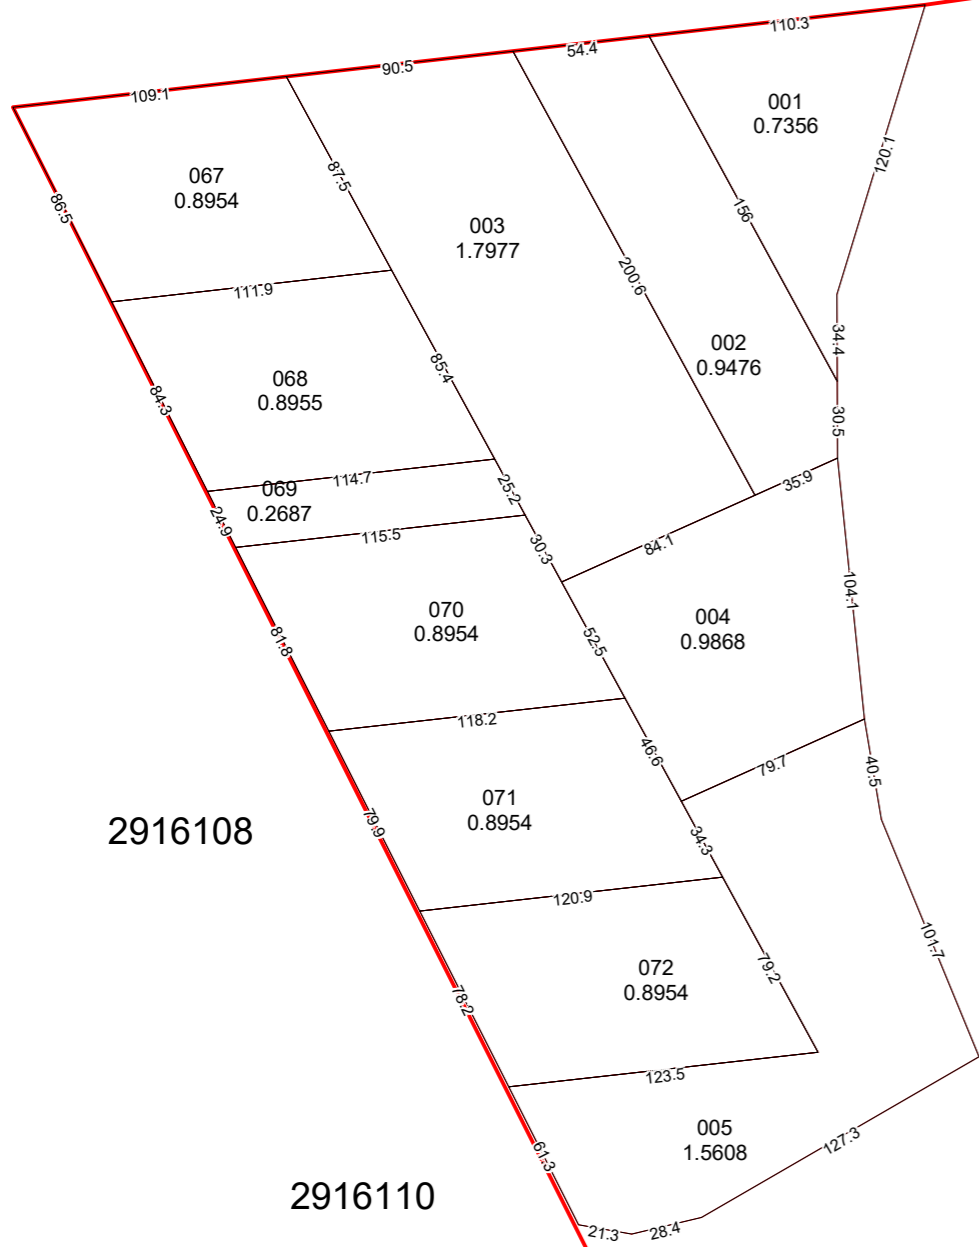

Planul geometric al terenurilor
corectate din sat. Suric, raionul Cimislia
sectorul cadastral 101

2936109

Raionul cadastral 2939

Semne Conventionale

29391010001
0.8284 - teren corectat in urma lucrarilor cadastrale de
corectare a erorilor

2939101 - HCSectoare

COORDONAT	EXECUTANT		
Primarul sat. Suric Alixandru Ghenciu	SC"Comerzan - Latifundiar"SRL.		
Specialistul in reglementarea regimului funciar sat. Suric Botnaru Tudor	administrator /verificator		Comerzan Natalia
	executantul		Comerzan Natalia
	data elaborarii 07.02.2023	sistem de coordonate MoldRef 99	scara 1:3000