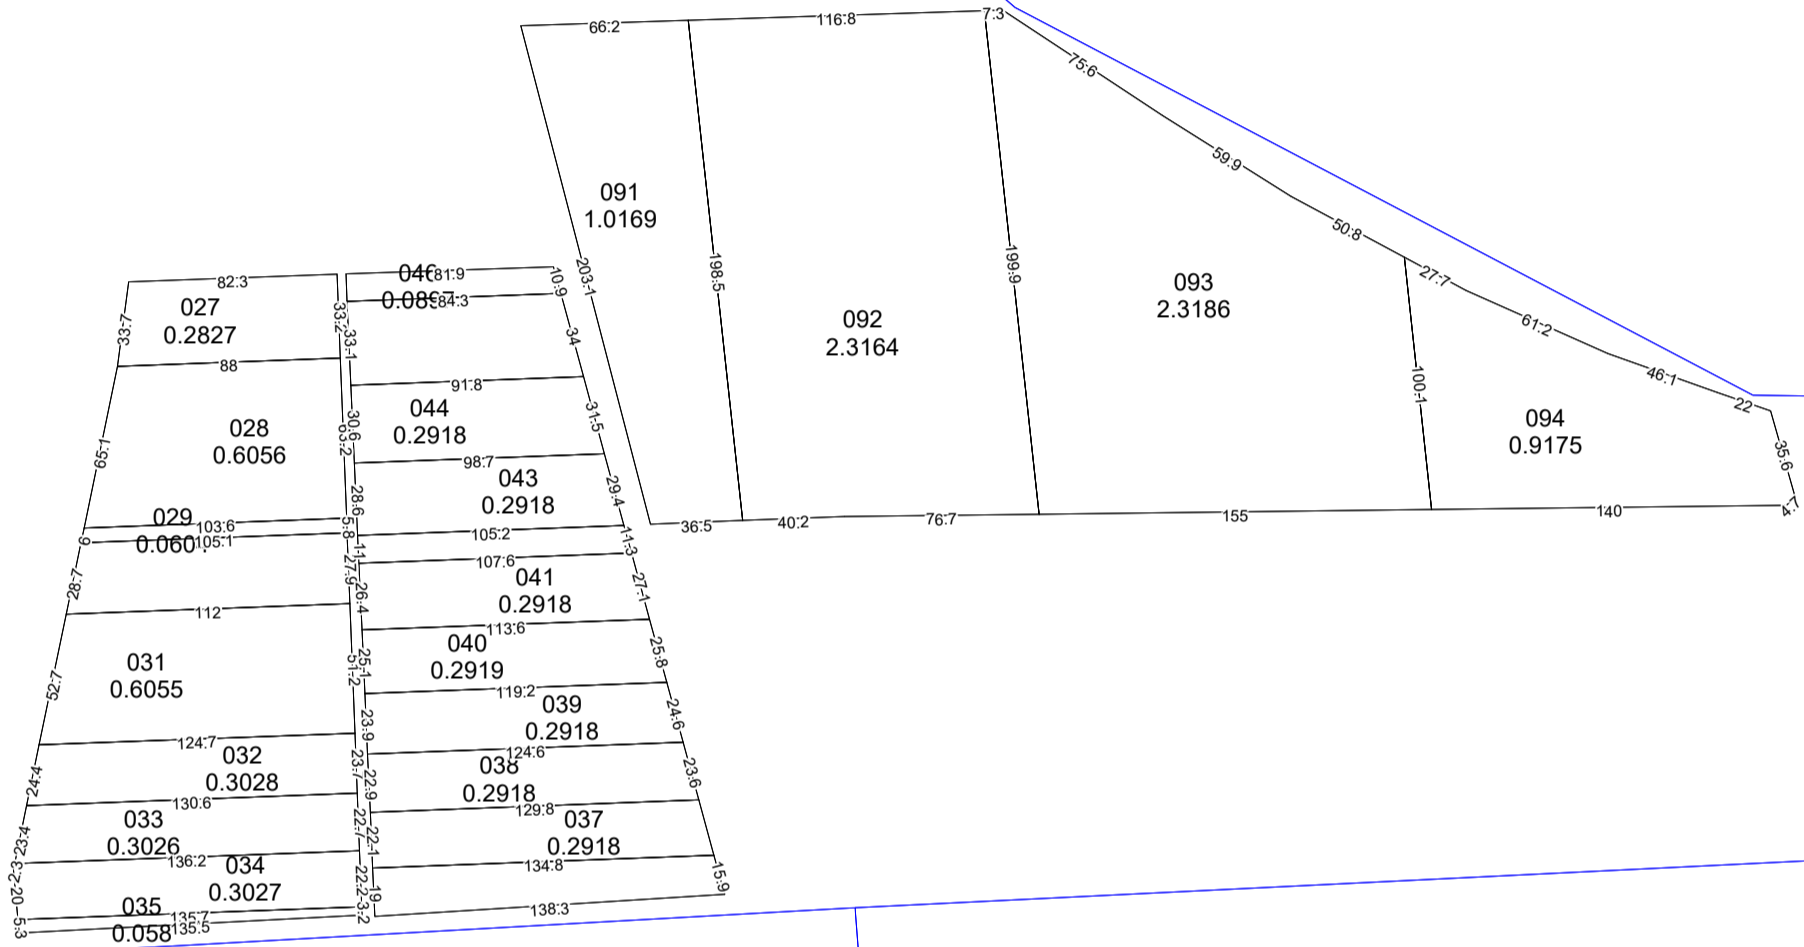

2939104

2939109

2939105

2939106

Semne Conventionale

29391010001
0.8284 - teren corectat in urma lucrarilor cadastrale de
corectare a erorilor

2939101 - HCSectoare

COORDONAT		EXECUTANT	
Primarul sat. Suric Alixandru Ghenciu		SC"Comerzan - Latifundiar"SRL.	
Specialistul in reglementarea regimului funciar sat. Suric Botnaru Tudor	administrator /verificator		Comerzan Natalia
	executantul		Comerzan Natalia
data elaborarii 07.02.2023	sistem de coordonate MoldRef 99		scara 1:3000