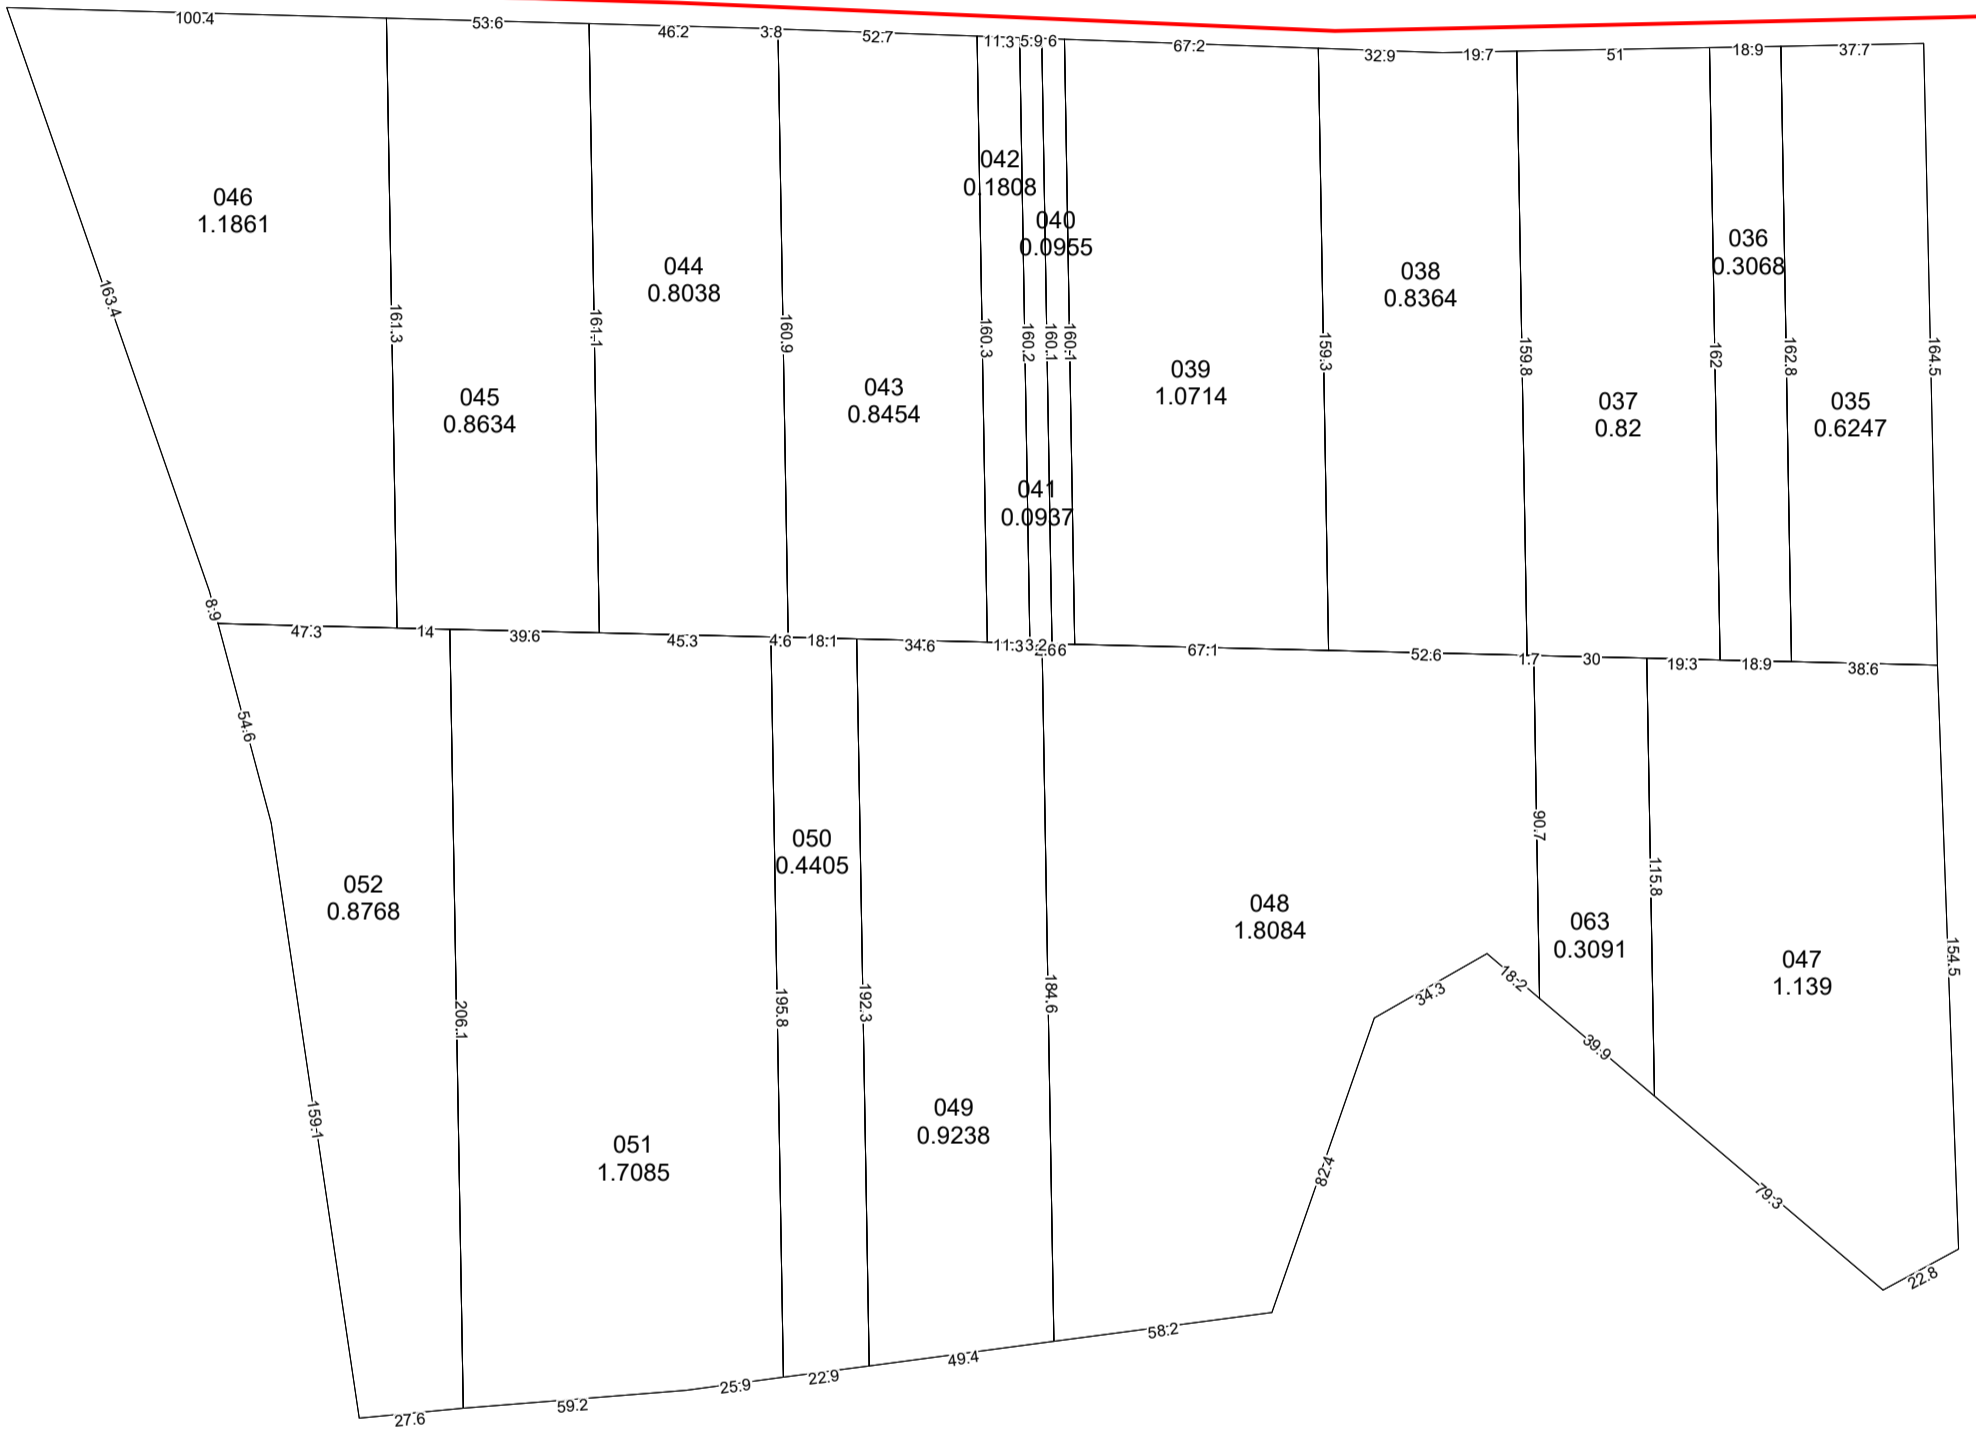

2936307

2939109

Semne Conventionale

29391010001
0.8284 - teren corectat in urma lucrarilor cadastrale de
corectare a erorilor

2939101 - HCSectoare

COORDONAT		EXECUTANT	
Primarul sat. Suric Alixandru Ghenciu		SC"Comerzan - Latifundiar"SRL.	
Specialistul in reglementarea regimului funciar sat. Suric Botnaru Tudor	administrator /verificator		Comerzan Natalia
	executantul		Comerzan Natalia
	data elaborarii 07.02.2023	sistem de coordonate MoldRef 99	scara 1:2000