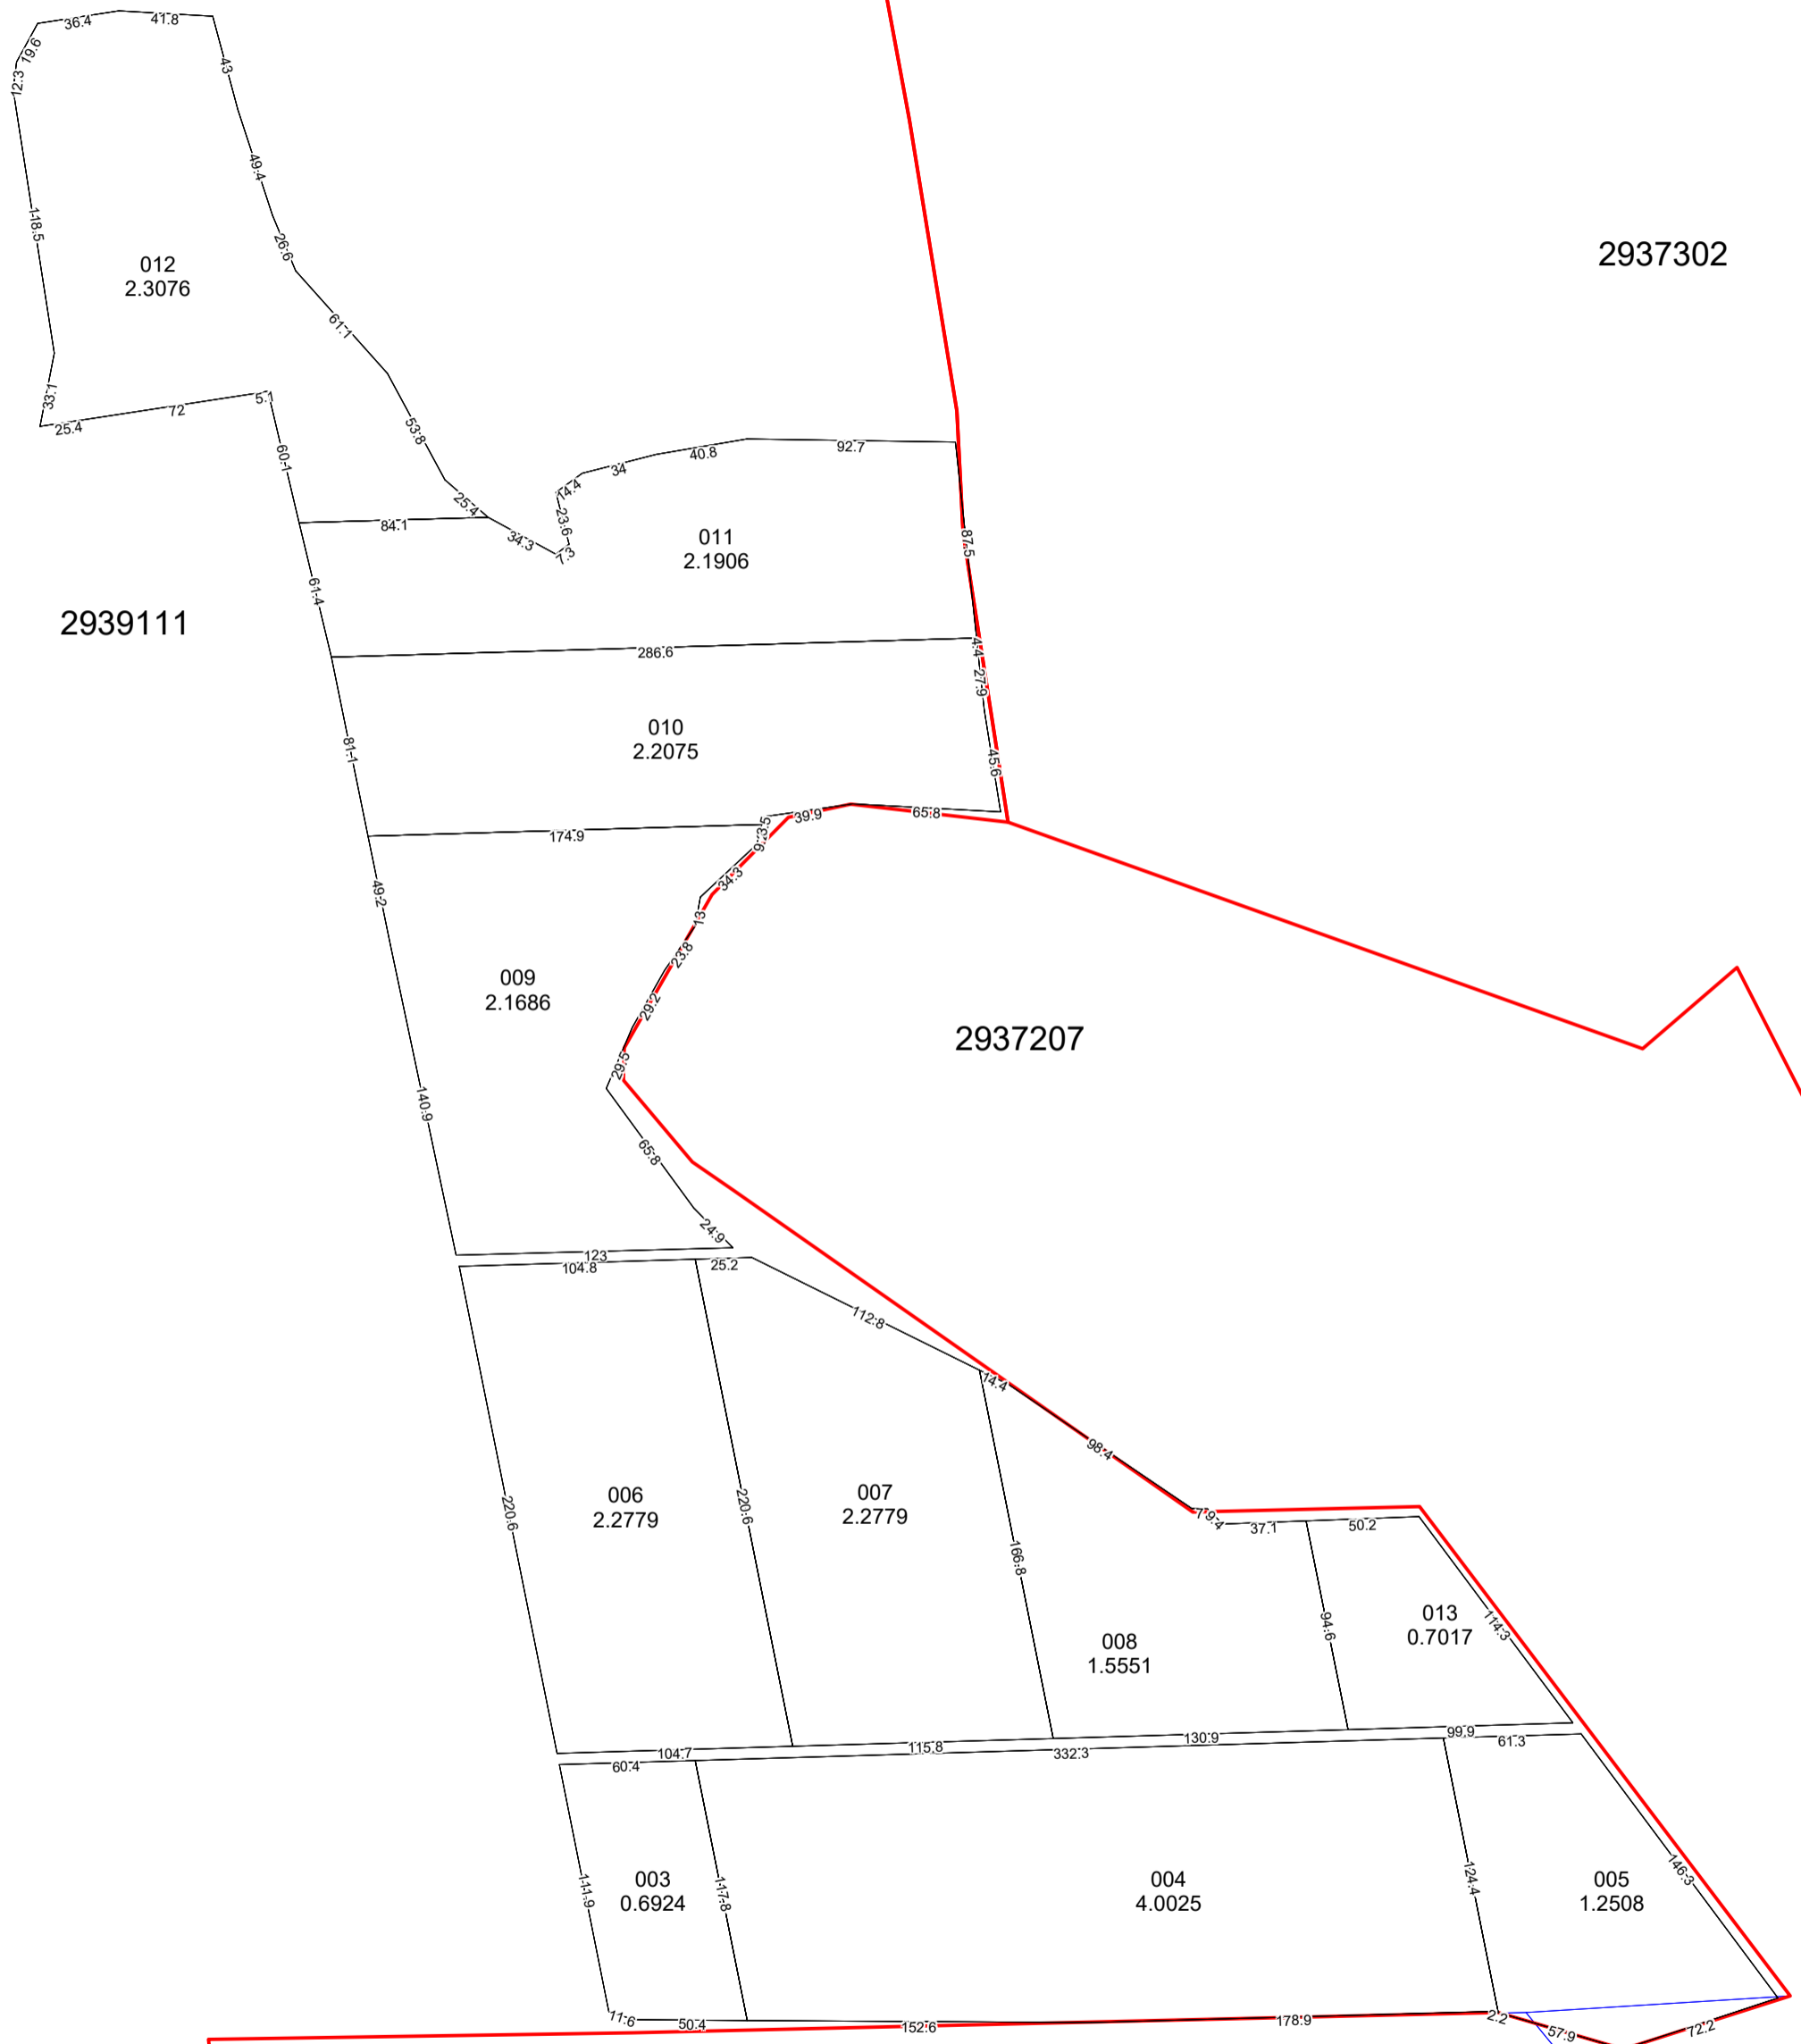

2939110

2937302

2939111

2937207

**Semne Conventionale**

29391010001  
0.8284 - teren corectat in urma lucrarilor cadastrale de  
corectare a erorilor

2939101 - HG Sectoare

COORDONAT		EXECUTANT	
Primarul sat. Suric Alixandru Ghenciu		SC"Comerzan - Latifundiar"SRL.	
Specialistul in reglementarea regimului funciar sat. Suric Botnaru Tudor	administrator /verificator		Comerzan Natalia
	executantul		Comerzan Natalia
data elaborarii 07.02.2023	sistem de coordonate MoldRef 99		scara 1:3000