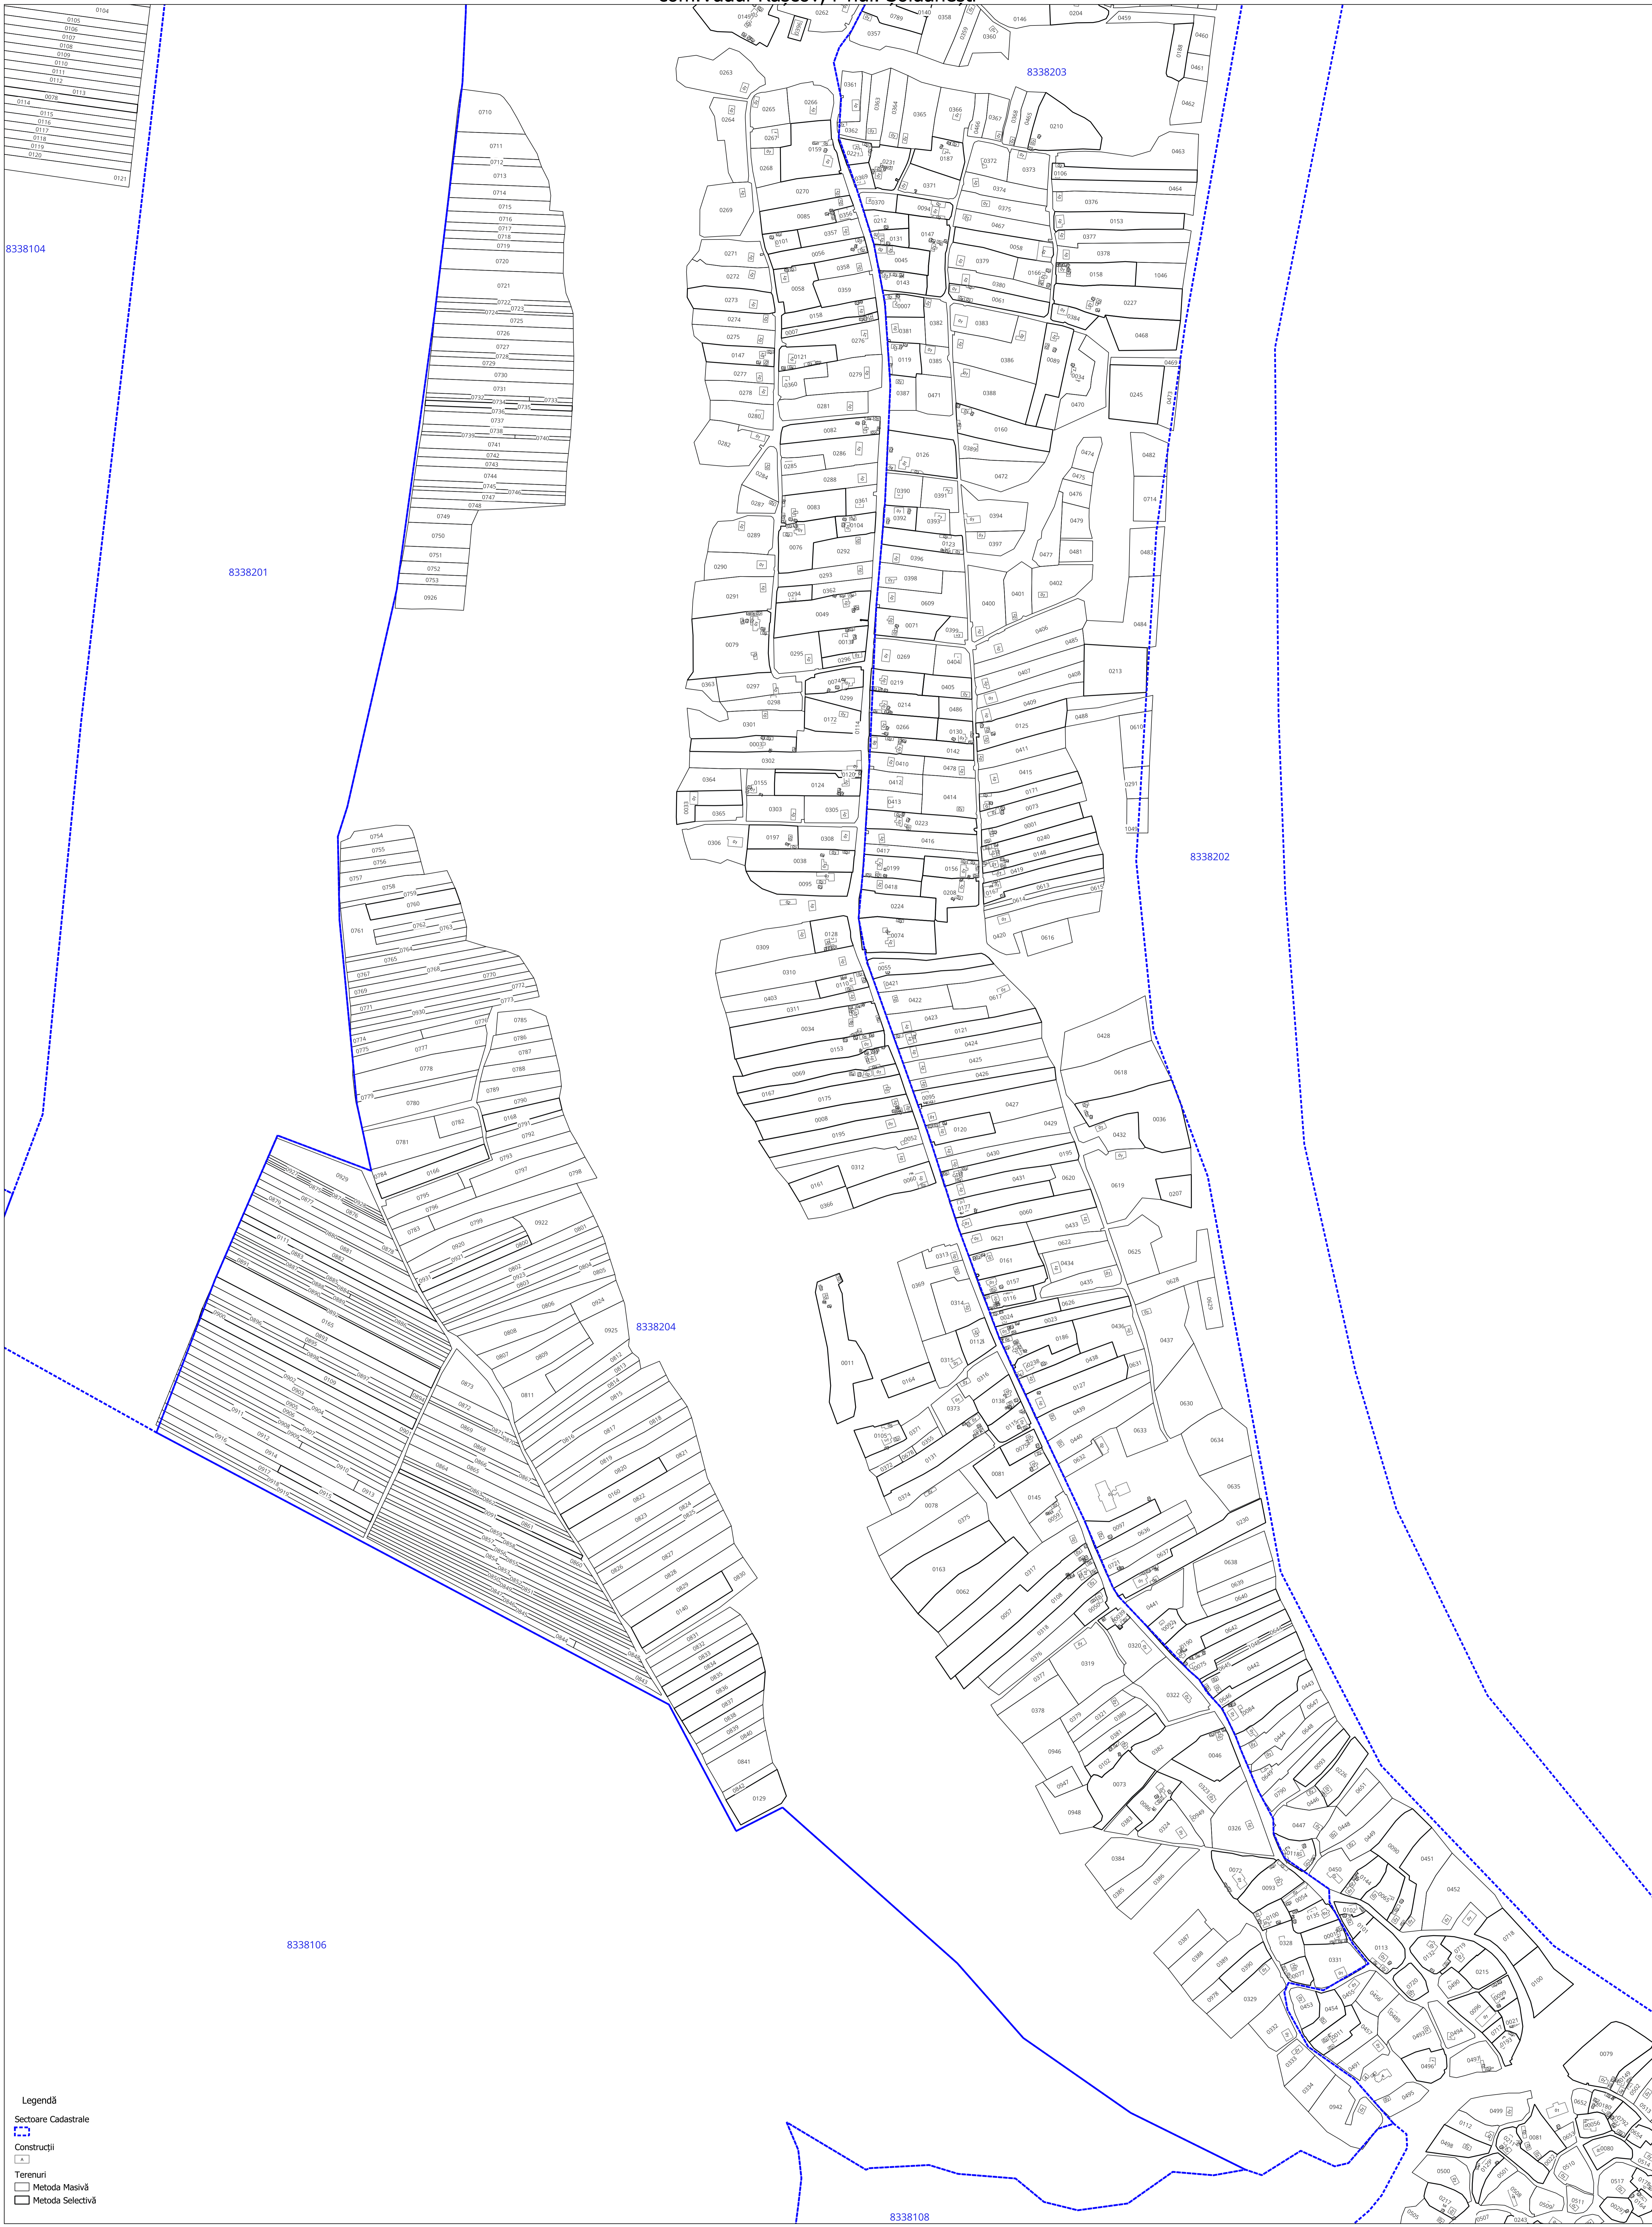

Plan cadastral  
com.Vadul-Raşcov, r-nul. Şoldăneşti

- Legendă
- Sectoare Cadastrale
  - Construcții
  - Terenuri
  - Metoda Masivă
  - Metoda Selectivă

Plan cadastral  
com.Vadul-Raşcov, r-nul. Soldăneşti

0104
0105
0106
0107
0108
0109
0110
0111
0112
0113
0114
0115
0116
0117
0118
0119
0120
0121

- Legendă
- Sectoare Cadastrale
  - Construcții
  - Terenuri
  - Metoda Masivă
  - Metoda Selectivă