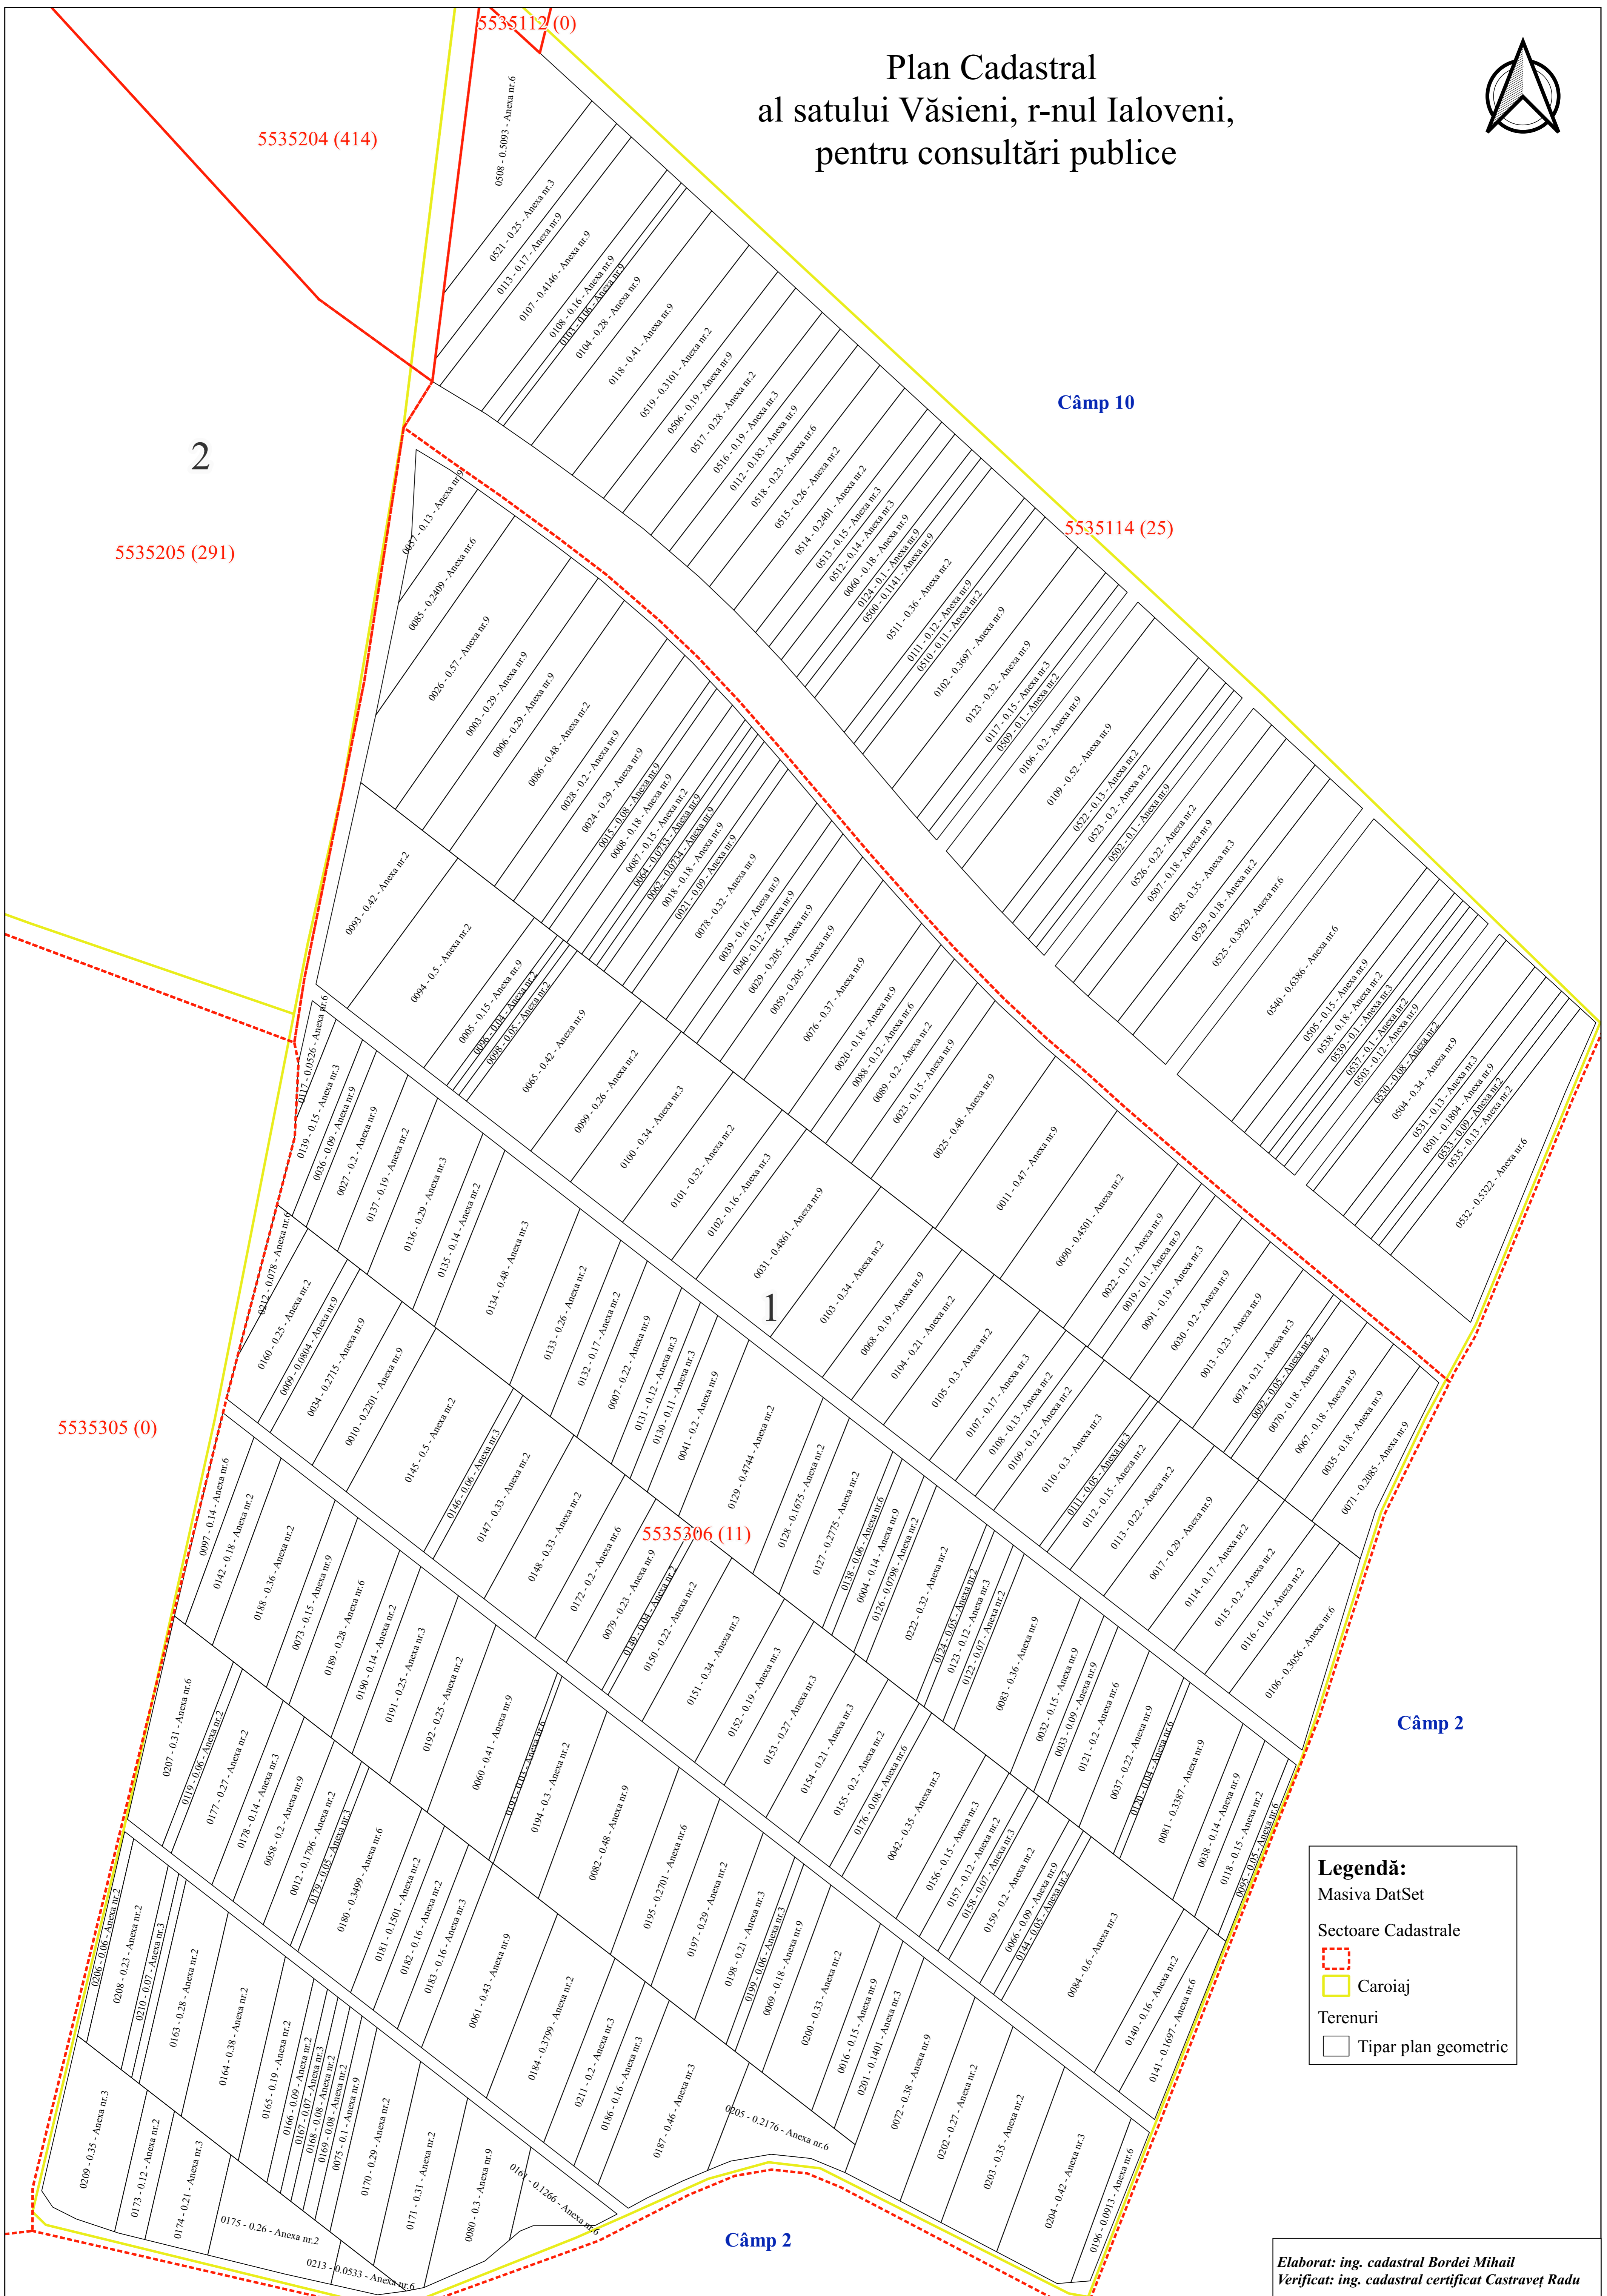

Plan Cadastral al satului Văsieni, r-nul Ialoveni, pentru consultări publice

2

Câmp 10

1

Câmp 2

Câmp 2

Legendă:
Masiva DatSet
Sectoare Cadastrale
Caroiaj
Terenuri
Tipar plan geometric

Elaborat: ing. cadastral Bordei Mihail
Verificat: ing. cadastral Cetraveț Radu