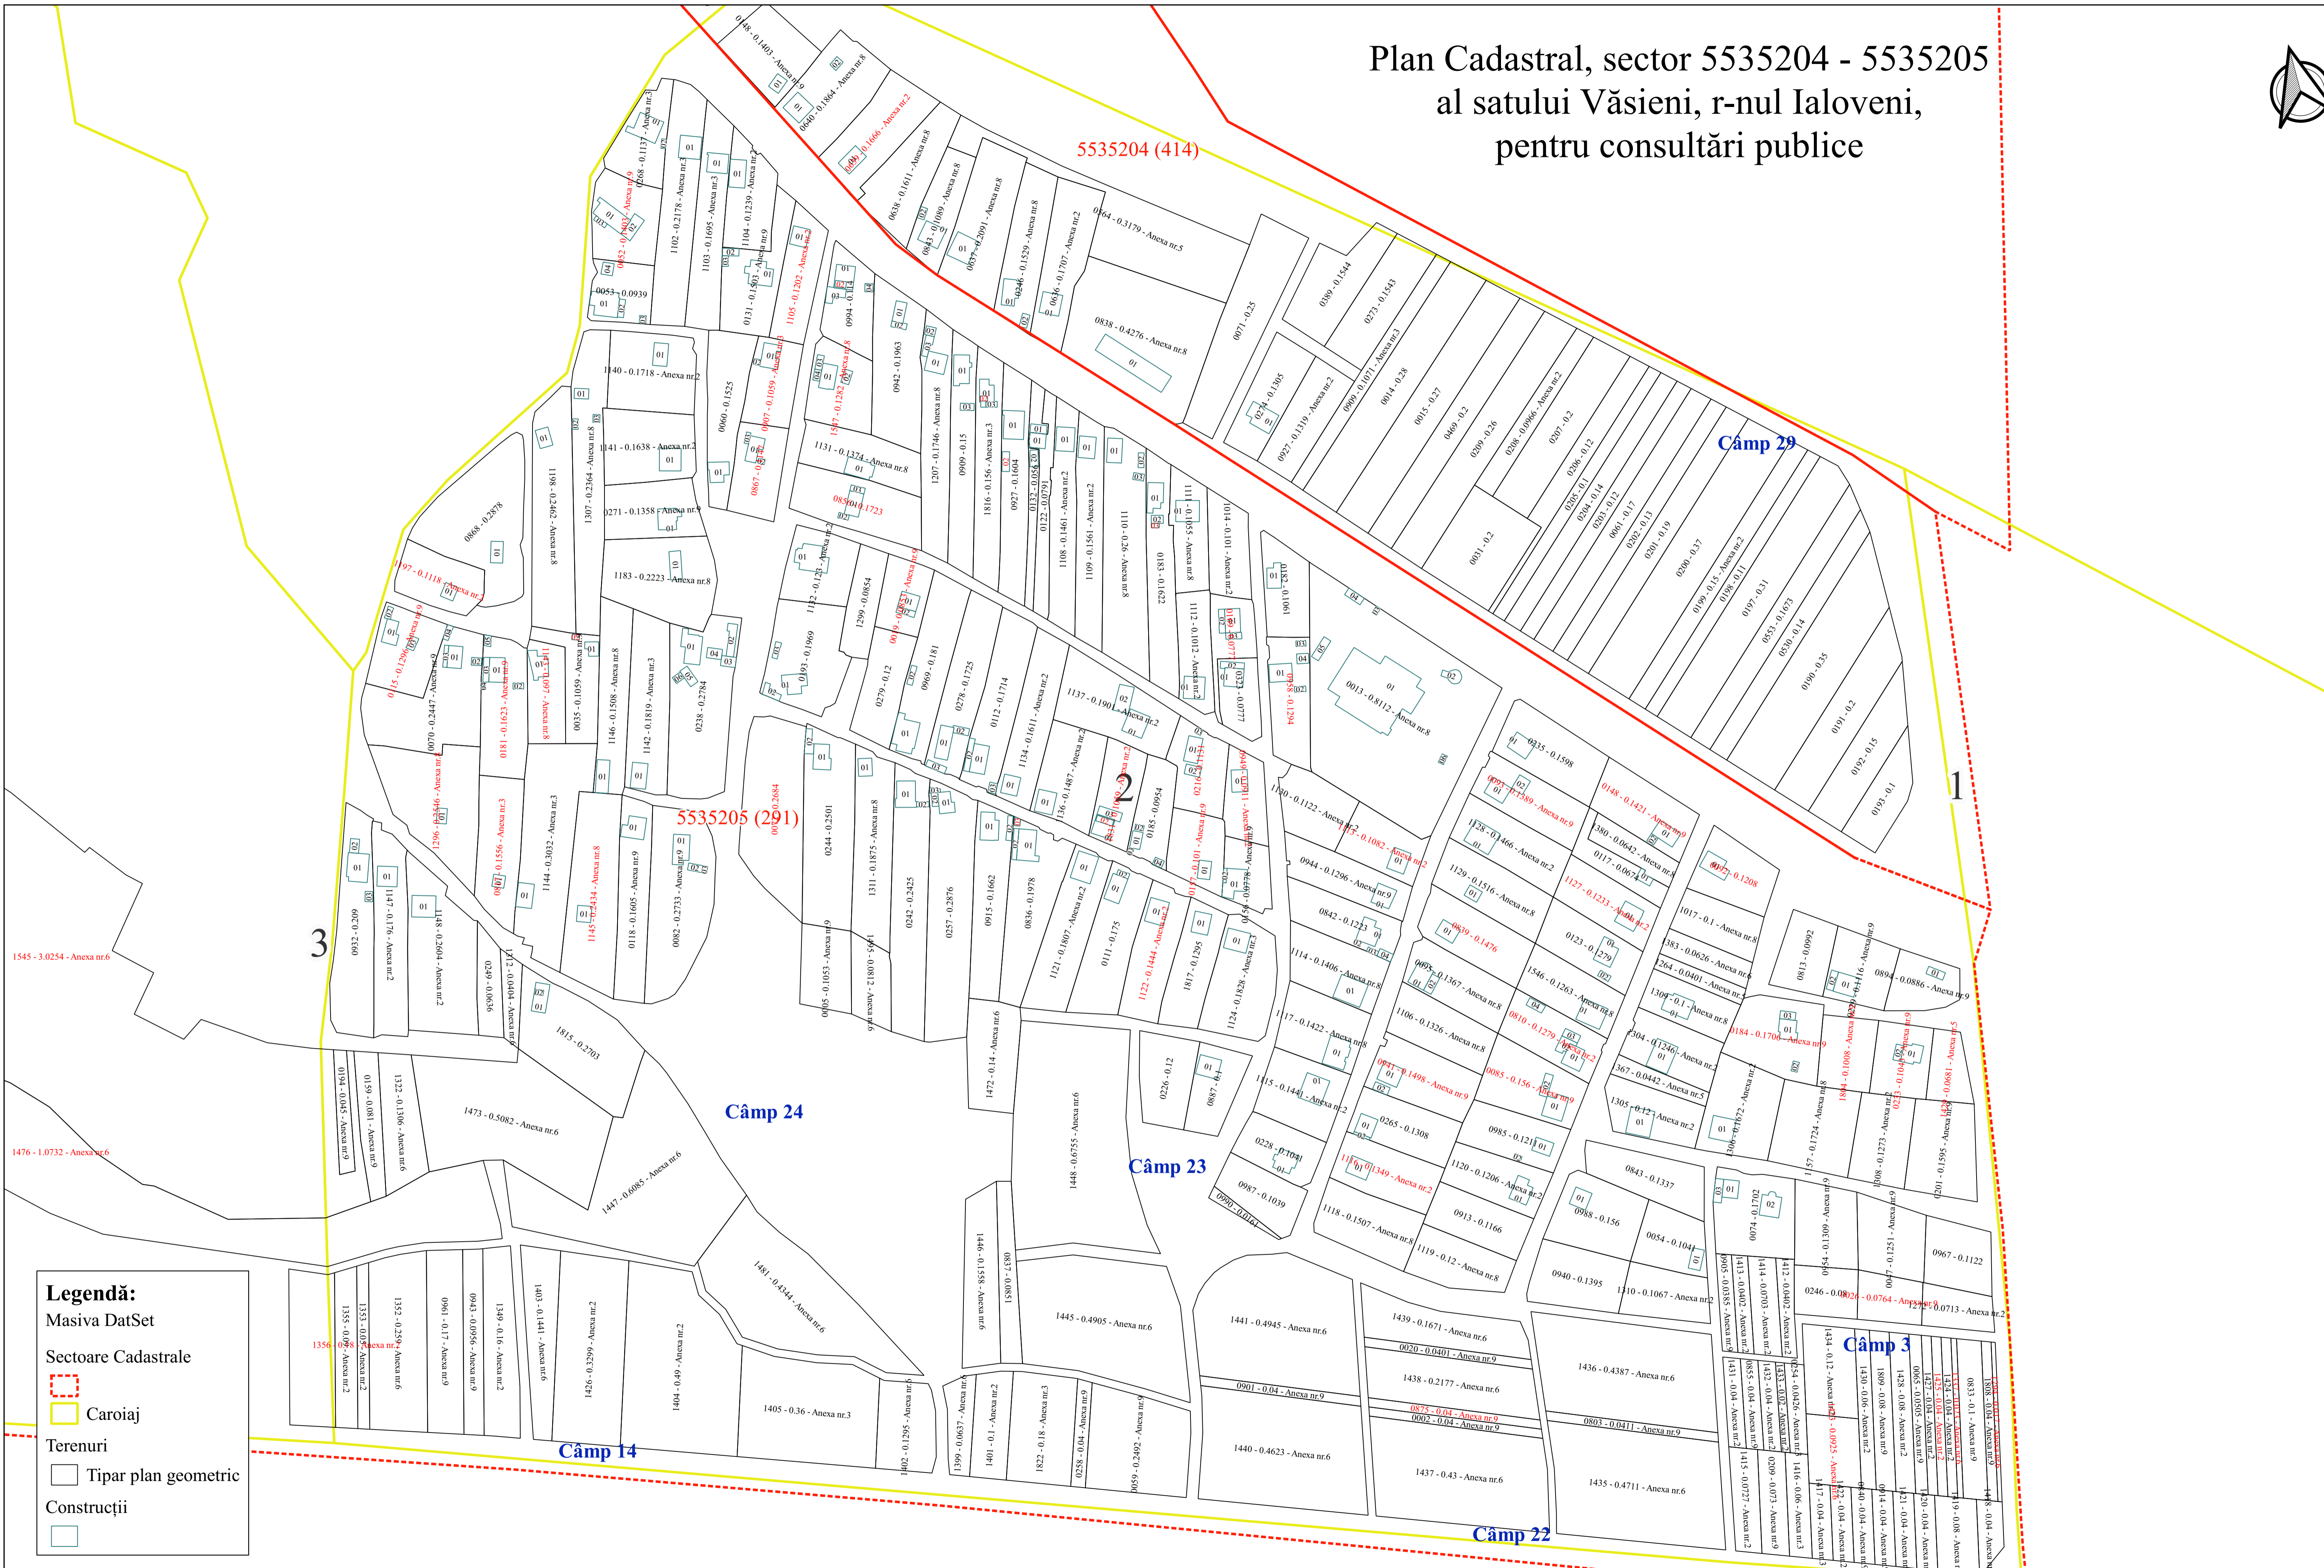

Plan Cadastral, sector 5535204 - 5535205
al satului Văsieni, r-nul Ialoveni,
pentru consultări publice

Legendă:

Masiva DatSet

Sectoare Cadastrale

- Caroiaj
- Terenuri
- Tipar plan geometric
- Construcții

Elaborat: ing. cadastral Bordei Mihail
Verificat: ing. cadastral certificat Castraveț Radu