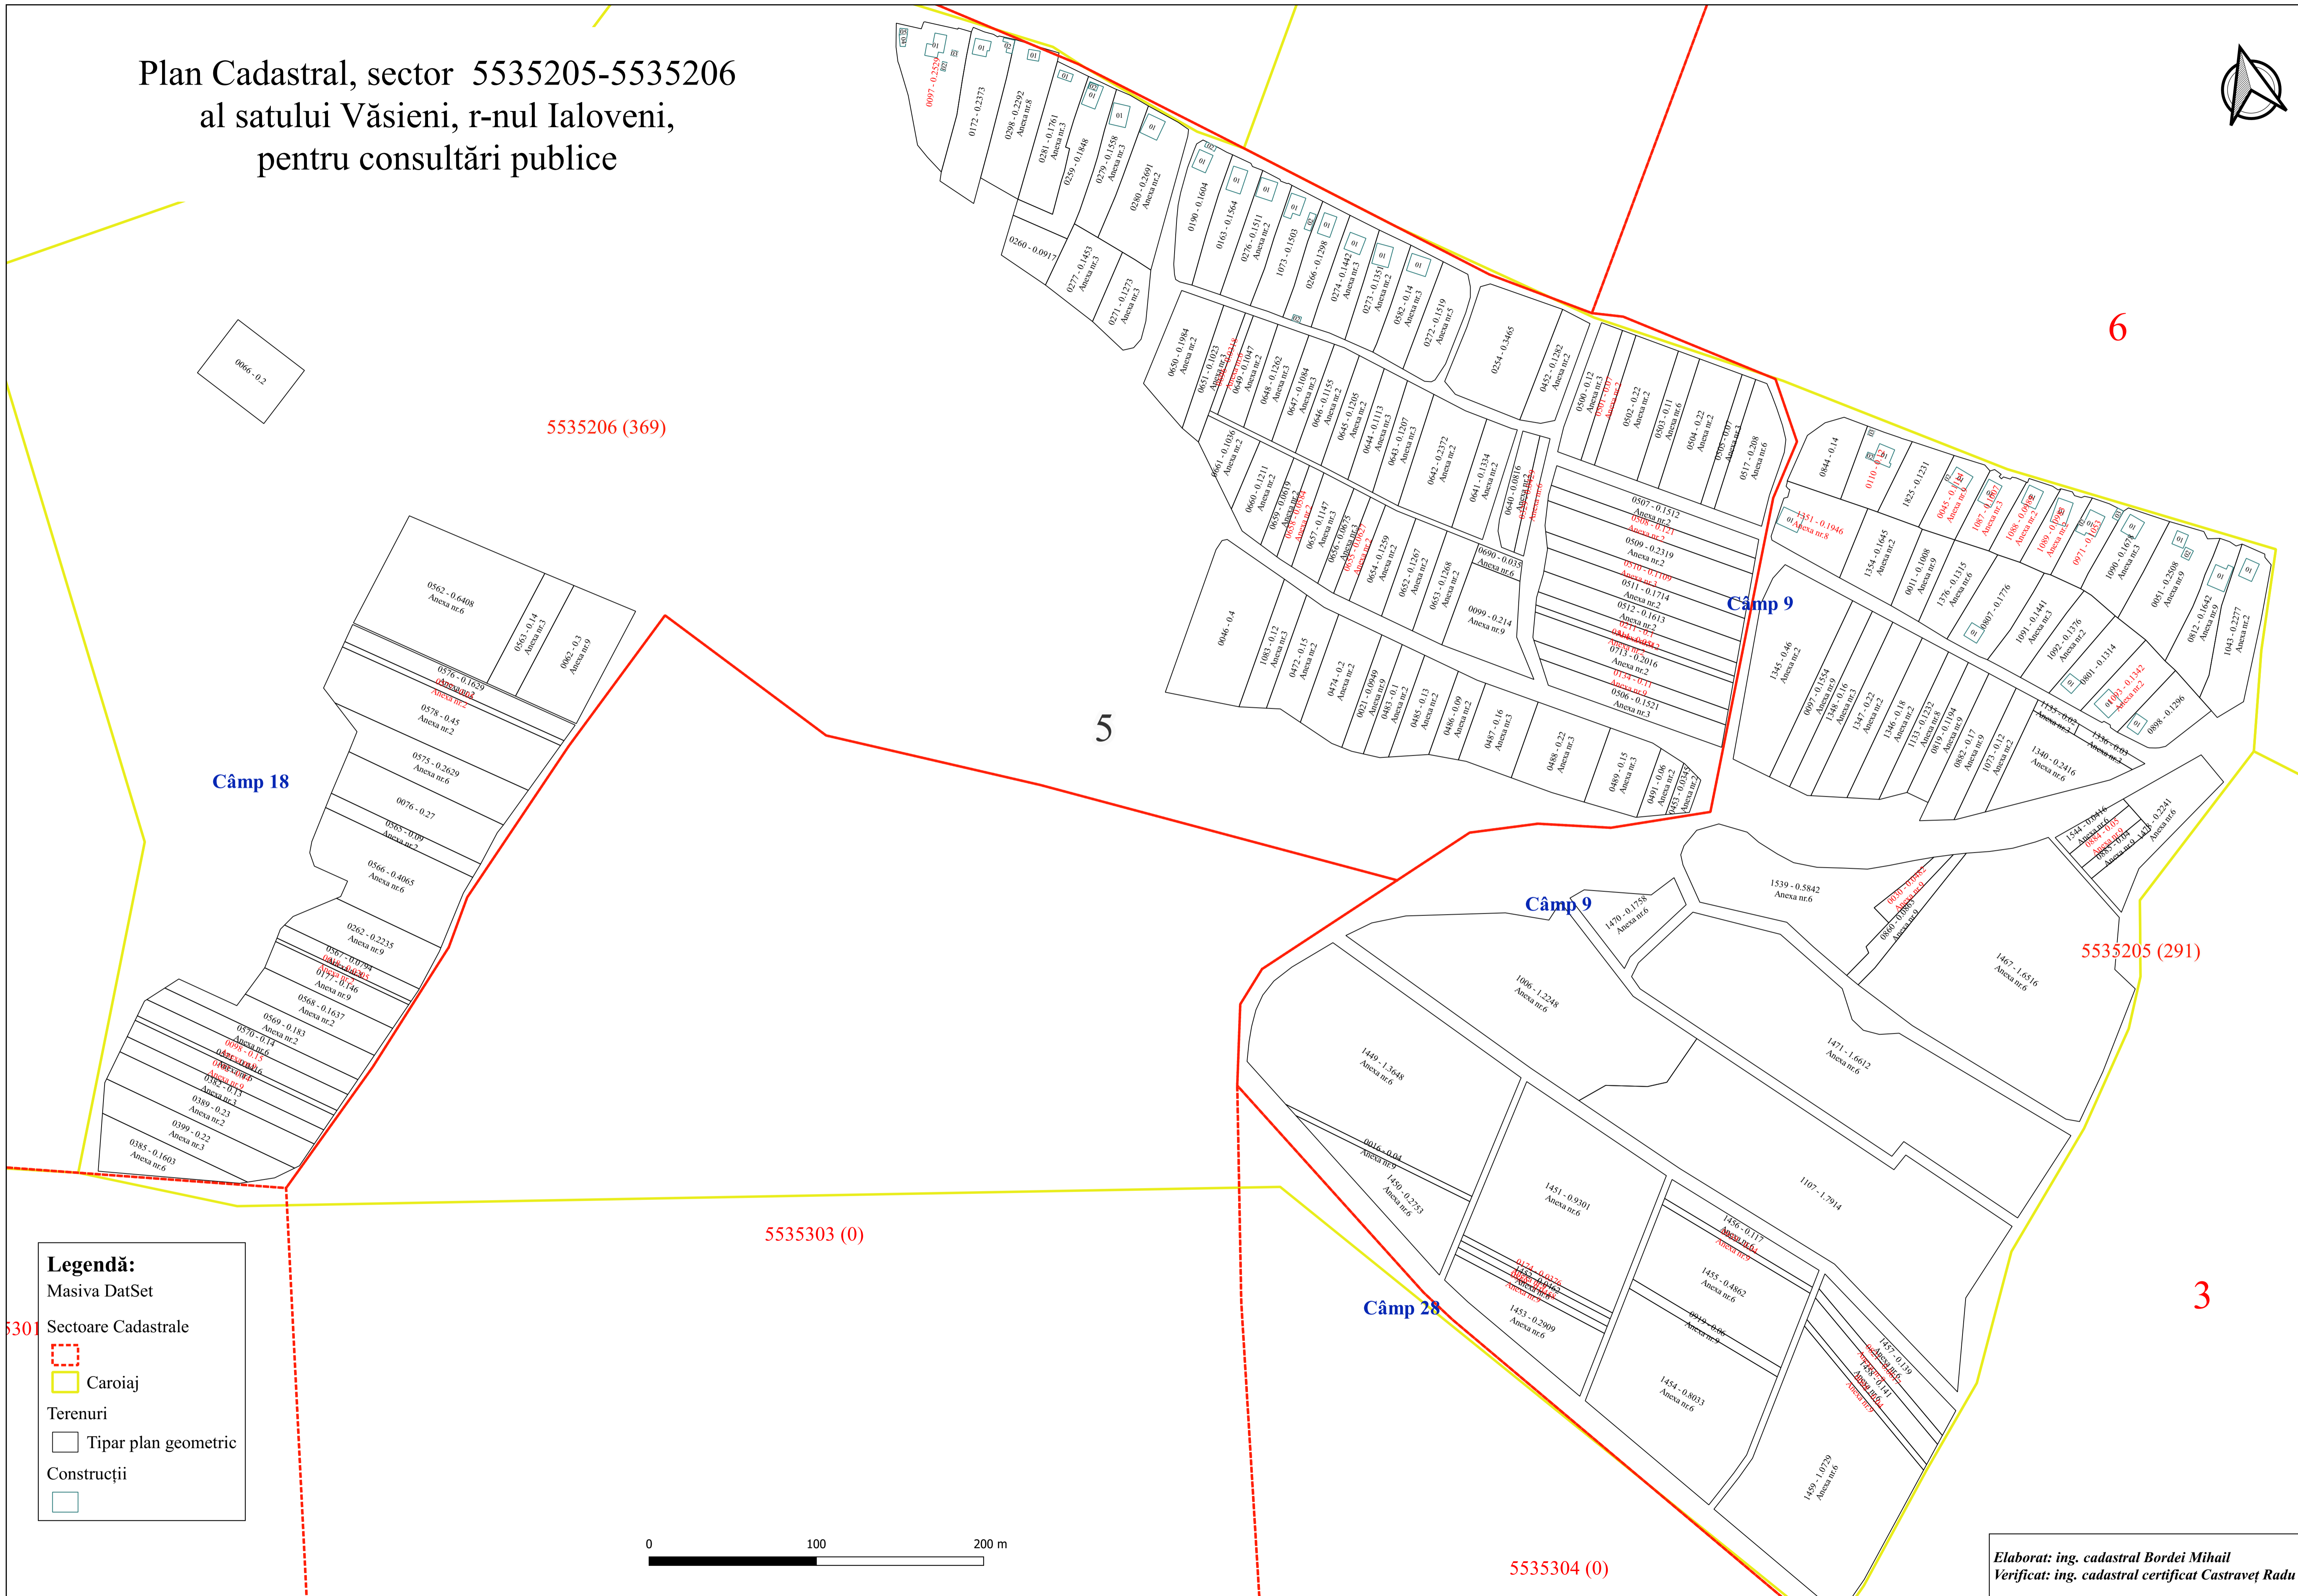

Plan Cadastral, sector 5535205-5535206
al satului Văsieni, r-nul Ialoveni,
pentru consultări publice

5535206 (369)

6

Câmp 18

5

Câmp 9

Câmp 9

5535205 (291)

3

5535303 (0)

Câmp 28

5535304 (0)

Legendă:
Masiva DatSet
Sectoare Cadastrale
Carioaj
Terenuri
Tipar plan geometric
Construcții

Elaborat: ing. cadastral Bordei Mihail
Verificat: ing. cadastral certificat Castraveț Radu